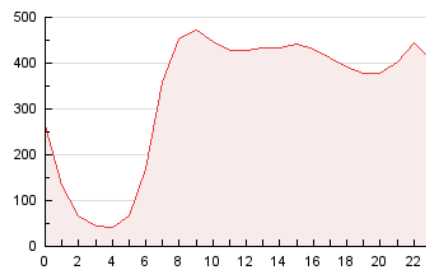

#### 3. Por día del mes (Nacional)

Día	N. únicos	Visitas	Páginas	Día	N. únicos	Visitas	Páginas	Día	N. únicos	Visitas	Páginas
1	40.268	104.477	296.382	11	37.934	100.762	269.322	21	32.447	89.939	241.823
2	39.349	102.252	290.502	12	37.261	93.530	250.295	22	39.183	102.542	289.621
3	38.638	99.496	285.710	13	30.819	81.338	214.450	23	38.265	100.862	271.182
4	38.114	98.855	270.971	14	32.742	85.273	239.934	24	36.648	97.641	273.891
5	37.420	93.114	260.543	15	39.580	105.061	294.225	25	38.805	101.368	281.464
6	31.262	80.105	216.739	16	41.251	102.356	295.232	26	37.451	94.295	254.474
7	32.707	87.883	231.870	17	39.613	101.215	290.947	27	31.393	80.904	220.089
8	40.123	104.611	293.977	18	38.362	99.289	278.706	28	32.827	84.789	233.413
9	39.428	99.272	274.255	19	36.947	94.648	261.399	29	39.142	101.586	273.720
10	38.662	100.892	273.304	20	31.027	81.246	225.551	30	38.670	98.870	268.945

##### 4.1 Por día de la semana (promedio)

N. únicos / Visitas (x 100)

Páginas (x 100)

##### 4.2 Por franja horaria (promedio)

Visitas\_ (x 1000)

Páginas (x 1000)