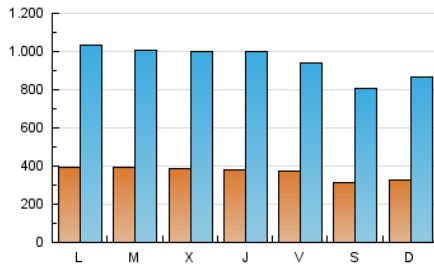

4. Gráficas (Nacional)

4.1 Por día de la semana (promedio)

N. únicos / Visitas (x 100)