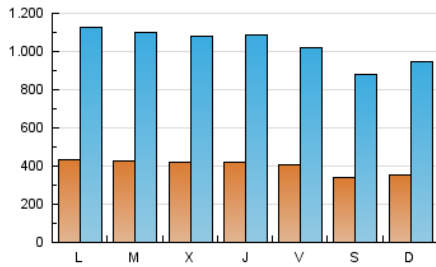

4. Gráficas (Nacional e Internacional)

4.1 Por día de la semana (promedio)

N. únicos / Visitas (x 100)