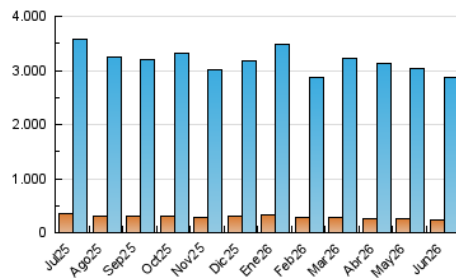

#### 3. Por día del mes (Nacional)

Día	N. únicos	Visitas	Páginas	Día	N. únicos	Visitas	Páginas	Día	N. únicos	Visitas	Páginas
1	40.268	104.477	296.382	11	37.934	100.762	269.322	21	32.447	89.939	241.823
2	39.349	102.252	290.502	12	37.261	93.530	250.295	22	39.183	102.542	289.621
3	38.638	99.496	285.710	13	30.819	81.338	214.450	23	38.265	100.862	271.182
4	38.114	98.855	270.971	14	32.742	85.273	239.934	24	36.648	97.641	273.891
5	37.420	93.114	260.543	15	39.580	105.061	294.225	25	38.805	101.368	281.464
6	31.262	80.105	216.739	16	41.251	102.356	295.232	26	37.451	94.295	254.474
7	32.707	87.883	231.870	17	39.613	101.215	290.947	27	31.393	80.904	220.089
8	40.123	104.611	293.977	18	38.362	99.289	278.706	28	32.827	84.789	233.413
9	39.428	99.272	274.255	19	36.947	94.648	261.399	29	39.142	101.586	273.720
10	38.662	100.892	273.304	20	31.027	81.246	225.551	30	38.670	98.870	268.945

##### 4.1 Por día de la semana (promedio)

N. únicos / Visitas (x 100)

Páginas (x 100)

##### 4.2 Por franja horaria (promedio)

Visitas\_ (x 1000)

Páginas (x 1000)

##### 4.3 Por meses

N. únicos / Visitas (x 1000)

Páginas (x 1000)