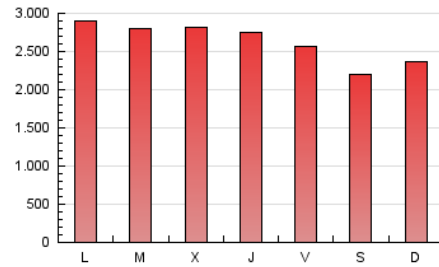

Páginas (x 100)