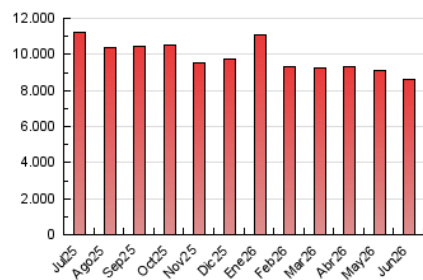

### 3. Por día del mes (Nacional e Internacional)

Día	N. únicos	Visitas	Páginas	Día	N. únicos	Visitas	Páginas	Día	N. únicos	Visitas	Páginas
<b>1</b>	43.594	113.322	319.846	<b>11</b>	41.491	109.039	291.533	<b>21</b>	35.106	97.594	260.292
<b>2</b>	42.589	110.833	314.316	<b>12</b>	40.505	101.203	271.460	<b>22</b>	42.592	112.471	314.170
<b>3</b>	41.919	108.694	308.668	<b>13</b>	33.628	88.780	231.834	<b>23</b>	41.692	110.654	295.583
<b>4</b>	41.361	107.076	292.339	<b>14</b>	35.910	93.922	258.593	<b>24</b>	40.147	104.821	298.311
<b>5</b>	40.550	100.961	281.391	<b>15</b>	43.083	114.465	318.006	<b>25</b>	42.652	110.318	305.978
<b>6</b>	33.944	86.679	233.868	<b>16</b>	44.846	112.233	318.714	<b>26</b>	41.446	103.705	278.214
<b>7</b>	35.373	94.986	249.997	<b>17</b>	42.967	110.106	314.357	<b>27</b>	35.027	88.441	240.880
<b>8</b>	43.515	111.427	317.643	<b>18</b>	41.986	108.962	301.677	<b>28</b>	35.774	92.470	252.732
<b>9</b>	42.993	108.155	296.235	<b>19</b>	40.199	102.564	282.288	<b>29</b>	42.788	110.710	296.853
<b>10</b>	42.044	109.053	295.419	<b>20</b>	33.786	88.376	243.715	<b>30</b>	42.578	107.110	292.626

##### 4.1 Por día de la semana (promedio)

N. únicos / Visitas (x 100)

Páginas (x 100)

##### 4.2 Por franja horaria (promedio)

Visitas\_ (x 1000)

Páginas (x 1000)

##### 4.3 Por meses

N. únicos / Visitas (x 1000)

Páginas (x 1000)