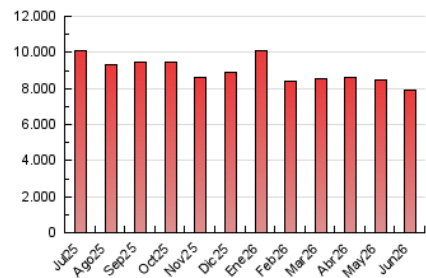

#### 3. Por día del mes (Nacional)

Día	N. únicos	Visitas	Páginas	Día	N. únicos	Visitas	Páginas	Día	N. únicos	Visitas	Páginas
1	40.268	104.477	296.382	11	37.934	100.762	269.322	21	32.447	89.939	241.823
2	39.349	102.252	290.502	12	37.261	93.530	250.295	22	39.183	102.542	289.621
3	38.638	99.496	285.710	13	30.819	81.338	214.450	23	38.265	100.862	271.182
4	38.114	98.855	270.971	14	32.742	85.273	239.934	24	36.648	97.641	273.891
5	37.420	93.114	260.543	15	39.580	105.061	294.225	25	38.805	101.368	281.464
6	31.262	80.105	216.739	16	41.251	102.356	295.232	26	37.451	94.295	254.474
7	32.707	87.883	231.870	17	39.613	101.215	290.947	27	31.393	80.904	220.089
8	40.123	104.611	293.977	18	38.362	99.289	278.706	28	32.827	84.789	233.413
9	39.428	99.272	274.255	19	36.947	94.648	261.399	29	39.142	101.586	273.720
10	38.662	100.892	273.304	20	31.027	81.246	225.551	30	38.670	98.870	268.945

##### 4.1 Por día de la semana (promedio)

N. únicos / Visitas (x 100)

Páginas (x 100)

##### 4.2 Por franja horaria (promedio)

Visitas\_ (x 1000)

Páginas (x 1000)

##### 4.3 Por meses

N. únicos / Visitas (x 1000)

Páginas (x 1000)