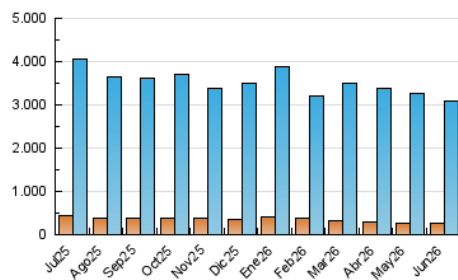

### 3. Por día del mes (Nacional e Internacional)

Día	N. únicos	Visitas	Páginas	Día	N. únicos	Visitas	Páginas	Día	N. únicos	Visitas	Páginas
<b>1</b>	43.594	113.322	319.846	<b>11</b>	41.491	109.039	291.533	<b>21</b>	35.106	97.594	260.292
<b>2</b>	42.589	110.833	314.316	<b>12</b>	40.505	101.203	271.460	<b>22</b>	42.592	112.471	314.170
<b>3</b>	41.919	108.694	308.668	<b>13</b>	33.628	88.780	231.834	<b>23</b>	41.692	110.654	295.583
<b>4</b>	41.361	107.076	292.339	<b>14</b>	35.910	93.922	258.593	<b>24</b>	40.147	104.821	298.311
<b>5</b>	40.550	100.961	281.391	<b>15</b>	43.083	114.465	318.006	<b>25</b>	42.652	110.318	305.978
<b>6</b>	33.944	86.679	233.868	<b>16</b>	44.846	112.233	318.714	<b>26</b>	41.446	103.705	278.214
<b>7</b>	35.373	94.986	249.997	<b>17</b>	42.967	110.106	314.357	<b>27</b>	35.027	88.441	240.880
<b>8</b>	43.515	111.427	317.643	<b>18</b>	41.986	108.962	301.677	<b>28</b>	35.774	92.470	252.732
<b>9</b>	42.993	108.155	296.235	<b>19</b>	40.199	102.564	282.288	<b>29</b>	42.788	110.710	296.853
<b>10</b>	42.044	109.053	295.419	<b>20</b>	33.786	88.376	243.715	<b>30</b>	42.578	107.110	292.626

##### 4.1 Por día de la semana (promedio)

N. únicos / Visitas (x 100)

Páginas (x 100)

##### 4.2 Por franja horaria (promedio)

Visitas\_ (x 1000)

Páginas (x 1000)

##### 4.3 Por meses

N. únicos / Visitas (x 1000)

Páginas (x 1000)