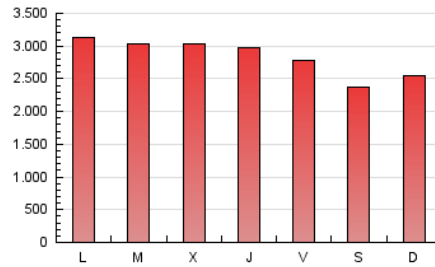

Páginas (x 100)