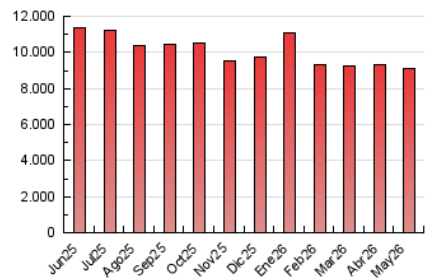

Páginas (x 1000)