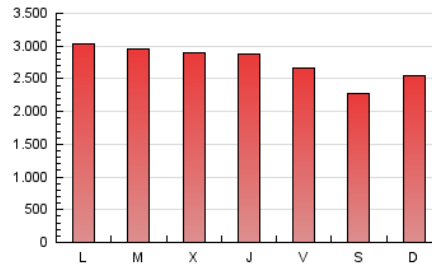

1. Cifras totales y promedios (Nacional)

MES - AÑO	NAVEGADORES UNICOS	VISITAS	PAGINAS
Mayo - 2026	247.954	3.042.499	8.467.195
PROMEDIO DIARIO	37.478	98.279	273.135
PROMEDIO LUNES-VIERNES	39.495	103.161	287.990
PROMEDIO SABADO-DOMINGO	33.244	88.026	241.941
PAGINAS / VISITAS	2,78		
DURACION MEDIA VISITAS	0:08:51		
TIEMPO INTERACCIÓN MEDIO	0:10:22		

2. Secciones (Nacional)

	PAGINAS	%
HOME	3.969.609	46.88 %
RESTO	4.497.586	53.12 %

3. Por día del mes (Nacional)

Día	N. únicos	Visitas	Páginas	Día	N. únicos	Visitas	Páginas	Día	N. únicos	Visitas	Páginas
1	32.910	87.864	240.897	11	41.160	108.993	307.837	21	39.340	103.408	289.776
2	32.833	90.107	239.696	12	40.890	109.970	295.888	22	37.933	99.080	272.309
3	35.230	95.047	259.230	13	39.029	102.282	283.143	23	32.317	83.745	239.578
4	41.069	108.856	302.500	14	39.015	100.393	276.321	24	33.865	90.886	247.657
5	40.687	105.046	304.417	15	36.835	95.313	258.411	25	40.411	105.666	300.381
6	40.128	108.286	299.403	16	29.976	74.170	193.763	26	40.595	104.572	287.756
7	39.838	108.741	297.927	17	34.360	94.725	260.450	27	40.209	103.990	289.793
8	38.943	101.193	282.129	18	41.667	106.727	305.420	28	39.326	100.760	288.819
9	33.552	87.416	242.911	19	40.437	105.958	296.320	29	38.988	96.052	280.982
10	34.573	94.312	271.552	20	39.987	103.240	287.356	30	31.848	82.135	225.139
								31	33.881	87.714	239.434

4. Gráficas (Nacional)

4.1 Por día de la semana (promedio)

N. únicos / Visitas (x 100)

Páginas (x 100)

4.2 Por franja horaria (promedio)

Visitas_ (x 1000)

Páginas (x 1000)

4.3 Por meses