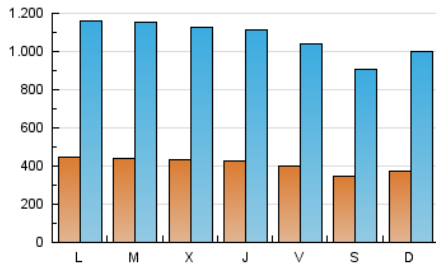

1. Cifras totales y promedios (Nacional e Internacional)

MES - AÑO	NAVEGADORES UNICOS	VISITAS	PAGINAS
Mayo - 2026	274.480	3.255.920	9.136.175
PROMEDIO DIARIO	40.512	106.156	294.715
PROMEDIO LUNES-VIERNES	42.674	111.436	310.817
PROMEDIO SABADO-DOMINGO	35.971	95.069	260.901
PAGINAS / VISITAS	2,78		
DURACION MEDIA VISITAS	0:08:55		
TIEMPO INTERACCIÓN MEDIO	0:10:09		

2. Secciones (Nacional e Internacional)

	PAGINAS	%
HOME	4.252.282	46.54 %
RESTO	4.883.893	53.46 %

3. Por día del mes (Nacional e Internacional)

Día	N. únicos	Visitas	Páginas	Día	N. únicos	Visitas	Páginas	Día	N. únicos	Visitas	Páginas
1	35.508	96.366	260.751	11	44.637	119.049	331.952	21	42.534	110.184	312.331
2	35.741	96.245	258.510	12	44.304	119.558	320.200	22	40.746	107.116	294.365
3	38.123	102.423	278.953	13	42.270	109.752	306.583	23	35.008	90.998	258.769
4	44.421	116.533	326.565	14	42.120	108.682	298.272	24	36.477	96.900	266.796
5	44.131	113.904	329.195	15	39.830	103.844	279.504	25	43.220	112.909	322.792
6	43.452	115.354	322.419	16	32.448	80.150	209.375	26	43.668	111.661	310.171
7	43.256	118.093	320.814	17	37.073	102.574	281.538	27	43.462	114.368	312.070
8	41.999	109.401	304.354	18	45.065	114.892	329.774	28	42.559	108.973	311.431
9	36.295	94.685	261.833	19	43.658	115.124	319.549	29	42.089	103.600	303.264
10	37.592	102.336	291.805	20	43.234	110.783	310.809	30	34.444	89.781	243.355
								31	36.510	94.602	258.076

4. Gráficas (Nacional e Internacional)

4.1 Por día de la semana (promedio)

N. únicos / Visitas (x 100)

Páginas (x 100)

4.2 Por franja horaria (promedio)

Visitas_ (x 1000)

Páginas (x 1000)

4.3 Por meses