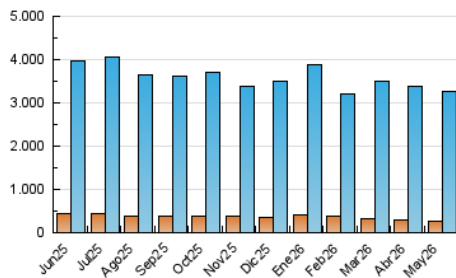

4.3 Por meses

N. únicos / Visitas (x 1000)