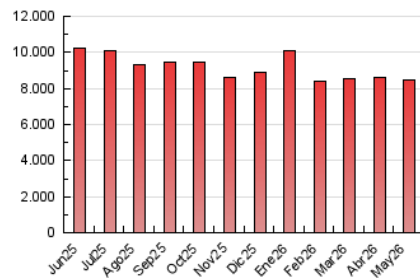

1. Cifras totales y promedios (Nacional)

MES - AÑO	NAVEGADORES UNICOS	VISITAS	PAGINAS
Mayo - 2026	247.954	3.042.499	8.467.195
PROMEDIO DIARIO	37.478	98.279	273.135
PROMEDIO LUNES-VIERNES	39.495	103.161	287.990
PROMEDIO SABADO-DOMINGO	33.244	88.026	241.941
PAGINAS / VISITAS	2,78		
DURACION MEDIA VISITAS	0:08:51		
TIEMPO INTERACCIÓN MEDIO	0:10:22		

2. Secciones (Nacional)

	PAGINAS	%
HOME	3.969.609	46.88 %
RESTO	4.497.586	53.12 %

3. Por día del mes (Nacional)

Día	N. únicos	Visitas	Páginas	Día	N. únicos	Visitas	Páginas	Día	N. únicos	Visitas	Páginas
1	32.910	87.864	240.897	11	41.160	108.993	307.837	21	39.340	103.408	289.776
2	32.833	90.107	239.696	12	40.890	109.970	295.888	22	37.933	99.080	272.309
3	35.230	95.047	259.230	13	39.029	102.282	283.143	23	32.317	83.745	239.578
4	41.069	108.856	302.500	14	39.015	100.393	276.321	24	33.865	90.886	247.657
5	40.687	105.046	304.417	15	36.835	95.313	258.411	25	40.411	105.666	300.381
6	40.128	108.286	299.403	16	29.976	74.170	193.763	26	40.595	104.572	287.756
7	39.838	108.741	297.927	17	34.360	94.725	260.450	27	40.209	103.990	289.793
8	38.943	101.193	282.129	18	41.667	106.727	305.420	28	39.326	100.760	288.819
9	33.552	87.416	242.911	19	40.437	105.958	296.320	29	38.988	96.052	280.982
10	34.573	94.312	271.552	20	39.987	103.240	287.356	30	31.848	82.135	225.139
								31	33.881	87.714	239.434

4. Gráficas (Nacional)

4.1 Por día de la semana (promedio)

N. únicos / Visitas (x 100)

Páginas (x 100)

4.2 Por franja horaria (promedio)

Visitas_ (x 1000)

Páginas (x 1000)

4.3 Por meses

N. únicos / Visitas (x 1000)

Páginas (x 1000)

5. Observaciones

Este Medio Electrónico de Comunicación ha sido medido por la herramienta Google Analytics de Google (GA4).

6. Definiciones básicas (Para más información ver Normas Técnicas para el Control de los Medios Electrónicos de Comunicación)