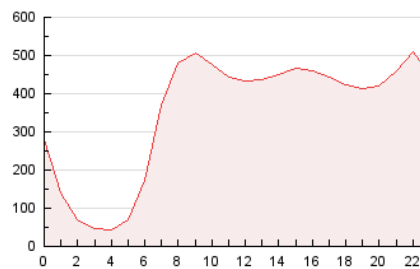

2. Secciones (Nacional)

	PAGINAS	%
HOME	3.969.609	46.88 %
RESTO	4.497.586	53.12 %

3. Por día del mes (Nacional)

Día	N. únicos	Visitas	Páginas	Día	N. únicos	Visitas	Páginas	Día	N. únicos	Visitas	Páginas
1	32.910	87.864	240.897	11	41.160	108.993	307.837	21	39.340	103.408	289.776
2	32.833	90.107	239.696	12	40.890	109.970	295.888	22	37.933	99.080	272.309
3	35.230	95.047	259.230	13	39.029	102.282	283.143	23	32.317	83.745	239.578
4	41.069	108.856	302.500	14	39.015	100.393	276.321	24	33.865	90.886	247.657
5	40.687	105.046	304.417	15	36.835	95.313	258.411	25	40.411	105.666	300.381
6	40.128	108.286	299.403	16	29.976	74.170	193.763	26	40.595	104.572	287.756
7	39.838	108.741	297.927	17	34.360	94.725	260.450	27	40.209	103.990	289.793
8	38.943	101.193	282.129	18	41.667	106.727	305.420	28	39.326	100.760	288.819
9	33.552	87.416	242.911	19	40.437	105.958	296.320	29	38.988	96.052	280.982
10	34.573	94.312	271.552	20	39.987	103.240	287.356	30	31.848	82.135	225.139
								31	33.881	87.714	239.434

4. Gráficas (Nacional)

4.1 Por día de la semana (promedio)

N. únicos / Visitas (x 100)

Páginas (x 100)

4.2 Por franja horaria (promedio)

Visitas_ (x 1000)

Páginas (x 1000)

4.3 Por meses

N. únicos / Visitas (x 1000)

Páginas (x 1000)

5. Observaciones

Este Medio Electrónico de Comunicación ha sido medido por la herramienta Google Analytics de Google (GA4).

6. Definiciones básicas (Para más información ver Normas Técnicas para el Control de los Medios Electrónicos de Comunicación)