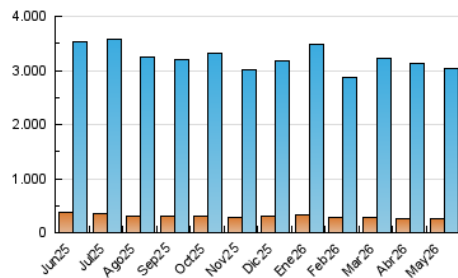

1. Cifras totales y promedios (Nacional)

MES - AÑO	NAVEGADORES UNICOS	VISITAS	PAGINAS
Mayo - 2026	247.954	3.042.499	8.467.195
PROMEDIO DIARIO	37.478	98.279	273.135
PROMEDIO LUNES-VIERNES	39.495	103.161	287.990
PROMEDIO SABADO-DOMINGO	33.244	88.026	241.941
PAGINAS / VISITAS	2,78		
DURACION MEDIA VISITAS	0:08:51		
TIEMPO INTERACCIÓN MEDIO	0:10:22		

2. Secciones (Nacional)

	PAGINAS	%
HOME	3.969.609	46.88 %
RESTO	4.497.586	53.12 %

3. Por día del mes (Nacional)

Día	N. únicos	Visitas	Páginas	Día	N. únicos	Visitas	Páginas	Día	N. únicos	Visitas	Páginas
1	32.910	87.864	240.897	11	41.160	108.993	307.837	21	39.340	103.408	289.776
2	32.833	90.107	239.696	12	40.890	109.970	295.888	22	37.933	99.080	272.309
3	35.230	95.047	259.230	13	39.029	102.282	283.143	23	32.317	83.745	239.578
4	41.069	108.856	302.500	14	39.015	100.393	276.321	24	33.865	90.886	247.657
5	40.687	105.046	304.417	15	36.835	95.313	258.411	25	40.411	105.666	300.381
6	40.128	108.286	299.403	16	29.976	74.170	193.763	26	40.595	104.572	287.756
7	39.838	108.741	297.927	17	34.360	94.725	260.450	27	40.209	103.990	289.793
8	38.943	101.193	282.129	18	41.667	106.727	305.420	28	39.326	100.760	288.819
9	33.552	87.416	242.911	19	40.437	105.958	296.320	29	38.988	96.052	280.982
10	34.573	94.312	271.552	20	39.987	103.240	287.356	30	31.848	82.135	225.139
								31	33.881	87.714	239.434

4. Gráficas (Nacional)

4.1 Por día de la semana (promedio)

N. únicos / Visitas (x 100)

Páginas (x 100)

4.2 Por franja horaria (promedio)

Visitas_ (x 1000)

Páginas (x 1000)

4.3 Por meses

N. únicos / Visitas (x 1000)

Páginas (x 1000)

5. Observaciones

Este Medio Electrónico de Comunicación ha sido medido por la herramienta Google Analytics de Google (GA4).

6. Definiciones básicas (Para más información ver Normas Técnicas para el Control de los Medios Electrónicos de Comunicación)