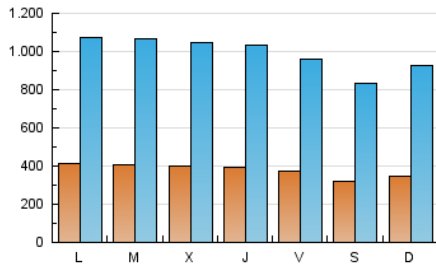

1. Cifras totales y promedios (Nacional)

MES - AÑO	NAVEGADORES UNICOS	VISITAS	PAGINAS
Mayo - 2026	247.954	3.042.499	8.467.195
PROMEDIO DIARIO	37.478	98.279	273.135
PROMEDIO LUNES-VIERNES	39.495	103.161	287.990
PROMEDIO SABADO-DOMINGO	33.244	88.026	241.941
PAGINAS / VISITAS	2,78		
DURACION MEDIA VISITAS	0:08:51		
TIEMPO INTERACCIÓN MEDIO	0:10:22		

2. Secciones (Nacional)

	PAGINAS	%
HOME	3.969.609	46.88 %
RESTO	4.497.586	53.12 %

3. Por día del mes (Nacional)

Día	N. únicos	Visitas	Páginas	Día	N. únicos	Visitas	Páginas	Día	N. únicos	Visitas	Páginas
1	32.910	87.864	240.897	11	41.160	108.993	307.837	21	39.340	103.408	289.776
2	32.833	90.107	239.696	12	40.890	109.970	295.888	22	37.933	99.080	272.309
3	35.230	95.047	259.230	13	39.029	102.282	283.143	23	32.317	83.745	239.578
4	41.069	108.856	302.500	14	39.015	100.393	276.321	24	33.865	90.886	247.657
5	40.687	105.046	304.417	15	36.835	95.313	258.411	25	40.411	105.666	300.381
6	40.128	108.286	299.403	16	29.976	74.170	193.763	26	40.595	104.572	287.756
7	39.838	108.741	297.927	17	34.360	94.725	260.450	27	40.209	103.990	289.793
8	38.943	101.193	282.129	18	41.667	106.727	305.420	28	39.326	100.760	288.819
9	33.552	87.416	242.911	19	40.437	105.958	296.320	29	38.988	96.052	280.982
10	34.573	94.312	271.552	20	39.987	103.240	287.356	30	31.848	82.135	225.139
								31	33.881	87.714	239.434

4. Gráficas (Nacional)

4.1 Por día de la semana (promedio)

N. únicos / Visitas (x 100)

Páginas (x 100)

4.2 Por franja horaria (promedio)

Visitas_ (x 1000)

Páginas (x 1000)

4.3 Por meses