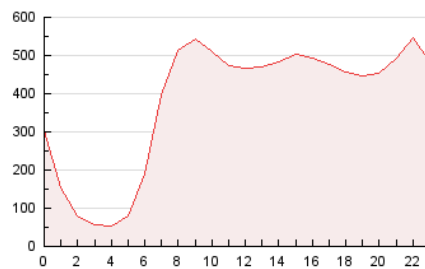

2. Secciones (Nacional e Internacional)

	PAGINAS	%
HOME	4.252.282	46.54 %
RESTO	4.883.893	53.46 %

3. Por día del mes (Nacional e Internacional)

Día	N. únicos	Visitas	Páginas	Día	N. únicos	Visitas	Páginas	Día	N. únicos	Visitas	Páginas
1	35.508	96.366	260.751	11	44.637	119.049	331.952	21	42.534	110.184	312.331
2	35.741	96.245	258.510	12	44.304	119.558	320.200	22	40.746	107.116	294.365
3	38.123	102.423	278.953	13	42.270	109.752	306.583	23	35.008	90.998	258.769
4	44.421	116.533	326.565	14	42.120	108.682	298.272	24	36.477	96.900	266.796
5	44.131	113.904	329.195	15	39.830	103.844	279.504	25	43.220	112.909	322.792
6	43.452	115.354	322.419	16	32.448	80.150	209.375	26	43.668	111.661	310.171
7	43.256	118.093	320.814	17	37.073	102.574	281.538	27	43.462	114.368	312.070
8	41.999	109.401	304.354	18	45.065	114.892	329.774	28	42.559	108.973	311.431
9	36.295	94.685	261.833	19	43.658	115.124	319.549	29	42.089	103.600	303.264
10	37.592	102.336	291.805	20	43.234	110.783	310.809	30	34.444	89.781	243.355
								31	36.510	94.602	258.076

4. Gráficas (Nacional e Internacional)

4.1 Por día de la semana (promedio)

N. únicos / Visitas (x 100)

Páginas (x 100)

4.2 Por franja horaria (promedio)

Visitas_ (x 1000)

Páginas (x 1000)

4.3 Por meses