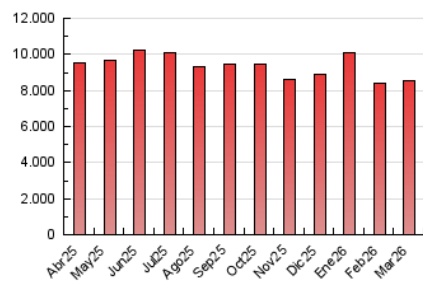

1. Cifras totales y promedios (Nacional)

MES - AÑO	NAVEGADORES UNICOS	VISITAS	PAGINAS
Marzo - 2026	284.587	3.232.109	8.532.104
PROMEDIO DIARIO	40.458	107.704	307.026
PROMEDIO LUNES-VIERNES	42.382	112.213	319.138
PROMEDIO SABADO-DOMINGO	35.754	96.682	277.420
PAGINAS / VISITAS	2,85		
DURACION MEDIA VISITAS	0:08:35		
TIEMPO INTERACCIÓN MEDIO	0:08:53		

2. Secciones (Nacional)

	PAGINAS	%
HOME	3.979.263	41.81 %
RESTO	5.538.553	58.19 %

3. Por día del mes (Nacional)

Día	N. únicos	Visitas	Páginas	Día	N. únicos	Visitas	Páginas	Día	N. únicos	Visitas	Páginas
1	37.311	102.587	309.666	11	42.924	115.768	330.953	21	34.740	92.318	273.253
2	44.644	119.790	320.260	12	42.724	111.988	332.571	22	35.633	99.968	293.048
3	45.058	117.174	306.684	13	41.827	111.314	327.083	23	43.796	118.280	342.806
4	43.905	113.268	311.475	14	36.811	99.463	297.759	24	42.112	113.624	333.253
5	43.642	111.306	286.483	15	37.763	101.599	313.008	25	41.920	110.939	332.628
6	42.760	107.729	273.358	16	43.770	117.528	359.271	26	42.242	112.985	334.846
7	34.984	91.101	232.948	17	42.479	116.594	329.674	27	40.518	106.970	297.363
8	36.729	98.346	250.383	18	41.841	113.677	325.998	28	33.629	91.619	257.119
9	42.146	106.336	258.673	19	40.147	108.119	316.074	29	34.189	93.137	269.593
10	43.107	112.628	337.718	20	40.985	109.396	321.274	30	40.186	106.732	323.585
								31	39.678	106.551	319.009

4. Gráficas (Nacional)

4.1 Por día de la semana (promedio)

N. únicos / Visitas (x 100)

Páginas (x 100)

4.2 Por franja horaria (promedio)

Visitas_ (x 1000)

Páginas (x 1000)

4.3 Por meses

N. únicos / Visitas (x 1000)

Páginas (x 1000)

5. Observaciones

Este Medio Electrónico de Comunicación ha sido medido por la herramienta Google Analytics de Google (GA4).

6. Definiciones básicas (Para más información ver Normas Técnicas para el Control de los Medios Electrónicos de Comunicación)