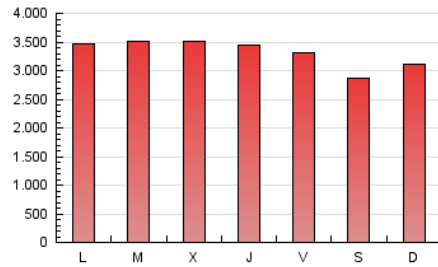

1. Cifras totales y promedios (Nacional e Internacional)

MES - AÑO	NAVEGADORES UNICOS	VISITAS	PAGINAS
Marzo - 2026	314.250	3.497.655	9.237.374
PROMEDIO DIARIO	43.917	117.065	332.426
PROMEDIO LUNES-VIERNES	46.022	121.960	345.474
PROMEDIO SABADO-DOMINGO	38.772	105.098	300.533
PAGINAS / VISITAS	2,84		
DURACION MEDIA VISITAS	0:08:36		
TIEMPO INTERACCIÓN MEDIO	0:08:44		

2. Secciones (Nacional e Internacional)

	PAGINAS	%
HOME	4.282.325	41.55 %
RESTO	6.022.892	58.45 %

3. Por día del mes (Nacional e Internacional)

Día	N. únicos	Visitas	Páginas	Día	N. únicos	Visitas	Páginas	Día	N. únicos	Visitas	Páginas
1	40.680	112.428	336.701	11	46.417	125.106	358.334	21	37.566	99.241	296.465
2	48.823	131.538	348.640	12	46.464	121.543	359.814	22	38.689	107.894	317.147
3	48.733	127.934	332.394	13	45.614	121.057	354.821	23	47.461	128.216	370.116
4	47.644	122.879	336.231	14	39.876	108.576	322.125	24	45.855	122.764	360.141
5	47.255	121.824	310.332	15	40.909	111.772	339.234	25	45.510	120.379	358.952
6	46.445	116.606	295.751	16	47.309	127.128	388.940	26	45.851	123.023	362.517
7	37.980	98.188	251.771	17	46.227	125.272	356.813	27	44.057	115.452	322.360
8	39.737	106.949	270.310	18	45.350	123.318	353.006	28	36.542	99.454	279.252
9	46.040	117.444	279.312	19	43.659	118.085	342.755	29	36.969	101.379	291.788
10	46.752	123.015	365.668	20	44.485	118.995	347.584	30	43.613	115.913	350.154
								31	42.917	115.629	345.789

4. Gráficas (Nacional e Internacional)

4.1 Por día de la semana (promedio)

N. únicos / Visitas (x 100)

Páginas (x 100)

4.2 Por franja horaria (promedio)

Visitas_ (x 1000)

Páginas (x 1000)

4.3 Por meses