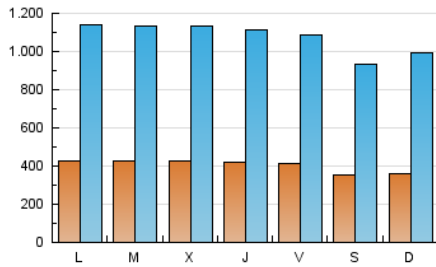

1. Cifras totales y promedios (Nacional)

MES - AÑO	NAVEGADORES UNICOS	VISITAS	PAGINAS
Marzo - 2026	284.587	3.232.109	8.532.104
PROMEDIO DIARIO	40.458	107.704	307.026
PROMEDIO LUNES-VIERNES	42.382	112.213	319.138
PROMEDIO SABADO-DOMINGO	35.754	96.682	277.420
PAGINAS / VISITAS	2,85		
DURACION MEDIA VISITAS	0:08:35		
TIEMPO INTERACCIÓN MEDIO	0:08:53		

2. Secciones (Nacional)

	PAGINAS	%
HOME	3.979.263	41.81 %
RESTO	5.538.553	58.19 %

3. Por día del mes (Nacional)

Día	N. únicos	Visitas	Páginas	Día	N. únicos	Visitas	Páginas	Día	N. únicos	Visitas	Páginas
1	37.311	102.587	309.666	11	42.924	115.768	330.953	21	34.740	92.318	273.253
2	44.644	119.790	320.260	12	42.724	111.988	332.571	22	35.633	99.968	293.048
3	45.058	117.174	306.684	13	41.827	111.314	327.083	23	43.796	118.280	342.806
4	43.905	113.268	311.475	14	36.811	99.463	297.759	24	42.112	113.624	333.253
5	43.642	111.306	286.483	15	37.763	101.599	313.008	25	41.920	110.939	332.628
6	42.760	107.729	273.358	16	43.770	117.528	359.271	26	42.242	112.985	334.846
7	34.984	91.101	232.948	17	42.479	116.594	329.674	27	40.518	106.970	297.363
8	36.729	98.346	250.383	18	41.841	113.677	325.998	28	33.629	91.619	257.119
9	42.146	106.336	258.673	19	40.147	108.119	316.074	29	34.189	93.137	269.593
10	43.107	112.628	337.718	20	40.985	109.396	321.274	30	40.186	106.732	323.585
								31	39.678	106.551	319.009

4. Gráficas (Nacional)

4.1 Por día de la semana (promedio)

N. únicos / Visitas (x 100)

Páginas (x 100)

4.2 Por franja horaria (promedio)

Visitas_ (x 1000)

Páginas (x 1000)

4.3 Por meses