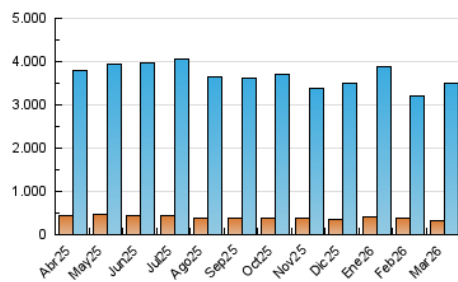

4.3 Por meses

N. únicos / Visitas (x 1000)