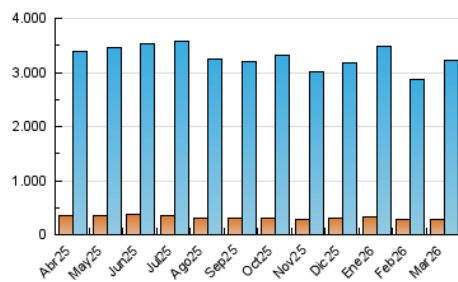

2. Secciones (Nacional)

	PAGINAS	%
HOME	3.979.263	41.81 %
RESTO	5.538.553	58.19 %

3. Por día del mes (Nacional)

Día	N. únicos	Visitas	Páginas	Día	N. únicos	Visitas	Páginas	Día	N. únicos	Visitas	Páginas
1	37.311	102.587	309.666	11	42.924	115.768	330.953	21	34.740	92.318	273.253
2	44.644	119.790	320.260	12	42.724	111.988	332.571	22	35.633	99.968	293.048
3	45.058	117.174	306.684	13	41.827	111.314	327.083	23	43.796	118.280	342.806
4	43.905	113.268	311.475	14	36.811	99.463	297.759	24	42.112	113.624	333.253
5	43.642	111.306	286.483	15	37.763	101.599	313.008	25	41.920	110.939	332.628
6	42.760	107.729	273.358	16	43.770	117.528	359.271	26	42.242	112.985	334.846
7	34.984	91.101	232.948	17	42.479	116.594	329.674	27	40.518	106.970	297.363
8	36.729	98.346	250.383	18	41.841	113.677	325.998	28	33.629	91.619	257.119
9	42.146	106.336	258.673	19	40.147	108.119	316.074	29	34.189	93.137	269.593
10	43.107	112.628	337.718	20	40.985	109.396	321.274	30	40.186	106.732	323.585
								31	39.678	106.551	319.009

4. Gráficas (Nacional)

4.1 Por día de la semana (promedio)

N. únicos / Visitas (x 100)

Páginas (x 100)

4.2 Por franja horaria (promedio)

Visitas_ (x 1000)

Páginas (x 1000)

4.3 Por meses

N. únicos / Visitas (x 1000)

Páginas (x 1000)

5. Observaciones

Este Medio Electrónico de Comunicación ha sido medido por la herramienta Google Analytics de Google (GA4).

6. Definiciones básicas (Para más información ver Normas Técnicas para el Control de los Medios Electrónicos de Comunicación)

Visita:

Una secuencia ininterrumpida de páginas servidas a un usuario válido. Si dicho usuario no realiza peticiones de páginas en un periodo de tiempo (30 min) la siguiente petición constituirá el inicio de una nueva visita.