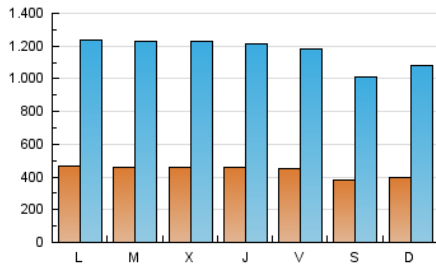

1. Cifras totales y promedios (Nacional e Internacional)

MES - AÑO	NAVEGADORES UNICOS	VISITAS	PAGINAS
Marzo - 2026	314.250	3.497.655	9.237.374
PROMEDIO DIARIO	43.917	117.065	332.426
PROMEDIO LUNES-VIERNES	46.022	121.960	345.474
PROMEDIO SABADO-DOMINGO	38.772	105.098	300.533
PAGINAS / VISITAS	2,84		
DURACION MEDIA VISITAS	0:08:36		
TIEMPO INTERACCIÓN MEDIO	0:08:44		

2. Secciones (Nacional e Internacional)

	PAGINAS	%
HOME	4.282.325	41.55 %
RESTO	6.022.892	58.45 %

3. Por día del mes (Nacional e Internacional)

Día	N. únicos	Visitas	Páginas	Día	N. únicos	Visitas	Páginas	Día	N. únicos	Visitas	Páginas
1	40.680	112.428	336.701	11	46.417	125.106	358.334	21	37.566	99.241	296.465
2	48.823	131.538	348.640	12	46.464	121.543	359.814	22	38.689	107.894	317.147
3	48.733	127.934	332.394	13	45.614	121.057	354.821	23	47.461	128.216	370.116
4	47.644	122.879	336.231	14	39.876	108.576	322.125	24	45.855	122.764	360.141
5	47.255	121.824	310.332	15	40.909	111.772	339.234	25	45.510	120.379	358.952
6	46.445	116.606	295.751	16	47.309	127.128	388.940	26	45.851	123.023	362.517
7	37.980	98.188	251.771	17	46.227	125.272	356.813	27	44.057	115.452	322.360
8	39.737	106.949	270.310	18	45.350	123.318	353.006	28	36.542	99.454	279.252
9	46.040	117.444	279.312	19	43.659	118.085	342.755	29	36.969	101.379	291.788
10	46.752	123.015	365.668	20	44.485	118.995	347.584	30	43.613	115.913	350.154
								31	42.917	115.629	345.789

4. Gráficas (Nacional e Internacional)

4.1 Por día de la semana (promedio)

N. únicos / Visitas (x 100)

Páginas (x 100)

4.2 Por franja horaria (promedio)

Visitas_ (x 1000)

Páginas (x 1000)

4.3 Por meses