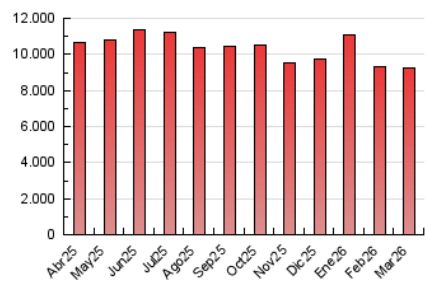

Páginas (x 1000)