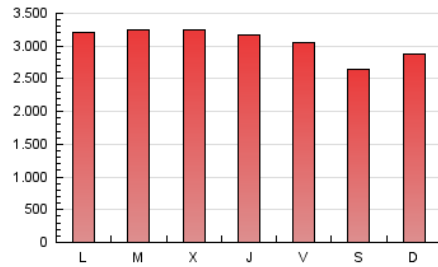

1. Cifras totales y promedios (Nacional)

MES - AÑO	NAVEGADORES UNICOS	VISITAS	PAGINAS
Marzo - 2026	284.587	3.232.109	8.532.104
PROMEDIO DIARIO	40.458	107.704	307.026
PROMEDIO LUNES-VIERNES	42.382	112.213	319.138
PROMEDIO SABADO-DOMINGO	35.754	96.682	277.420
PAGINAS / VISITAS	2,85		
DURACION MEDIA VISITAS	0:08:35		
TIEMPO INTERACCIÓN MEDIO	0:08:53		

2. Secciones (Nacional)

	PAGINAS	%
HOME	3.979.263	41.81 %
RESTO	5.538.553	58.19 %

3. Por día del mes (Nacional)

Día	N. únicos	Visitas	Páginas	Día	N. únicos	Visitas	Páginas	Día	N. únicos	Visitas	Páginas
1	37.311	102.587	309.666	11	42.924	115.768	330.953	21	34.740	92.318	273.253
2	44.644	119.790	320.260	12	42.724	111.988	332.571	22	35.633	99.968	293.048
3	45.058	117.174	306.684	13	41.827	111.314	327.083	23	43.796	118.280	342.806
4	43.905	113.268	311.475	14	36.811	99.463	297.759	24	42.112	113.624	333.253
5	43.642	111.306	286.483	15	37.763	101.599	313.008	25	41.920	110.939	332.628
6	42.760	107.729	273.358	16	43.770	117.528	359.271	26	42.242	112.985	334.846
7	34.984	91.101	232.948	17	42.479	116.594	329.674	27	40.518	106.970	297.363
8	36.729	98.346	250.383	18	41.841	113.677	325.998	28	33.629	91.619	257.119
9	42.146	106.336	258.673	19	40.147	108.119	316.074	29	34.189	93.137	269.593
10	43.107	112.628	337.718	20	40.985	109.396	321.274	30	40.186	106.732	323.585
								31	39.678	106.551	319.009

4. Gráficas (Nacional)

4.1 Por día de la semana (promedio)

N. únicos / Visitas (x 100)

Páginas (x 100)

4.2 Por franja horaria (promedio)

Visitas_ (x 1000)

Páginas (x 1000)

4.3 Por meses