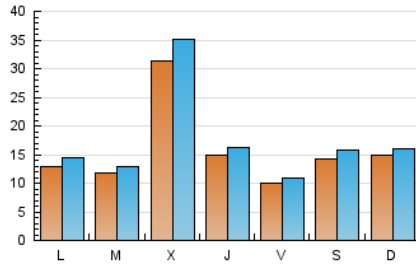

4. Gráficas (Nacional)

4.1 Por día de la semana (promedio)

N. únicos / Visitas (x 100)