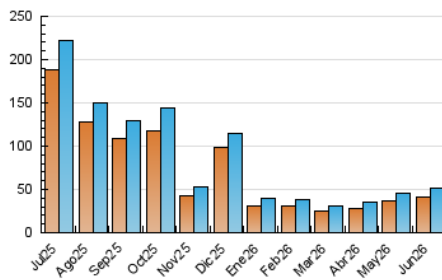

##### 4.1 Por día de la semana (promedio)

N. únicos / Visitas (x 100)

Páginas (x 100)

##### 4.2 Por franja horaria (promedio)

Visitas\_ (x 1000)

Páginas (x 1000)

##### 4.3 Por meses

N. únicos / Visitas (x 1000)

Páginas (x 1000)

## 5. Observaciones

Este Medio Electrónico de Comunicación ha sido medido por la herramienta Google Analytics de Google (GA4).