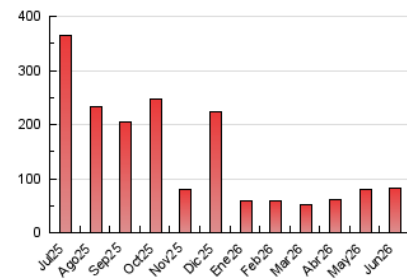

##### 4.1 Por día de la semana (promedio)

N. únicos / Visitas (x 100)

Páginas (x 100)

##### 4.2 Por franja horaria (promedio)

Visitas\_ (x 1000)

Páginas (x 1000)

##### 4.3 Por meses

N. únicos / Visitas (x 1000)

Páginas (x 1000)