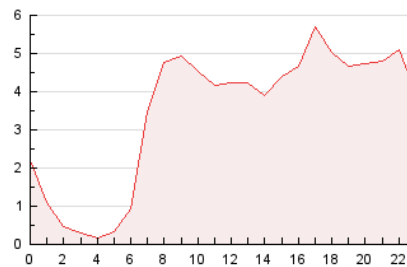

#### 3. Por día del mes (Nacional)

Día	N. únicos	Visitas	Páginas	Día	N. únicos	Visitas	Páginas	Día	N. únicos	Visitas	Páginas
1	1.300	1.479	2.547	11	1.020	1.136	2.037	21	740	792	1.409
2	1.193	1.329	2.218	12	794	883	1.518	22	1.439	1.647	2.613
3	9.445	10.571	14.603	13	1.655	1.790	2.876	23	1.142	1.248	2.074
4	2.412	2.640	4.052	14	1.137	1.202	1.931	24	1.031	1.137	1.788
5	1.144	1.286	2.063	15	1.087	1.177	2.149	25	889	952	1.514
6	2.110	2.286	4.255	16	1.103	1.228	2.037	26	890	970	1.505
7	1.583	1.709	3.079	17	872	955	1.563	27	1.213	1.378	2.389
8	924	1.010	1.717	18	1.604	1.724	2.733	28	2.489	2.702	4.411
9	1.095	1.204	2.269	19	1.126	1.258	2.079	29	1.726	1.885	3.022
10	1.227	1.384	2.478	20	748	841	1.480	30	1.306	1.419	2.433

##### 4.1 Por día de la semana (promedio)

N. únicos / Visitas (x 100)

Páginas (x 100)

##### 4.2 Por franja horaria (promedio)

Visitas\_ (x 1000)

Páginas (x 1000)

##### 4.3 Por meses

N. únicos / Visitas (x 1000)

Páginas (x 1000)