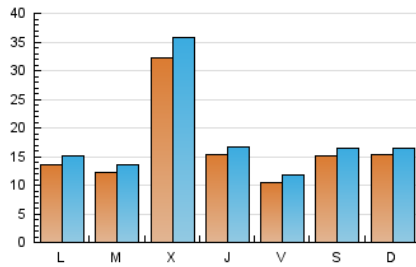

4. Gráficas (Nacional e Internacional)

4.1 Por día de la semana (promedio)

N. únicos / Visitas (x 100)