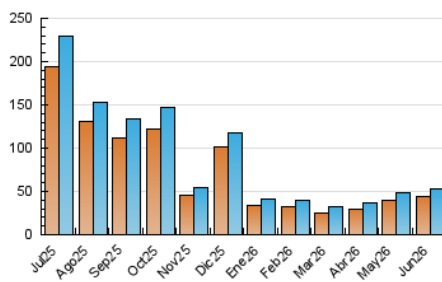

#### 4. Gráficas (Nacional e Internacional)

##### 4.1 Por día de la semana (promedio)

N. únicos / Visitas (x 100)

Páginas (x 100)

##### 4.2 Por franja horaria (promedio)

Visitas\_ (x 1000)

Páginas (x 1000)

##### 4.3 Por meses

N. únicos / Visitas (x 1000)

Páginas (x 1000)