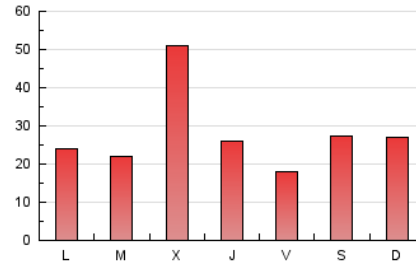

Páginas (x 100)