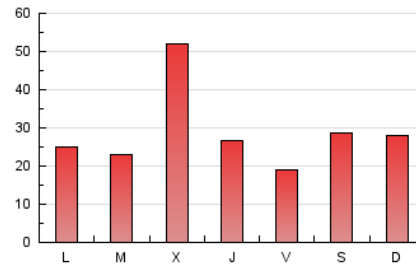

### 1. Cifras totales y promedios (Nacional e Internacional)

MES - AÑO	NAVEGADORES UNICOS	VISITAS	PAGINAS
Junio - 2026	43.606	52.931	85.717
<b>PROMEDIO DIARIO</b>	<b>1.612</b>	<b>1.774</b>	<b>2.857</b>
<b>PROMEDIO LUNES-VIERNES</b>	1.645	1.818	2.868
<b>PROMEDIO SABADO-DOMINGO</b>	1.521	1.652	2.827
<b>PAGINAS / VISITAS</b>	1,61		
<b>DURACION MEDIA VISITAS</b>	0:01:42		
<b>TIEMPO INTERACCIÓN MEDIO</b>	0:00:48		

### 3. Por día del mes (Nacional e Internacional)

Día	N. únicos	Visitas	Páginas	Día	N. únicos	Visitas	Páginas	Día	N. únicos	Visitas	Páginas
<b>1</b>	1.369	1.551	2.648	<b>11</b>	1.058	1.178	2.099	<b>21</b>	771	824	1.448
<b>2</b>	1.264	1.403	2.305	<b>12</b>	820	910	1.558	<b>22</b>	1.502	1.712	2.710
<b>3</b>	9.606	10.727	14.812	<b>13</b>	1.721	1.861	2.979	<b>23</b>	1.216	1.333	2.174
<b>4</b>	2.487	2.719	4.162	<b>14</b>	1.193	1.262	2.020	<b>24</b>	1.089	1.196	1.905
<b>5</b>	1.199	1.342	2.159	<b>15</b>	1.168	1.262	2.295	<b>25</b>	950	1.021	1.589
<b>6</b>	2.202	2.383	4.461	<b>16</b>	1.162	1.288	2.134	<b>26</b>	931	1.013	1.560
<b>7</b>	1.637	1.769	3.192	<b>17</b>	900	987	1.606	<b>27</b>	1.248	1.415	2.434
<b>8</b>	974	1.062	1.789	<b>18</b>	1.652	1.778	2.802	<b>28</b>	2.539	2.755	4.478
<b>9</b>	1.149	1.257	2.349	<b>19</b>	1.266	1.403	2.257	<b>29</b>	1.781	1.944	3.094
<b>10</b>	1.270	1.431	2.534	<b>20</b>	856	949	1.600	<b>30</b>	1.372	1.489	2.564

#### 4. Gráficas (Nacional e Internacional)

##### 4.1 Por día de la semana (promedio)

N. únicos / Visitas (x 100)

Páginas (x 100)