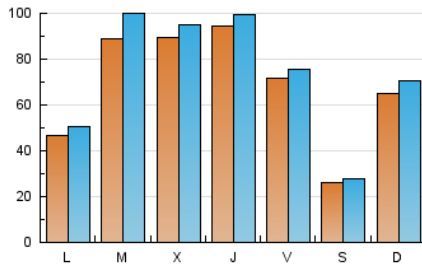

1. Cifras totales y promedios (Nacional e Internacional)

MES - AÑO	NAVEGADORES UNICOS	VISITAS	PAGINAS
Marzo - 2025	183.437	224.570	376.166
PROMEDIO DIARIO	6.669	7.167	12.134
PROMEDIO LUNES-VIERNES	7.673	8.242	13.918
PROMEDIO SABADO-DOMINGO	4.559	4.910	8.390
PAGINAS / VISITAS	1,69		
DURACION MEDIA VISITAS	0:01:17		
TIEMPO INTERACCIÓN MEDIO	0:00:42		

2. Secciones (Nacional e Internacional)

	PAGINAS	%
HOME	2.720	0.72 %
RESTO	373.446	99.28 %

3. Por día del mes (Nacional e Internacional)

Día	N. únicos	Visitas	Páginas	Día	N. únicos	Visitas	Páginas	Día	N. únicos	Visitas	Páginas
1	1.568	1.682	2.810	11	1.427	1.528	2.571	21	2.136	2.372	3.645
2	4.900	5.243	8.105	12	873	967	1.609	22	2.447	2.757	3.889
3	8.763	9.484	17.734	13	11.465	11.883	22.564	23	1.177	1.295	2.082
4	12.688	13.303	26.546	14	17.085	17.910	27.196	24	1.188	1.321	2.135
5	18.079	19.522	38.217	15	3.988	4.106	6.539	25	1.020	1.134	1.975
6	23.427	24.838	41.508	16	18.985	20.747	41.233	26	881	979	1.741
7	8.264	8.598	13.767	17	8.731	9.379	17.864	27	831	931	1.688
8	2.227	2.312	3.409	18	20.450	23.973	34.489	28	1.092	1.230	2.114
9	4.994	5.166	7.294	19	15.995	16.496	23.164	29	2.824	3.065	4.213
10	1.916	2.032	3.278	20	2.067	2.191	3.400	30	2.475	2.725	4.323
								31	2.764	3.007	5.064

4. Gráficas (Nacional e Internacional)

4.1 Por día de la semana (promedio)

N. únicos / Visitas (x 100)

Páginas (x 100)

4.2 Por franja horaria (promedio)

Visitas_ (x 1000)

Páginas (x 1000)

4.3 Por meses