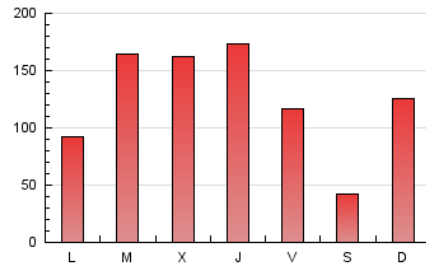

1. Cifras totales y promedios (Nacional e Internacional)

MES - AÑO	NAVEGADORES UNICOS	VISITAS	PAGINAS
Marzo - 2025	183.437	224.570	376.166
PROMEDIO DIARIO	6.669	7.167	12.134
PROMEDIO LUNES-VIERNES	7.673	8.242	13.918
PROMEDIO SABADO-DOMINGO	4.559	4.910	8.390
PAGINAS / VISITAS	1,69		
DURACION MEDIA VISITAS	0:01:17		
TIEMPO INTERACCIÓN MEDIO	0:00:42		

2. Secciones (Nacional e Internacional)

	PAGINAS	%
HOME	2.720	0.72 %
RESTO	373.446	99.28 %

3. Por día del mes (Nacional e Internacional)

Día	N. únicos	Visitas	Páginas	Día	N. únicos	Visitas	Páginas	Día	N. únicos	Visitas	Páginas
1	1.568	1.682	2.810	11	1.427	1.528	2.571	21	2.136	2.372	3.645
2	4.900	5.243	8.105	12	873	967	1.609	22	2.447	2.757	3.889
3	8.763	9.484	17.734	13	11.465	11.883	22.564	23	1.177	1.295	2.082
4	12.688	13.303	26.546	14	17.085	17.910	27.196	24	1.188	1.321	2.135
5	18.079	19.522	38.217	15	3.988	4.106	6.539	25	1.020	1.134	1.975
6	23.427	24.838	41.508	16	18.985	20.747	41.233	26	881	979	1.741
7	8.264	8.598	13.767	17	8.731	9.379	17.864	27	831	931	1.688
8	2.227	2.312	3.409	18	20.450	23.973	34.489	28	1.092	1.230	2.114
9	4.994	5.166	7.294	19	15.995	16.496	23.164	29	2.824	3.065	4.213
10	1.916	2.032	3.278	20	2.067	2.191	3.400	30	2.475	2.725	4.323
								31	2.764	3.007	5.064

4. Gráficas (Nacional e Internacional)

4.1 Por día de la semana (promedio)

N. únicos / Visitas (x 100)

Páginas (x 100)

4.2 Por franja horaria (promedio)

Visitas_ (x 1000)

Páginas (x 1000)

4.3 Por meses