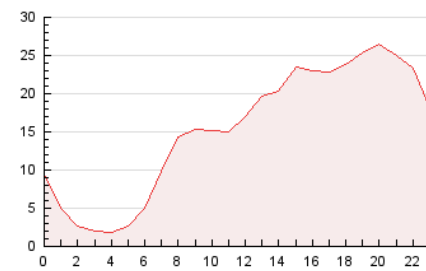

2. Secciones (Nacional)

	PAGINAS	%
HOME	1.505	0.41 %
RESTO	365.395	99.59 %

3. Por día del mes (Nacional)

Día	N. únicos	Visitas	Páginas	Día	N. únicos	Visitas	Páginas	Día	N. únicos	Visitas	Páginas
1	1.381	1.489	2.483	11	1.318	1.416	2.420	21	1.883	2.056	3.133
2	4.360	4.659	7.075	12	805	897	1.522	22	2.297	2.598	3.577
3	8.590	9.298	17.471	13	11.317	11.689	22.279	23	1.049	1.161	1.878
4	12.488	13.129	26.229	14	16.854	17.681	26.858	24	1.027	1.151	1.918
5	17.955	19.427	37.980	15	3.833	3.963	6.295	25	924	1.032	1.820
6	23.267	24.546	41.238	16	18.702	20.403	40.496	26	802	890	1.586
7	8.150	8.518	13.573	17	8.581	9.157	17.566	27	736	834	1.524
8	2.162	2.246	3.326	18	20.063	23.404	33.684	28	992	1.121	1.932
9	4.923	5.105	7.183	19	15.738	16.175	22.684	29	2.616	2.824	3.895
10	1.856	1.969	3.174	20	1.942	2.056	3.199	30	2.289	2.516	4.067
								31	2.630	2.855	4.835

4. Gráficas (Nacional)

4.1 Por día de la semana (promedio)

N. únicos / Visitas (x 100)

Páginas (x 100)

4.2 Por franja horaria (promedio)

Visitas_ (x 1000)

Páginas (x 1000)

4.3 Por meses