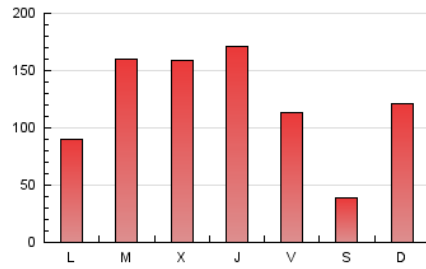

1. Cifras totales y promedios (Nacional)

MES - AÑO	NAVEGADORES UNICOS	VISITAS	PAGINAS
Marzo - 2025	178.568	219.608	366.900
PROMEDIO DIARIO	6.501	6.976	11.835
PROMEDIO LUNES-VIERNES	7.520	8.062	13.649
PROMEDIO SABADO-DOMINGO	4.361	4.696	8.028
PAGINAS / VISITAS	1,70		
DURACION MEDIA VISITAS	0:01:16		
TIEMPO INTERACCIÓN MEDIO	0:00:42		

2. Secciones (Nacional)

	PAGINAS	%
HOME	1.505	0.41 %
RESTO	365.395	99.59 %

3. Por día del mes (Nacional)

Día	N. únicos	Visitas	Páginas	Día	N. únicos	Visitas	Páginas	Día	N. únicos	Visitas	Páginas
1	1.381	1.489	2.483	11	1.318	1.416	2.420	21	1.883	2.056	3.133
2	4.360	4.659	7.075	12	805	897	1.522	22	2.297	2.598	3.577
3	8.590	9.298	17.471	13	11.317	11.689	22.279	23	1.049	1.161	1.878
4	12.488	13.129	26.229	14	16.854	17.681	26.858	24	1.027	1.151	1.918
5	17.955	19.427	37.980	15	3.833	3.963	6.295	25	924	1.032	1.820
6	23.267	24.546	41.238	16	18.702	20.403	40.496	26	802	890	1.586
7	8.150	8.518	13.573	17	8.581	9.157	17.566	27	736	834	1.524
8	2.162	2.246	3.326	18	20.063	23.404	33.684	28	992	1.121	1.932
9	4.923	5.105	7.183	19	15.738	16.175	22.684	29	2.616	2.824	3.895
10	1.856	1.969	3.174	20	1.942	2.056	3.199	30	2.289	2.516	4.067
								31	2.630	2.855	4.835

4. Gráficas (Nacional)

4.1 Por día de la semana (promedio)

N. únicos / Visitas (x 100)

Páginas (x 100)

4.2 Por franja horaria (promedio)

Visitas_ (x 1000)

Páginas (x 1000)

4.3 Por meses