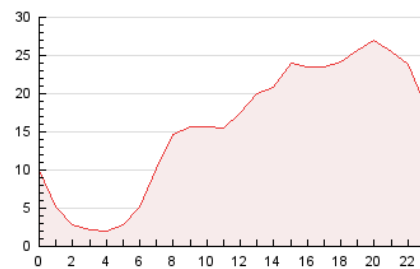

2. Secciones (Nacional e Internacional)

	PAGINAS	%
HOME	2.720	0.72 %
RESTO	373.446	99.28 %

3. Por día del mes (Nacional e Internacional)

Día	N. únicos	Visitas	Páginas	Día	N. únicos	Visitas	Páginas	Día	N. únicos	Visitas	Páginas
1	1.568	1.682	2.810	11	1.427	1.528	2.571	21	2.136	2.372	3.645
2	4.900	5.243	8.105	12	873	967	1.609	22	2.447	2.757	3.889
3	8.763	9.484	17.734	13	11.465	11.883	22.564	23	1.177	1.295	2.082
4	12.688	13.303	26.546	14	17.085	17.910	27.196	24	1.188	1.321	2.135
5	18.079	19.522	38.217	15	3.988	4.106	6.539	25	1.020	1.134	1.975
6	23.427	24.838	41.508	16	18.985	20.747	41.233	26	881	979	1.741
7	8.264	8.598	13.767	17	8.731	9.379	17.864	27	831	931	1.688
8	2.227	2.312	3.409	18	20.450	23.973	34.489	28	1.092	1.230	2.114
9	4.994	5.166	7.294	19	15.995	16.496	23.164	29	2.824	3.065	4.213
10	1.916	2.032	3.278	20	2.067	2.191	3.400	30	2.475	2.725	4.323
								31	2.764	3.007	5.064

4. Gráficas (Nacional e Internacional)

4.1 Por día de la semana (promedio)

N. únicos / Visitas (x 100)

Páginas (x 100)

4.2 Por franja horaria (promedio)

Visitas_ (x 1000)

Páginas (x 1000)

4.3 Por meses