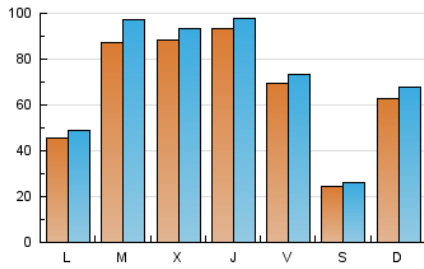

1. Cifras totales y promedios (Nacional)

MES - AÑO	NAVEGADORES UNICOS	VISITAS	PAGINAS
Marzo - 2025	178.568	219.608	366.900
PROMEDIO DIARIO	6.501	6.976	11.835
PROMEDIO LUNES-VIERNES	7.520	8.062	13.649
PROMEDIO SABADO-DOMINGO	4.361	4.696	8.028
PAGINAS / VISITAS	1,70		
DURACION MEDIA VISITAS	0:01:16		
TIEMPO INTERACCIÓN MEDIO	0:00:42		

2. Secciones (Nacional)

	PAGINAS	%
HOME	1.505	0.41 %
RESTO	365.395	99.59 %

3. Por día del mes (Nacional)

Día	N. únicos	Visitas	Páginas	Día	N. únicos	Visitas	Páginas	Día	N. únicos	Visitas	Páginas
1	1.381	1.489	2.483	11	1.318	1.416	2.420	21	1.883	2.056	3.133
2	4.360	4.659	7.075	12	805	897	1.522	22	2.297	2.598	3.577
3	8.590	9.298	17.471	13	11.317	11.689	22.279	23	1.049	1.161	1.878
4	12.488	13.129	26.229	14	16.854	17.681	26.858	24	1.027	1.151	1.918
5	17.955	19.427	37.980	15	3.833	3.963	6.295	25	924	1.032	1.820
6	23.267	24.546	41.238	16	18.702	20.403	40.496	26	802	890	1.586
7	8.150	8.518	13.573	17	8.581	9.157	17.566	27	736	834	1.524
8	2.162	2.246	3.326	18	20.063	23.404	33.684	28	992	1.121	1.932
9	4.923	5.105	7.183	19	15.738	16.175	22.684	29	2.616	2.824	3.895
10	1.856	1.969	3.174	20	1.942	2.056	3.199	30	2.289	2.516	4.067
								31	2.630	2.855	4.835

4. Gráficas (Nacional)

4.1 Por día de la semana (promedio)

N. únicos / Visitas (x 100)

Páginas (x 100)

4.2 Por franja horaria (promedio)

Visitas_ (x 1000)

Páginas (x 1000)

4.3 Por meses