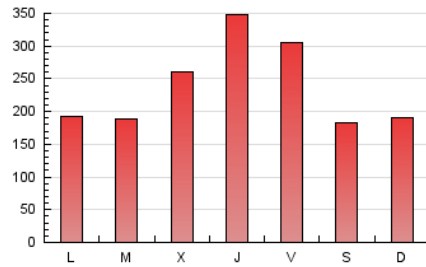

1. Cifras totales y promedios (Nacional e Internacional)

MES - AÑO	NAVEGADORES UNICOS	VISITAS	PAGINAS
Marzo - 2026	267.520	517.799	724.124
PROMEDIO DIARIO	15.195	17.119	23.359
PROMEDIO LUNES-VIERNES	16.602	18.765	25.256
PROMEDIO SABADO-DOMINGO	11.755	13.097	18.721
PAGINAS / VISITAS	1,36		
DURACION MEDIA VISITAS	0:01:52		
TIEMPO INTERACCIÓN MEDIO	0:01:33		

2. Secciones (Nacional e Internacional)

	PAGINAS	%
HOME	56.615	7.82 %
RESTO	667.509	92.18 %

3. Por día del mes (Nacional e Internacional)

Día	N. únicos	Visitas	Páginas	Día	N. únicos	Visitas	Páginas	Día	N. únicos	Visitas	Páginas
1	13.301	14.801	20.706	11	10.006	11.531	16.952	21	10.617	12.363	17.946
2	14.383	15.904	22.804	12	8.053	9.130	13.264	22	10.401	11.364	17.442
3	11.071	12.390	17.565	13	12.670	14.064	19.386	23	7.879	9.053	13.412
4	9.471	10.963	16.395	14	7.643	8.284	13.015	24	11.393	13.189	17.976
5	8.250	9.457	14.902	15	6.846	7.673	11.953	25	25.397	28.255	36.786
6	6.716	7.599	12.350	16	7.045	7.834	11.328	26	44.595	50.473	65.713
7	4.791	5.598	9.003	17	7.973	9.332	13.665	27	37.519	43.678	55.323
8	7.755	8.714	12.669	18	24.380	25.958	33.787	28	22.938	24.701	32.769
9	8.175	9.250	12.747	19	30.777	35.208	45.172	29	21.499	24.371	32.988
10	7.127	8.295	12.698	20	23.435	25.833	34.796	30	25.354	28.878	35.878
								31	23.576	26.560	32.734

4. Gráficas (Nacional e Internacional)

4.1 Por día de la semana (promedio)

N. únicos / Visitas (x 100)

Páginas (x 100)

4.2 Por franja horaria (promedio)

Visitas_ (x 1000)

Páginas (x 1000)

4.3 Por meses