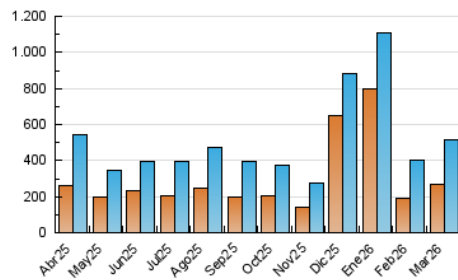

4.3 Por meses

N. únicos / Visitas (x 1000)