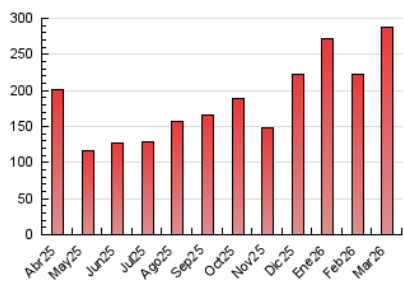

1. Cifras totales y promedios (Nacional)

MES - AÑO	NAVEGADORES UNICOS	VISITAS	PAGINAS
Marzo - 2026	94.798	206.485	288.344
PROMEDIO DIARIO	6.027	6.837	9.301
PROMEDIO LUNES-VIERNES	6.692	7.596	10.220
PROMEDIO SABADO-DOMINGO	4.401	4.981	7.055
PAGINAS / VISITAS	1,36		
DURACION MEDIA VISITAS	0:01:56		
TIEMPO INTERACCIÓN MEDIO	0:01:54		

2. Secciones (Nacional)

	PAGINAS	%
HOME	19.775	6.86 %
RESTO	268.569	93.14 %

3. Por día del mes (Nacional)

Día	N. únicos	Visitas	Páginas	Día	N. únicos	Visitas	Páginas	Día	N. únicos	Visitas	Páginas
1	5.496	6.190	8.760	11	4.928	5.622	7.931	21	4.029	4.633	7.001
2	5.590	6.343	9.465	12	3.656	4.050	5.656	22	3.702	4.123	6.387
3	4.003	4.563	6.763	13	4.231	4.655	6.481	23	2.646	3.053	4.745
4	3.897	4.649	6.883	14	2.951	3.254	4.900	24	3.960	4.530	6.292
5	3.280	3.791	6.163	15	2.395	2.686	4.082	25	9.976	11.253	14.776
6	2.577	3.021	4.690	16	2.266	2.513	3.658	26	15.720	18.874	24.368
7	1.774	2.020	3.285	17	2.682	3.155	4.678	27	12.301	14.514	18.623
8	2.946	3.328	4.733	18	15.559	16.672	20.610	28	8.092	9.016	11.723
9	3.343	3.666	5.080	19	15.844	17.875	23.166	29	8.227	9.579	12.628
10	2.941	3.395	5.346	20	10.213	11.160	15.096	30	7.131	7.903	10.239
								31	10.469	11.847	14.136

4. Gráficas (Nacional)

4.1 Por día de la semana (promedio)

N. únicos / Visitas (x 100)

Páginas (x 100)

4.2 Por franja horaria (promedio)

Visitas_ (x 1000)

Páginas (x 1000)

4.3 Por meses

N. únicos / Visitas (x 1000)

Páginas (x 1000)

5. Observaciones

Este Medio Electrónico de Comunicación ha sido medido por la herramienta Google Analytics de Google (GA4).

6. Definiciones básicas (Para más información ver Normas Técnicas para el Control de los Medios Electrónicos de Comunicación)