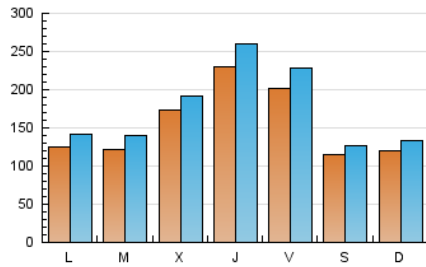

1. Cifras totales y promedios (Nacional e Internacional)

MES - AÑO	NAVEGADORES UNICOS	VISITAS	PAGINAS
Marzo - 2026	267.520	517.799	724.124
PROMEDIO DIARIO	15.195	17.119	23.359
PROMEDIO LUNES-VIERNES	16.602	18.765	25.256
PROMEDIO SABADO-DOMINGO	11.755	13.097	18.721
PAGINAS / VISITAS	1,36		
DURACION MEDIA VISITAS	0:01:52		
TIEMPO INTERACCIÓN MEDIO	0:01:33		

2. Secciones (Nacional e Internacional)

	PAGINAS	%
HOME	56.615	7.82 %
RESTO	667.509	92.18 %

3. Por día del mes (Nacional e Internacional)

Día	N. únicos	Visitas	Páginas	Día	N. únicos	Visitas	Páginas	Día	N. únicos	Visitas	Páginas
1	13.301	14.801	20.706	11	10.006	11.531	16.952	21	10.617	12.363	17.946
2	14.383	15.904	22.804	12	8.053	9.130	13.264	22	10.401	11.364	17.442
3	11.071	12.390	17.565	13	12.670	14.064	19.386	23	7.879	9.053	13.412
4	9.471	10.963	16.395	14	7.643	8.284	13.015	24	11.393	13.189	17.976
5	8.250	9.457	14.902	15	6.846	7.673	11.953	25	25.397	28.255	36.786
6	6.716	7.599	12.350	16	7.045	7.834	11.328	26	44.595	50.473	65.713
7	4.791	5.598	9.003	17	7.973	9.332	13.665	27	37.519	43.678	55.323
8	7.755	8.714	12.669	18	24.380	25.958	33.787	28	22.938	24.701	32.769
9	8.175	9.250	12.747	19	30.777	35.208	45.172	29	21.499	24.371	32.988
10	7.127	8.295	12.698	20	23.435	25.833	34.796	30	25.354	28.878	35.878
								31	23.576	26.560	32.734

4. Gráficas (Nacional e Internacional)

4.1 Por día de la semana (promedio)

N. únicos / Visitas (x 100)

Páginas (x 100)

4.2 Por franja horaria (promedio)

Visitas_ (x 1000)

Páginas (x 1000)

4.3 Por meses