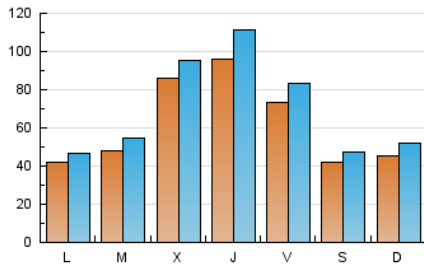

1. Cifras totales y promedios (Nacional)

MES - AÑO	NAVEGADORES UNICOS	VISITAS	PAGINAS
Marzo - 2026	94.798	206.485	288.344
PROMEDIO DIARIO	6.027	6.837	9.301
PROMEDIO LUNES-VIERNES	6.692	7.596	10.220
PROMEDIO SABADO-DOMINGO	4.401	4.981	7.055
PAGINAS / VISITAS	1,36		
DURACION MEDIA VISITAS	0:01:56		
TIEMPO INTERACCIÓN MEDIO	0:01:54		

2. Secciones (Nacional)

	PAGINAS	%
HOME	19.775	6.86 %
RESTO	268.569	93.14 %

3. Por día del mes (Nacional)

Día	N. únicos	Visitas	Páginas	Día	N. únicos	Visitas	Páginas	Día	N. únicos	Visitas	Páginas
1	5.496	6.190	8.760	11	4.928	5.622	7.931	21	4.029	4.633	7.001
2	5.590	6.343	9.465	12	3.656	4.050	5.656	22	3.702	4.123	6.387
3	4.003	4.563	6.763	13	4.231	4.655	6.481	23	2.646	3.053	4.745
4	3.897	4.649	6.883	14	2.951	3.254	4.900	24	3.960	4.530	6.292
5	3.280	3.791	6.163	15	2.395	2.686	4.082	25	9.976	11.253	14.776
6	2.577	3.021	4.690	16	2.266	2.513	3.658	26	15.720	18.874	24.368
7	1.774	2.020	3.285	17	2.682	3.155	4.678	27	12.301	14.514	18.623
8	2.946	3.328	4.733	18	15.559	16.672	20.610	28	8.092	9.016	11.723
9	3.343	3.666	5.080	19	15.844	17.875	23.166	29	8.227	9.579	12.628
10	2.941	3.395	5.346	20	10.213	11.160	15.096	30	7.131	7.903	10.239
								31	10.469	11.847	14.136

4. Gráficas (Nacional)

4.1 Por día de la semana (promedio)

N. únicos / Visitas (x 100)

Páginas (x 100)

4.2 Por franja horaria (promedio)

Visitas_ (x 1000)

Páginas (x 1000)

4.3 Por meses