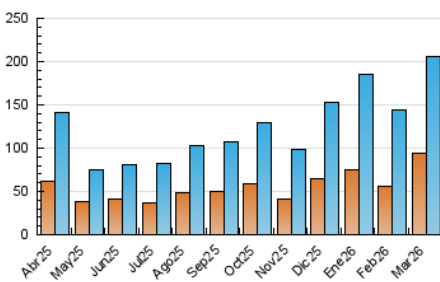

1. Cifras totales y promedios (Nacional)

MES - AÑO	NAVEGADORES UNICOS	VISITAS	PAGINAS
Marzo - 2026	94.798	206.485	288.344
PROMEDIO DIARIO	6.027	6.837	9.301
PROMEDIO LUNES-VIERNES	6.692	7.596	10.220
PROMEDIO SABADO-DOMINGO	4.401	4.981	7.055
PAGINAS / VISITAS	1,36		
DURACION MEDIA VISITAS	0:01:56		
TIEMPO INTERACCIÓN MEDIO	0:01:54		

2. Secciones (Nacional)

	PAGINAS	%
HOME	19.775	6.86 %
RESTO	268.569	93.14 %

3. Por día del mes (Nacional)

Día	N. únicos	Visitas	Páginas	Día	N. únicos	Visitas	Páginas	Día	N. únicos	Visitas	Páginas
1	5.496	6.190	8.760	11	4.928	5.622	7.931	21	4.029	4.633	7.001
2	5.590	6.343	9.465	12	3.656	4.050	5.656	22	3.702	4.123	6.387
3	4.003	4.563	6.763	13	4.231	4.655	6.481	23	2.646	3.053	4.745
4	3.897	4.649	6.883	14	2.951	3.254	4.900	24	3.960	4.530	6.292
5	3.280	3.791	6.163	15	2.395	2.686	4.082	25	9.976	11.253	14.776
6	2.577	3.021	4.690	16	2.266	2.513	3.658	26	15.720	18.874	24.368
7	1.774	2.020	3.285	17	2.682	3.155	4.678	27	12.301	14.514	18.623
8	2.946	3.328	4.733	18	15.559	16.672	20.610	28	8.092	9.016	11.723
9	3.343	3.666	5.080	19	15.844	17.875	23.166	29	8.227	9.579	12.628
10	2.941	3.395	5.346	20	10.213	11.160	15.096	30	7.131	7.903	10.239
								31	10.469	11.847	14.136

4. Gráficas (Nacional)

4.1 Por día de la semana (promedio)

N. únicos / Visitas (x 100)

Páginas (x 100)

4.2 Por franja horaria (promedio)

Visitas_ (x 1000)

Páginas (x 1000)

4.3 Por meses

N. únicos / Visitas (x 1000)

Páginas (x 1000)

5. Observaciones

Este Medio Electrónico de Comunicación ha sido medido por la herramienta Google Analytics de Google (GA4).

6. Definiciones básicas (Para más información ver Normas Técnicas para el Control de los Medios Electrónicos de Comunicación)