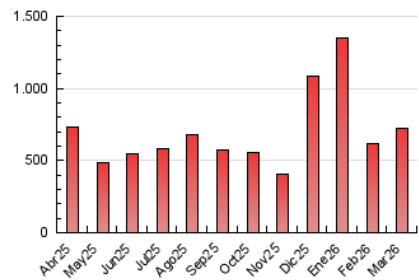

Páginas (x 1000)