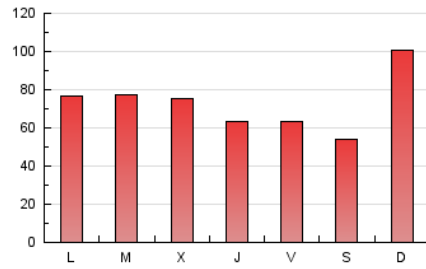

LA VOZ
de Ibiza

1. Cifras totales y promedios (Nacional e Internacional)

MES - AÑO	NAVEGADORES UNICOS	VISITAS	PAGINAS
Diciembre - 2024	145.411	206.032	229.801
PROMEDIO DIARIO	5.778	6.646	7.413
PROMEDIO LUNES-VIERNES	5.364	6.205	7.168
PROMEDIO SABADO-DOMINGO	6.791	7.725	8.012
PAGINAS / VISITAS	1,12		
DURACION MEDIA VISITAS	0:01:21		
TIEMPO INTERACCIÓN MEDIO	0:00:49		

2. Secciones (Nacional e Internacional)

	PAGINAS	%
HOME	38.316	16.67 %
RESTO	191.485	83.33 %

3. Por día del mes (Nacional e Internacional)

Día	N. únicos	Visitas	Páginas	Día	N. únicos	Visitas	Páginas	Día	N. únicos	Visitas	Páginas
1	3.085	3.700	4.442	11	4.532	5.521	6.688	21	3.191	3.689	4.526
2	2.624	3.318	4.883	12	3.122	3.938	5.487	22	3.677	4.245	4.838
3	12.295	13.881	14.640	13	2.245	2.957	4.533	23	5.796	6.548	7.287
4	7.411	8.610	9.459	14	2.426	3.095	3.977	24	3.575	4.061	4.835
5	6.139	6.937	7.684	15	2.606	3.151	4.039	25	4.117	4.634	5.479
6	8.600	9.458	9.651	16	3.410	4.111	5.280	26	3.634	4.226	5.694
7	7.044	8.084	7.902	17	5.503	6.160	7.118	27	4.525	5.460	6.873
8	5.581	6.363	6.360	18	6.646	7.441	8.557	28	3.712	4.344	5.234
9	3.632	4.385	5.372	19	4.094	5.005	6.406	29	29.795	32.858	30.793
10	4.470	5.401	6.438	20	2.569	3.186	4.191	30	14.436	15.957	15.433
								31	4.636	5.313	5.702

4. Gráficas (Nacional e Internacional)

4.1 Por día de la semana (promedio)

N. únicos / Visitas (x 100)

Páginas (x 100)

4.2 Por franja horaria (promedio)

Visitas_ (x 1000)

Páginas (x 1000)

4.3 Por meses