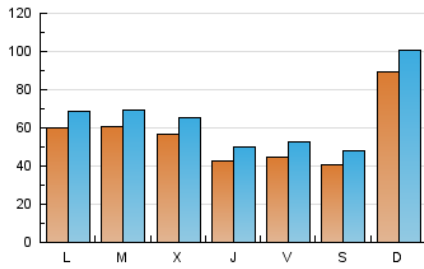

LA VOZ
de Ibiza

1. Cifras totales y promedios (Nacional e Internacional)

MES - AÑO	NAVEGADORES UNICOS	VISITAS	PAGINAS
Diciembre - 2024	145.411	206.032	229.801
PROMEDIO DIARIO	5.778	6.646	7.413
PROMEDIO LUNES-VIERNES	5.364	6.205	7.168
PROMEDIO SABADO-DOMINGO	6.791	7.725	8.012
PAGINAS / VISITAS	1,12		
DURACION MEDIA VISITAS	0:01:21		
TIEMPO INTERACCIÓN MEDIO	0:00:49		

2. Secciones (Nacional e Internacional)

	PAGINAS	%
HOME	38.316	16.67 %
RESTO	191.485	83.33 %

3. Por día del mes (Nacional e Internacional)

Día	N. únicos	Visitas	Páginas	Día	N. únicos	Visitas	Páginas	Día	N. únicos	Visitas	Páginas
1	3.085	3.700	4.442	11	4.532	5.521	6.688	21	3.191	3.689	4.526
2	2.624	3.318	4.883	12	3.122	3.938	5.487	22	3.677	4.245	4.838
3	12.295	13.881	14.640	13	2.245	2.957	4.533	23	5.796	6.548	7.287
4	7.411	8.610	9.459	14	2.426	3.095	3.977	24	3.575	4.061	4.835
5	6.139	6.937	7.684	15	2.606	3.151	4.039	25	4.117	4.634	5.479
6	8.600	9.458	9.651	16	3.410	4.111	5.280	26	3.634	4.226	5.694
7	7.044	8.084	7.902	17	5.503	6.160	7.118	27	4.525	5.460	6.873
8	5.581	6.363	6.360	18	6.646	7.441	8.557	28	3.712	4.344	5.234
9	3.632	4.385	5.372	19	4.094	5.005	6.406	29	29.795	32.858	30.793
10	4.470	5.401	6.438	20	2.569	3.186	4.191	30	14.436	15.957	15.433
								31	4.636	5.313	5.702

4. Gráficas (Nacional e Internacional)

4.1 Por día de la semana (promedio)

N. únicos / Visitas (x 100)

Páginas (x 100)

4.2 Por franja horaria (promedio)

Visitas_ (x 1000)

Páginas (x 1000)

4.3 Por meses