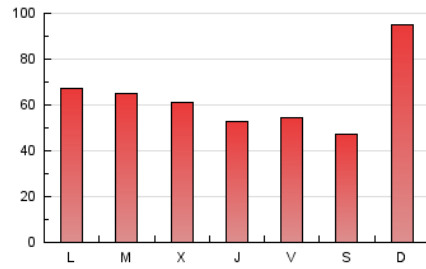

1. Cifras totales y promedios (Nacional)

MES - AÑO	NAVEGADORES UNICOS	VISITAS	PAGINAS
Diciembre - 2024	127.184	182.096	199.816
PROMEDIO DIARIO	5.145	5.916	6.446
PROMEDIO LUNES-VIERNES	4.656	5.389	6.072
PROMEDIO SABADO-DOMINGO	6.342	7.206	7.360
PAGINAS / VISITAS	1,09		
DURACION MEDIA VISITAS	0:01:14		
TIEMPO INTERACCIÓN MEDIO	0:00:49		

2. Secciones (Nacional)

	PAGINAS	%
HOME	34.199	17.12 %
RESTO	165.617	82.88 %

3. Por día del mes (Nacional)

Día	N. únicos	Visitas	Páginas	Día	N. únicos	Visitas	Páginas	Día	N. únicos	Visitas	Páginas
1	2.762	3.284	3.935	11	4.113	5.017	5.902	21	2.827	3.289	3.998
2	2.030	2.595	3.817	12	2.723	3.429	4.652	22	3.431	3.934	4.410
3	11.433	12.999	13.401	13	1.957	2.535	3.719	23	5.535	6.258	6.685
4	6.816	7.897	8.350	14	2.115	2.687	3.457	24	3.177	3.553	4.045
5	5.554	6.241	6.757	15	2.343	2.815	3.634	25	3.644	4.102	4.836
6	7.887	8.630	8.709	16	2.994	3.629	4.534	26	3.245	3.759	4.944
7	6.470	7.485	7.137	17	3.858	4.421	5.069	27	4.066	4.920	5.947
8	5.156	5.847	5.772	18	3.980	4.575	5.354	28	2.926	3.475	4.230
9	3.045	3.683	4.389	19	2.963	3.708	4.809	29	29.046	32.036	29.669
10	3.933	4.681	5.500	20	2.089	2.568	3.435	30	13.675	15.049	14.296
								31	3.708	4.298	4.424

4. Gráficas (Nacional)

4.1 Por día de la semana (promedio)

N. únicos / Visitas (x 100)

Páginas (x 100)

4.2 Por franja horaria (promedio)

Visitas_ (x 1000)

Páginas (x 1000)

4.3 Por meses