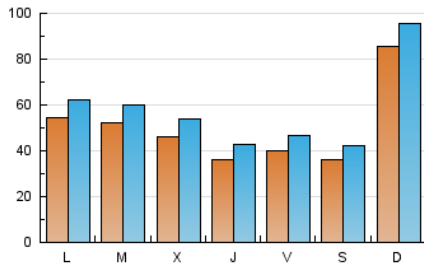

1. Cifras totales y promedios (Nacional)

MES - AÑO	NAVEGADORES UNICOS	VISITAS	PAGINAS
Diciembre - 2024	127.184	182.096	199.816
PROMEDIO DIARIO	5.145	5.916	6.446
PROMEDIO LUNES-VIERNES	4.656	5.389	6.072
PROMEDIO SABADO-DOMINGO	6.342	7.206	7.360
PAGINAS / VISITAS	1,09		
DURACION MEDIA VISITAS	0:01:14		
TIEMPO INTERACCIÓN MEDIO	0:00:49		

2. Secciones (Nacional)

	PAGINAS	%
HOME	34.199	17.12 %
RESTO	165.617	82.88 %

3. Por día del mes (Nacional)

Día	N. únicos	Visitas	Páginas	Día	N. únicos	Visitas	Páginas	Día	N. únicos	Visitas	Páginas
1	2.762	3.284	3.935	11	4.113	5.017	5.902	21	2.827	3.289	3.998
2	2.030	2.595	3.817	12	2.723	3.429	4.652	22	3.431	3.934	4.410
3	11.433	12.999	13.401	13	1.957	2.535	3.719	23	5.535	6.258	6.685
4	6.816	7.897	8.350	14	2.115	2.687	3.457	24	3.177	3.553	4.045
5	5.554	6.241	6.757	15	2.343	2.815	3.634	25	3.644	4.102	4.836
6	7.887	8.630	8.709	16	2.994	3.629	4.534	26	3.245	3.759	4.944
7	6.470	7.485	7.137	17	3.858	4.421	5.069	27	4.066	4.920	5.947
8	5.156	5.847	5.772	18	3.980	4.575	5.354	28	2.926	3.475	4.230
9	3.045	3.683	4.389	19	2.963	3.708	4.809	29	29.046	32.036	29.669
10	3.933	4.681	5.500	20	2.089	2.568	3.435	30	13.675	15.049	14.296
								31	3.708	4.298	4.424

4. Gráficas (Nacional)

4.1 Por día de la semana (promedio)

N. únicos / Visitas (x 100)

Páginas (x 100)

4.2 Por franja horaria (promedio)

Visitas_ (x 1000)

Páginas (x 1000)

4.3 Por meses