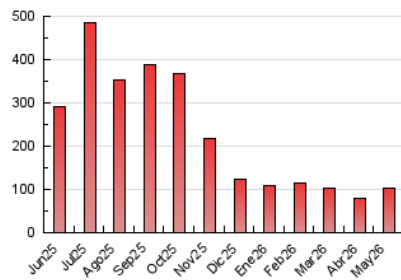

Páginas (x 1000)