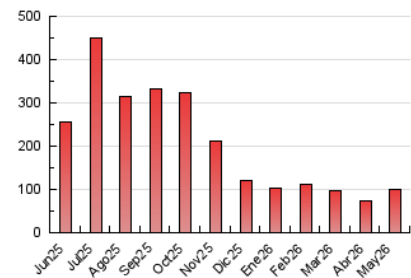

1. Cifras totales y promedios (Nacional)

MES - AÑO	NAVEGADORES UNICOS	VISITAS	PAGINAS
Mayo - 2026	45.011	86.810	99.762
PROMEDIO DIARIO	2.378	2.838	3.218
PROMEDIO LUNES-VIERNES	2.567	3.083	3.525
PROMEDIO SABADO-DOMINGO	1.980	2.322	2.573
PAGINAS / VISITAS	1,13		
DURACION MEDIA VISITAS	0:01:46		
TIEMPO INTERACCIÓN MEDIO	0:01:22		

2. Secciones (Nacional)

	PAGINAS	%
HOME	38.997	39.09 %
RESTO	60.765	60.91 %

3. Por día del mes (Nacional)

Día	N. únicos	Visitas	Páginas	Día	N. únicos	Visitas	Páginas	Día	N. únicos	Visitas	Páginas
1	1.921	2.167	2.351	11	3.071	3.650	4.109	21	1.947	2.336	2.801
2	1.610	1.831	1.895	12	2.867	3.359	3.866	22	1.895	2.235	2.452
3	1.571	1.817	1.936	13	2.652	3.173	3.612	23	1.696	2.015	2.265
4	3.258	3.926	4.647	14	2.330	2.790	3.192	24	1.625	1.927	2.148
5	4.095	5.045	6.085	15	2.437	2.953	3.298	25	2.503	3.013	3.341
6	3.404	4.200	5.157	16	2.101	2.455	2.804	26	2.258	2.707	3.221
7	2.986	3.649	4.225	17	1.696	2.001	2.210	27	1.827	2.169	2.318
8	2.683	3.162	3.633	18	2.695	3.234	3.305	28	2.177	2.689	3.160
9	2.209	2.671	3.147	19	2.262	2.715	3.016	29	2.653	3.128	3.542
10	2.044	2.445	3.051	20	1.993	2.447	2.700	30	2.305	2.683	2.842
								31	2.943	3.378	3.433

4. Gráficas (Nacional)

4.1 Por día de la semana (promedio)

N. únicos / Visitas (x 100)

Páginas (x 100)

4.2 Por franja horaria (promedio)

Visitas_ (x 1000)

Páginas (x 1000)

4.3 Por meses

N. únicos / Visitas (x 1000)

Páginas (x 1000)

5. Observaciones

Este Medio Electrónico de Comunicación ha sido medido por la herramienta Google Analytics de Google (GA4).

6. Definiciones básicas (Para más información ver Normas Técnicas para el Control de los Medios Electrónicos de Comunicación)