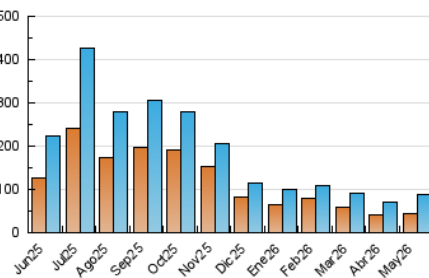

1. Cifras totales y promedios (Nacional)

MES - AÑO	NAVEGADORES UNICOS	VISITAS	PAGINAS
Mayo - 2026	45.011	86.810	99.762
PROMEDIO DIARIO	2.378	2.838	3.218
PROMEDIO LUNES-VIERNES	2.567	3.083	3.525
PROMEDIO SABADO-DOMINGO	1.980	2.322	2.573
PAGINAS / VISITAS	1,13		
DURACION MEDIA VISITAS	0:01:46		
TIEMPO INTERACCIÓN MEDIO	0:01:22		

2. Secciones (Nacional)

	PAGINAS	%
HOME	38.997	39.09 %
RESTO	60.765	60.91 %

3. Por día del mes (Nacional)

Día	N. únicos	Visitas	Páginas	Día	N. únicos	Visitas	Páginas	Día	N. únicos	Visitas	Páginas
1	1.921	2.167	2.351	11	3.071	3.650	4.109	21	1.947	2.336	2.801
2	1.610	1.831	1.895	12	2.867	3.359	3.866	22	1.895	2.235	2.452
3	1.571	1.817	1.936	13	2.652	3.173	3.612	23	1.696	2.015	2.265
4	3.258	3.926	4.647	14	2.330	2.790	3.192	24	1.625	1.927	2.148
5	4.095	5.045	6.085	15	2.437	2.953	3.298	25	2.503	3.013	3.341
6	3.404	4.200	5.157	16	2.101	2.455	2.804	26	2.258	2.707	3.221
7	2.986	3.649	4.225	17	1.696	2.001	2.210	27	1.827	2.169	2.318
8	2.683	3.162	3.633	18	2.695	3.234	3.305	28	2.177	2.689	3.160
9	2.209	2.671	3.147	19	2.262	2.715	3.016	29	2.653	3.128	3.542
10	2.044	2.445	3.051	20	1.993	2.447	2.700	30	2.305	2.683	2.842
								31	2.943	3.378	3.433

4. Gráficas (Nacional)

4.1 Por día de la semana (promedio)

N. únicos / Visitas (x 100)

Páginas (x 100)

4.2 Por franja horaria (promedio)

Visitas_ (x 1000)

Páginas (x 1000)

4.3 Por meses

N. únicos / Visitas (x 1000)

Páginas (x 1000)

5. Observaciones

Este Medio Electrónico de Comunicación ha sido medido por la herramienta Google Analytics de Google (GA4).

6. Definiciones básicas (Para más información ver Normas Técnicas para el Control de los Medios Electrónicos de Comunicación)