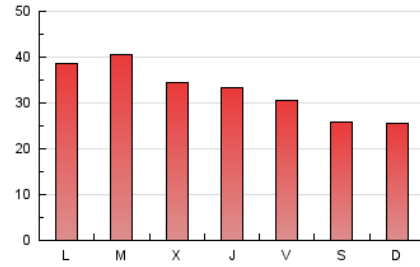

1. Cifras totales y promedios (Nacional)

MES - AÑO	NAVEGADORES UNICOS	VISITAS	PAGINAS
Mayo - 2026	45.011	86.810	99.762
PROMEDIO DIARIO	2.378	2.838	3.218
PROMEDIO LUNES-VIERNES	2.567	3.083	3.525
PROMEDIO SABADO-DOMINGO	1.980	2.322	2.573
PAGINAS / VISITAS	1,13		
DURACION MEDIA VISITAS	0:01:46		
TIEMPO INTERACCIÓN MEDIO	0:01:22		

2. Secciones (Nacional)

	PAGINAS	%
HOME	38.997	39.09 %
RESTO	60.765	60.91 %

3. Por día del mes (Nacional)

Día	N. únicos	Visitas	Páginas	Día	N. únicos	Visitas	Páginas	Día	N. únicos	Visitas	Páginas
1	1.921	2.167	2.351	11	3.071	3.650	4.109	21	1.947	2.336	2.801
2	1.610	1.831	1.895	12	2.867	3.359	3.866	22	1.895	2.235	2.452
3	1.571	1.817	1.936	13	2.652	3.173	3.612	23	1.696	2.015	2.265
4	3.258	3.926	4.647	14	2.330	2.790	3.192	24	1.625	1.927	2.148
5	4.095	5.045	6.085	15	2.437	2.953	3.298	25	2.503	3.013	3.341
6	3.404	4.200	5.157	16	2.101	2.455	2.804	26	2.258	2.707	3.221
7	2.986	3.649	4.225	17	1.696	2.001	2.210	27	1.827	2.169	2.318
8	2.683	3.162	3.633	18	2.695	3.234	3.305	28	2.177	2.689	3.160
9	2.209	2.671	3.147	19	2.262	2.715	3.016	29	2.653	3.128	3.542
10	2.044	2.445	3.051	20	1.993	2.447	2.700	30	2.305	2.683	2.842
								31	2.943	3.378	3.433

4. Gráficas (Nacional)

4.1 Por día de la semana (promedio)

N. únicos / Visitas (x 100)

Páginas (x 100)

4.2 Por franja horaria (promedio)

Visitas_ (x 1000)

Páginas (x 1000)

4.3 Por meses