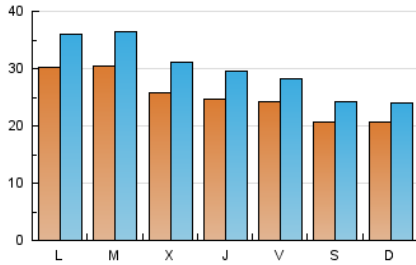

LA VOZ
de Ibiza

1. Cifras totales y promedios (Nacional e Internacional)

MES - AÑO	NAVEGADORES UNICOS	VISITAS	PAGINAS
Mayo - 2026	47.971	90.865	103.807
PROMEDIO DIARIO	2.486	2.952	3.349
PROMEDIO LUNES-VIERNES	2.686	3.209	3.670
PROMEDIO SABADO-DOMINGO	2.065	2.413	2.673
PAGINAS / VISITAS	1,13		
DURACION MEDIA VISITAS	0:01:45		
TIEMPO INTERACCIÓN MEDIO	0:01:20		

2. Secciones (Nacional e Internacional)

	PAGINAS	%
HOME	39.455	38.01 %
RESTO	64.352	61.99 %

3. Por día del mes (Nacional e Internacional)

Día	N. únicos	Visitas	Páginas	Día	N. únicos	Visitas	Páginas	Día	N. únicos	Visitas	Páginas
1	2.000	2.247	2.455	11	3.161	3.758	4.220	21	2.037	2.429	2.909
2	1.734	1.961	2.035	12	3.008	3.519	4.029	22	1.972	2.317	2.559
3	1.681	1.933	2.065	13	2.792	3.309	3.785	23	1.760	2.082	2.339
4	3.438	4.141	4.861	14	2.444	2.887	3.337	24	1.701	2.007	2.245
5	4.363	5.322	6.396	15	2.549	3.099	3.441	25	2.597	3.099	3.447
6	3.510	4.312	5.284	16	2.177	2.538	2.889	26	2.338	2.788	3.318
7	3.111	3.765	4.382	17	1.773	2.087	2.304	27	1.904	2.253	2.406
8	2.814	3.296	3.805	18	2.856	3.423	3.485	28	2.242	2.759	3.238
9	2.295	2.765	3.250	19	2.449	2.912	3.245	29	2.743	3.208	3.644
10	2.116	2.520	3.139	20	2.084	2.551	2.831	30	2.404	2.789	2.951
								31	3.012	3.447	3.513

4. Gráficas (Nacional e Internacional)

4.1 Por día de la semana (promedio)

N. únicos / Visitas (x 100)

Páginas (x 100)

4.2 Por franja horaria (promedio)

Visitas_ (x 1000)

Páginas (x 1000)

4.3 Por meses