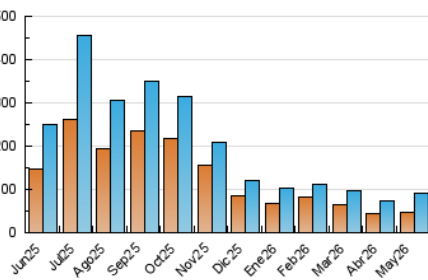

4.3 Por meses

N. únicos / Visitas (x 1000)