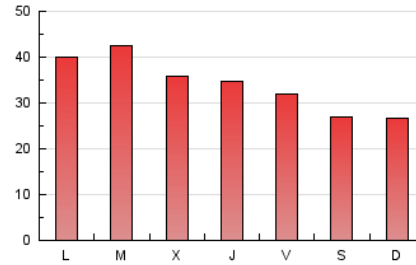

LA VOZ
de Ibiza

1. Cifras totales y promedios (Nacional e Internacional)

MES - AÑO	NAVEGADORES UNICOS	VISITAS	PAGINAS
Mayo - 2026	47.971	90.865	103.807
PROMEDIO DIARIO	2.486	2.952	3.349
PROMEDIO LUNES-VIERNES	2.686	3.209	3.670
PROMEDIO SABADO-DOMINGO	2.065	2.413	2.673
PAGINAS / VISITAS	1,13		
DURACION MEDIA VISITAS	0:01:45		
TIEMPO INTERACCIÓN MEDIO	0:01:20		

2. Secciones (Nacional e Internacional)

	PAGINAS	%
HOME	39.455	38.01 %
RESTO	64.352	61.99 %

3. Por día del mes (Nacional e Internacional)

Día	N. únicos	Visitas	Páginas	Día	N. únicos	Visitas	Páginas	Día	N. únicos	Visitas	Páginas
1	2.000	2.247	2.455	11	3.161	3.758	4.220	21	2.037	2.429	2.909
2	1.734	1.961	2.035	12	3.008	3.519	4.029	22	1.972	2.317	2.559
3	1.681	1.933	2.065	13	2.792	3.309	3.785	23	1.760	2.082	2.339
4	3.438	4.141	4.861	14	2.444	2.887	3.337	24	1.701	2.007	2.245
5	4.363	5.322	6.396	15	2.549	3.099	3.441	25	2.597	3.099	3.447
6	3.510	4.312	5.284	16	2.177	2.538	2.889	26	2.338	2.788	3.318
7	3.111	3.765	4.382	17	1.773	2.087	2.304	27	1.904	2.253	2.406
8	2.814	3.296	3.805	18	2.856	3.423	3.485	28	2.242	2.759	3.238
9	2.295	2.765	3.250	19	2.449	2.912	3.245	29	2.743	3.208	3.644
10	2.116	2.520	3.139	20	2.084	2.551	2.831	30	2.404	2.789	2.951
								31	3.012	3.447	3.513

4. Gráficas (Nacional e Internacional)

4.1 Por día de la semana (promedio)

N. únicos / Visitas (x 100)

Páginas (x 100)

4.2 Por franja horaria (promedio)

Visitas_ (x 1000)

Páginas (x 1000)

4.3 Por meses