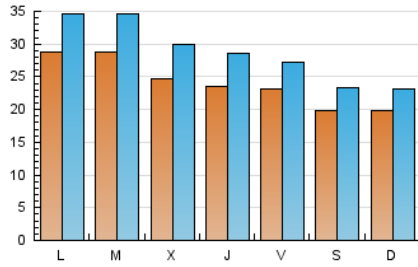

1. Cifras totales y promedios (Nacional)

MES - AÑO	NAVEGADORES UNICOS	VISITAS	PAGINAS
Mayo - 2026	45.011	86.810	99.762
PROMEDIO DIARIO	2.378	2.838	3.218
PROMEDIO LUNES-VIERNES	2.567	3.083	3.525
PROMEDIO SABADO-DOMINGO	1.980	2.322	2.573
PAGINAS / VISITAS	1,13		
DURACION MEDIA VISITAS	0:01:46		
TIEMPO INTERACCIÓN MEDIO	0:01:22		

2. Secciones (Nacional)

	PAGINAS	%
HOME	38.997	39.09 %
RESTO	60.765	60.91 %

3. Por día del mes (Nacional)

Día	N. únicos	Visitas	Páginas	Día	N. únicos	Visitas	Páginas	Día	N. únicos	Visitas	Páginas
1	1.921	2.167	2.351	11	3.071	3.650	4.109	21	1.947	2.336	2.801
2	1.610	1.831	1.895	12	2.867	3.359	3.866	22	1.895	2.235	2.452
3	1.571	1.817	1.936	13	2.652	3.173	3.612	23	1.696	2.015	2.265
4	3.258	3.926	4.647	14	2.330	2.790	3.192	24	1.625	1.927	2.148
5	4.095	5.045	6.085	15	2.437	2.953	3.298	25	2.503	3.013	3.341
6	3.404	4.200	5.157	16	2.101	2.455	2.804	26	2.258	2.707	3.221
7	2.986	3.649	4.225	17	1.696	2.001	2.210	27	1.827	2.169	2.318
8	2.683	3.162	3.633	18	2.695	3.234	3.305	28	2.177	2.689	3.160
9	2.209	2.671	3.147	19	2.262	2.715	3.016	29	2.653	3.128	3.542
10	2.044	2.445	3.051	20	1.993	2.447	2.700	30	2.305	2.683	2.842
								31	2.943	3.378	3.433

4. Gráficas (Nacional)

4.1 Por día de la semana (promedio)

N. únicos / Visitas (x 100)

Páginas (x 100)

4.2 Por franja horaria (promedio)

Visitas_ (x 1000)

Páginas (x 1000)

4.3 Por meses