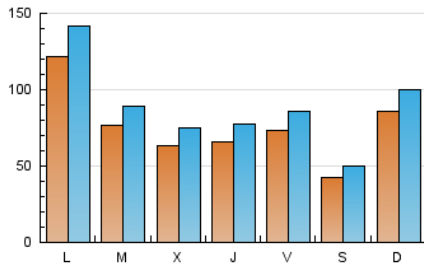

1. Cifras totales y promedios (Nacional)

MES - AÑO	NAVEGADORES UNICOS	VISITAS	PAGINAS
Marzo - 2025	178.935	271.361	285.921
PROMEDIO DIARIO	7.642	8.926	9.223
PROMEDIO LUNES-VIERNES	8.221	9.595	9.889
PROMEDIO SABADO-DOMINGO	6.426	7.522	7.825
PAGINAS / VISITAS	1,03		
DURACION MEDIA VISITAS	0:01:05		
TIEMPO INTERACCIÓN MEDIO	0:00:43		

2. Secciones (Nacional)

	PAGINAS	%
HOME	39.456	13.80 %
RESTO	246.465	86.20 %

3. Por día del mes (Nacional)

Día	N. únicos	Visitas	Páginas	Día	N. únicos	Visitas	Páginas	Día	N. únicos	Visitas	Páginas
1	2.651	3.140	3.771	11	6.539	7.679	7.662	21	3.837	4.609	5.651
2	4.904	5.994	7.083	12	5.017	5.987	6.710	22	2.795	3.372	4.374
3	3.993	4.720	5.877	13	6.279	7.249	8.283	23	22.308	25.866	22.948
4	3.257	4.095	5.232	14	6.318	7.444	8.090	24	44.641	51.599	44.929
5	3.014	3.840	4.874	15	4.052	4.708	5.700	25	16.263	18.425	18.414
6	10.394	12.049	11.792	16	3.670	4.323	5.106	26	12.491	14.269	14.234
7	15.895	18.154	17.107	17	2.968	3.583	4.587	27	5.099	6.031	6.819
8	8.938	10.577	10.256	18	4.656	5.554	6.655	28	3.323	3.965	5.218
9	9.313	10.601	10.804	19	4.751	5.742	6.588	29	2.773	3.229	4.206
10	6.844	8.008	8.538	20	4.668	5.625	6.698	30	2.858	3.405	4.002
								31	2.386	2.877	3.713

4. Gráficas (Nacional)

4.1 Por día de la semana (promedio)

N. únicos / Visitas (x 100)

Páginas (x 100)

4.2 Por franja horaria (promedio)

Visitas_ (x 1000)

Páginas (x 1000)

4.3 Por meses