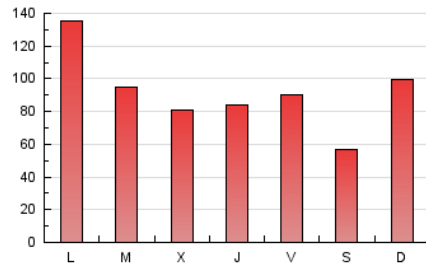

1. Cifras totales y promedios (Nacional)

MES - AÑO	NAVEGADORES UNICOS	VISITAS	PAGINAS
Marzo - 2025	178.935	271.361	285.921
PROMEDIO DIARIO	7.642	8.926	9.223
PROMEDIO LUNES-VIERNES	8.221	9.595	9.889
PROMEDIO SABADO-DOMINGO	6.426	7.522	7.825
PAGINAS / VISITAS	1,03		
DURACION MEDIA VISITAS	0:01:05		
TIEMPO INTERACCIÓN MEDIO	0:00:43		

2. Secciones (Nacional)

	PAGINAS	%
HOME	39.456	13.80 %
RESTO	246.465	86.20 %

3. Por día del mes (Nacional)

Día	N. únicos	Visitas	Páginas	Día	N. únicos	Visitas	Páginas	Día	N. únicos	Visitas	Páginas
1	2.651	3.140	3.771	11	6.539	7.679	7.662	21	3.837	4.609	5.651
2	4.904	5.994	7.083	12	5.017	5.987	6.710	22	2.795	3.372	4.374
3	3.993	4.720	5.877	13	6.279	7.249	8.283	23	22.308	25.866	22.948
4	3.257	4.095	5.232	14	6.318	7.444	8.090	24	44.641	51.599	44.929
5	3.014	3.840	4.874	15	4.052	4.708	5.700	25	16.263	18.425	18.414
6	10.394	12.049	11.792	16	3.670	4.323	5.106	26	12.491	14.269	14.234
7	15.895	18.154	17.107	17	2.968	3.583	4.587	27	5.099	6.031	6.819
8	8.938	10.577	10.256	18	4.656	5.554	6.655	28	3.323	3.965	5.218
9	9.313	10.601	10.804	19	4.751	5.742	6.588	29	2.773	3.229	4.206
10	6.844	8.008	8.538	20	4.668	5.625	6.698	30	2.858	3.405	4.002
								31	2.386	2.877	3.713

4. Gráficas (Nacional)

4.1 Por día de la semana (promedio)

N. únicos / Visitas (x 100)

Páginas (x 100)

4.2 Por franja horaria (promedio)

Visitas_ (x 1000)

Páginas (x 1000)

4.3 Por meses