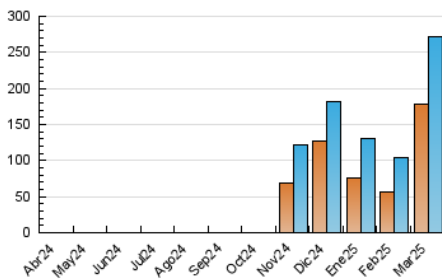

2. Secciones (Nacional)

	PAGINAS	%
HOME	39.456	13.80 %
RESTO	246.465	86.20 %

3. Por día del mes (Nacional)

Día	N. únicos	Visitas	Páginas	Día	N. únicos	Visitas	Páginas	Día	N. únicos	Visitas	Páginas
1	2.651	3.140	3.771	11	6.539	7.679	7.662	21	3.837	4.609	5.651
2	4.904	5.994	7.083	12	5.017	5.987	6.710	22	2.795	3.372	4.374
3	3.993	4.720	5.877	13	6.279	7.249	8.283	23	22.308	25.866	22.948
4	3.257	4.095	5.232	14	6.318	7.444	8.090	24	44.641	51.599	44.929
5	3.014	3.840	4.874	15	4.052	4.708	5.700	25	16.263	18.425	18.414
6	10.394	12.049	11.792	16	3.670	4.323	5.106	26	12.491	14.269	14.234
7	15.895	18.154	17.107	17	2.968	3.583	4.587	27	5.099	6.031	6.819
8	8.938	10.577	10.256	18	4.656	5.554	6.655	28	3.323	3.965	5.218
9	9.313	10.601	10.804	19	4.751	5.742	6.588	29	2.773	3.229	4.206
10	6.844	8.008	8.538	20	4.668	5.625	6.698	30	2.858	3.405	4.002
								31	2.386	2.877	3.713

4. Gráficas (Nacional)

4.1 Por día de la semana (promedio)

N. únicos / Visitas (x 100)

Páginas (x 100)

4.2 Por franja horaria (promedio)

Visitas_ (x 1000)

Páginas (x 1000)

4.3 Por meses

N. únicos / Visitas (x 1000)

Páginas (x 1000)

5. Observaciones

Este Medio Electrónico de Comunicación ha sido medido por la herramienta Google Analytics de Google (GA4).

6. Definiciones básicas (Para más información ver Normas Técnicas para el Control de los Medios Electrónicos de Comunicación)

Visita:

Una secuencia ininterrumpida de páginas servidas a un usuario válido. Si dicho usuario no realiza peticiones de páginas en un periodo de tiempo (30 min) la siguiente petición constituirá el inicio de una nueva visita.