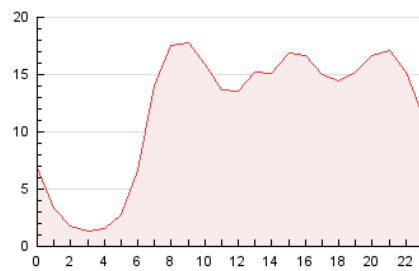

2. Secciones (Nacional)

	PAGINAS	%
HOME	39.456	13.80 %
RESTO	246.465	86.20 %

3. Por día del mes (Nacional)

Día	N. únicos	Visitas	Páginas	Día	N. únicos	Visitas	Páginas	Día	N. únicos	Visitas	Páginas
1	2.651	3.140	3.771	11	6.539	7.679	7.662	21	3.837	4.609	5.651
2	4.904	5.994	7.083	12	5.017	5.987	6.710	22	2.795	3.372	4.374
3	3.993	4.720	5.877	13	6.279	7.249	8.283	23	22.308	25.866	22.948
4	3.257	4.095	5.232	14	6.318	7.444	8.090	24	44.641	51.599	44.929
5	3.014	3.840	4.874	15	4.052	4.708	5.700	25	16.263	18.425	18.414
6	10.394	12.049	11.792	16	3.670	4.323	5.106	26	12.491	14.269	14.234
7	15.895	18.154	17.107	17	2.968	3.583	4.587	27	5.099	6.031	6.819
8	8.938	10.577	10.256	18	4.656	5.554	6.655	28	3.323	3.965	5.218
9	9.313	10.601	10.804	19	4.751	5.742	6.588	29	2.773	3.229	4.206
10	6.844	8.008	8.538	20	4.668	5.625	6.698	30	2.858	3.405	4.002
								31	2.386	2.877	3.713

4. Gráficas (Nacional)

4.1 Por día de la semana (promedio)

N. únicos / Visitas (x 100)

Páginas (x 100)

4.2 Por franja horaria (promedio)

Visitas_ (x 1000)

Páginas (x 1000)

4.3 Por meses