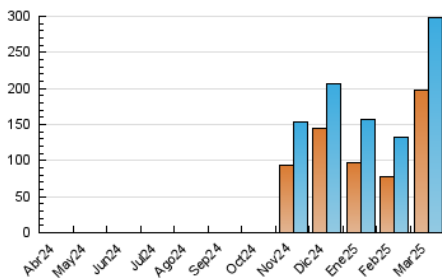

4.3 Por meses

N. únicos / Visitas (x 1000)