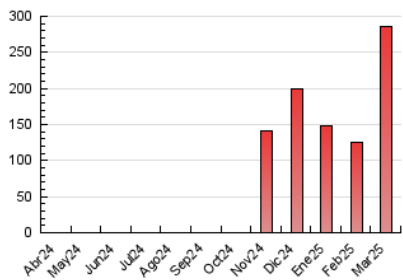

2. Secciones (Nacional)

	PAGINAS	%
HOME	39.456	13.80 %
RESTO	246.465	86.20 %

3. Por día del mes (Nacional)

Día	N. únicos	Visitas	Páginas	Día	N. únicos	Visitas	Páginas	Día	N. únicos	Visitas	Páginas
1	2.651	3.140	3.771	11	6.539	7.679	7.662	21	3.837	4.609	5.651
2	4.904	5.994	7.083	12	5.017	5.987	6.710	22	2.795	3.372	4.374
3	3.993	4.720	5.877	13	6.279	7.249	8.283	23	22.308	25.866	22.948
4	3.257	4.095	5.232	14	6.318	7.444	8.090	24	44.641	51.599	44.929
5	3.014	3.840	4.874	15	4.052	4.708	5.700	25	16.263	18.425	18.414
6	10.394	12.049	11.792	16	3.670	4.323	5.106	26	12.491	14.269	14.234
7	15.895	18.154	17.107	17	2.968	3.583	4.587	27	5.099	6.031	6.819
8	8.938	10.577	10.256	18	4.656	5.554	6.655	28	3.323	3.965	5.218
9	9.313	10.601	10.804	19	4.751	5.742	6.588	29	2.773	3.229	4.206
10	6.844	8.008	8.538	20	4.668	5.625	6.698	30	2.858	3.405	4.002
								31	2.386	2.877	3.713

4. Gráficas (Nacional)

4.1 Por día de la semana (promedio)

N. únicos / Visitas (x 100)

Páginas (x 100)

4.2 Por franja horaria (promedio)

Visitas_ (x 1000)

Páginas (x 1000)

4.3 Por meses

N. únicos / Visitas (x 1000)

Páginas (x 1000)

5. Observaciones

Este Medio Electrónico de Comunicación ha sido medido por la herramienta Google Analytics de Google (GA4).

6. Definiciones básicas (Para más información ver Normas Técnicas para el Control de los Medios Electrónicos de Comunicación)