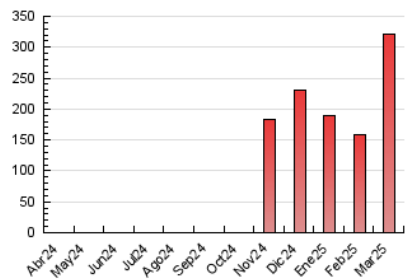

Páginas (x 1000)