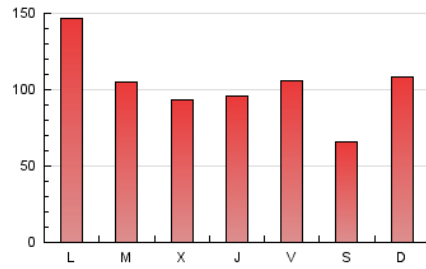

LA VOZ
de Ibiza

1. Cifras totales y promedios (Nacional e Internacional)

MES - AÑO	NAVEGADORES UNICOS	VISITAS	PAGINAS
Marzo - 2025	198.497	297.840	320.222
PROMEDIO DIARIO	8.383	9.808	10.330
PROMEDIO LUNES-VIERNES	9.003	10.530	11.108
PROMEDIO SABADO-DOMINGO	7.079	8.290	8.696
PAGINAS / VISITAS	1,05		
DURACION MEDIA VISITAS	0:01:12		
TIEMPO INTERACCIÓN MEDIO	0:00:44		

2. Secciones (Nacional e Internacional)

	PAGINAS	%
HOME	43.837	13.69 %
RESTO	276.385	86.31 %

3. Por día del mes (Nacional e Internacional)

Día	N. únicos	Visitas	Páginas	Día	N. únicos	Visitas	Páginas	Día	N. únicos	Visitas	Páginas
1	3.129	3.693	4.438	11	7.336	8.621	8.836	21	4.422	5.390	6.690
2	5.442	6.640	7.861	12	5.860	7.046	8.066	22	3.201	3.873	5.035
3	4.678	5.508	7.013	13	6.876	8.019	9.365	23	22.851	26.493	23.613
4	3.778	4.737	6.121	14	7.019	8.293	9.253	24	45.446	52.632	46.134
5	3.732	4.823	6.043	15	5.103	5.852	7.006	25	16.961	19.364	19.482
6	11.522	13.292	13.397	16	4.191	4.965	5.804	26	13.250	15.254	15.430
7	18.732	21.099	20.438	17	3.566	4.295	5.695	27	5.644	6.657	7.729
8	10.016	11.854	11.635	18	5.172	6.164	7.561	28	3.808	4.533	6.066
9	10.386	11.906	12.175	19	5.508	6.637	7.807	29	3.233	3.757	4.877
10	7.676	8.961	9.789	20	5.268	6.373	7.754	30	3.235	3.871	4.513
								31	2.817	3.431	4.596

4. Gráficas (Nacional e Internacional)

4.1 Por día de la semana (promedio)

N. únicos / Visitas (x 100)

Páginas (x 100)

4.2 Por franja horaria (promedio)

Visitas_ (x 1000)

Páginas (x 1000)

4.3 Por meses