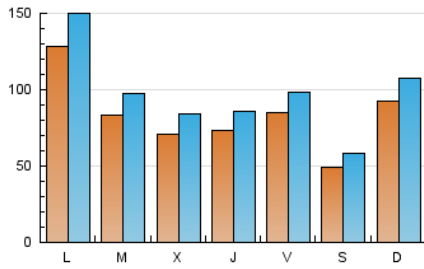

LA VOZ
de Ibiza

1. Cifras totales y promedios (Nacional e Internacional)

MES - AÑO	NAVEGADORES UNICOS	VISITAS	PAGINAS
Marzo - 2025	198.497	297.840	320.222
PROMEDIO DIARIO	8.383	9.808	10.330
PROMEDIO LUNES-VIERNES	9.003	10.530	11.108
PROMEDIO SABADO-DOMINGO	7.079	8.290	8.696
PAGINAS / VISITAS	1,05		
DURACION MEDIA VISITAS	0:01:12		
TIEMPO INTERACCIÓN MEDIO	0:00:44		

2. Secciones (Nacional e Internacional)

	PAGINAS	%
HOME	43.837	13.69 %
RESTO	276.385	86.31 %

3. Por día del mes (Nacional e Internacional)

Día	N. únicos	Visitas	Páginas	Día	N. únicos	Visitas	Páginas	Día	N. únicos	Visitas	Páginas
1	3.129	3.693	4.438	11	7.336	8.621	8.836	21	4.422	5.390	6.690
2	5.442	6.640	7.861	12	5.860	7.046	8.066	22	3.201	3.873	5.035
3	4.678	5.508	7.013	13	6.876	8.019	9.365	23	22.851	26.493	23.613
4	3.778	4.737	6.121	14	7.019	8.293	9.253	24	45.446	52.632	46.134
5	3.732	4.823	6.043	15	5.103	5.852	7.006	25	16.961	19.364	19.482
6	11.522	13.292	13.397	16	4.191	4.965	5.804	26	13.250	15.254	15.430
7	18.732	21.099	20.438	17	3.566	4.295	5.695	27	5.644	6.657	7.729
8	10.016	11.854	11.635	18	5.172	6.164	7.561	28	3.808	4.533	6.066
9	10.386	11.906	12.175	19	5.508	6.637	7.807	29	3.233	3.757	4.877
10	7.676	8.961	9.789	20	5.268	6.373	7.754	30	3.235	3.871	4.513
								31	2.817	3.431	4.596

4. Gráficas (Nacional e Internacional)

4.1 Por día de la semana (promedio)

N. únicos / Visitas (x 100)

Páginas (x 100)

4.2 Por franja horaria (promedio)

Visitas_ (x 1000)

Páginas (x 1000)

4.3 Por meses