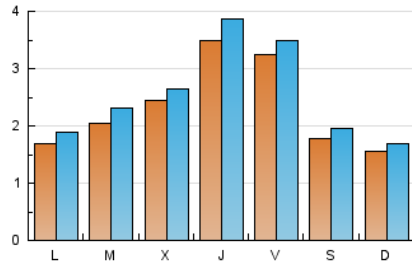

1. Cifras totales y promedios (Nacional)

MES - AÑO	NAVEGADORES UNICOS	VISITAS	PAGINAS
Abril - 2026	6.023	7.898	10.421
PROMEDIO DIARIO	236	260	347
PROMEDIO LUNES-VIERNES	261	288	396
PROMEDIO SABADO-DOMINGO	167	182	214
PAGINAS / VISITAS	1,34		
DURACION MEDIA VISITAS	0:01:53		
TIEMPO INTERACCIÓN MEDIO	0:00:36		

2. Secciones (Nacional)

	PAGINAS	%
HOME	1.074	10.31 %
RESTO	9.347	89.69 %

3. Por día del mes (Nacional)

Día	N. únicos	Visitas	Páginas	Día	N. únicos	Visitas	Páginas	Día	N. únicos	Visitas	Páginas
1	287	303	432	11	142	155	190	21	168	185	262
2	599	635	814	12	173	192	225	22	359	389	584
3	688	721	856	13	173	197	305	23	159	178	236
4	260	285	319	14	211	235	313	24	174	196	257
5	174	187	221	15	172	186	265	25	115	124	169
6	166	174	203	16	262	297	456	26	121	132	143
7	160	181	243	17	236	273	376	27	161	190	328
8	159	178	255	18	191	215	258	28	280	323	510
9	481	555	668	19	156	167	184	29	241	271	405
10	197	211	264	20	173	195	290	30	239	271	390

4. Gráficas (Nacional)

4.1 Por día de la semana (promedio)

N. únicos / Visitas (x 100)

Páginas (x 100)

4.2 Por franja horaria (promedio)

Visitas_ (x 1000)

Páginas (x 1000)

4.3 Por meses