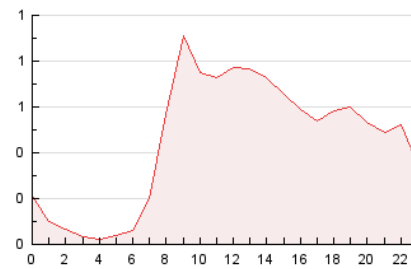

2. Secciones (Nacional e Internacional)

	PAGINAS	%
HOME	1.116	10.32 %
RESTO	9.696	89.68 %

3. Por día del mes (Nacional e Internacional)

Día	N. únicos	Visitas	Páginas	Día	N. únicos	Visitas	Páginas	Día	N. únicos	Visitas	Páginas
1	297	313	442	11	146	160	196	21	208	227	305
2	614	653	837	12	179	198	233	22	411	445	643
3	704	742	885	13	180	204	313	23	171	190	248
4	270	298	332	14	214	238	316	24	181	204	268
5	182	196	233	15	175	189	270	25	116	125	170
6	174	182	211	16	275	311	474	26	124	135	147
7	165	186	250	17	245	283	389	27	168	198	335
8	166	185	265	18	198	222	269	28	284	327	515
9	487	561	675	19	161	172	191	29	247	277	414
10	210	224	277	20	183	207	303	30	254	286	406

4. Gráficas (Nacional e Internacional)

4.1 Por día de la semana (promedio)

N. únicos / Visitas (x 100)

Páginas (x 100)

4.2 Por franja horaria (promedio)

Visitas_ (x 1000)

Páginas (x 1000)

4.3 Por meses