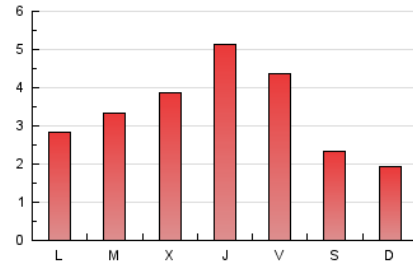

1. Cifras totales y promedios (Nacional)

MES - AÑO	NAVEGADORES UNICOS	VISITAS	PAGINAS
Abril - 2026	6.023	7.898	10.421
PROMEDIO DIARIO	236	260	347
PROMEDIO LUNES-VIERNES	261	288	396
PROMEDIO SABADO-DOMINGO	167	182	214
PAGINAS / VISITAS	1,34		
DURACION MEDIA VISITAS	0:01:53		
TIEMPO INTERACCIÓN MEDIO	0:00:36		

2. Secciones (Nacional)

	PAGINAS	%
HOME	1.074	10.31 %
RESTO	9.347	89.69 %

3. Por día del mes (Nacional)

Día	N. únicos	Visitas	Páginas	Día	N. únicos	Visitas	Páginas	Día	N. únicos	Visitas	Páginas
1	287	303	432	11	142	155	190	21	168	185	262
2	599	635	814	12	173	192	225	22	359	389	584
3	688	721	856	13	173	197	305	23	159	178	236
4	260	285	319	14	211	235	313	24	174	196	257
5	174	187	221	15	172	186	265	25	115	124	169
6	166	174	203	16	262	297	456	26	121	132	143
7	160	181	243	17	236	273	376	27	161	190	328
8	159	178	255	18	191	215	258	28	280	323	510
9	481	555	668	19	156	167	184	29	241	271	405
10	197	211	264	20	173	195	290	30	239	271	390

4. Gráficas (Nacional)

4.1 Por día de la semana (promedio)

N. únicos / Visitas (x 100)

Páginas (x 100)

4.2 Por franja horaria (promedio)

Visitas_ (x 1000)

Páginas (x 1000)

4.3 Por meses