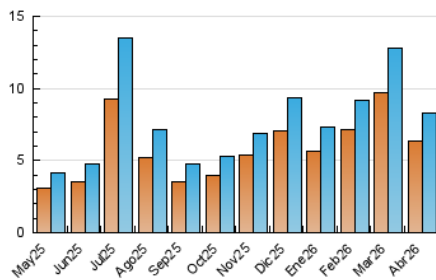

4.3 Por meses

N. únicos / Visitas (x 1000)