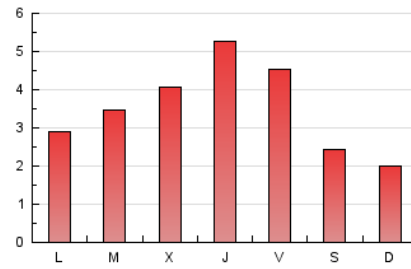

1. Cifras totales y promedios (Nacional e Internacional)

MES - AÑO	NAVEGADORES UNICOS	VISITAS	PAGINAS
Abril - 2026	6.310	8.277	10.812
PROMEDIO DIARIO	246	271	360
PROMEDIO LUNES-VIERNES	273	301	411
PROMEDIO SABADO-DOMINGO	172	188	221
PAGINAS / VISITAS	1,33		
DURACION MEDIA VISITAS	0:01:50		
TIEMPO INTERACCIÓN MEDIO	0:00:36		

2. Secciones (Nacional e Internacional)

	PAGINAS	%
HOME	1.116	10.32 %
RESTO	9.696	89.68 %

3. Por día del mes (Nacional e Internacional)

Día	N. únicos	Visitas	Páginas	Día	N. únicos	Visitas	Páginas	Día	N. únicos	Visitas	Páginas
1	297	313	442	11	146	160	196	21	208	227	305
2	614	653	837	12	179	198	233	22	411	445	643
3	704	742	885	13	180	204	313	23	171	190	248
4	270	298	332	14	214	238	316	24	181	204	268
5	182	196	233	15	175	189	270	25	116	125	170
6	174	182	211	16	275	311	474	26	124	135	147
7	165	186	250	17	245	283	389	27	168	198	335
8	166	185	265	18	198	222	269	28	284	327	515
9	487	561	675	19	161	172	191	29	247	277	414
10	210	224	277	20	183	207	303	30	254	286	406

4. Gráficas (Nacional e Internacional)

4.1 Por día de la semana (promedio)

N. únicos / Visitas (x 100)

Páginas (x 100)

4.2 Por franja horaria (promedio)

Visitas_ (x 1000)

Páginas (x 1000)

4.3 Por meses