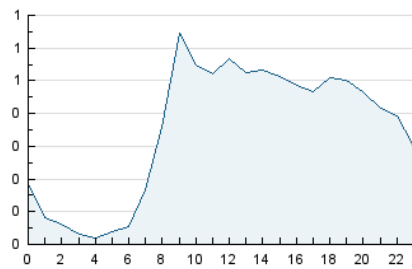

2. Secciones (Nacional e Internacional)

	PAGINAS	%
HOME	1.116	10.32 %
RESTO	9.696	89.68 %

3. Por día del mes (Nacional e Internacional)

Día	N. únicos	Visitas	Páginas	Día	N. únicos	Visitas	Páginas	Día	N. únicos	Visitas	Páginas
1	297	313	442	11	146	160	196	21	208	227	305
2	614	653	837	12	179	198	233	22	411	445	643
3	704	742	885	13	180	204	313	23	171	190	248
4	270	298	332	14	214	238	316	24	181	204	268
5	182	196	233	15	175	189	270	25	116	125	170
6	174	182	211	16	275	311	474	26	124	135	147
7	165	186	250	17	245	283	389	27	168	198	335
8	166	185	265	18	198	222	269	28	284	327	515
9	487	561	675	19	161	172	191	29	247	277	414
10	210	224	277	20	183	207	303	30	254	286	406

4. Gráficas (Nacional e Internacional)

4.1 Por día de la semana (promedio)

N. únicos / Visitas (x 100)

Páginas (x 100)

4.2 Por franja horaria (promedio)

Visitas_ (x 1000)

Páginas (x 1000)

4.3 Por meses