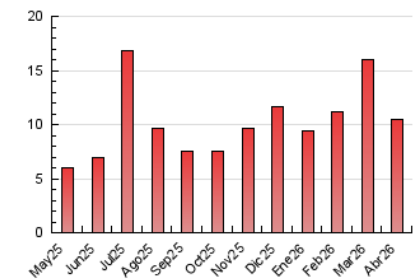

Páginas (x 1000)