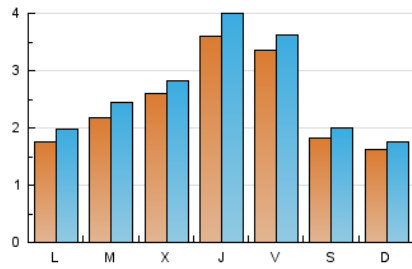

1. Cifras totales y promedios (Nacional e Internacional)

MES - AÑO	NAVEGADORES UNICOS	VISITAS	PAGINAS
Abril - 2026	6.310	8.277	10.812
PROMEDIO DIARIO	246	271	360
PROMEDIO LUNES-VIERNES	273	301	411
PROMEDIO SABADO-DOMINGO	172	188	221
PAGINAS / VISITAS	1,33		
DURACION MEDIA VISITAS	0:01:50		
TIEMPO INTERACCIÓN MEDIO	0:00:36		

2. Secciones (Nacional e Internacional)

	PAGINAS	%
HOME	1.116	10.32 %
RESTO	9.696	89.68 %

3. Por día del mes (Nacional e Internacional)

Día	N. únicos	Visitas	Páginas	Día	N. únicos	Visitas	Páginas	Día	N. únicos	Visitas	Páginas
1	297	313	442	11	146	160	196	21	208	227	305
2	614	653	837	12	179	198	233	22	411	445	643
3	704	742	885	13	180	204	313	23	171	190	248
4	270	298	332	14	214	238	316	24	181	204	268
5	182	196	233	15	175	189	270	25	116	125	170
6	174	182	211	16	275	311	474	26	124	135	147
7	165	186	250	17	245	283	389	27	168	198	335
8	166	185	265	18	198	222	269	28	284	327	515
9	487	561	675	19	161	172	191	29	247	277	414
10	210	224	277	20	183	207	303	30	254	286	406

4. Gráficas (Nacional e Internacional)

4.1 Por día de la semana (promedio)

N. únicos / Visitas (x 100)

Páginas (x 100)

4.2 Por franja horaria (promedio)

Visitas_ (x 1000)

Páginas (x 1000)

4.3 Por meses