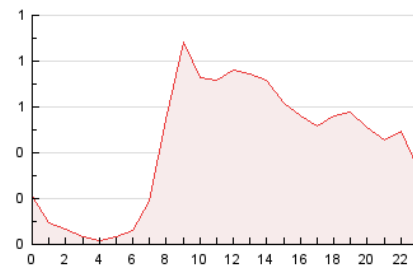

2. Secciones (Nacional)

	PAGINAS	%
HOME	1.074	10.31 %
RESTO	9.347	89.69 %

3. Por día del mes (Nacional)

Día	N. únicos	Visitas	Páginas	Día	N. únicos	Visitas	Páginas	Día	N. únicos	Visitas	Páginas
1	287	303	432	11	142	155	190	21	168	185	262
2	599	635	814	12	173	192	225	22	359	389	584
3	688	721	856	13	173	197	305	23	159	178	236
4	260	285	319	14	211	235	313	24	174	196	257
5	174	187	221	15	172	186	265	25	115	124	169
6	166	174	203	16	262	297	456	26	121	132	143
7	160	181	243	17	236	273	376	27	161	190	328
8	159	178	255	18	191	215	258	28	280	323	510
9	481	555	668	19	156	167	184	29	241	271	405
10	197	211	264	20	173	195	290	30	239	271	390

4. Gráficas (Nacional)

4.1 Por día de la semana (promedio)

N. únicos / Visitas (x 100)

Páginas (x 100)

4.2 Por franja horaria (promedio)

Visitas_ (x 1000)

Páginas (x 1000)

4.3 Por meses

N. únicos / Visitas (x 1000)

Páginas (x 1000)

5. Observaciones

Este Medio Electrónico de Comunicación ha sido medido por la herramienta Google Analytics de Google (GA4).

6. Definiciones básicas (Para más información ver Normas Técnicas para el Control de los Medios Electrónicos de Comunicación)