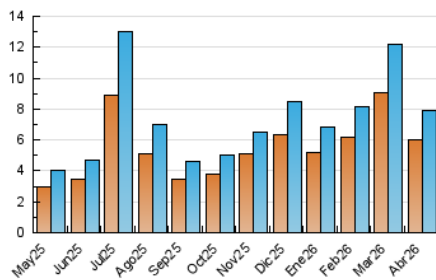

1. Cifras totales y promedios (Nacional)

MES - AÑO	NAVEGADORES UNICOS	VISITAS	PAGINAS
Abril - 2026	6.023	7.898	10.421
PROMEDIO DIARIO	236	260	347
PROMEDIO LUNES-VIERNES	261	288	396
PROMEDIO SABADO-DOMINGO	167	182	214
PAGINAS / VISITAS	1,34		
DURACION MEDIA VISITAS	0:01:53		
TIEMPO INTERACCIÓN MEDIO	0:00:36		

2. Secciones (Nacional)

	PAGINAS	%
HOME	1.074	10.31 %
RESTO	9.347	89.69 %

3. Por día del mes (Nacional)

Día	N. únicos	Visitas	Páginas	Día	N. únicos	Visitas	Páginas	Día	N. únicos	Visitas	Páginas
1	287	303	432	11	142	155	190	21	168	185	262
2	599	635	814	12	173	192	225	22	359	389	584
3	688	721	856	13	173	197	305	23	159	178	236
4	260	285	319	14	211	235	313	24	174	196	257
5	174	187	221	15	172	186	265	25	115	124	169
6	166	174	203	16	262	297	456	26	121	132	143
7	160	181	243	17	236	273	376	27	161	190	328
8	159	178	255	18	191	215	258	28	280	323	510
9	481	555	668	19	156	167	184	29	241	271	405
10	197	211	264	20	173	195	290	30	239	271	390

4. Gráficas (Nacional)

4.1 Por día de la semana (promedio)

N. únicos / Visitas (x 100)

Páginas (x 100)

4.2 Por franja horaria (promedio)

Visitas_ (x 1000)

Páginas (x 1000)

4.3 Por meses

N. únicos / Visitas (x 1000)

Páginas (x 1000)

5. Observaciones

Este Medio Electrónico de Comunicación ha sido medido por la herramienta Google Analytics de Google (GA4).

6. Definiciones básicas (Para más información ver Normas Técnicas para el Control de los Medios Electrónicos de Comunicación)