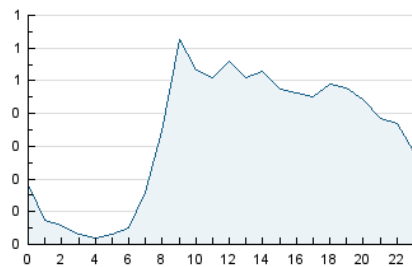

2. Secciones (Nacional)

	PAGINAS	%
HOME	1.074	10.31 %
RESTO	9.347	89.69 %

3. Por día del mes (Nacional)

Día	N. únicos	Visitas	Páginas	Día	N. únicos	Visitas	Páginas	Día	N. únicos	Visitas	Páginas
1	287	303	432	11	142	155	190	21	168	185	262
2	599	635	814	12	173	192	225	22	359	389	584
3	688	721	856	13	173	197	305	23	159	178	236
4	260	285	319	14	211	235	313	24	174	196	257
5	174	187	221	15	172	186	265	25	115	124	169
6	166	174	203	16	262	297	456	26	121	132	143
7	160	181	243	17	236	273	376	27	161	190	328
8	159	178	255	18	191	215	258	28	280	323	510
9	481	555	668	19	156	167	184	29	241	271	405
10	197	211	264	20	173	195	290	30	239	271	390

4. Gráficas (Nacional)

4.1 Por día de la semana (promedio)

N. únicos / Visitas (x 100)

Páginas (x 100)

4.2 Por franja horaria (promedio)

Visitas_ (x 1000)

Páginas (x 1000)

4.3 Por meses