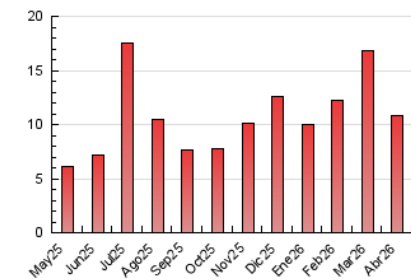

Páginas (x 1000)