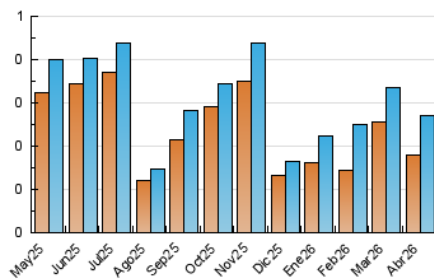

1. Cifras totales y promedios (Nacional)

MES - AÑO	NAVEGADORES UNICOS	VISITAS	PAGINAS
Abril - 2026	180	271	422
PROMEDIO DIARIO	8	9	14
PROMEDIO LUNES-VIERNES	9	11	16
PROMEDIO SABADO-DOMINGO	5	5	8
PAGINAS / VISITAS	1,56		
DURACION MEDIA VISITAS	0:02:50		
TIEMPO INTERACCIÓN MEDIO	0:00:39		

2. Secciones (Nacional)

	PAGINAS	%
HOME	139	32.94 %
RESTO	283	67.06 %

3. Por día del mes (Nacional)

Día	N. únicos	Visitas	Páginas	Día	N. únicos	Visitas	Páginas	Día	N. únicos	Visitas	Páginas
1	5	6	5	11	2	3	3	21	8	8	11
2	25	25	32	12	4	4	5	22	8	12	17
3	7	7	7	13	4	4	4	23	17	20	34
4	2	2	12	14	5	5	11	24	9	10	22
5	4	4	4	15	8	8	13	25	6	6	6
6	4	4	4	16	12	13	20	26	5	6	20
7	6	6	11	17	12	13	26	27	10	12	11
8	7	8	7	18	4	4	4	28	2	2	5
9	4	14	44	19	9	10	13	29	19	21	27
10	4	7	14	20	9	9	9	30	17	18	21

4. Gráficas (Nacional)

4.1 Por día de la semana (promedio)

N. únicos / Visitas (x 100)

Páginas (x 100)

4.2 Por franja horaria (promedio)

Visitas_ (x 1000)

Páginas (x 1000)

4.3 Por meses

N. únicos / Visitas (x 1000)

Páginas (x 1000)

5. Observaciones

Este Medio Electrónico de Comunicación ha sido medido por la herramienta Google Analytics de Google (GA4).

6. Definiciones básicas (Para más información ver Normas Técnicas para el Control de los Medios Electrónicos de Comunicación)