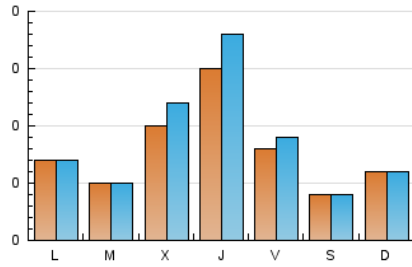

1. Cifras totales y promedios (Nacional e Internacional)

MES - AÑO	NAVEGADORES UNICOS	VISITAS	PAGINAS
Abril - 2026	186	279	433
PROMEDIO DIARIO	8	9	14
PROMEDIO LUNES-VIERNES	9	11	17
PROMEDIO SABADO-DOMINGO	5	5	9
PAGINAS / VISITAS	1,55		
DURACION MEDIA VISITAS	0:02:47		
TIEMPO INTERACCIÓN MEDIO	0:00:41		

2. Secciones (Nacional e Internacional)

	PAGINAS	%
HOME	141	32.56 %
RESTO	292	67.44 %

3. Por día del mes (Nacional e Internacional)

Día	N. únicos	Visitas	Páginas	Día	N. únicos	Visitas	Páginas	Día	N. únicos	Visitas	Páginas
1	5	6	5	11	2	3	3	21	8	8	11
2	26	26	33	12	4	4	5	22	8	12	17
3	7	7	7	13	4	4	4	23	17	20	34
4	2	2	12	14	5	5	11	24	9	10	22
5	4	4	4	15	9	10	17	25	6	6	6
6	4	4	4	16	12	13	20	26	5	6	20
7	6	6	11	17	12	13	26	27	10	12	11
8	8	9	8	18	6	6	7	28	2	2	5
9	5	15	45	19	9	10	13	29	20	22	28
10	4	7	14	20	9	9	9	30	17	18	21

4. Gráficas (Nacional e Internacional)

4.1 Por día de la semana (promedio)

N. únicos / Visitas (x 100)

Páginas (x 100)

4.2 Por franja horaria (promedio)

Visitas_ (x 1000)

Páginas (x 1000)

4.3 Por meses