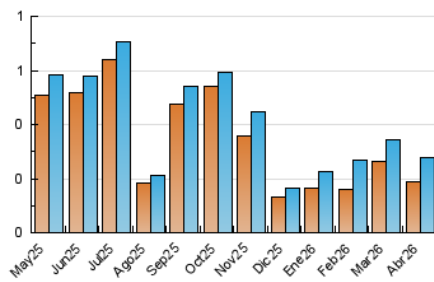

4.3 Por meses

N. únicos / Visitas (x 1000)