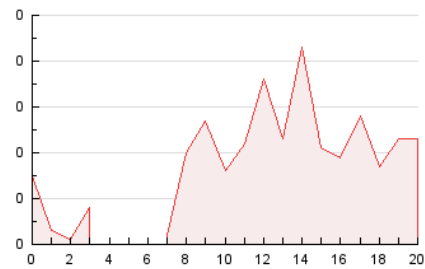

2. Secciones (Nacional e Internacional)

	PAGINAS	%
HOME	141	32.56 %
RESTO	292	67.44 %

3. Por día del mes (Nacional e Internacional)

Día	N. únicos	Visitas	Páginas	Día	N. únicos	Visitas	Páginas	Día	N. únicos	Visitas	Páginas
1	5	6	5	11	2	3	3	21	8	8	11
2	26	26	33	12	4	4	5	22	8	12	17
3	7	7	7	13	4	4	4	23	17	20	34
4	2	2	12	14	5	5	11	24	9	10	22
5	4	4	4	15	9	10	17	25	6	6	6
6	4	4	4	16	12	13	20	26	5	6	20
7	6	6	11	17	12	13	26	27	10	12	11
8	8	9	8	18	6	6	7	28	2	2	5
9	5	15	45	19	9	10	13	29	20	22	28
10	4	7	14	20	9	9	9	30	17	18	21

4. Gráficas (Nacional e Internacional)

4.1 Por día de la semana (promedio)

N. únicos / Visitas (x 100)

Páginas (x 100)

4.2 Por franja horaria (promedio)

Visitas_ (x 1000)

Páginas (x 1000)

4.3 Por meses