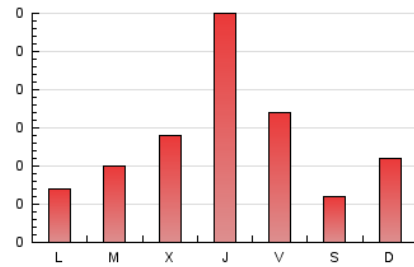

1. Cifras totales y promedios (Nacional)

MES - AÑO	NAVEGADORES UNICOS	VISITAS	PAGINAS
Abril - 2026	180	271	422
PROMEDIO DIARIO	8	9	14
PROMEDIO LUNES-VIERNES	9	11	16
PROMEDIO SABADO-DOMINGO	5	5	8
PAGINAS / VISITAS	1,56		
DURACION MEDIA VISITAS	0:02:50		
TIEMPO INTERACCIÓN MEDIO	0:00:39		

2. Secciones (Nacional)

	PAGINAS	%
HOME	139	32.94 %
RESTO	283	67.06 %

3. Por día del mes (Nacional)

Día	N. únicos	Visitas	Páginas	Día	N. únicos	Visitas	Páginas	Día	N. únicos	Visitas	Páginas
1	5	6	5	11	2	3	3	21	8	8	11
2	25	25	32	12	4	4	5	22	8	12	17
3	7	7	7	13	4	4	4	23	17	20	34
4	2	2	12	14	5	5	11	24	9	10	22
5	4	4	4	15	8	8	13	25	6	6	6
6	4	4	4	16	12	13	20	26	5	6	20
7	6	6	11	17	12	13	26	27	10	12	11
8	7	8	7	18	4	4	4	28	2	2	5
9	4	14	44	19	9	10	13	29	19	21	27
10	4	7	14	20	9	9	9	30	17	18	21

4. Gráficas (Nacional)

4.1 Por día de la semana (promedio)

N. únicos / Visitas (x 100)

Páginas (x 100)

4.2 Por franja horaria (promedio)

Visitas_ (x 1000)

Páginas (x 1000)

4.3 Por meses