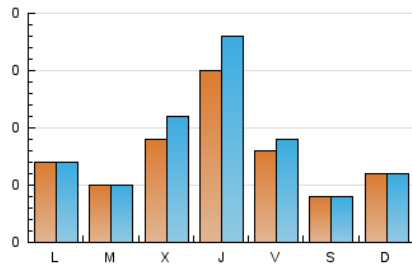

1. Cifras totales y promedios (Nacional)

MES - AÑO	NAVEGADORES UNICOS	VISITAS	PAGINAS
Abril - 2026	180	271	422
PROMEDIO DIARIO	8	9	14
PROMEDIO LUNES-VIERNES	9	11	16
PROMEDIO SABADO-DOMINGO	5	5	8
PAGINAS / VISITAS	1,56		
DURACION MEDIA VISITAS	0:02:50		
TIEMPO INTERACCIÓN MEDIO	0:00:39		

2. Secciones (Nacional)

	PAGINAS	%
HOME	139	32.94 %
RESTO	283	67.06 %

3. Por día del mes (Nacional)

Día	N. únicos	Visitas	Páginas	Día	N. únicos	Visitas	Páginas	Día	N. únicos	Visitas	Páginas
1	5	6	5	11	2	3	3	21	8	8	11
2	25	25	32	12	4	4	5	22	8	12	17
3	7	7	7	13	4	4	4	23	17	20	34
4	2	2	12	14	5	5	11	24	9	10	22
5	4	4	4	15	8	8	13	25	6	6	6
6	4	4	4	16	12	13	20	26	5	6	20
7	6	6	11	17	12	13	26	27	10	12	11
8	7	8	7	18	4	4	4	28	2	2	5
9	4	14	44	19	9	10	13	29	19	21	27
10	4	7	14	20	9	9	9	30	17	18	21

4. Gráficas (Nacional)

4.1 Por día de la semana (promedio)

N. únicos / Visitas (x 100)

Páginas (x 100)

4.2 Por franja horaria (promedio)

Visitas_ (x 1000)

Páginas (x 1000)

4.3 Por meses