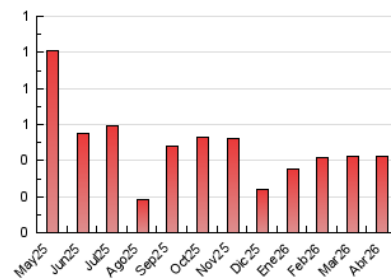

1. Cifras totales y promedios (Nacional)

MES - AÑO	NAVEGADORES UNICOS	VISITAS	PAGINAS
Abril - 2026	180	271	422
PROMEDIO DIARIO	8	9	14
PROMEDIO LUNES-VIERNES	9	11	16
PROMEDIO SABADO-DOMINGO	5	5	8
PAGINAS / VISITAS	1,56		
DURACION MEDIA VISITAS	0:02:50		
TIEMPO INTERACCIÓN MEDIO	0:00:39		

2. Secciones (Nacional)

	PAGINAS	%
HOME	139	32.94 %
RESTO	283	67.06 %

3. Por día del mes (Nacional)

Día	N. únicos	Visitas	Páginas	Día	N. únicos	Visitas	Páginas	Día	N. únicos	Visitas	Páginas
1	5	6	5	11	2	3	3	21	8	8	11
2	25	25	32	12	4	4	5	22	8	12	17
3	7	7	7	13	4	4	4	23	17	20	34
4	2	2	12	14	5	5	11	24	9	10	22
5	4	4	4	15	8	8	13	25	6	6	6
6	4	4	4	16	12	13	20	26	5	6	20
7	6	6	11	17	12	13	26	27	10	12	11
8	7	8	7	18	4	4	4	28	2	2	5
9	4	14	44	19	9	10	13	29	19	21	27
10	4	7	14	20	9	9	9	30	17	18	21

4. Gráficas (Nacional)

4.1 Por día de la semana (promedio)

N. únicos / Visitas (x 100)

Páginas (x 100)

4.2 Por franja horaria (promedio)

Visitas_ (x 1000)

Páginas (x 1000)

4.3 Por meses

N. únicos / Visitas (x 1000)

Páginas (x 1000)

5. Observaciones

Este Medio Electrónico de Comunicación ha sido medido por la herramienta Google Analytics de Google (GA4).

6. Definiciones básicas (Para más información ver Normas Técnicas para el Control de los Medios Electrónicos de Comunicación)