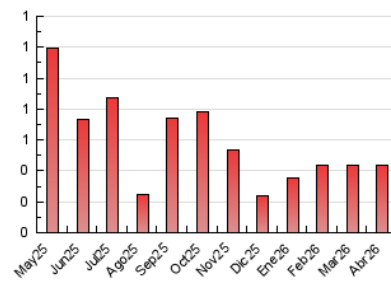

Páginas (x 1000)