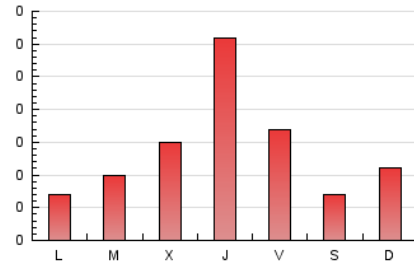

1. Cifras totales y promedios (Nacional e Internacional)

MES - AÑO	NAVEGADORES UNICOS	VISITAS	PAGINAS
Abril - 2026	186	279	433
PROMEDIO DIARIO	8	9	14
PROMEDIO LUNES-VIERNES	9	11	17
PROMEDIO SABADO-DOMINGO	5	5	9
PAGINAS / VISITAS	1,55		
DURACION MEDIA VISITAS	0:02:47		
TIEMPO INTERACCIÓN MEDIO	0:00:41		

2. Secciones (Nacional e Internacional)

	PAGINAS	%
HOME	141	32.56 %
RESTO	292	67.44 %

3. Por día del mes (Nacional e Internacional)

Día	N. únicos	Visitas	Páginas	Día	N. únicos	Visitas	Páginas	Día	N. únicos	Visitas	Páginas
1	5	6	5	11	2	3	3	21	8	8	11
2	26	26	33	12	4	4	5	22	8	12	17
3	7	7	7	13	4	4	4	23	17	20	34
4	2	2	12	14	5	5	11	24	9	10	22
5	4	4	4	15	9	10	17	25	6	6	6
6	4	4	4	16	12	13	20	26	5	6	20
7	6	6	11	17	12	13	26	27	10	12	11
8	8	9	8	18	6	6	7	28	2	2	5
9	5	15	45	19	9	10	13	29	20	22	28
10	4	7	14	20	9	9	9	30	17	18	21

4. Gráficas (Nacional e Internacional)

4.1 Por día de la semana (promedio)

N. únicos / Visitas (x 100)

Páginas (x 100)

4.2 Por franja horaria (promedio)

Visitas_ (x 1000)

Páginas (x 1000)

4.3 Por meses