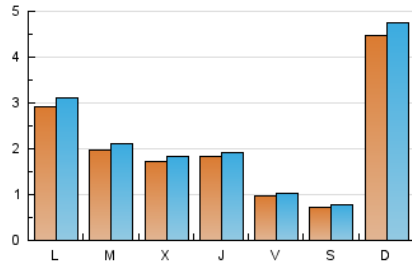

4. Gráficas (Nacional e Internacional)

4.1 Por día de la semana (promedio)

N. únicos / Visitas (x 100)