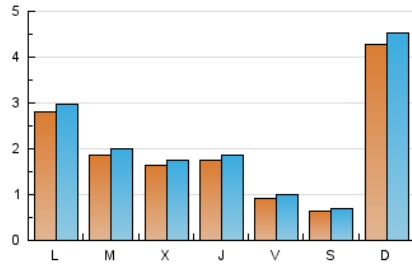

4. Gráficas (Nacional)

4.1 Por día de la semana (promedio)

N. únicos / Visitas (x 100)