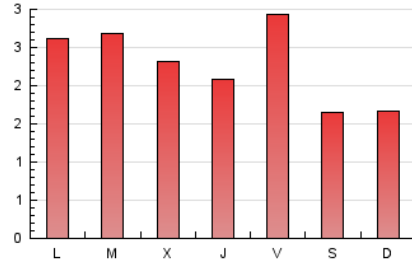

1. Cifras totales y promedios (Nacional)

MES - AÑO	NAVEGADORES UNICOS	VISITAS	PAGINAS
Junio - 2026	3.963	5.116	6.911
PROMEDIO DIARIO	159	170	230
PROMEDIO LUNES-VIERNES	174	187	254
PROMEDIO SABADO-DOMINGO	115	122	166
PAGINAS / VISITAS	1,36		
DURACION MEDIA VISITAS	0:01:26		
TIEMPO INTERACCIÓN MEDIO	0:00:31		

2. Secciones (Nacional)

	PAGINAS	%
HOME	919	13.30 %
RESTO	5.992	86.70 %

3. Por día del mes (Nacional)

Día	N. únicos	Visitas	Páginas	Día	N. únicos	Visitas	Páginas	Día	N. únicos	Visitas	Páginas
1	326	354	475	11	163	181	237	21	99	105	145
2	181	188	238	12	184	202	277	22	130	138	185
3	171	177	253	13	99	104	138	23	127	136	229
4	191	205	267	14	95	102	122	24	100	104	128
5	323	338	399	15	117	135	270	25	95	100	141
6	157	162	190	16	272	301	395	26	186	198	275
7	129	136	186	17	198	218	309	27	130	136	157
8	178	189	249	18	138	144	192	28	91	95	212
9	173	187	247	19	174	178	220	29	90	92	130
10	176	194	238	20	122	132	174	30	144	158	233

4. Gráficas (Nacional)

4.1 Por día de la semana (promedio)

N. únicos / Visitas (x 100)

Páginas (x 100)

4.2 Por franja horaria (promedio)

Visitas_ (x 1000)

Páginas (x 1000)

4.3 Por meses