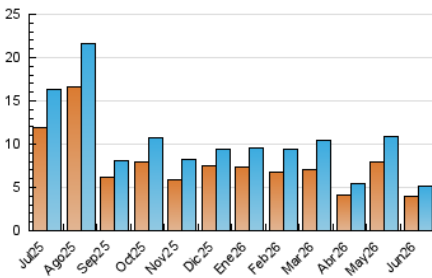

1. Cifras totales y promedios (Nacional)

MES - AÑO	NAVEGADORES UNICOS	VISITAS	PAGINAS
Junio - 2026	3.963	5.116	6.911
PROMEDIO DIARIO	159	170	230
PROMEDIO LUNES-VIERNES	174	187	254
PROMEDIO SABADO-DOMINGO	115	122	166
PAGINAS / VISITAS	1,36		
DURACION MEDIA VISITAS	0:01:26		
TIEMPO INTERACCIÓN MEDIO	0:00:31		

2. Secciones (Nacional)

	PAGINAS	%
HOME	919	13.30 %
RESTO	5.992	86.70 %

3. Por día del mes (Nacional)

Día	N. únicos	Visitas	Páginas	Día	N. únicos	Visitas	Páginas	Día	N. únicos	Visitas	Páginas
1	326	354	475	11	163	181	237	21	99	105	145
2	181	188	238	12	184	202	277	22	130	138	185
3	171	177	253	13	99	104	138	23	127	136	229
4	191	205	267	14	95	102	122	24	100	104	128
5	323	338	399	15	117	135	270	25	95	100	141
6	157	162	190	16	272	301	395	26	186	198	275
7	129	136	186	17	198	218	309	27	130	136	157
8	178	189	249	18	138	144	192	28	91	95	212
9	173	187	247	19	174	178	220	29	90	92	130
10	176	194	238	20	122	132	174	30	144	158	233

4. Gráficas (Nacional)

4.1 Por día de la semana (promedio)

N. únicos / Visitas (x 100)

Páginas (x 100)

4.2 Por franja horaria (promedio)

Visitas_ (x 1000)

Páginas (x 1000)

4.3 Por meses

N. únicos / Visitas (x 1000)

Páginas (x 1000)

5. Observaciones

Este Medio Electrónico de Comunicación ha sido medido por la herramienta Google Analytics de Google (GA4).

6. Definiciones básicas (Para más información ver Normas Técnicas para el Control de los Medios Electrónicos de Comunicación)