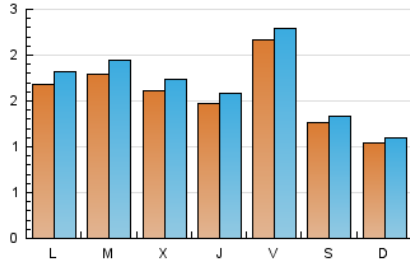

1. Cifras totales y promedios (Nacional)

MES - AÑO	NAVEGADORES UNICOS	VISITAS	PAGINAS
Junio - 2026	3.963	5.116	6.911
PROMEDIO DIARIO	159	170	230
PROMEDIO LUNES-VIERNES	174	187	254
PROMEDIO SABADO-DOMINGO	115	122	166
PAGINAS / VISITAS	1,36		
DURACION MEDIA VISITAS	0:01:26		
TIEMPO INTERACCIÓN MEDIO	0:00:31		

2. Secciones (Nacional)

	PAGINAS	%
HOME	919	13.30 %
RESTO	5.992	86.70 %

3. Por día del mes (Nacional)

Día	N. únicos	Visitas	Páginas	Día	N. únicos	Visitas	Páginas	Día	N. únicos	Visitas	Páginas
1	326	354	475	11	163	181	237	21	99	105	145
2	181	188	238	12	184	202	277	22	130	138	185
3	171	177	253	13	99	104	138	23	127	136	229
4	191	205	267	14	95	102	122	24	100	104	128
5	323	338	399	15	117	135	270	25	95	100	141
6	157	162	190	16	272	301	395	26	186	198	275
7	129	136	186	17	198	218	309	27	130	136	157
8	178	189	249	18	138	144	192	28	91	95	212
9	173	187	247	19	174	178	220	29	90	92	130
10	176	194	238	20	122	132	174	30	144	158	233

4. Gráficas (Nacional)

4.1 Por día de la semana (promedio)

N. únicos / Visitas (x 100)

Páginas (x 100)

4.2 Por franja horaria (promedio)

Visitas_ (x 1000)

Páginas (x 1000)

4.3 Por meses