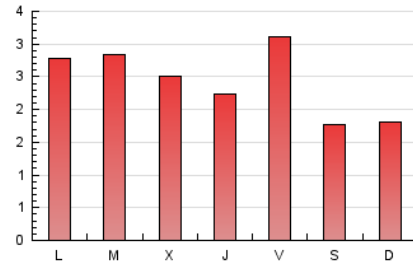

1. Cifras totales y promedios (Nacional e Internacional)

MES - AÑO	NAVEGADORES UNICOS	VISITAS	PAGINAS
Junio - 2026	4.329	5.485	7.387
PROMEDIO DIARIO	172	183	246
PROMEDIO LUNES-VIERNES	189	202	271
PROMEDIO SABADO-DOMINGO	126	133	179
PAGINAS / VISITAS	1,34		
DURACION MEDIA VISITAS	0:01:23		
TIEMPO INTERACCIÓN MEDIO	0:00:29		

2. Secciones (Nacional e Internacional)

	PAGINAS	%
HOME	982	13.29 %
RESTO	6.405	86.71 %

3. Por día del mes (Nacional e Internacional)

Día	N. únicos	Visitas	Páginas	Día	N. únicos	Visitas	Páginas	Día	N. únicos	Visitas	Páginas
1	358	388	516	11	170	189	246	21	113	119	162
2	197	205	255	12	197	215	292	22	139	147	195
3	189	195	273	13	114	119	155	23	144	154	247
4	198	212	275	14	105	112	135	24	122	127	154
5	349	366	431	15	132	150	286	25	111	117	162
6	160	165	195	16	286	316	413	26	193	205	284
7	146	153	203	17	211	232	323	27	137	143	166
8	189	200	261	18	155	161	211	28	102	106	225
9	183	197	261	19	188	194	240	29	96	99	139
10	192	211	255	20	134	144	188	30	149	163	239

4. Gráficas (Nacional e Internacional)

4.1 Por día de la semana (promedio)

N. únicos / Visitas (x 100)

Páginas (x 100)

4.2 Por franja horaria (promedio)

Visitas_ (x 1000)

Páginas (x 1000)

4.3 Por meses