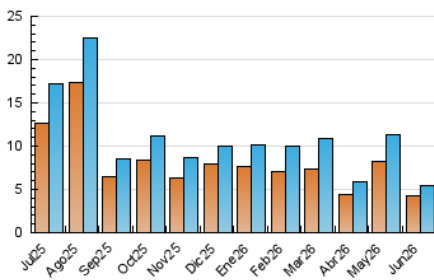

4.3 Por meses

N. únicos / Visitas (x 1000)