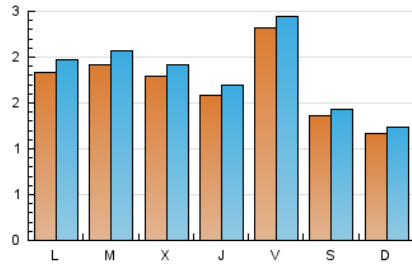

1. Cifras totales y promedios (Nacional e Internacional)

MES - AÑO	NAVEGADORES UNICOS	VISITAS	PAGINAS
Junio - 2026	4.329	5.485	7.387
PROMEDIO DIARIO	172	183	246
PROMEDIO LUNES-VIERNES	189	202	271
PROMEDIO SABADO-DOMINGO	126	133	179
PAGINAS / VISITAS	1,34		
DURACION MEDIA VISITAS	0:01:23		
TIEMPO INTERACCIÓN MEDIO	0:00:29		

2. Secciones (Nacional e Internacional)

	PAGINAS	%
HOME	982	13.29 %
RESTO	6.405	86.71 %

3. Por día del mes (Nacional e Internacional)

Día	N. únicos	Visitas	Páginas	Día	N. únicos	Visitas	Páginas	Día	N. únicos	Visitas	Páginas
1	358	388	516	11	170	189	246	21	113	119	162
2	197	205	255	12	197	215	292	22	139	147	195
3	189	195	273	13	114	119	155	23	144	154	247
4	198	212	275	14	105	112	135	24	122	127	154
5	349	366	431	15	132	150	286	25	111	117	162
6	160	165	195	16	286	316	413	26	193	205	284
7	146	153	203	17	211	232	323	27	137	143	166
8	189	200	261	18	155	161	211	28	102	106	225
9	183	197	261	19	188	194	240	29	96	99	139
10	192	211	255	20	134	144	188	30	149	163	239

4. Gráficas (Nacional e Internacional)

4.1 Por día de la semana (promedio)

N. únicos / Visitas (x 100)

Páginas (x 100)

4.2 Por franja horaria (promedio)

Visitas_ (x 1000)

Páginas (x 1000)

4.3 Por meses