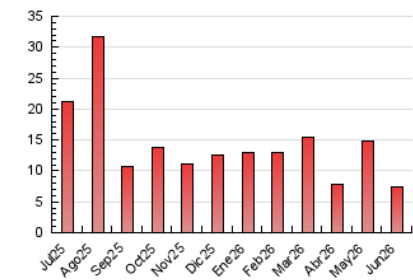

Páginas (x 1000)