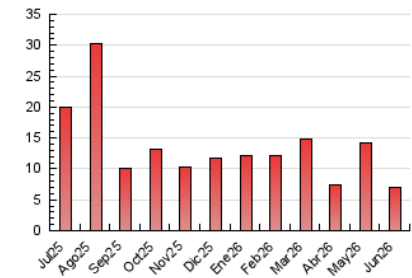

1. Cifras totales y promedios (Nacional)

MES - AÑO	NAVEGADORES UNICOS	VISITAS	PAGINAS
Junio - 2026	3.963	5.116	6.911
PROMEDIO DIARIO	159	170	230
PROMEDIO LUNES-VIERNES	174	187	254
PROMEDIO SABADO-DOMINGO	115	122	166
PAGINAS / VISITAS	1,36		
DURACION MEDIA VISITAS	0:01:26		
TIEMPO INTERACCIÓN MEDIO	0:00:31		

2. Secciones (Nacional)

	PAGINAS	%
HOME	919	13.30 %
RESTO	5.992	86.70 %

3. Por día del mes (Nacional)

Día	N. únicos	Visitas	Páginas	Día	N. únicos	Visitas	Páginas	Día	N. únicos	Visitas	Páginas
1	326	354	475	11	163	181	237	21	99	105	145
2	181	188	238	12	184	202	277	22	130	138	185
3	171	177	253	13	99	104	138	23	127	136	229
4	191	205	267	14	95	102	122	24	100	104	128
5	323	338	399	15	117	135	270	25	95	100	141
6	157	162	190	16	272	301	395	26	186	198	275
7	129	136	186	17	198	218	309	27	130	136	157
8	178	189	249	18	138	144	192	28	91	95	212
9	173	187	247	19	174	178	220	29	90	92	130
10	176	194	238	20	122	132	174	30	144	158	233

4. Gráficas (Nacional)

4.1 Por día de la semana (promedio)

N. únicos / Visitas (x 100)

Páginas (x 100)

4.2 Por franja horaria (promedio)

Visitas_ (x 1000)

Páginas (x 1000)

4.3 Por meses

N. únicos / Visitas (x 1000)

Páginas (x 1000)

5. Observaciones

Este Medio Electrónico de Comunicación ha sido medido por la herramienta Google Analytics de Google (GA4).

6. Definiciones básicas (Para más información ver Normas Técnicas para el Control de los Medios Electrónicos de Comunicación)