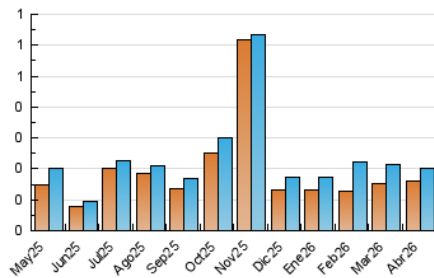

4.3 Por meses

N. únicos / Visitas (x 1000)