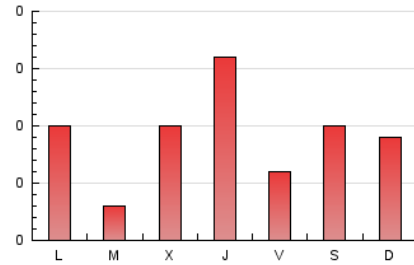

1. Cifras totales y promedios (Nacional e Internacional)

MES - AÑO	NAVEGADORES UNICOS	VISITAS	PAGINAS
Abril - 2026	162	201	280
PROMEDIO DIARIO	6	7	9
PROMEDIO LUNES-VIERNES	6	6	9
PROMEDIO SABADO-DOMINGO	7	7	10
PAGINAS / VISITAS	1,39		
DURACION MEDIA VISITAS	0:01:36		
TIEMPO INTERACCIÓN MEDIO	0:00:12		

2. Secciones (Nacional e Internacional)

	PAGINAS	%
HOME	104	37.14 %
RESTO	176	62.86 %

3. Por día del mes (Nacional e Internacional)

Día	N. únicos	Visitas	Páginas	Día	N. únicos	Visitas	Páginas	Día	N. únicos	Visitas	Páginas
1	4	4	5	11	5	6	13	21	5	5	5
2	10	10	17	12	5	6	7	22	1	2	1
3	5	5	7	13	9	9	15	23	25	26	41
4	3	3	7	14	1	1	3	24	5	5	5
5	5	5	5	15	2	3	3	25	3	6	6
6	3	3	4	16	9	9	13	26	6	7	13
7	3	3	3	17	10	10	10	27	8	8	8
8	6	6	18	18	13	13	13	28	1	1	1
9	7	10	8	19	12	13	12	29	7	7	21
10	1	1	1	20	11	12	13	30	2	2	2

4. Gráficas (Nacional e Internacional)

4.1 Por día de la semana (promedio)

N. únicos / Visitas (x 100)

Páginas (x 100)

4.2 Por franja horaria (promedio)

Visitas_ (x 1000)

Páginas (x 1000)

4.3 Por meses