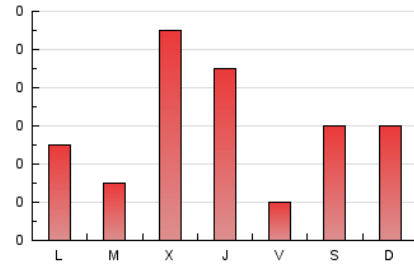

2. Secciones (Nacional)

	PAGINAS	%
HOME	69	42.07 %
RESTO	95	57.93 %

3. Por día del mes (Nacional)

Día	N. únicos	Visitas	Páginas	Día	N. únicos	Visitas	Páginas	Día	N. únicos	Visitas	Páginas
1	4	4	5	11	4	5	7	21	4	4	4
2	4	4	11	12	1	2	3	22	*	*	*
3	*	*	*	13	1	1	4	23	6	7	22
4	3	3	7	14	*	*	*	24	3	3	3
5	5	5	5	15	2	3	3	25	3	6	6
6	2	2	3	16	2	2	6	26	6	7	13
7	2	2	2	17	*	*	*	27	4	4	4
8	4	4	16	18	3	3	3	28	*	*	*
9	2	5	3	19	2	3	2	29	7	7	21
10	1	1	1	20	6	7	8	30	2	2	2

[*] Datos no disponibles por causas técnicas.

4. Gráficas (Nacional)

4.1 Por día de la semana (promedio)

N. únicos / Visitas (x 100)

Páginas (x 100)

4.2 Por franja horaria (promedio)

Visitas_ (x 1000)

Páginas (x 1000)

4.3 Por meses

N. únicos / Visitas (x 1000)

Páginas (x 1000)

5. Observaciones

Este Medio Electrónico de Comunicación ha sido medido por la herramienta Google Analytics de Google (GA4).

6. Definiciones básicas (Para más información ver Normas Técnicas para el Control de los Medios Electrónicos de Comunicación)