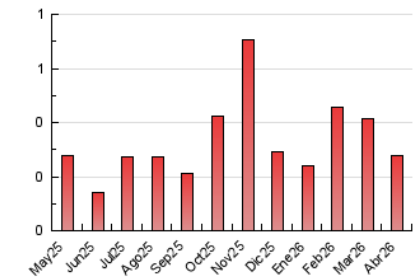

Páginas (x 1000)