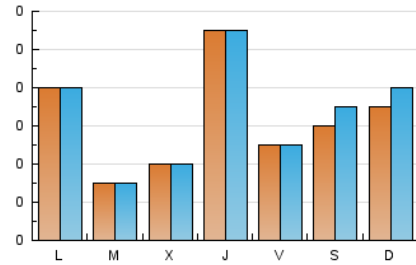

1. Cifras totales y promedios (Nacional e Internacional)

MES - AÑO	NAVEGADORES UNICOS	VISITAS	PAGINAS
Abril - 2026	162	201	280
PROMEDIO DIARIO	6	7	9
PROMEDIO LUNES-VIERNES	6	6	9
PROMEDIO SABADO-DOMINGO	7	7	10
PAGINAS / VISITAS	1,39		
DURACION MEDIA VISITAS	0:01:36		
TIEMPO INTERACCIÓN MEDIO	0:00:12		

2. Secciones (Nacional e Internacional)

	PAGINAS	%
HOME	104	37.14 %
RESTO	176	62.86 %

3. Por día del mes (Nacional e Internacional)

Día	N. únicos	Visitas	Páginas	Día	N. únicos	Visitas	Páginas	Día	N. únicos	Visitas	Páginas
1	4	4	5	11	5	6	13	21	5	5	5
2	10	10	17	12	5	6	7	22	1	2	1
3	5	5	7	13	9	9	15	23	25	26	41
4	3	3	7	14	1	1	3	24	5	5	5
5	5	5	5	15	2	3	3	25	3	6	6
6	3	3	4	16	9	9	13	26	6	7	13
7	3	3	3	17	10	10	10	27	8	8	8
8	6	6	18	18	13	13	13	28	1	1	1
9	7	10	8	19	12	13	12	29	7	7	21
10	1	1	1	20	11	12	13	30	2	2	2

4. Gráficas (Nacional e Internacional)

4.1 Por día de la semana (promedio)

N. únicos / Visitas (x 100)

Páginas (x 100)

4.2 Por franja horaria (promedio)

Visitas_ (x 1000)

Páginas (x 1000)

4.3 Por meses