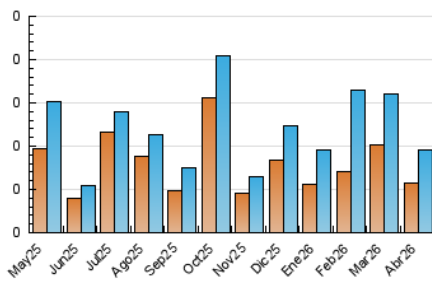

2. Secciones (Nacional)

	PAGINAS	%
HOME	69	42.07 %
RESTO	95	57.93 %

3. Por día del mes (Nacional)

Día	N. únicos	Visitas	Páginas	Día	N. únicos	Visitas	Páginas	Día	N. únicos	Visitas	Páginas
1	4	4	5	11	4	5	7	21	4	4	4
2	4	4	11	12	1	2	3	22	*	*	*
3	*	*	*	13	1	1	4	23	6	7	22
4	3	3	7	14	*	*	*	24	3	3	3
5	5	5	5	15	2	3	3	25	3	6	6
6	2	2	3	16	2	2	6	26	6	7	13
7	2	2	2	17	*	*	*	27	4	4	4
8	4	4	16	18	3	3	3	28	*	*	*
9	2	5	3	19	2	3	2	29	7	7	21
10	1	1	1	20	6	7	8	30	2	2	2

[*] Datos no disponibles por causas técnicas.

4. Gráficas (Nacional)

4.1 Por día de la semana (promedio)

N. únicos / Visitas (x 100)

Páginas (x 100)

4.2 Por franja horaria (promedio)

Visitas_ (x 1000)

Páginas (x 1000)

4.3 Por meses

N. únicos / Visitas (x 1000)

Páginas (x 1000)

5. Observaciones

Este Medio Electrónico de Comunicación ha sido medido por la herramienta Google Analytics de Google (GA4).

6. Definiciones básicas (Para más información ver Normas Técnicas para el Control de los Medios Electrónicos de Comunicación)

Visita:

Una secuencia ininterrumpida de páginas servidas a un usuario válido. Si dicho usuario no realiza peticiones de páginas en un periodo de tiempo (30 min) la siguiente petición constituirá el inicio de una nueva visita.