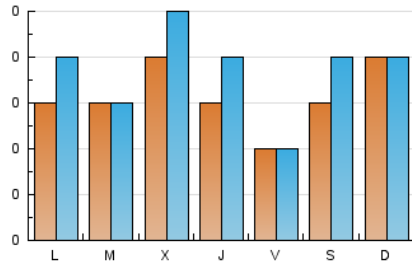

1. Cifras totales y promedios (Nacional)

MES - AÑO	NAVEGADORES UNICOS	VISITAS	PAGINAS
Abril - 2026	58	96	164
PROMEDIO DIARIO	3	4	7
PROMEDIO LUNES-VIERNES	3	4	7
PROMEDIO SABADO-DOMINGO	3	4	6
PAGINAS / VISITAS	1,71		
DURACION MEDIA VISITAS	0:03:17		
TIEMPO INTERACCIÓN MEDIO	0:00:30		

2. Secciones (Nacional)

	PAGINAS	%
HOME	69	42.07 %
RESTO	95	57.93 %

3. Por día del mes (Nacional)

Día	N. únicos	Visitas	Páginas	Día	N. únicos	Visitas	Páginas	Día	N. únicos	Visitas	Páginas
1	4	4	5	11	4	5	7	21	4	4	4
2	4	4	11	12	1	2	3	22	*	*	*
3	*	*	*	13	1	1	4	23	6	7	22
4	3	3	7	14	*	*	*	24	3	3	3
5	5	5	5	15	2	3	3	25	3	6	6
6	2	2	3	16	2	2	6	26	6	7	13
7	2	2	2	17	*	*	*	27	4	4	4
8	4	4	16	18	3	3	3	28	*	*	*
9	2	5	3	19	2	3	2	29	7	7	21
10	1	1	1	20	6	7	8	30	2	2	2

[*] Datos no disponibles por causas técnicas.

4. Gráficas (Nacional)

4.1 Por día de la semana (promedio)

N. únicos / Visitas (x 100)

Páginas (x 100)

4.2 Por franja horaria (promedio)

Visitas_ (x 1000)

Páginas (x 1000)