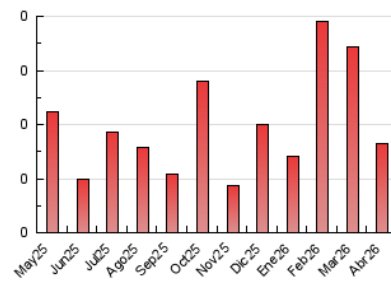

1. Cifras totales y promedios (Nacional)

MES - AÑO	NAVEGADORES UNICOS	VISITAS	PAGINAS
Abril - 2026	58	96	164
PROMEDIO DIARIO	3	4	7
PROMEDIO LUNES-VIERNES	3	4	7
PROMEDIO SABADO-DOMINGO	3	4	6
PAGINAS / VISITAS	1,71		
DURACION MEDIA VISITAS	0:03:17		
TIEMPO INTERACCIÓN MEDIO	0:00:30		

2. Secciones (Nacional)

	PAGINAS	%
HOME	69	42.07 %
RESTO	95	57.93 %

3. Por día del mes (Nacional)

Día	N. únicos	Visitas	Páginas	Día	N. únicos	Visitas	Páginas	Día	N. únicos	Visitas	Páginas
1	4	4	5	11	4	5	7	21	4	4	4
2	4	4	11	12	1	2	3	22	*	*	*
3	*	*	*	13	1	1	4	23	6	7	22
4	3	3	7	14	*	*	*	24	3	3	3
5	5	5	5	15	2	3	3	25	3	6	6
6	2	2	3	16	2	2	6	26	6	7	13
7	2	2	2	17	*	*	*	27	4	4	4
8	4	4	16	18	3	3	3	28	*	*	*
9	2	5	3	19	2	3	2	29	7	7	21
10	1	1	1	20	6	7	8	30	2	2	2

[*] Datos no disponibles por causas técnicas.

4. Gráficas (Nacional)

4.1 Por día de la semana (promedio)

N. únicos / Visitas (x 100)

Páginas (x 100)

4.2 Por franja horaria (promedio)

Visitas_ (x 1000)

Páginas (x 1000)

4.3 Por meses

N. únicos / Visitas (x 1000)

Páginas (x 1000)

5. Observaciones

Este Medio Electrónico de Comunicación ha sido medido por la herramienta Google Analytics de Google (GA4).

6. Definiciones básicas (Para más información ver Normas Técnicas para el Control de los Medios Electrónicos de Comunicación)