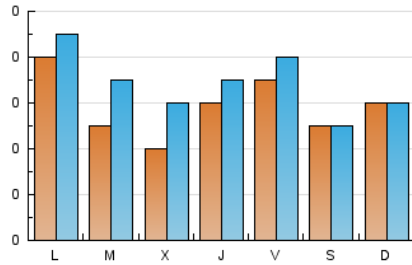

1. Cifras totales y promedios (Nacional e Internacional)

MES - AÑO	NAVEGADORES UNICOS	VISITAS	PAGINAS
Marzo - 2026	154	213	416
PROMEDIO DIARIO	6	7	13
PROMEDIO LUNES-VIERNES	6	7	15
PROMEDIO SABADO-DOMINGO	5	6	9
PAGINAS / VISITAS	1,94		
DURACION MEDIA VISITAS	0:03:07		
TIEMPO INTERACCIÓN MEDIO	0:00:43		

2. Secciones (Nacional e Internacional)

	PAGINAS	%
HOME	145	34.86 %
RESTO	271	65.14 %

3. Por día del mes (Nacional e Internacional)

Día	N. únicos	Visitas	Páginas	Día	N. únicos	Visitas	Páginas	Día	N. únicos	Visitas	Páginas
1	9	9	15	11	4	4	41	21	6	6	6
2	6	8	14	12	6	8	6	22	3	3	5
3	1	2	7	13	13	15	43	23	5	5	11
4	1	3	4	14	9	9	10	24	7	8	27
5	5	7	13	15	11	13	19	25	1	1	4
6	5	5	5	16	18	22	31	26	5	5	6
7	3	3	7	17	15	21	44	27	5	5	5
8	3	4	12	18	11	15	34	28	1	1	1
9	7	9	21	19	8	8	8	29	2	2	2
10	1	2	4	20	5	5	5	30	3	3	3
								31	3	3	3

4. Gráficas (Nacional e Internacional)

4.1 Por día de la semana (promedio)

N. únicos / Visitas (x 100)

Páginas (x 100)

4.2 Por franja horaria (promedio)

Visitas_ (x 1000)

Páginas (x 1000)

4.3 Por meses