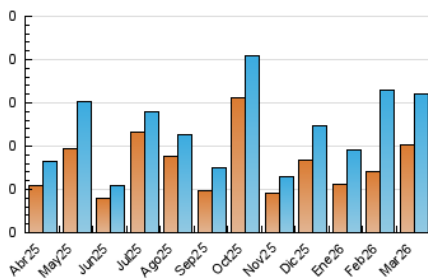

1. Cifras totales y promedios (Nacional)

MES - AÑO	NAVEGADORES UNICOS	VISITAS	PAGINAS
Marzo - 2026	101	160	344
PROMEDIO DIARIO	4	5	11
PROMEDIO LUNES-VIERNES	5	6	13
PROMEDIO SABADO-DOMINGO	3	4	6
PAGINAS / VISITAS	2,14		
DURACION MEDIA VISITAS	0:04:01		
TIEMPO INTERACCIÓN MEDIO	0:01:03		

2. Secciones (Nacional)

	PAGINAS	%
HOME	119	34.59 %
RESTO	225	65.41 %

3. Por día del mes (Nacional)

Día	N. únicos	Visitas	Páginas	Día	N. únicos	Visitas	Páginas	Día	N. únicos	Visitas	Páginas
1	2	2	8	11	3	3	40	21	1	1	1
2	2	4	10	12	3	5	3	22	1	1	1
3	1	2	7	13	12	14	42	23	4	4	10
4	1	3	4	14	9	9	10	24	4	5	12
5	4	6	12	15	9	11	17	25	1	1	4
6	2	2	2	16	17	21	30	26	4	4	5
7	1	1	4	17	13	19	40	27	1	1	1
8	3	4	12	18	9	13	30	28	1	1	1
9	3	5	17	19	8	8	8	29	2	2	2
10	1	2	4	20	3	3	3	30	2	2	2
								31	2	2	2

4. Gráficas (Nacional)

4.1 Por día de la semana (promedio)

N. únicos / Visitas (x 100)

Páginas (x 100)

4.2 Por franja horaria (promedio)

Visitas_ (x 1000)

Páginas (x 1000)

4.3 Por meses

N. únicos / Visitas (x 1000)

Páginas (x 1000)

5. Observaciones

Este Medio Electrónico de Comunicación ha sido medido por la herramienta Google Analytics de Google (GA4).

6. Definiciones básicas (Para más información ver Normas Técnicas para el Control de los Medios Electrónicos de Comunicación)