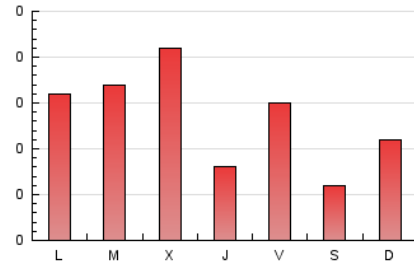

1. Cifras totales y promedios (Nacional e Internacional)

MES - AÑO	NAVEGADORES UNICOS	VISITAS	PAGINAS
Marzo - 2026	154	213	416
PROMEDIO DIARIO	6	7	13
PROMEDIO LUNES-VIERNES	6	7	15
PROMEDIO SABADO-DOMINGO	5	6	9
PAGINAS / VISITAS	1,94		
DURACION MEDIA VISITAS	0:03:07		
TIEMPO INTERACCIÓN MEDIO	0:00:43		

2. Secciones (Nacional e Internacional)

	PAGINAS	%
HOME	145	34.86 %
RESTO	271	65.14 %

3. Por día del mes (Nacional e Internacional)

Día	N. únicos	Visitas	Páginas	Día	N. únicos	Visitas	Páginas	Día	N. únicos	Visitas	Páginas
1	9	9	15	11	4	4	41	21	6	6	6
2	6	8	14	12	6	8	6	22	3	3	5
3	1	2	7	13	13	15	43	23	5	5	11
4	1	3	4	14	9	9	10	24	7	8	27
5	5	7	13	15	11	13	19	25	1	1	4
6	5	5	5	16	18	22	31	26	5	5	6
7	3	3	7	17	15	21	44	27	5	5	5
8	3	4	12	18	11	15	34	28	1	1	1
9	7	9	21	19	8	8	8	29	2	2	2
10	1	2	4	20	5	5	5	30	3	3	3
								31	3	3	3

4. Gráficas (Nacional e Internacional)

4.1 Por día de la semana (promedio)

N. únicos / Visitas (x 100)

Páginas (x 100)

4.2 Por franja horaria (promedio)

Visitas_ (x 1000)

Páginas (x 1000)

4.3 Por meses