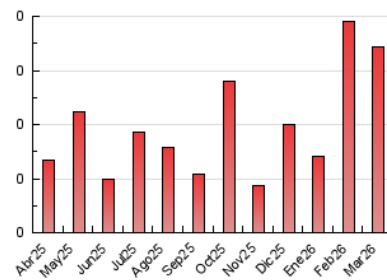

1. Cifras totales y promedios (Nacional)

MES - AÑO	NAVEGADORES UNICOS	VISITAS	PAGINAS
Marzo - 2026	101	160	344
PROMEDIO DIARIO	4	5	11
PROMEDIO LUNES-VIERNES	5	6	13
PROMEDIO SABADO-DOMINGO	3	4	6
PAGINAS / VISITAS	2,14		
DURACION MEDIA VISITAS	0:04:01		
TIEMPO INTERACCIÓN MEDIO	0:01:03		

2. Secciones (Nacional)

	PAGINAS	%
HOME	119	34.59 %
RESTO	225	65.41 %

3. Por día del mes (Nacional)

Día	N. únicos	Visitas	Páginas	Día	N. únicos	Visitas	Páginas	Día	N. únicos	Visitas	Páginas
1	2	2	8	11	3	3	40	21	1	1	1
2	2	4	10	12	3	5	3	22	1	1	1
3	1	2	7	13	12	14	42	23	4	4	10
4	1	3	4	14	9	9	10	24	4	5	12
5	4	6	12	15	9	11	17	25	1	1	4
6	2	2	2	16	17	21	30	26	4	4	5
7	1	1	4	17	13	19	40	27	1	1	1
8	3	4	12	18	9	13	30	28	1	1	1
9	3	5	17	19	8	8	8	29	2	2	2
10	1	2	4	20	3	3	3	30	2	2	2
								31	2	2	2

4. Gráficas (Nacional)

4.1 Por día de la semana (promedio)

N. únicos / Visitas (x 100)

Páginas (x 100)

4.2 Por franja horaria (promedio)

Visitas_ (x 1000)

Páginas (x 1000)

4.3 Por meses

N. únicos / Visitas (x 1000)

Páginas (x 1000)

5. Observaciones

Este Medio Electrónico de Comunicación ha sido medido por la herramienta Google Analytics de Google (GA4).

6. Definiciones básicas (Para más información ver Normas Técnicas para el Control de los Medios Electrónicos de Comunicación)