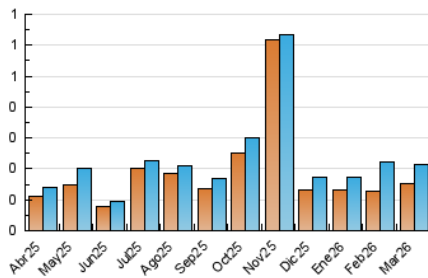

4.3 Por meses

N. únicos / Visitas (x 1000)