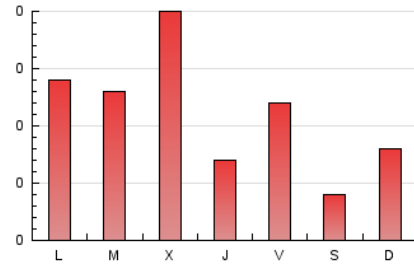

1. Cifras totales y promedios (Nacional)

MES - AÑO	NAVEGADORES UNICOS	VISITAS	PAGINAS
Marzo - 2026	101	160	344
PROMEDIO DIARIO	4	5	11
PROMEDIO LUNES-VIERNES	5	6	13
PROMEDIO SABADO-DOMINGO	3	4	6
PAGINAS / VISITAS	2,14		
DURACION MEDIA VISITAS	0:04:01		
TIEMPO INTERACCIÓN MEDIO	0:01:03		

2. Secciones (Nacional)

	PAGINAS	%
HOME	119	34.59 %
RESTO	225	65.41 %

3. Por día del mes (Nacional)

Día	N. únicos	Visitas	Páginas	Día	N. únicos	Visitas	Páginas	Día	N. únicos	Visitas	Páginas
1	2	2	8	11	3	3	40	21	1	1	1
2	2	4	10	12	3	5	3	22	1	1	1
3	1	2	7	13	12	14	42	23	4	4	10
4	1	3	4	14	9	9	10	24	4	5	12
5	4	6	12	15	9	11	17	25	1	1	4
6	2	2	2	16	17	21	30	26	4	4	5
7	1	1	4	17	13	19	40	27	1	1	1
8	3	4	12	18	9	13	30	28	1	1	1
9	3	5	17	19	8	8	8	29	2	2	2
10	1	2	4	20	3	3	3	30	2	2	2
								31	2	2	2

4. Gráficas (Nacional)

4.1 Por día de la semana (promedio)

N. únicos / Visitas (x 100)

Páginas (x 100)

4.2 Por franja horaria (promedio)

Visitas_ (x 1000)

Páginas (x 1000)

4.3 Por meses