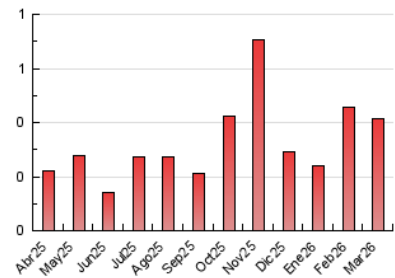

Páginas (x 1000)