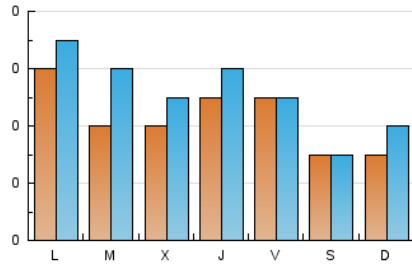

1. Cifras totales y promedios (Nacional)

MES - AÑO	NAVEGADORES UNICOS	VISITAS	PAGINAS
Marzo - 2026	101	160	344
PROMEDIO DIARIO	4	5	11
PROMEDIO LUNES-VIERNES	5	6	13
PROMEDIO SABADO-DOMINGO	3	4	6
PAGINAS / VISITAS	2,14		
DURACION MEDIA VISITAS	0:04:01		
TIEMPO INTERACCIÓN MEDIO	0:01:03		

2. Secciones (Nacional)

	PAGINAS	%
HOME	119	34.59 %
RESTO	225	65.41 %

3. Por día del mes (Nacional)

Día	N. únicos	Visitas	Páginas	Día	N. únicos	Visitas	Páginas	Día	N. únicos	Visitas	Páginas
1	2	2	8	11	3	3	40	21	1	1	1
2	2	4	10	12	3	5	3	22	1	1	1
3	1	2	7	13	12	14	42	23	4	4	10
4	1	3	4	14	9	9	10	24	4	5	12
5	4	6	12	15	9	11	17	25	1	1	4
6	2	2	2	16	17	21	30	26	4	4	5
7	1	1	4	17	13	19	40	27	1	1	1
8	3	4	12	18	9	13	30	28	1	1	1
9	3	5	17	19	8	8	8	29	2	2	2
10	1	2	4	20	3	3	3	30	2	2	2
								31	2	2	2

4. Gráficas (Nacional)

4.1 Por día de la semana (promedio)

N. únicos / Visitas (x 100)

Páginas (x 100)

4.2 Por franja horaria (promedio)

Visitas_ (x 1000)

Páginas (x 1000)

4.3 Por meses