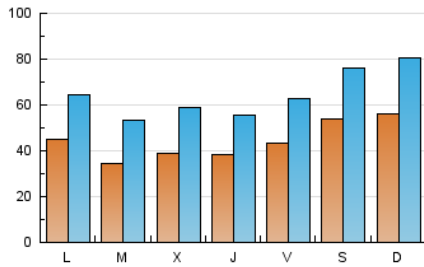

1. Cifras totales y promedios (Nacional e Internacional)

MES - AÑO	NAVEGADORES UNICOS	VISITAS	PAGINAS
Septiembre - 2024	55.283	195.319	301.010
PROMEDIO DIARIO	4.474	6.511	10.034
PROMEDIO LUNES-VIERNES	4.027	5.933	9.194
PROMEDIO SABADO-DOMINGO	5.518	7.859	11.993
PAGINAS / VISITAS	1,54		
DURACION MEDIA VISITAS	0:02:19		
TIEMPO INTERACCIÓN MEDIO	0:03:16		

2. Secciones (Nacional e Internacional)

	PAGINAS	%
HOME	89.146	29.62 %
RESTO	211.864	70.38 %

3. Por día del mes (Nacional e Internacional)

Día	N. únicos	Visitas	Páginas	Día	N. únicos	Visitas	Páginas	Día	N. únicos	Visitas	Páginas
1	7.530	10.630	16.194	11	2.307	3.642	5.493	21	6.638	9.771	16.352
2	4.852	7.209	10.839	12	3.249	4.678	6.986	22	4.783	6.760	11.150
3	4.578	7.302	12.664	13	4.736	6.412	9.943	23	3.545	5.434	8.886
4	3.910	6.326	9.724	14	5.166	6.702	9.392	24	2.689	4.202	6.549
5	2.508	4.367	6.635	15	3.747	6.157	10.275	25	5.994	8.616	12.982
6	3.012	4.926	7.161	16	3.993	5.829	9.370	26	6.662	8.788	12.147
7	3.197	4.719	6.663	17	2.850	4.284	6.087	27	5.482	8.066	14.177
8	3.744	5.443	7.715	18	3.366	5.055	7.963	28	6.529	9.356	15.409
9	6.170	8.727	13.864	19	2.931	4.499	6.843	29	8.332	11.192	14.790
10	3.629	5.436	9.159	20	4.204	5.655	8.265	30	3.896	5.136	7.333

4. Gráficas (Nacional e Internacional)

4.1 Por día de la semana (promedio)

N. únicos / Visitas (x 100)

Páginas (x 100)

4.2 Por franja horaria (promedio)

Visitas_ (x 1000)

Páginas (x 1000)

4.3 Por meses