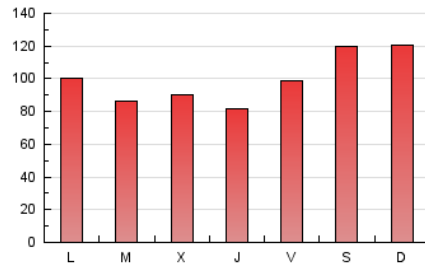

1. Cifras totales y promedios (Nacional e Internacional)

MES - AÑO	NAVEGADORES UNICOS	VISITAS	PAGINAS
Septiembre - 2024	55.283	195.319	301.010
PROMEDIO DIARIO	4.474	6.511	10.034
PROMEDIO LUNES-VIERNES	4.027	5.933	9.194
PROMEDIO SABADO-DOMINGO	5.518	7.859	11.993
PAGINAS / VISITAS	1,54		
DURACION MEDIA VISITAS	0:02:19		
TIEMPO INTERACCIÓN MEDIO	0:03:16		

2. Secciones (Nacional e Internacional)

	PAGINAS	%
HOME	89.146	29.62 %
RESTO	211.864	70.38 %

3. Por día del mes (Nacional e Internacional)

Día	N. únicos	Visitas	Páginas	Día	N. únicos	Visitas	Páginas	Día	N. únicos	Visitas	Páginas
1	7.530	10.630	16.194	11	2.307	3.642	5.493	21	6.638	9.771	16.352
2	4.852	7.209	10.839	12	3.249	4.678	6.986	22	4.783	6.760	11.150
3	4.578	7.302	12.664	13	4.736	6.412	9.943	23	3.545	5.434	8.886
4	3.910	6.326	9.724	14	5.166	6.702	9.392	24	2.689	4.202	6.549
5	2.508	4.367	6.635	15	3.747	6.157	10.275	25	5.994	8.616	12.982
6	3.012	4.926	7.161	16	3.993	5.829	9.370	26	6.662	8.788	12.147
7	3.197	4.719	6.663	17	2.850	4.284	6.087	27	5.482	8.066	14.177
8	3.744	5.443	7.715	18	3.366	5.055	7.963	28	6.529	9.356	15.409
9	6.170	8.727	13.864	19	2.931	4.499	6.843	29	8.332	11.192	14.790
10	3.629	5.436	9.159	20	4.204	5.655	8.265	30	3.896	5.136	7.333

4. Gráficas (Nacional e Internacional)

4.1 Por día de la semana (promedio)

N. únicos / Visitas (x 100)

Páginas (x 100)

4.2 Por franja horaria (promedio)

Visitas_ (x 1000)

Páginas (x 1000)

4.3 Por meses