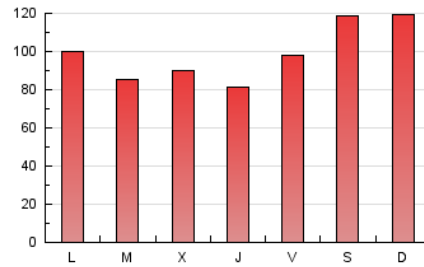

1. Cifras totales y promedios (Nacional)

MES - AÑO	NAVEGADORES UNICOS	VISITAS	PAGINAS
Septiembre - 2024	54.869	194.289	299.282
PROMEDIO DIARIO	4.447	6.476	9.976
PROMEDIO LUNES-VIERNES	4.002	5.900	9.141
PROMEDIO SABADO-DOMINGO	5.487	7.820	11.925
PAGINAS / VISITAS	1,54		
DURACION MEDIA VISITAS	0:02:19		
TIEMPO INTERACCIÓN MEDIO	0:03:17		

2. Secciones (Nacional)

	PAGINAS	%
HOME	88.442	29.55 %
RESTO	210.840	70.45 %

3. Por día del mes (Nacional)

Día	N. únicos	Visitas	Páginas	Día	N. únicos	Visitas	Páginas	Día	N. únicos	Visitas	Páginas
1	7.461	10.548	16.072	11	2.287	3.615	5.449	21	6.610	9.723	16.236
2	4.813	7.172	10.765	12	3.234	4.651	6.957	22	4.758	6.739	11.085
3	4.548	7.274	12.594	13	4.711	6.374	9.887	23	3.515	5.414	8.829
4	3.891	6.282	9.658	14	5.140	6.651	9.339	24	2.669	4.171	6.501
5	2.489	4.330	6.589	15	3.719	6.135	10.224	25	5.956	8.572	12.907
6	2.997	4.909	7.127	16	3.964	5.793	9.307	26	6.626	8.722	12.078
7	3.176	4.710	6.622	17	2.837	4.260	6.067	27	5.438	7.985	14.071
8	3.726	5.432	7.686	18	3.354	5.044	7.933	28	6.496	9.300	15.331
9	6.129	8.690	13.801	19	2.913	4.484	6.817	29	8.295	11.146	14.728
10	3.602	5.408	9.102	20	4.185	5.630	8.217	30	3.877	5.125	7.303

4. Gráficas (Nacional)

4.1 Por día de la semana (promedio)

N. únicos / Visitas (x 100)

Páginas (x 100)

4.2 Por franja horaria (promedio)

Visitas_ (x 1000)

Páginas (x 1000)

4.3 Por meses