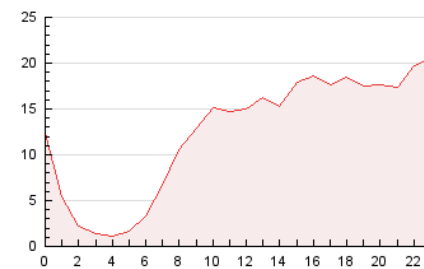

2. Secciones (Nacional)

	PAGINAS	%
HOME	88.442	29.55 %
RESTO	210.840	70.45 %

3. Por día del mes (Nacional)

Día	N. únicos	Visitas	Páginas	Día	N. únicos	Visitas	Páginas	Día	N. únicos	Visitas	Páginas
1	7.461	10.548	16.072	11	2.287	3.615	5.449	21	6.610	9.723	16.236
2	4.813	7.172	10.765	12	3.234	4.651	6.957	22	4.758	6.739	11.085
3	4.548	7.274	12.594	13	4.711	6.374	9.887	23	3.515	5.414	8.829
4	3.891	6.282	9.658	14	5.140	6.651	9.339	24	2.669	4.171	6.501
5	2.489	4.330	6.589	15	3.719	6.135	10.224	25	5.956	8.572	12.907
6	2.997	4.909	7.127	16	3.964	5.793	9.307	26	6.626	8.722	12.078
7	3.176	4.710	6.622	17	2.837	4.260	6.067	27	5.438	7.985	14.071
8	3.726	5.432	7.686	18	3.354	5.044	7.933	28	6.496	9.300	15.331
9	6.129	8.690	13.801	19	2.913	4.484	6.817	29	8.295	11.146	14.728
10	3.602	5.408	9.102	20	4.185	5.630	8.217	30	3.877	5.125	7.303

4. Gráficas (Nacional)

4.1 Por día de la semana (promedio)

N. únicos / Visitas (x 100)

Páginas (x 100)

4.2 Por franja horaria (promedio)

Visitas_ (x 1000)

Páginas (x 1000)

4.3 Por meses

N. únicos / Visitas (x 1000)

Páginas (x 1000)

5. Observaciones

Este Medio Electrónico de Comunicación ha sido medido por la herramienta Google Analytics de Google (GA4).

6. Definiciones básicas (Para más información ver Normas Técnicas para el Control de los Medios Electrónicos de Comunicación)