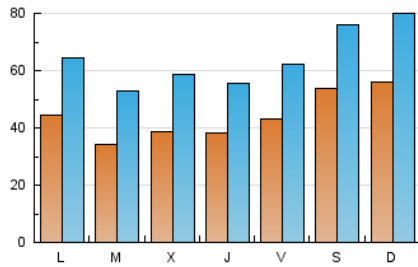

1. Cifras totales y promedios (Nacional)

MES - AÑO	NAVEGADORES UNICOS	VISITAS	PAGINAS
Septiembre - 2024	54.869	194.289	299.282
PROMEDIO DIARIO	4.447	6.476	9.976
PROMEDIO LUNES-VIERNES	4.002	5.900	9.141
PROMEDIO SABADO-DOMINGO	5.487	7.820	11.925
PAGINAS / VISITAS	1,54		
DURACION MEDIA VISITAS	0:02:19		
TIEMPO INTERACCIÓN MEDIO	0:03:17		

2. Secciones (Nacional)

	PAGINAS	%
HOME	88.442	29.55 %
RESTO	210.840	70.45 %

3. Por día del mes (Nacional)

Día	N. únicos	Visitas	Páginas	Día	N. únicos	Visitas	Páginas	Día	N. únicos	Visitas	Páginas
1	7.461	10.548	16.072	11	2.287	3.615	5.449	21	6.610	9.723	16.236
2	4.813	7.172	10.765	12	3.234	4.651	6.957	22	4.758	6.739	11.085
3	4.548	7.274	12.594	13	4.711	6.374	9.887	23	3.515	5.414	8.829
4	3.891	6.282	9.658	14	5.140	6.651	9.339	24	2.669	4.171	6.501
5	2.489	4.330	6.589	15	3.719	6.135	10.224	25	5.956	8.572	12.907
6	2.997	4.909	7.127	16	3.964	5.793	9.307	26	6.626	8.722	12.078
7	3.176	4.710	6.622	17	2.837	4.260	6.067	27	5.438	7.985	14.071
8	3.726	5.432	7.686	18	3.354	5.044	7.933	28	6.496	9.300	15.331
9	6.129	8.690	13.801	19	2.913	4.484	6.817	29	8.295	11.146	14.728
10	3.602	5.408	9.102	20	4.185	5.630	8.217	30	3.877	5.125	7.303

4. Gráficas (Nacional)

4.1 Por día de la semana (promedio)

N. únicos / Visitas (x 100)

Páginas (x 100)

4.2 Por franja horaria (promedio)

Visitas_ (x 1000)

Páginas (x 1000)

4.3 Por meses