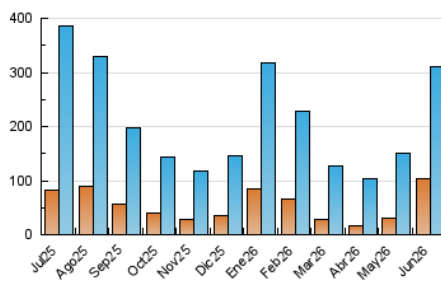

1. Cifras totales y promedios (Nacional)

MES - AÑO	NAVEGADORES UNICOS	VISITAS	PAGINAS
Junio - 2026	104.114	309.598	469.618
PROMEDIO DIARIO	6.990	10.158	15.654
PROMEDIO LUNES-VIERNES	7.075	10.242	15.933
PROMEDIO SABADO-DOMINGO	6.756	9.928	14.886
PAGINAS / VISITAS	1,54		
DURACION MEDIA VISITAS	0:01:59		
TIEMPO INTERACCIÓN MEDIO	0:02:10		

2. Secciones (Nacional)

	PAGINAS	%
HOME	135.743	28.90 %
RESTO	333.875	71.10 %

3. Por día del mes (Nacional)

Día	N. únicos	Visitas	Páginas	Día	N. únicos	Visitas	Páginas	Día	N. únicos	Visitas	Páginas
1	8.053	10.169	15.335	11	3.458	6.399	10.976	21	5.861	9.390	15.042
2	16.561	19.667	25.939	12	4.304	7.401	13.589	22	14.725	18.864	28.286
3	6.647	9.072	14.172	13	4.569	7.566	12.348	23	5.517	8.820	14.276
4	6.915	9.695	15.970	14	5.690	8.952	14.280	24	5.196	8.188	13.583
5	4.291	6.798	11.204	15	7.632	12.099	19.622	25	11.505	14.482	19.641
6	6.206	9.240	14.625	16	5.548	8.717	12.661	26	8.032	10.951	15.297
7	13.159	17.266	23.328	17	4.056	6.865	10.292	27	6.124	9.256	13.895
8	8.280	12.017	18.772	18	4.943	7.909	12.182	28	5.387	8.121	11.728
9	6.692	10.182	18.005	19	8.142	10.984	15.369	29	4.563	7.861	12.355
10	4.391	7.478	11.805	20	7.050	9.631	13.841	30	6.203	10.700	21.200

4. Gráficas (Nacional)

4.1 Por día de la semana (promedio)

N. únicos / Visitas (x 100)

Páginas (x 100)

4.2 Por franja horaria (promedio)

Visitas_ (x 1000)

Páginas (x 1000)

4.3 Por meses

N. únicos / Visitas (x 1000)

Páginas (x 1000)

5. Observaciones

Este Medio Electrónico de Comunicación ha sido medido por la herramienta Google Analytics de Google (GA4).

6. Definiciones básicas (Para más información ver Normas Técnicas para el Control de los Medios Electrónicos de Comunicación)