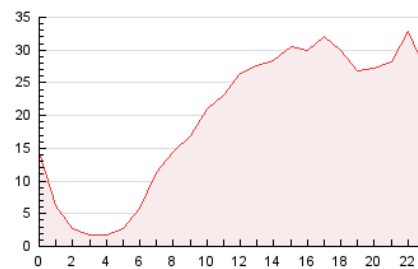

2. Secciones (Nacional)

	PAGINAS	%
HOME	135.743	28.90 %
RESTO	333.875	71.10 %

3. Por día del mes (Nacional)

Día	N. únicos	Visitas	Páginas	Día	N. únicos	Visitas	Páginas	Día	N. únicos	Visitas	Páginas
1	8.053	10.169	15.335	11	3.458	6.399	10.976	21	5.861	9.390	15.042
2	16.561	19.667	25.939	12	4.304	7.401	13.589	22	14.725	18.864	28.286
3	6.647	9.072	14.172	13	4.569	7.566	12.348	23	5.517	8.820	14.276
4	6.915	9.695	15.970	14	5.690	8.952	14.280	24	5.196	8.188	13.583
5	4.291	6.798	11.204	15	7.632	12.099	19.622	25	11.505	14.482	19.641
6	6.206	9.240	14.625	16	5.548	8.717	12.661	26	8.032	10.951	15.297
7	13.159	17.266	23.328	17	4.056	6.865	10.292	27	6.124	9.256	13.895
8	8.280	12.017	18.772	18	4.943	7.909	12.182	28	5.387	8.121	11.728
9	6.692	10.182	18.005	19	8.142	10.984	15.369	29	4.563	7.861	12.355
10	4.391	7.478	11.805	20	7.050	9.631	13.841	30	6.203	10.700	21.200

4. Gráficas (Nacional)

4.1 Por día de la semana (promedio)

N. únicos / Visitas (x 100)

Páginas (x 100)

4.2 Por franja horaria (promedio)

Visitas_ (x 1000)

Páginas (x 1000)

4.3 Por meses