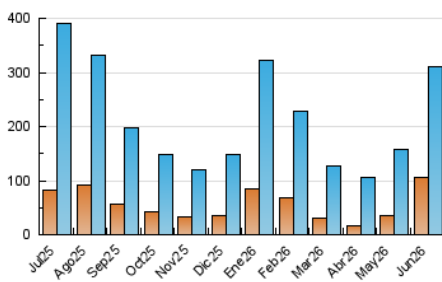

4.3 Por meses

N. únicos / Visitas (x 1000)