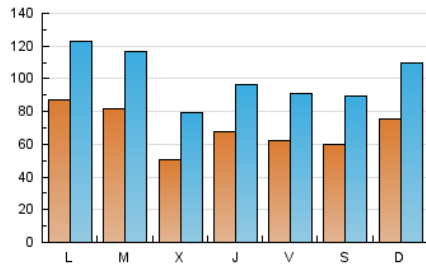

1. Cifras totales y promedios (Nacional e Internacional)

MES - AÑO	NAVEGADORES UNICOS	VISITAS	PAGINAS
Junio - 2026	104.892	310.724	471.646
PROMEDIO DIARIO	7.025	10.207	15.722
PROMEDIO LUNES-VIERNES	7.108	10.287	16.001
PROMEDIO SABADO-DOMINGO	6.797	9.984	14.955
PAGINAS / VISITAS	1,54		
DURACION MEDIA VISITAS	0:01:59		
TIEMPO INTERACCIÓN MEDIO	0:02:10		

2. Secciones (Nacional e Internacional)

	PAGINAS	%
HOME	136.432	28.93 %
RESTO	335.223	71.07 %

3. Por día del mes (Nacional e Internacional)

Día	N. únicos	Visitas	Páginas	Día	N. únicos	Visitas	Páginas	Día	N. únicos	Visitas	Páginas
1	8.091	10.198	15.402	11	3.475	6.441	11.027	21	5.882	9.428	15.084
2	16.647	19.742	26.043	12	4.324	7.441	13.640	22	14.762	18.955	28.387
3	6.676	9.112	14.244	13	4.588	7.590	12.405	23	5.539	8.858	14.322
4	6.939	9.729	16.031	14	5.711	8.975	14.330	24	5.219	8.211	13.645
5	4.306	6.834	11.239	15	7.657	12.181	19.706	25	11.573	14.553	19.749
6	6.226	9.276	14.671	16	5.568	8.743	12.705	26	8.138	11.035	15.426
7	13.195	17.376	23.417	17	4.070	6.891	10.330	27	6.206	9.356	13.994
8	8.313	12.042	18.844	18	4.962	7.940	12.231	28	5.484	8.221	11.847
9	6.707	10.194	18.054	19	8.165	11.032	15.424	29	4.608	7.936	12.432
10	4.410	7.506	11.854	20	7.082	9.653	13.895	30	6.228	10.750	21.277

4. Gráficas (Nacional e Internacional)

4.1 Por día de la semana (promedio)

N. únicos / Visitas (x 100)

Páginas (x 100)

4.2 Por franja horaria (promedio)

Visitas_ (x 1000)

Páginas (x 1000)

4.3 Por meses