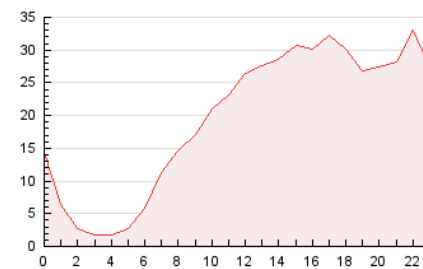

2. Secciones (Nacional e Internacional)

	PAGINAS	%
HOME	136.432	28.93 %
RESTO	335.223	71.07 %

3. Por día del mes (Nacional e Internacional)

Día	N. únicos	Visitas	Páginas	Día	N. únicos	Visitas	Páginas	Día	N. únicos	Visitas	Páginas
1	8.091	10.198	15.402	11	3.475	6.441	11.027	21	5.882	9.428	15.084
2	16.647	19.742	26.043	12	4.324	7.441	13.640	22	14.762	18.955	28.387
3	6.676	9.112	14.244	13	4.588	7.590	12.405	23	5.539	8.858	14.322
4	6.939	9.729	16.031	14	5.711	8.975	14.330	24	5.219	8.211	13.645
5	4.306	6.834	11.239	15	7.657	12.181	19.706	25	11.573	14.553	19.749
6	6.226	9.276	14.671	16	5.568	8.743	12.705	26	8.138	11.035	15.426
7	13.195	17.376	23.417	17	4.070	6.891	10.330	27	6.206	9.356	13.994
8	8.313	12.042	18.844	18	4.962	7.940	12.231	28	5.484	8.221	11.847
9	6.707	10.194	18.054	19	8.165	11.032	15.424	29	4.608	7.936	12.432
10	4.410	7.506	11.854	20	7.082	9.653	13.895	30	6.228	10.750	21.277

4. Gráficas (Nacional e Internacional)

4.1 Por día de la semana (promedio)

N. únicos / Visitas (x 100)

Páginas (x 100)

4.2 Por franja horaria (promedio)

Visitas_ (x 1000)

Páginas (x 1000)

4.3 Por meses