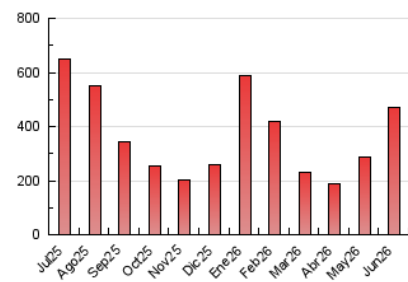

Páginas (x 1000)