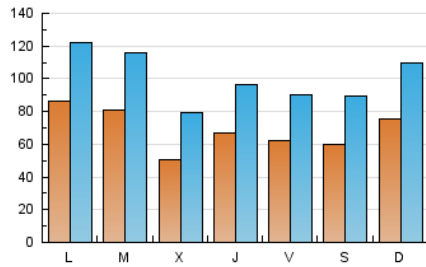

1. Cifras totales y promedios (Nacional)

MES - AÑO	NAVEGADORES UNICOS	VISITAS	PAGINAS
Junio - 2026	104.114	309.598	469.618
PROMEDIO DIARIO	6.990	10.158	15.654
PROMEDIO LUNES-VIERNES	7.075	10.242	15.933
PROMEDIO SABADO-DOMINGO	6.756	9.928	14.886
PAGINAS / VISITAS	1,54		
DURACION MEDIA VISITAS	0:01:59		
TIEMPO INTERACCIÓN MEDIO	0:02:10		

2. Secciones (Nacional)

	PAGINAS	%
HOME	135.743	28.90 %
RESTO	333.875	71.10 %

3. Por día del mes (Nacional)

Día	N. únicos	Visitas	Páginas	Día	N. únicos	Visitas	Páginas	Día	N. únicos	Visitas	Páginas
1	8.053	10.169	15.335	11	3.458	6.399	10.976	21	5.861	9.390	15.042
2	16.561	19.667	25.939	12	4.304	7.401	13.589	22	14.725	18.864	28.286
3	6.647	9.072	14.172	13	4.569	7.566	12.348	23	5.517	8.820	14.276
4	6.915	9.695	15.970	14	5.690	8.952	14.280	24	5.196	8.188	13.583
5	4.291	6.798	11.204	15	7.632	12.099	19.622	25	11.505	14.482	19.641
6	6.206	9.240	14.625	16	5.548	8.717	12.661	26	8.032	10.951	15.297
7	13.159	17.266	23.328	17	4.056	6.865	10.292	27	6.124	9.256	13.895
8	8.280	12.017	18.772	18	4.943	7.909	12.182	28	5.387	8.121	11.728
9	6.692	10.182	18.005	19	8.142	10.984	15.369	29	4.563	7.861	12.355
10	4.391	7.478	11.805	20	7.050	9.631	13.841	30	6.203	10.700	21.200

4. Gráficas (Nacional)

4.1 Por día de la semana (promedio)

N. únicos / Visitas (x 100)

Páginas (x 100)

4.2 Por franja horaria (promedio)

Visitas_ (x 1000)

Páginas (x 1000)

4.3 Por meses