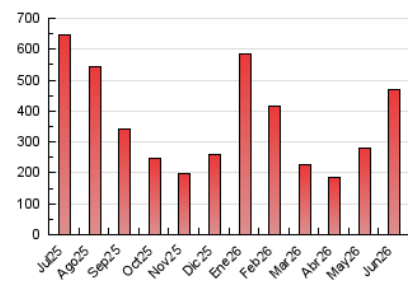

1. Cifras totales y promedios (Nacional)

MES - AÑO	NAVEGADORES UNICOS	VISITAS	PAGINAS
Junio - 2026	104.114	309.598	469.618
PROMEDIO DIARIO	6.990	10.158	15.654
PROMEDIO LUNES-VIERNES	7.075	10.242	15.933
PROMEDIO SABADO-DOMINGO	6.756	9.928	14.886
PAGINAS / VISITAS	1,54		
DURACION MEDIA VISITAS	0:01:59		
TIEMPO INTERACCIÓN MEDIO	0:02:10		

2. Secciones (Nacional)

	PAGINAS	%
HOME	135.743	28.90 %
RESTO	333.875	71.10 %

3. Por día del mes (Nacional)

Día	N. únicos	Visitas	Páginas	Día	N. únicos	Visitas	Páginas	Día	N. únicos	Visitas	Páginas
1	8.053	10.169	15.335	11	3.458	6.399	10.976	21	5.861	9.390	15.042
2	16.561	19.667	25.939	12	4.304	7.401	13.589	22	14.725	18.864	28.286
3	6.647	9.072	14.172	13	4.569	7.566	12.348	23	5.517	8.820	14.276
4	6.915	9.695	15.970	14	5.690	8.952	14.280	24	5.196	8.188	13.583
5	4.291	6.798	11.204	15	7.632	12.099	19.622	25	11.505	14.482	19.641
6	6.206	9.240	14.625	16	5.548	8.717	12.661	26	8.032	10.951	15.297
7	13.159	17.266	23.328	17	4.056	6.865	10.292	27	6.124	9.256	13.895
8	8.280	12.017	18.772	18	4.943	7.909	12.182	28	5.387	8.121	11.728
9	6.692	10.182	18.005	19	8.142	10.984	15.369	29	4.563	7.861	12.355
10	4.391	7.478	11.805	20	7.050	9.631	13.841	30	6.203	10.700	21.200

4. Gráficas (Nacional)

4.1 Por día de la semana (promedio)

N. únicos / Visitas (x 100)

Páginas (x 100)

4.2 Por franja horaria (promedio)

Visitas_ (x 1000)

Páginas (x 1000)

4.3 Por meses

N. únicos / Visitas (x 1000)

Páginas (x 1000)

5. Observaciones

Este Medio Electrónico de Comunicación ha sido medido por la herramienta Google Analytics de Google (GA4).

6. Definiciones básicas (Para más información ver Normas Técnicas para el Control de los Medios Electrónicos de Comunicación)