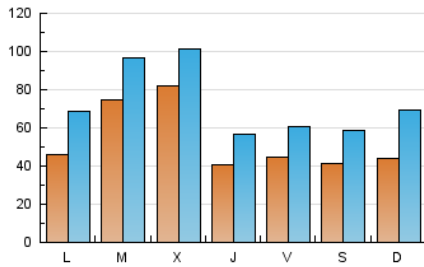

1. Cifras totales y promedios (Nacional e Internacional)

MES - AÑO	NAVEGADORES UNICOS	VISITAS	PAGINAS
Marzo - 2025	75.131	222.585	346.444
PROMEDIO DIARIO	5.241	7.227	11.176
PROMEDIO LUNES-VIERNES	5.697	7.631	11.253
PROMEDIO SABADO-DOMINGO	4.282	6.380	11.013
PAGINAS / VISITAS	1,55		
DURACION MEDIA VISITAS	0:01:55		
TIEMPO INTERACCIÓN MEDIO	0:01:58		

2. Secciones (Nacional e Internacional)

	PAGINAS	%
HOME	90.309	26.07 %
RESTO	256.135	73.93 %

3. Por día del mes (Nacional e Internacional)

Día	N. únicos	Visitas	Páginas	Día	N. únicos	Visitas	Páginas	Día	N. únicos	Visitas	Páginas
1	2.342	3.373	4.712	11	11.118	13.527	18.559	21	3.668	5.356	8.313
2	2.919	5.105	10.540	12	9.934	11.548	14.560	22	3.206	4.685	7.407
3	3.433	5.279	9.447	13	3.606	5.028	7.425	23	5.288	8.502	16.345
4	7.470	9.545	12.961	14	3.048	4.293	6.620	24	4.687	6.969	11.445
5	15.174	17.827	21.397	15	4.009	6.777	14.752	25	5.024	7.181	11.022
6	5.453	7.098	10.085	16	6.923	9.912	17.133	26	3.343	5.112	7.795
7	4.260	5.620	8.046	17	4.174	6.014	10.041	27	4.021	5.731	9.827
8	2.494	3.697	5.548	18	6.334	8.312	11.913	28	6.822	8.977	13.275
9	2.850	4.356	6.485	19	4.372	6.034	9.464	29	8.763	10.658	14.036
10	5.613	8.257	13.347	20	3.104	4.689	8.020	30	4.025	6.733	13.172
								31	4.989	7.846	12.752

4. Gráficas (Nacional e Internacional)

4.1 Por día de la semana (promedio)

N. únicos / Visitas (x 100)

Páginas (x 100)

4.2 Por franja horaria (promedio)

Visitas_ (x 1000)

Páginas (x 1000)

4.3 Por meses