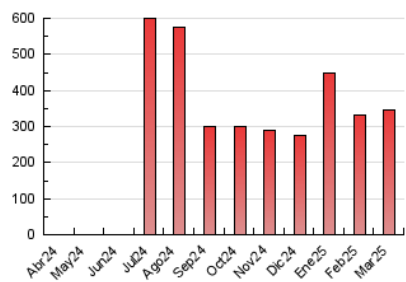

Páginas (x 1000)