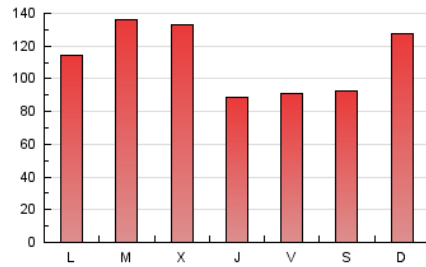

1. Cifras totales y promedios (Nacional e Internacional)

MES - AÑO	NAVEGADORES UNICOS	VISITAS	PAGINAS
Marzo - 2025	75.131	222.585	346.444
PROMEDIO DIARIO	5.241	7.227	11.176
PROMEDIO LUNES-VIERNES	5.697	7.631	11.253
PROMEDIO SABADO-DOMINGO	4.282	6.380	11.013
PAGINAS / VISITAS	1,55		
DURACION MEDIA VISITAS	0:01:55		
TIEMPO INTERACCIÓN MEDIO	0:01:58		

2. Secciones (Nacional e Internacional)

	PAGINAS	%
HOME	90.309	26.07 %
RESTO	256.135	73.93 %

3. Por día del mes (Nacional e Internacional)

Día	N. únicos	Visitas	Páginas	Día	N. únicos	Visitas	Páginas	Día	N. únicos	Visitas	Páginas
1	2.342	3.373	4.712	11	11.118	13.527	18.559	21	3.668	5.356	8.313
2	2.919	5.105	10.540	12	9.934	11.548	14.560	22	3.206	4.685	7.407
3	3.433	5.279	9.447	13	3.606	5.028	7.425	23	5.288	8.502	16.345
4	7.470	9.545	12.961	14	3.048	4.293	6.620	24	4.687	6.969	11.445
5	15.174	17.827	21.397	15	4.009	6.777	14.752	25	5.024	7.181	11.022
6	5.453	7.098	10.085	16	6.923	9.912	17.133	26	3.343	5.112	7.795
7	4.260	5.620	8.046	17	4.174	6.014	10.041	27	4.021	5.731	9.827
8	2.494	3.697	5.548	18	6.334	8.312	11.913	28	6.822	8.977	13.275
9	2.850	4.356	6.485	19	4.372	6.034	9.464	29	8.763	10.658	14.036
10	5.613	8.257	13.347	20	3.104	4.689	8.020	30	4.025	6.733	13.172
								31	4.989	7.846	12.752

4. Gráficas (Nacional e Internacional)

4.1 Por día de la semana (promedio)

N. únicos / Visitas (x 100)

Páginas (x 100)

4.2 Por franja horaria (promedio)

Visitas_ (x 1000)

Páginas (x 1000)

4.3 Por meses