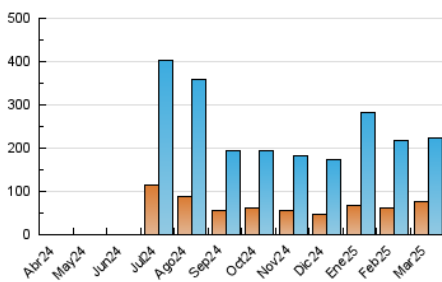

4.3 Por meses

N. únicos / Visitas (x 1000)