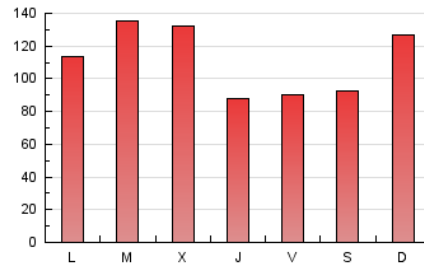

1. Cifras totales y promedios (Nacional)

MES - AÑO	NAVEGADORES UNICOS	VISITAS	PAGINAS
Marzo - 2025	74.619	221.659	344.461
PROMEDIO DIARIO	5.214	7.189	11.112
PROMEDIO LUNES-VIERNES	5.670	7.592	11.194
PROMEDIO SABADO-DOMINGO	4.257	6.344	10.939
PAGINAS / VISITAS	1,55		
DURACION MEDIA VISITAS	0:01:55		
TIEMPO INTERACCIÓN MEDIO	0:01:58		

2. Secciones (Nacional)

	PAGINAS	%
HOME	89.456	25.97 %
RESTO	255.005	74.03 %

3. Por día del mes (Nacional)

Día	N. únicos	Visitas	Páginas	Día	N. únicos	Visitas	Páginas	Día	N. únicos	Visitas	Páginas
1	2.327	3.348	4.683	11	11.093	13.498	18.505	21	3.641	5.324	8.262
2	2.889	5.057	10.447	12	9.907	11.520	14.510	22	3.186	4.653	7.349
3	3.400	5.210	9.339	13	3.585	5.012	7.385	23	5.243	8.449	16.218
4	7.451	9.502	12.905	14	3.018	4.259	6.566	24	4.658	6.930	11.384
5	15.149	17.781	21.330	15	3.975	6.711	14.625	25	4.998	7.166	10.959
6	5.431	7.081	10.053	16	6.897	9.881	17.026	26	3.311	5.050	7.743
7	4.239	5.592	8.012	17	4.150	5.974	9.972	27	3.997	5.684	9.768
8	2.482	3.686	5.525	18	6.309	8.289	11.855	28	6.774	8.905	13.189
9	2.834	4.333	6.452	19	4.353	6.015	9.427	29	8.741	10.634	13.980
10	5.569	8.189	13.265	20	3.086	4.646	7.969	30	3.995	6.685	13.082
								31	4.954	7.796	12.676

4. Gráficas (Nacional)

4.1 Por día de la semana (promedio)

N. únicos / Visitas (x 100)

Páginas (x 100)

4.2 Por franja horaria (promedio)

Visitas_ (x 1000)

Páginas (x 1000)

4.3 Por meses