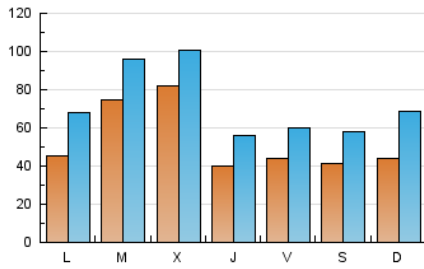

1. Cifras totales y promedios (Nacional)

MES - AÑO	NAVEGADORES UNICOS	VISITAS	PAGINAS
Marzo - 2025	74.619	221.659	344.461
PROMEDIO DIARIO	5.214	7.189	11.112
PROMEDIO LUNES-VIERNES	5.670	7.592	11.194
PROMEDIO SABADO-DOMINGO	4.257	6.344	10.939
PAGINAS / VISITAS	1,55		
DURACION MEDIA VISITAS	0:01:55		
TIEMPO INTERACCIÓN MEDIO	0:01:58		

2. Secciones (Nacional)

	PAGINAS	%
HOME	89.456	25.97 %
RESTO	255.005	74.03 %

3. Por día del mes (Nacional)

Día	N. únicos	Visitas	Páginas	Día	N. únicos	Visitas	Páginas	Día	N. únicos	Visitas	Páginas
1	2.327	3.348	4.683	11	11.093	13.498	18.505	21	3.641	5.324	8.262
2	2.889	5.057	10.447	12	9.907	11.520	14.510	22	3.186	4.653	7.349
3	3.400	5.210	9.339	13	3.585	5.012	7.385	23	5.243	8.449	16.218
4	7.451	9.502	12.905	14	3.018	4.259	6.566	24	4.658	6.930	11.384
5	15.149	17.781	21.330	15	3.975	6.711	14.625	25	4.998	7.166	10.959
6	5.431	7.081	10.053	16	6.897	9.881	17.026	26	3.311	5.050	7.743
7	4.239	5.592	8.012	17	4.150	5.974	9.972	27	3.997	5.684	9.768
8	2.482	3.686	5.525	18	6.309	8.289	11.855	28	6.774	8.905	13.189
9	2.834	4.333	6.452	19	4.353	6.015	9.427	29	8.741	10.634	13.980
10	5.569	8.189	13.265	20	3.086	4.646	7.969	30	3.995	6.685	13.082
								31	4.954	7.796	12.676

4. Gráficas (Nacional)

4.1 Por día de la semana (promedio)

N. únicos / Visitas (x 100)

Páginas (x 100)

4.2 Por franja horaria (promedio)

Visitas_ (x 1000)

Páginas (x 1000)

4.3 Por meses