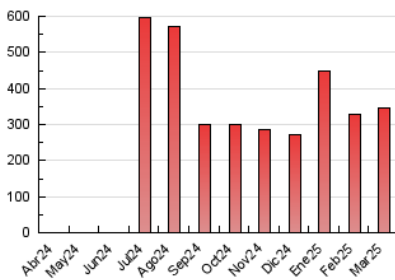

2. Secciones (Nacional)

	PAGINAS	%
HOME	89.456	25.97 %
RESTO	255.005	74.03 %

3. Por día del mes (Nacional)

Día	N. únicos	Visitas	Páginas	Día	N. únicos	Visitas	Páginas	Día	N. únicos	Visitas	Páginas
1	2.327	3.348	4.683	11	11.093	13.498	18.505	21	3.641	5.324	8.262
2	2.889	5.057	10.447	12	9.907	11.520	14.510	22	3.186	4.653	7.349
3	3.400	5.210	9.339	13	3.585	5.012	7.385	23	5.243	8.449	16.218
4	7.451	9.502	12.905	14	3.018	4.259	6.566	24	4.658	6.930	11.384
5	15.149	17.781	21.330	15	3.975	6.711	14.625	25	4.998	7.166	10.959
6	5.431	7.081	10.053	16	6.897	9.881	17.026	26	3.311	5.050	7.743
7	4.239	5.592	8.012	17	4.150	5.974	9.972	27	3.997	5.684	9.768
8	2.482	3.686	5.525	18	6.309	8.289	11.855	28	6.774	8.905	13.189
9	2.834	4.333	6.452	19	4.353	6.015	9.427	29	8.741	10.634	13.980
10	5.569	8.189	13.265	20	3.086	4.646	7.969	30	3.995	6.685	13.082
								31	4.954	7.796	12.676

4. Gráficas (Nacional)

4.1 Por día de la semana (promedio)

N. únicos / Visitas (x 100)

Páginas (x 100)

4.2 Por franja horaria (promedio)

Visitas_ (x 1000)

Páginas (x 1000)

4.3 Por meses

N. únicos / Visitas (x 1000)

Páginas (x 1000)

5. Observaciones

Este Medio Electrónico de Comunicación ha sido medido por la herramienta Google Analytics de Google (GA4).

6. Definiciones básicas (Para más información ver Normas Técnicas para el Control de los Medios Electrónicos de Comunicación)

Visita:

Una secuencia ininterrumpida de páginas servidas a un usuario válido. Si dicho usuario no realiza peticiones de páginas en un periodo de tiempo (30 min) la siguiente petición constituirá el inicio de una nueva visita.