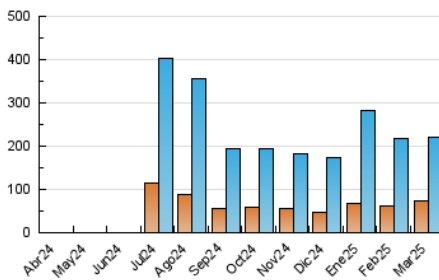

2. Secciones (Nacional)

	PAGINAS	%
HOME	89.456	25.97 %
RESTO	255.005	74.03 %

3. Por día del mes (Nacional)

Día	N. únicos	Visitas	Páginas	Día	N. únicos	Visitas	Páginas	Día	N. únicos	Visitas	Páginas
1	2.327	3.348	4.683	11	11.093	13.498	18.505	21	3.641	5.324	8.262
2	2.889	5.057	10.447	12	9.907	11.520	14.510	22	3.186	4.653	7.349
3	3.400	5.210	9.339	13	3.585	5.012	7.385	23	5.243	8.449	16.218
4	7.451	9.502	12.905	14	3.018	4.259	6.566	24	4.658	6.930	11.384
5	15.149	17.781	21.330	15	3.975	6.711	14.625	25	4.998	7.166	10.959
6	5.431	7.081	10.053	16	6.897	9.881	17.026	26	3.311	5.050	7.743
7	4.239	5.592	8.012	17	4.150	5.974	9.972	27	3.997	5.684	9.768
8	2.482	3.686	5.525	18	6.309	8.289	11.855	28	6.774	8.905	13.189
9	2.834	4.333	6.452	19	4.353	6.015	9.427	29	8.741	10.634	13.980
10	5.569	8.189	13.265	20	3.086	4.646	7.969	30	3.995	6.685	13.082
								31	4.954	7.796	12.676

4. Gráficas (Nacional)

4.1 Por día de la semana (promedio)

N. únicos / Visitas (x 100)

Páginas (x 100)

4.2 Por franja horaria (promedio)

Visitas_ (x 1000)

Páginas (x 1000)

4.3 Por meses

N. únicos / Visitas (x 1000)

Páginas (x 1000)

5. Observaciones

Este Medio Electrónico de Comunicación ha sido medido por la herramienta Google Analytics de Google (GA4).

6. Definiciones básicas (Para más información ver Normas Técnicas para el Control de los Medios Electrónicos de Comunicación)

Visita:

Una secuencia ininterrumpida de páginas servidas a un usuario válido. Si dicho usuario no realiza peticiones de páginas en un periodo de tiempo (30 min) la siguiente petición constituirá el inicio de una nueva visita.