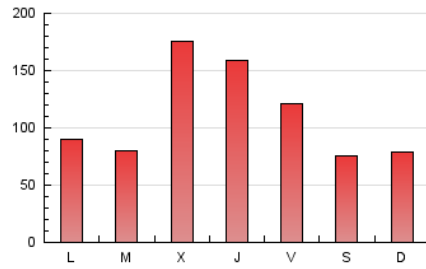

1. Cifras totales y promedios (Nacional e Internacional)

MES - AÑO	NAVEGADORES UNICOS	VISITAS	PAGINAS
Agosto - 2025	166.791	256.747	339.196
PROMEDIO DIARIO	7.666	8.387	10.942
PROMEDIO LUNES-VIERNES	8.894	9.689	12.481
PROMEDIO SABADO-DOMINGO	5.087	5.654	7.710
PAGINAS / VISITAS	1,30		
DURACION MEDIA VISITAS	0:01:20		
TIEMPO INTERACCIÓN MEDIO	0:00:57		

2. Secciones (Nacional e Internacional)

	PAGINAS	%
HOME	7.747	2.28 %
RESTO	331.449	97.72 %

3. Por día del mes (Nacional e Internacional)

Día	N. únicos	Visitas	Páginas	Día	N. únicos	Visitas	Páginas	Día	N. únicos	Visitas	Páginas
1	8.870	9.686	13.661	11	9.320	10.150	13.652	21	1.421	1.590	1.993
2	8.831	10.037	14.206	12	8.397	9.633	12.629	22	1.416	1.604	2.183
3	10.502	11.763	16.214	13	32.726	35.927	44.149	23	1.322	1.508	2.213
4	10.952	12.088	15.981	14	25.354	27.326	34.633	24	1.330	1.459	1.857
5	7.790	8.539	11.087	15	17.898	18.398	24.150	25	2.295	2.530	3.288
6	14.723	15.518	18.919	16	3.457	3.815	5.319	26	3.258	3.668	4.738
7	16.656	18.188	23.068	17	1.813	2.022	2.554	27	3.761	3.990	4.985
8	11.285	12.838	17.951	18	2.254	2.485	3.190	28	2.645	2.955	3.676
9	7.650	8.702	12.186	19	2.349	2.585	3.360	29	1.857	2.037	2.532
10	5.152	5.628	7.630	20	1.542	1.732	2.273	30	2.754	3.072	3.801
								31	8.058	8.537	11.118

4. Gráficas (Nacional e Internacional)

4.1 Por día de la semana (promedio)

N. únicos / Visitas (x 100)

Páginas (x 100)

4.2 Por franja horaria (promedio)

Visitas_ (x 1000)

Páginas (x 1000)

4.3 Por meses