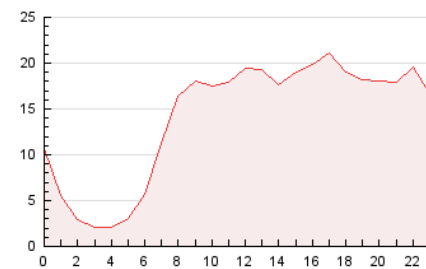

2. Secciones (Nacional e Internacional)

	PAGINAS	%
HOME	7.747	2.28 %
RESTO	331.449	97.72 %

3. Por día del mes (Nacional e Internacional)

Día	N. únicos	Visitas	Páginas	Día	N. únicos	Visitas	Páginas	Día	N. únicos	Visitas	Páginas
1	8.870	9.686	13.661	11	9.320	10.150	13.652	21	1.421	1.590	1.993
2	8.831	10.037	14.206	12	8.397	9.633	12.629	22	1.416	1.604	2.183
3	10.502	11.763	16.214	13	32.726	35.927	44.149	23	1.322	1.508	2.213
4	10.952	12.088	15.981	14	25.354	27.326	34.633	24	1.330	1.459	1.857
5	7.790	8.539	11.087	15	17.898	18.398	24.150	25	2.295	2.530	3.288
6	14.723	15.518	18.919	16	3.457	3.815	5.319	26	3.258	3.668	4.738
7	16.656	18.188	23.068	17	1.813	2.022	2.554	27	3.761	3.990	4.985
8	11.285	12.838	17.951	18	2.254	2.485	3.190	28	2.645	2.955	3.676
9	7.650	8.702	12.186	19	2.349	2.585	3.360	29	1.857	2.037	2.532
10	5.152	5.628	7.630	20	1.542	1.732	2.273	30	2.754	3.072	3.801
								31	8.058	8.537	11.118

4. Gráficas (Nacional e Internacional)

4.1 Por día de la semana (promedio)

N. únicos / Visitas (x 100)

Páginas (x 100)

4.2 Por franja horaria (promedio)

Visitas_ (x 1000)

Páginas (x 1000)

4.3 Por meses