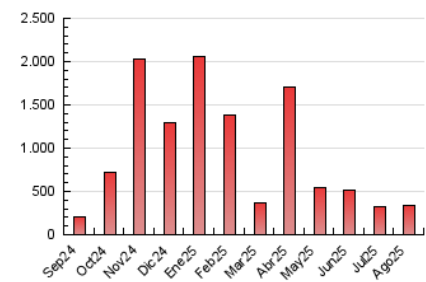

Páginas (x 1000)