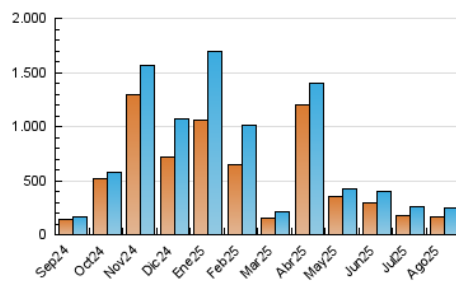

2. Secciones (Nacional)

	PAGINAS	%
HOME	7.474	2.29 %
RESTO	318.585	97.71 %

3. Por día del mes (Nacional)

Día	N. únicos	Visitas	Páginas	Día	N. únicos	Visitas	Páginas	Día	N. únicos	Visitas	Páginas
1	8.520	9.267	13.126	11	8.836	9.583	12.988	21	1.264	1.412	1.802
2	8.537	9.722	13.769	12	7.901	9.027	11.922	22	1.257	1.413	1.973
3	10.048	11.257	15.480	13	32.224	35.497	43.452	23	1.166	1.316	1.734
4	10.559	11.604	15.414	14	24.761	26.620	33.861	24	1.152	1.250	1.611
5	7.478	8.200	10.626	15	17.459	17.942	23.506	25	2.103	2.312	3.039
6	14.413	15.053	18.517	16	3.221	3.537	5.027	26	3.082	3.462	4.499
7	16.217	17.736	22.444	17	1.652	1.838	2.359	27	3.560	3.752	4.701
8	10.716	12.233	17.165	18	2.043	2.231	2.907	28	2.453	2.700	3.430
9	7.253	8.247	11.589	19	2.193	2.410	3.144	29	1.714	1.873	2.364
10	4.873	5.306	7.249	20	1.388	1.538	2.042	30	2.544	2.805	3.551
								31	7.777	8.176	10.768

4. Gráficas (Nacional)

4.1 Por día de la semana (promedio)

N. únicos / Visitas (x 100)

Páginas (x 100)

4.2 Por franja horaria (promedio)

Visitas_ (x 1000)

Páginas (x 1000)

4.3 Por meses

N. únicos / Visitas (x 1000)

Páginas (x 1000)

5. Observaciones

Este Medio Electrónico de Comunicación ha sido medido por la herramienta Google Analytics de Google (GA4).

6. Definiciones básicas (Para más información ver Normas Técnicas para el Control de los Medios Electrónicos de Comunicación)

Página Vista:

Conjunto de ficheros enviado a un usuario como resultado de una petición del mismo recibida por el servidor. Cuando la página está formada por varios marcos (frames), el conjunto de los mismos tendrá, a efectos de cómputo, la consideración de una página unitaria.