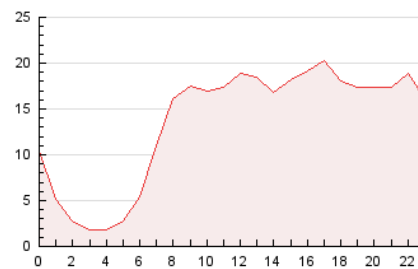

2. Secciones (Nacional)

	PAGINAS	%
HOME	7.474	2.29 %
RESTO	318.585	97.71 %

3. Por día del mes (Nacional)

Día	N. únicos	Visitas	Páginas	Día	N. únicos	Visitas	Páginas	Día	N. únicos	Visitas	Páginas
1	8.520	9.267	13.126	11	8.836	9.583	12.988	21	1.264	1.412	1.802
2	8.537	9.722	13.769	12	7.901	9.027	11.922	22	1.257	1.413	1.973
3	10.048	11.257	15.480	13	32.224	35.497	43.452	23	1.166	1.316	1.734
4	10.559	11.604	15.414	14	24.761	26.620	33.861	24	1.152	1.250	1.611
5	7.478	8.200	10.626	15	17.459	17.942	23.506	25	2.103	2.312	3.039
6	14.413	15.053	18.517	16	3.221	3.537	5.027	26	3.082	3.462	4.499
7	16.217	17.736	22.444	17	1.652	1.838	2.359	27	3.560	3.752	4.701
8	10.716	12.233	17.165	18	2.043	2.231	2.907	28	2.453	2.700	3.430
9	7.253	8.247	11.589	19	2.193	2.410	3.144	29	1.714	1.873	2.364
10	4.873	5.306	7.249	20	1.388	1.538	2.042	30	2.544	2.805	3.551
								31	7.777	8.176	10.768

4. Gráficas (Nacional)

4.1 Por día de la semana (promedio)

N. únicos / Visitas (x 100)

Páginas (x 100)

4.2 Por franja horaria (promedio)

Visitas_ (x 1000)

Páginas (x 1000)

4.3 Por meses