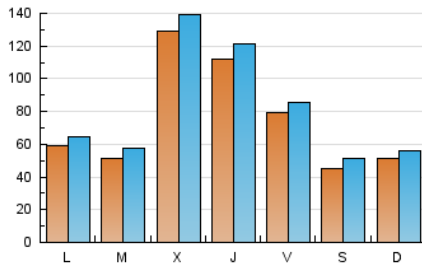

1. Cifras totales y promedios (Nacional)

MES - AÑO	NAVEGADORES UNICOS	VISITAS	PAGINAS
Agosto - 2025	159.996	246.572	326.059
PROMEDIO DIARIO	7.367	8.043	10.518
PROMEDIO LUNES-VIERNES	8.578	9.327	12.044
PROMEDIO SABADO-DOMINGO	4.822	5.345	7.314
PAGINAS / VISITAS	1,31		
DURACION MEDIA VISITAS	0:01:20		
TIEMPO INTERACCIÓN MEDIO	0:00:57		

2. Secciones (Nacional)

	PAGINAS	%
HOME	7.474	2.29 %
RESTO	318.585	97.71 %

3. Por día del mes (Nacional)

Día	N. únicos	Visitas	Páginas	Día	N. únicos	Visitas	Páginas	Día	N. únicos	Visitas	Páginas
1	8.520	9.267	13.126	11	8.836	9.583	12.988	21	1.264	1.412	1.802
2	8.537	9.722	13.769	12	7.901	9.027	11.922	22	1.257	1.413	1.973
3	10.048	11.257	15.480	13	32.224	35.497	43.452	23	1.166	1.316	1.734
4	10.559	11.604	15.414	14	24.761	26.620	33.861	24	1.152	1.250	1.611
5	7.478	8.200	10.626	15	17.459	17.942	23.506	25	2.103	2.312	3.039
6	14.413	15.053	18.517	16	3.221	3.537	5.027	26	3.082	3.462	4.499
7	16.217	17.736	22.444	17	1.652	1.838	2.359	27	3.560	3.752	4.701
8	10.716	12.233	17.165	18	2.043	2.231	2.907	28	2.453	2.700	3.430
9	7.253	8.247	11.589	19	2.193	2.410	3.144	29	1.714	1.873	2.364
10	4.873	5.306	7.249	20	1.388	1.538	2.042	30	2.544	2.805	3.551
								31	7.777	8.176	10.768

4. Gráficas (Nacional)

4.1 Por día de la semana (promedio)

N. únicos / Visitas (x 100)

Páginas (x 100)

4.2 Por franja horaria (promedio)

Visitas_ (x 1000)

Páginas (x 1000)

4.3 Por meses