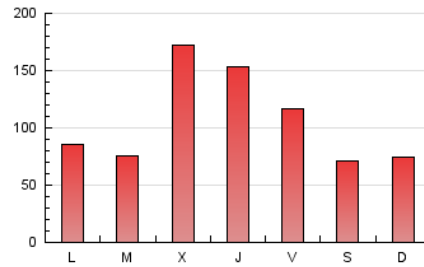

1. Cifras totales y promedios (Nacional)

MES - AÑO	NAVEGADORES UNICOS	VISITAS	PAGINAS
Agosto - 2025	159.996	246.572	326.059
PROMEDIO DIARIO	7.367	8.043	10.518
PROMEDIO LUNES-VIERNES	8.578	9.327	12.044
PROMEDIO SABADO-DOMINGO	4.822	5.345	7.314
PAGINAS / VISITAS	1,31		
DURACION MEDIA VISITAS	0:01:20		
TIEMPO INTERACCIÓN MEDIO	0:00:57		

2. Secciones (Nacional)

	PAGINAS	%
HOME	7.474	2.29 %
RESTO	318.585	97.71 %

3. Por día del mes (Nacional)

Día	N. únicos	Visitas	Páginas	Día	N. únicos	Visitas	Páginas	Día	N. únicos	Visitas	Páginas
1	8.520	9.267	13.126	11	8.836	9.583	12.988	21	1.264	1.412	1.802
2	8.537	9.722	13.769	12	7.901	9.027	11.922	22	1.257	1.413	1.973
3	10.048	11.257	15.480	13	32.224	35.497	43.452	23	1.166	1.316	1.734
4	10.559	11.604	15.414	14	24.761	26.620	33.861	24	1.152	1.250	1.611
5	7.478	8.200	10.626	15	17.459	17.942	23.506	25	2.103	2.312	3.039
6	14.413	15.053	18.517	16	3.221	3.537	5.027	26	3.082	3.462	4.499
7	16.217	17.736	22.444	17	1.652	1.838	2.359	27	3.560	3.752	4.701
8	10.716	12.233	17.165	18	2.043	2.231	2.907	28	2.453	2.700	3.430
9	7.253	8.247	11.589	19	2.193	2.410	3.144	29	1.714	1.873	2.364
10	4.873	5.306	7.249	20	1.388	1.538	2.042	30	2.544	2.805	3.551
								31	7.777	8.176	10.768

4. Gráficas (Nacional)

4.1 Por día de la semana (promedio)

N. únicos / Visitas (x 100)

Páginas (x 100)

4.2 Por franja horaria (promedio)

Visitas_ (x 1000)

Páginas (x 1000)

4.3 Por meses