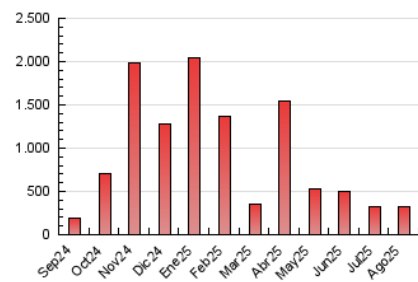

2. Secciones (Nacional)

	PAGINAS	%
HOME	7.474	2.29 %
RESTO	318.585	97.71 %

3. Por día del mes (Nacional)

Día	N. únicos	Visitas	Páginas	Día	N. únicos	Visitas	Páginas	Día	N. únicos	Visitas	Páginas
1	8.520	9.267	13.126	11	8.836	9.583	12.988	21	1.264	1.412	1.802
2	8.537	9.722	13.769	12	7.901	9.027	11.922	22	1.257	1.413	1.973
3	10.048	11.257	15.480	13	32.224	35.497	43.452	23	1.166	1.316	1.734
4	10.559	11.604	15.414	14	24.761	26.620	33.861	24	1.152	1.250	1.611
5	7.478	8.200	10.626	15	17.459	17.942	23.506	25	2.103	2.312	3.039
6	14.413	15.053	18.517	16	3.221	3.537	5.027	26	3.082	3.462	4.499
7	16.217	17.736	22.444	17	1.652	1.838	2.359	27	3.560	3.752	4.701
8	10.716	12.233	17.165	18	2.043	2.231	2.907	28	2.453	2.700	3.430
9	7.253	8.247	11.589	19	2.193	2.410	3.144	29	1.714	1.873	2.364
10	4.873	5.306	7.249	20	1.388	1.538	2.042	30	2.544	2.805	3.551
								31	7.777	8.176	10.768

4. Gráficas (Nacional)

4.1 Por día de la semana (promedio)

N. únicos / Visitas (x 100)

Páginas (x 100)

4.2 Por franja horaria (promedio)

Visitas_ (x 1000)

Páginas (x 1000)

4.3 Por meses

N. únicos / Visitas (x 1000)

Páginas (x 1000)

5. Observaciones

Este Medio Electrónico de Comunicación ha sido medido por la herramienta Google Analytics de Google (GA4).

6. Definiciones básicas (Para más información ver Normas Técnicas para el Control de los Medios Electrónicos de Comunicación)

Visita:

Una secuencia ininterrumpida de páginas servidas a un usuario válido. Si dicho usuario no realiza peticiones de páginas en un periodo de tiempo (30 min) la siguiente petición constituirá el inicio de una nueva visita.