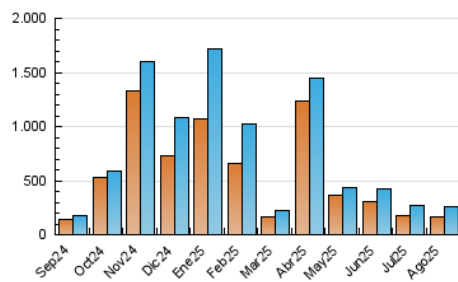

4.3 Por meses

N. únicos / Visitas (x 1000)