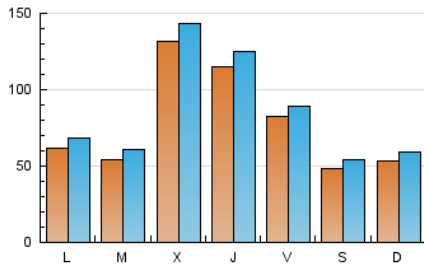

1. Cifras totales y promedios (Nacional e Internacional)

MES - AÑO	NAVEGADORES UNICOS	VISITAS	PAGINAS
Agosto - 2025	166.791	256.747	339.196
PROMEDIO DIARIO	7.666	8.387	10.942
PROMEDIO LUNES-VIERNES	8.894	9.689	12.481
PROMEDIO SABADO-DOMINGO	5.087	5.654	7.710
PAGINAS / VISITAS	1,30		
DURACION MEDIA VISITAS	0:01:20		
TIEMPO INTERACCIÓN MEDIO	0:00:57		

2. Secciones (Nacional e Internacional)

	PAGINAS	%
HOME	7.747	2.28 %
RESTO	331.449	97.72 %

3. Por día del mes (Nacional e Internacional)

Día	N. únicos	Visitas	Páginas	Día	N. únicos	Visitas	Páginas	Día	N. únicos	Visitas	Páginas
1	8.870	9.686	13.661	11	9.320	10.150	13.652	21	1.421	1.590	1.993
2	8.831	10.037	14.206	12	8.397	9.633	12.629	22	1.416	1.604	2.183
3	10.502	11.763	16.214	13	32.726	35.927	44.149	23	1.322	1.508	2.213
4	10.952	12.088	15.981	14	25.354	27.326	34.633	24	1.330	1.459	1.857
5	7.790	8.539	11.087	15	17.898	18.398	24.150	25	2.295	2.530	3.288
6	14.723	15.518	18.919	16	3.457	3.815	5.319	26	3.258	3.668	4.738
7	16.656	18.188	23.068	17	1.813	2.022	2.554	27	3.761	3.990	4.985
8	11.285	12.838	17.951	18	2.254	2.485	3.190	28	2.645	2.955	3.676
9	7.650	8.702	12.186	19	2.349	2.585	3.360	29	1.857	2.037	2.532
10	5.152	5.628	7.630	20	1.542	1.732	2.273	30	2.754	3.072	3.801
								31	8.058	8.537	11.118

4. Gráficas (Nacional e Internacional)

4.1 Por día de la semana (promedio)

N. únicos / Visitas (x 100)

Páginas (x 100)

4.2 Por franja horaria (promedio)

Visitas_ (x 1000)

Páginas (x 1000)

4.3 Por meses