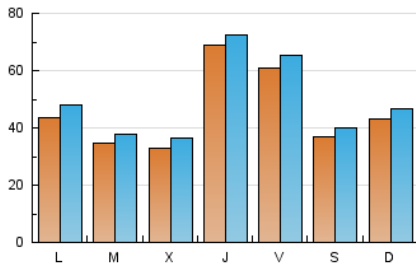

1. Cifras totales y promedios (Nacional)

MES - AÑO	NAVEGADORES UNICOS	VISITAS	PAGINAS
Junio - 2026	102.215	146.318	177.711
PROMEDIO DIARIO	4.532	4.911	5.924
PROMEDIO LUNES-VIERNES	4.731	5.126	6.185
PROMEDIO SABADO-DOMINGO	3.982	4.319	5.204
PAGINAS / VISITAS	1,21		
DURACION MEDIA VISITAS	0:01:16		
TIEMPO INTERACCIÓN MEDIO	0:00:55		

2. Secciones (Nacional)

	PAGINAS	%
HOME	7.672	4.32 %
RESTO	170.039	95.68 %

3. Por día del mes (Nacional)

Día	N. únicos	Visitas	Páginas	Día	N. únicos	Visitas	Páginas	Día	N. únicos	Visitas	Páginas
1	3.874	4.217	5.197	11	13.311	13.580	15.911	21	3.836	4.147	5.035
2	5.093	5.529	6.614	12	11.423	11.822	13.804	22	2.802	3.095	3.946
3	4.533	5.114	6.082	13	5.913	6.259	7.434	23	4.864	5.227	6.251
4	3.375	3.717	4.619	14	6.992	7.556	8.914	24	2.848	3.053	3.720
5	7.633	8.460	10.067	15	4.829	5.137	6.092	25	6.397	6.856	8.172
6	3.937	4.357	5.219	16	1.758	2.036	2.432	26	1.864	2.093	2.630
7	2.763	3.067	3.915	17	2.504	2.807	3.439	27	1.608	1.781	2.225
8	6.787	7.927	9.787	18	4.532	4.895	5.970	28	3.591	3.820	4.610
9	3.272	3.614	4.591	19	3.477	3.786	4.770	29	3.396	3.673	4.519
10	3.238	3.667	4.480	20	3.219	3.564	4.283	30	2.277	2.461	2.983

4. Gráficas (Nacional)

4.1 Por día de la semana (promedio)

N. únicos / Visitas (x 100)

Páginas (x 100)

4.2 Por franja horaria (promedio)

Visitas_ (x 1000)

Páginas (x 1000)

4.3 Por meses