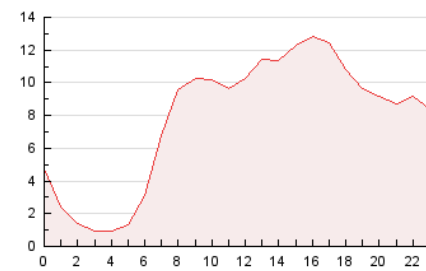

2. Secciones (Nacional e Internacional)

	PAGINAS	%
HOME	7.760	4.13 %
RESTO	180.034	95.87 %

3. Por día del mes (Nacional e Internacional)

Día	N. únicos	Visitas	Páginas	Día	N. únicos	Visitas	Páginas	Día	N. únicos	Visitas	Páginas
1	4.397	4.811	5.788	11	13.510	13.837	16.262	21	4.228	4.593	5.443
2	5.354	5.818	6.932	12	11.664	12.116	14.108	22	3.129	3.478	4.311
3	4.753	5.369	6.408	13	6.109	6.495	7.693	23	5.222	5.672	6.677
4	3.573	3.979	4.895	14	7.239	7.868	9.225	24	3.092	3.378	4.016
5	7.894	8.817	10.427	15	5.049	5.403	6.368	25	6.695	7.197	8.571
6	4.127	4.617	5.480	16	2.205	2.532	2.844	26	2.096	2.367	2.931
7	2.942	3.283	4.171	17	2.939	3.288	3.874	27	1.782	1.987	2.427
8	7.025	8.210	10.138	18	4.932	5.312	6.376	28	3.739	4.001	4.806
9	3.447	3.865	4.892	19	3.844	4.245	5.182	29	3.609	3.969	4.903
10	3.402	3.861	4.692	20	3.628	4.037	4.725	30	2.476	2.698	3.229

4. Gráficas (Nacional e Internacional)

4.1 Por día de la semana (promedio)

N. únicos / Visitas (x 100)

Páginas (x 100)

4.2 Por franja horaria (promedio)

Visitas_ (x 1000)

Páginas (x 1000)

4.3 Por meses