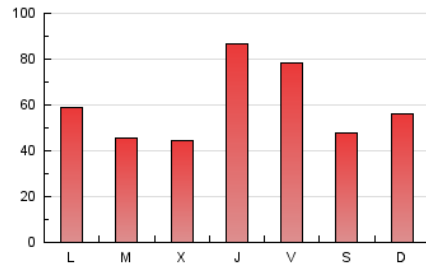

1. Cifras totales y promedios (Nacional)

MES - AÑO	NAVEGADORES UNICOS	VISITAS	PAGINAS
Junio - 2026	102.215	146.318	177.711
PROMEDIO DIARIO	4.532	4.911	5.924
PROMEDIO LUNES-VIERNES	4.731	5.126	6.185
PROMEDIO SABADO-DOMINGO	3.982	4.319	5.204
PAGINAS / VISITAS	1,21		
DURACION MEDIA VISITAS	0:01:16		
TIEMPO INTERACCIÓN MEDIO	0:00:55		

2. Secciones (Nacional)

	PAGINAS	%
HOME	7.672	4.32 %
RESTO	170.039	95.68 %

3. Por día del mes (Nacional)

Día	N. únicos	Visitas	Páginas	Día	N. únicos	Visitas	Páginas	Día	N. únicos	Visitas	Páginas
1	3.874	4.217	5.197	11	13.311	13.580	15.911	21	3.836	4.147	5.035
2	5.093	5.529	6.614	12	11.423	11.822	13.804	22	2.802	3.095	3.946
3	4.533	5.114	6.082	13	5.913	6.259	7.434	23	4.864	5.227	6.251
4	3.375	3.717	4.619	14	6.992	7.556	8.914	24	2.848	3.053	3.720
5	7.633	8.460	10.067	15	4.829	5.137	6.092	25	6.397	6.856	8.172
6	3.937	4.357	5.219	16	1.758	2.036	2.432	26	1.864	2.093	2.630
7	2.763	3.067	3.915	17	2.504	2.807	3.439	27	1.608	1.781	2.225
8	6.787	7.927	9.787	18	4.532	4.895	5.970	28	3.591	3.820	4.610
9	3.272	3.614	4.591	19	3.477	3.786	4.770	29	3.396	3.673	4.519
10	3.238	3.667	4.480	20	3.219	3.564	4.283	30	2.277	2.461	2.983

4. Gráficas (Nacional)

4.1 Por día de la semana (promedio)

N. únicos / Visitas (x 100)

Páginas (x 100)

4.2 Por franja horaria (promedio)

Visitas_ (x 1000)

Páginas (x 1000)

4.3 Por meses