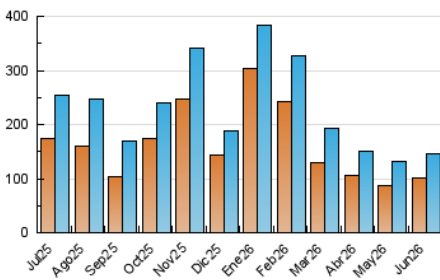

1. Cifras totales y promedios (Nacional)

MES - AÑO	NAVEGADORES UNICOS	VISITAS	PAGINAS
Junio - 2026	102.215	146.318	177.711
PROMEDIO DIARIO	4.532	4.911	5.924
PROMEDIO LUNES-VIERNES	4.731	5.126	6.185
PROMEDIO SABADO-DOMINGO	3.982	4.319	5.204
PAGINAS / VISITAS	1,21		
DURACION MEDIA VISITAS	0:01:16		
TIEMPO INTERACCIÓN MEDIO	0:00:55		

2. Secciones (Nacional)

	PAGINAS	%
HOME	7.672	4.32 %
RESTO	170.039	95.68 %

3. Por día del mes (Nacional)

Día	N. únicos	Visitas	Páginas	Día	N. únicos	Visitas	Páginas	Día	N. únicos	Visitas	Páginas
1	3.874	4.217	5.197	11	13.311	13.580	15.911	21	3.836	4.147	5.035
2	5.093	5.529	6.614	12	11.423	11.822	13.804	22	2.802	3.095	3.946
3	4.533	5.114	6.082	13	5.913	6.259	7.434	23	4.864	5.227	6.251
4	3.375	3.717	4.619	14	6.992	7.556	8.914	24	2.848	3.053	3.720
5	7.633	8.460	10.067	15	4.829	5.137	6.092	25	6.397	6.856	8.172
6	3.937	4.357	5.219	16	1.758	2.036	2.432	26	1.864	2.093	2.630
7	2.763	3.067	3.915	17	2.504	2.807	3.439	27	1.608	1.781	2.225
8	6.787	7.927	9.787	18	4.532	4.895	5.970	28	3.591	3.820	4.610
9	3.272	3.614	4.591	19	3.477	3.786	4.770	29	3.396	3.673	4.519
10	3.238	3.667	4.480	20	3.219	3.564	4.283	30	2.277	2.461	2.983

4. Gráficas (Nacional)

4.1 Por día de la semana (promedio)

N. únicos / Visitas (x 100)

Páginas (x 100)

4.2 Por franja horaria (promedio)

Visitas_ (x 1000)

Páginas (x 1000)

4.3 Por meses

N. únicos / Visitas (x 1000)

Páginas (x 1000)

5. Observaciones

Este Medio Electrónico de Comunicación ha sido medido por la herramienta Google Analytics de Google (GA4).

6. Definiciones básicas (Para más información ver Normas Técnicas para el Control de los Medios Electrónicos de Comunicación)