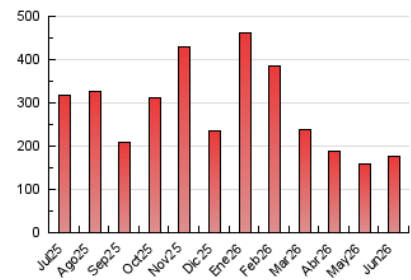

1. Cifras totales y promedios (Nacional)

MES - AÑO	NAVEGADORES UNICOS	VISITAS	PAGINAS
Junio - 2026	102.215	146.318	177.711
PROMEDIO DIARIO	4.532	4.911	5.924
PROMEDIO LUNES-VIERNES	4.731	5.126	6.185
PROMEDIO SABADO-DOMINGO	3.982	4.319	5.204
PAGINAS / VISITAS	1,21		
DURACION MEDIA VISITAS	0:01:16		
TIEMPO INTERACCIÓN MEDIO	0:00:55		

2. Secciones (Nacional)

	PAGINAS	%
HOME	7.672	4.32 %
RESTO	170.039	95.68 %

3. Por día del mes (Nacional)

Día	N. únicos	Visitas	Páginas	Día	N. únicos	Visitas	Páginas	Día	N. únicos	Visitas	Páginas
1	3.874	4.217	5.197	11	13.311	13.580	15.911	21	3.836	4.147	5.035
2	5.093	5.529	6.614	12	11.423	11.822	13.804	22	2.802	3.095	3.946
3	4.533	5.114	6.082	13	5.913	6.259	7.434	23	4.864	5.227	6.251
4	3.375	3.717	4.619	14	6.992	7.556	8.914	24	2.848	3.053	3.720
5	7.633	8.460	10.067	15	4.829	5.137	6.092	25	6.397	6.856	8.172
6	3.937	4.357	5.219	16	1.758	2.036	2.432	26	1.864	2.093	2.630
7	2.763	3.067	3.915	17	2.504	2.807	3.439	27	1.608	1.781	2.225
8	6.787	7.927	9.787	18	4.532	4.895	5.970	28	3.591	3.820	4.610
9	3.272	3.614	4.591	19	3.477	3.786	4.770	29	3.396	3.673	4.519
10	3.238	3.667	4.480	20	3.219	3.564	4.283	30	2.277	2.461	2.983

4. Gráficas (Nacional)

4.1 Por día de la semana (promedio)

N. únicos / Visitas (x 100)

Páginas (x 100)

4.2 Por franja horaria (promedio)

Visitas_ (x 1000)

Páginas (x 1000)

4.3 Por meses

N. únicos / Visitas (x 1000)

Páginas (x 1000)

5. Observaciones

Este Medio Electrónico de Comunicación ha sido medido por la herramienta Google Analytics de Google (GA4).

6. Definiciones básicas (Para más información ver Normas Técnicas para el Control de los Medios Electrónicos de Comunicación)