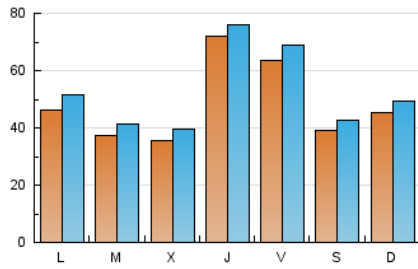

1. Cifras totales y promedios (Nacional e Internacional)

MES - AÑO	NAVEGADORES UNICOS	VISITAS	PAGINAS
Junio - 2026	108.664	156.076	187.794
PROMEDIO DIARIO	4.803	5.237	6.260
PROMEDIO LUNES-VIERNES	5.014	5.465	6.537
PROMEDIO SABADO-DOMINGO	4.224	4.610	5.496
PAGINAS / VISITAS	1,20		
DURACION MEDIA VISITAS	0:01:13		
TIEMPO INTERACCIÓN MEDIO	0:00:53		

2. Secciones (Nacional e Internacional)

	PAGINAS	%
HOME	7.760	4.13 %
RESTO	180.034	95.87 %

3. Por día del mes (Nacional e Internacional)

Día	N. únicos	Visitas	Páginas	Día	N. únicos	Visitas	Páginas	Día	N. únicos	Visitas	Páginas
1	4.397	4.811	5.788	11	13.510	13.837	16.262	21	4.228	4.593	5.443
2	5.354	5.818	6.932	12	11.664	12.116	14.108	22	3.129	3.478	4.311
3	4.753	5.369	6.408	13	6.109	6.495	7.693	23	5.222	5.672	6.677
4	3.573	3.979	4.895	14	7.239	7.868	9.225	24	3.092	3.378	4.016
5	7.894	8.817	10.427	15	5.049	5.403	6.368	25	6.695	7.197	8.571
6	4.127	4.617	5.480	16	2.205	2.532	2.844	26	2.096	2.367	2.931
7	2.942	3.283	4.171	17	2.939	3.288	3.874	27	1.782	1.987	2.427
8	7.025	8.210	10.138	18	4.932	5.312	6.376	28	3.739	4.001	4.806
9	3.447	3.865	4.892	19	3.844	4.245	5.182	29	3.609	3.969	4.903
10	3.402	3.861	4.692	20	3.628	4.037	4.725	30	2.476	2.698	3.229

4. Gráficas (Nacional e Internacional)

4.1 Por día de la semana (promedio)

N. únicos / Visitas (x 100)

Páginas (x 100)

4.2 Por franja horaria (promedio)

Visitas_ (x 1000)

Páginas (x 1000)

4.3 Por meses