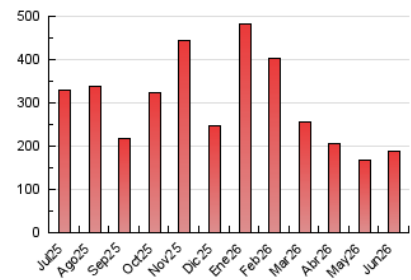

Páginas (x 1000)