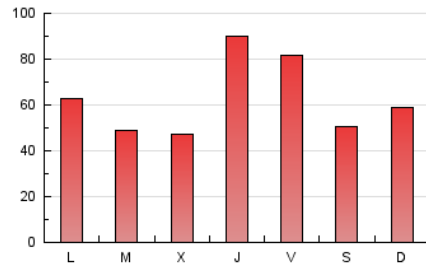

1. Cifras totales y promedios (Nacional e Internacional)

MES - AÑO	NAVEGADORES UNICOS	VISITAS	PAGINAS
Junio - 2026	108.664	156.076	187.794
PROMEDIO DIARIO	4.803	5.237	6.260
PROMEDIO LUNES-VIERNES	5.014	5.465	6.537
PROMEDIO SABADO-DOMINGO	4.224	4.610	5.496
PAGINAS / VISITAS	1,20		
DURACION MEDIA VISITAS	0:01:13		
TIEMPO INTERACCIÓN MEDIO	0:00:53		

2. Secciones (Nacional e Internacional)

	PAGINAS	%
HOME	7.760	4.13 %
RESTO	180.034	95.87 %

3. Por día del mes (Nacional e Internacional)

Día	N. únicos	Visitas	Páginas	Día	N. únicos	Visitas	Páginas	Día	N. únicos	Visitas	Páginas
1	4.397	4.811	5.788	11	13.510	13.837	16.262	21	4.228	4.593	5.443
2	5.354	5.818	6.932	12	11.664	12.116	14.108	22	3.129	3.478	4.311
3	4.753	5.369	6.408	13	6.109	6.495	7.693	23	5.222	5.672	6.677
4	3.573	3.979	4.895	14	7.239	7.868	9.225	24	3.092	3.378	4.016
5	7.894	8.817	10.427	15	5.049	5.403	6.368	25	6.695	7.197	8.571
6	4.127	4.617	5.480	16	2.205	2.532	2.844	26	2.096	2.367	2.931
7	2.942	3.283	4.171	17	2.939	3.288	3.874	27	1.782	1.987	2.427
8	7.025	8.210	10.138	18	4.932	5.312	6.376	28	3.739	4.001	4.806
9	3.447	3.865	4.892	19	3.844	4.245	5.182	29	3.609	3.969	4.903
10	3.402	3.861	4.692	20	3.628	4.037	4.725	30	2.476	2.698	3.229

4. Gráficas (Nacional e Internacional)

4.1 Por día de la semana (promedio)

N. únicos / Visitas (x 100)

Páginas (x 100)

4.2 Por franja horaria (promedio)

Visitas_ (x 1000)

Páginas (x 1000)

4.3 Por meses