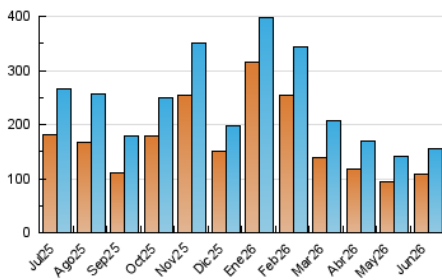

4.3 Por meses

N. únicos / Visitas (x 1000)