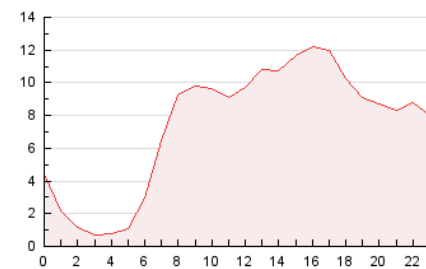

1. Cifras totales y promedios (Nacional)

MES - AÑO	NAVEGADORES UNICOS	VISITAS	PAGINAS
Junio - 2026	102.215	146.318	177.711
PROMEDIO DIARIO	4.532	4.911	5.924
PROMEDIO LUNES-VIERNES	4.731	5.126	6.185
PROMEDIO SABADO-DOMINGO	3.982	4.319	5.204
PAGINAS / VISITAS	1,21		
DURACION MEDIA VISITAS	0:01:16		
TIEMPO INTERACCIÓN MEDIO	0:00:55		

2. Secciones (Nacional)

	PAGINAS	%
HOME	7.672	4.32 %
RESTO	170.039	95.68 %

3. Por día del mes (Nacional)

Día	N. únicos	Visitas	Páginas	Día	N. únicos	Visitas	Páginas	Día	N. únicos	Visitas	Páginas
1	3.874	4.217	5.197	11	13.311	13.580	15.911	21	3.836	4.147	5.035
2	5.093	5.529	6.614	12	11.423	11.822	13.804	22	2.802	3.095	3.946
3	4.533	5.114	6.082	13	5.913	6.259	7.434	23	4.864	5.227	6.251
4	3.375	3.717	4.619	14	6.992	7.556	8.914	24	2.848	3.053	3.720
5	7.633	8.460	10.067	15	4.829	5.137	6.092	25	6.397	6.856	8.172
6	3.937	4.357	5.219	16	1.758	2.036	2.432	26	1.864	2.093	2.630
7	2.763	3.067	3.915	17	2.504	2.807	3.439	27	1.608	1.781	2.225
8	6.787	7.927	9.787	18	4.532	4.895	5.970	28	3.591	3.820	4.610
9	3.272	3.614	4.591	19	3.477	3.786	4.770	29	3.396	3.673	4.519
10	3.238	3.667	4.480	20	3.219	3.564	4.283	30	2.277	2.461	2.983

4. Gráficas (Nacional)

4.1 Por día de la semana (promedio)

N. únicos / Visitas (x 100)

Páginas (x 100)

4.2 Por franja horaria (promedio)

Visitas_ (x 1000)

Páginas (x 1000)

4.3 Por meses