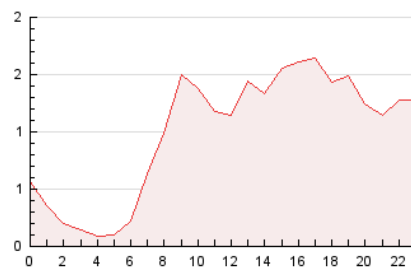

2. Secciones (Nacional)

	PAGINAS	%
HOME	1.142	5.97 %
RESTO	17.973	94.03 %

3. Por día del mes (Nacional)

Día	N. únicos	Visitas	Páginas	Día	N. únicos	Visitas	Páginas	Día	N. únicos	Visitas	Páginas
1	*	*	*	11	*	*	*	21	2	2	5
2	*	*	*	12	*	*	*	22	*	*	*
3	*	*	*	13	*	*	*	23	*	*	*
4	*	*	*	14	*	*	*	24	5	6	9
5	*	*	*	15	*	*	*	25	3	5	21
6	*	*	*	16	*	*	*	26	1.921	2.063	2.323
7	*	*	*	17	*	*	*	27	3.588	3.837	4.485
8	*	*	*	18	*	*	*	28	3.138	3.508	3.977
9	*	*	*	19	1	1	4	29	2.392	2.571	3.235
10	*	*	*	20	3	5	11	30	3.678	3.870	5.045

[*] Datos no disponibles por causas técnicas.

4. Gráficas (Nacional)

4.1 Por día de la semana (promedio)

N. únicos / Visitas (x 100)

Páginas (x 100)

4.2 Por franja horaria (promedio)

Visitas_ (x 1000)

Páginas (x 1000)