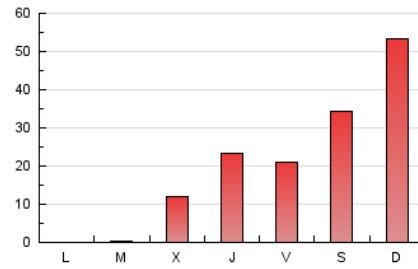

1. Cifras totales y promedios (Nacional e Internacional)

MES - AÑO	NAVEGADORES UNICOS	VISITAS	PAGINAS
Junio - 2024	14.489	16.849	20.100
PROMEDIO DIARIO	1.568	1.685	2.010
PROMEDIO LUNES-VIERNES	1.142	1.242	1.416
PROMEDIO SABADO-DOMINGO	3.271	3.458	4.387
PAGINAS / VISITAS	1,19		
DURACION MEDIA VISITAS	0:01:31		
TIEMPO INTERACCIÓN MEDIO	0:00:38		

2. Secciones (Nacional e Internacional)

	PAGINAS	%
HOME	1.162	5.78 %
RESTO	18.938	94.22 %

3. Por día del mes (Nacional e Internacional)

Día	N. únicos	Visitas	Páginas	Día	N. únicos	Visitas	Páginas	Día	N. únicos	Visitas	Páginas
1	*	*	*	11	*	*	*	21	2	2	5
2	*	*	*	12	*	*	*	22	*	*	*
3	*	*	*	13	*	*	*	23	*	*	*
4	*	*	*	14	*	*	*	24	5	6	9
5	*	*	*	15	*	*	*	25	3	5	21
6	*	*	*	16	*	*	*	26	2.001	2.144	2.402
7	*	*	*	17	*	*	*	27	3.782	4.047	4.688
8	*	*	*	18	*	*	*	28	3.339	3.724	4.186
9	*	*	*	19	1	1	4	29	2.608	2.792	3.448
10	*	*	*	20	3	5	11	30	3.934	4.123	5.326

[*] Datos no disponibles por causas técnicas.

4. Gráficas (Nacional e Internacional)

4.1 Por día de la semana (promedio)

N. únicos / Visitas (x 100)

Páginas (x 100)

4.2 Por franja horaria (promedio)

Visitas_ (x 1000)