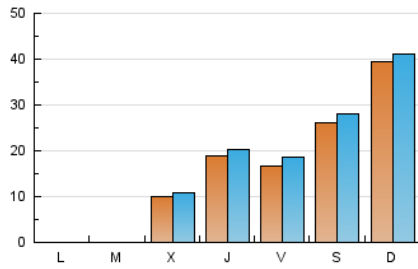

1. Cifras totales y promedios (Nacional e Internacional)

MES - AÑO	NAVEGADORES UNICOS	VISITAS	PAGINAS
Junio - 2024	14.489	16.849	20.100
PROMEDIO DIARIO	1.568	1.685	2.010
PROMEDIO LUNES-VIERNES	1.142	1.242	1.416
PROMEDIO SABADO-DOMINGO	3.271	3.458	4.387
PAGINAS / VISITAS	1,19		
DURACION MEDIA VISITAS	0:01:31		
TIEMPO INTERACCIÓN MEDIO	0:00:38		

2. Secciones (Nacional e Internacional)

	PAGINAS	%
HOME	1.162	5.78 %
RESTO	18.938	94.22 %

3. Por día del mes (Nacional e Internacional)

Día	N. únicos	Visitas	Páginas	Día	N. únicos	Visitas	Páginas	Día	N. únicos	Visitas	Páginas
1	*	*	*	11	*	*	*	21	2	2	5
2	*	*	*	12	*	*	*	22	*	*	*
3	*	*	*	13	*	*	*	23	*	*	*
4	*	*	*	14	*	*	*	24	5	6	9
5	*	*	*	15	*	*	*	25	3	5	21
6	*	*	*	16	*	*	*	26	2.001	2.144	2.402
7	*	*	*	17	*	*	*	27	3.782	4.047	4.688
8	*	*	*	18	*	*	*	28	3.339	3.724	4.186
9	*	*	*	19	1	1	4	29	2.608	2.792	3.448
10	*	*	*	20	3	5	11	30	3.934	4.123	5.326

[*] Datos no disponibles por causas técnicas.

4. Gráficas (Nacional e Internacional)

4.1 Por día de la semana (promedio)

N. únicos / Visitas (x 100)

Páginas (x 100)

4.2 Por franja horaria (promedio)

Visitas_ (x 1000)