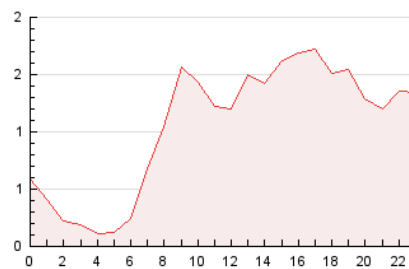

Páginas (x 1000)