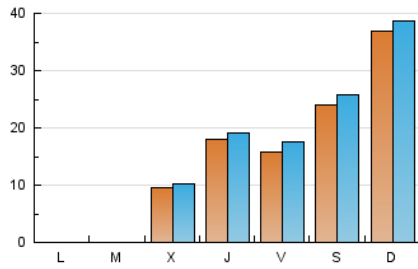

1. Cifras totales y promedios (Nacional)

MES - AÑO	NAVEGADORES UNICOS	VISITAS	PAGINAS
Junio - 2024	13.542	15.868	19.115
PROMEDIO DIARIO	1.473	1.587	1.912
PROMEDIO LUNES-VIERNES	1.083	1.178	1.354
PROMEDIO SABADO-DOMINGO	3.035	3.221	4.140
PAGINAS / VISITAS	1,20		
DURACION MEDIA VISITAS	0:01:33		
TIEMPO INTERACCIÓN MEDIO	0:00:40		

2. Secciones (Nacional)

	PAGINAS	%
HOME	1.142	5.97 %
RESTO	17.973	94.03 %

3. Por día del mes (Nacional)

Día	N. únicos	Visitas	Páginas	Día	N. únicos	Visitas	Páginas	Día	N. únicos	Visitas	Páginas
1	*	*	*	11	*	*	*	21	2	2	5
2	*	*	*	12	*	*	*	22	*	*	*
3	*	*	*	13	*	*	*	23	*	*	*
4	*	*	*	14	*	*	*	24	5	6	9
5	*	*	*	15	*	*	*	25	3	5	21
6	*	*	*	16	*	*	*	26	1.921	2.063	2.323
7	*	*	*	17	*	*	*	27	3.588	3.837	4.485
8	*	*	*	18	*	*	*	28	3.138	3.508	3.977
9	*	*	*	19	1	1	4	29	2.392	2.571	3.235
10	*	*	*	20	3	5	11	30	3.678	3.870	5.045

[*] Datos no disponibles por causas técnicas.

4. Gráficas (Nacional)

4.1 Por día de la semana (promedio)

N. únicos / Visitas (x 100)

Páginas (x 100)

4.2 Por franja horaria (promedio)

Visitas_ (x 1000)

Páginas (x 1000)