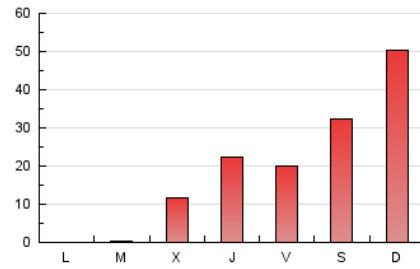

2. Secciones (Nacional)

	PAGINAS	%
HOME	1.142	5.97 %
RESTO	17.973	94.03 %

3. Por día del mes (Nacional)

Día	N. únicos	Visitas	Páginas	Día	N. únicos	Visitas	Páginas	Día	N. únicos	Visitas	Páginas
1	*	*	*	11	*	*	*	21	2	2	5
2	*	*	*	12	*	*	*	22	*	*	*
3	*	*	*	13	*	*	*	23	*	*	*
4	*	*	*	14	*	*	*	24	5	6	9
5	*	*	*	15	*	*	*	25	3	5	21
6	*	*	*	16	*	*	*	26	1.921	2.063	2.323
7	*	*	*	17	*	*	*	27	3.588	3.837	4.485
8	*	*	*	18	*	*	*	28	3.138	3.508	3.977
9	*	*	*	19	1	1	4	29	2.392	2.571	3.235
10	*	*	*	20	3	5	11	30	3.678	3.870	5.045

[*] Datos no disponibles por causas técnicas.

4. Gráficas (Nacional)

4.1 Por día de la semana (promedio)

N. únicos / Visitas (x 100)

Páginas (x 100)

4.2 Por franja horaria (promedio)

Visitas_ (x 1000)

Páginas (x 1000)

4.3 Por meses

N. únicos / Visitas (x 1000)

Páginas (x 1000)

5. Observaciones

Este Medio Electrónico de Comunicación ha sido medido por la herramienta Google Analytics de Google (GA4)

6. Definiciones básicas (Para más información ver Normas Técnicas para el Control de los Medios Electrónicos de Comunicación)