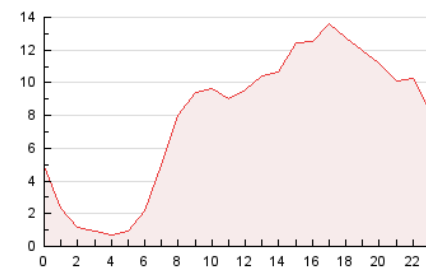

2. Secciones (Nacional)

	PAGINAS	%
HOME	7.820	4.16 %
RESTO	180.238	95.84 %

3. Por día del mes (Nacional)

Día	N. únicos	Visitas	Páginas	Día	N. únicos	Visitas	Páginas	Día	N. únicos	Visitas	Páginas
1	7.050	7.745	8.997	11	6.696	7.381	8.821	21	3.241	3.592	4.415
2	4.776	5.224	6.475	12	9.234	10.042	11.679	22	2.912	3.216	4.102
3	2.415	2.668	3.392	13	3.668	3.950	4.702	23	6.873	7.373	8.586
4	5.180	5.519	7.031	14	4.137	4.565	5.487	24	6.501	6.971	8.229
5	9.900	10.118	12.284	15	2.672	3.036	3.974	25	4.162	4.383	5.109
6	10.264	10.838	12.937	16	4.812	5.381	6.545	26	3.415	3.793	4.627
7	3.505	3.844	4.801	17	1.867	2.077	2.641	27	2.692	3.017	3.912
8	7.985	8.596	10.169	18	5.482	5.919	7.131	28	2.880	3.261	3.973
9	3.061	3.305	4.027	19	2.950	3.173	3.900	29	1.872	2.142	2.834
10	5.450	5.932	7.183	20	5.152	5.546	6.920	30	2.051	2.363	3.175

4. Gráficas (Nacional)

4.1 Por día de la semana (promedio)

N. únicos / Visitas (x 100)

Páginas (x 100)

4.2 Por franja horaria (promedio)

Visitas_ (x 1000)

Páginas (x 1000)

4.3 Por meses