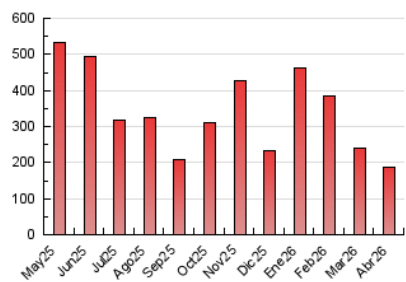

1. Cifras totales y promedios (Nacional)

MES - AÑO	NAVEGADORES UNICOS	VISITAS	PAGINAS
Abril - 2026	105.205	151.446	188.058
PROMEDIO DIARIO	4.762	5.166	6.269
PROMEDIO LUNES-VIERNES	4.356	4.756	5.794
PROMEDIO SABADO-DOMINGO	5.877	6.291	7.573
PAGINAS / VISITAS	1,21		
DURACION MEDIA VISITAS	0:01:24		
TIEMPO INTERACCIÓN MEDIO	0:00:57		

2. Secciones (Nacional)

	PAGINAS	%
HOME	7.820	4.16 %
RESTO	180.238	95.84 %

3. Por día del mes (Nacional)

Día	N. únicos	Visitas	Páginas	Día	N. únicos	Visitas	Páginas	Día	N. únicos	Visitas	Páginas
1	7.050	7.745	8.997	11	6.696	7.381	8.821	21	3.241	3.592	4.415
2	4.776	5.224	6.475	12	9.234	10.042	11.679	22	2.912	3.216	4.102
3	2.415	2.668	3.392	13	3.668	3.950	4.702	23	6.873	7.373	8.586
4	5.180	5.519	7.031	14	4.137	4.565	5.487	24	6.501	6.971	8.229
5	9.900	10.118	12.284	15	2.672	3.036	3.974	25	4.162	4.383	5.109
6	10.264	10.838	12.937	16	4.812	5.381	6.545	26	3.415	3.793	4.627
7	3.505	3.844	4.801	17	1.867	2.077	2.641	27	2.692	3.017	3.912
8	7.985	8.596	10.169	18	5.482	5.919	7.131	28	2.880	3.261	3.973
9	3.061	3.305	4.027	19	2.950	3.173	3.900	29	1.872	2.142	2.834
10	5.450	5.932	7.183	20	5.152	5.546	6.920	30	2.051	2.363	3.175

4. Gráficas (Nacional)

4.1 Por día de la semana (promedio)

N. únicos / Visitas (x 100)

Páginas (x 100)

4.2 Por franja horaria (promedio)

Visitas_ (x 1000)

Páginas (x 1000)

4.3 Por meses

N. únicos / Visitas (x 1000)

Páginas (x 1000)

5. Observaciones

Este Medio Electrónico de Comunicación ha sido medido por la herramienta Google Analytics de Google (GA4).

6. Definiciones básicas (Para más información ver Normas Técnicas para el Control de los Medios Electrónicos de Comunicación)