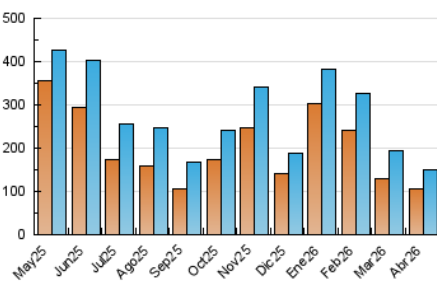

1. Cifras totales y promedios (Nacional)

MES - AÑO	NAVEGADORES UNICOS	VISITAS	PAGINAS
Abril - 2026	105.205	151.446	188.058
PROMEDIO DIARIO	4.762	5.166	6.269
PROMEDIO LUNES-VIERNES	4.356	4.756	5.794
PROMEDIO SABADO-DOMINGO	5.877	6.291	7.573
PAGINAS / VISITAS	1,21		
DURACION MEDIA VISITAS	0:01:24		
TIEMPO INTERACCIÓN MEDIO	0:00:57		

2. Secciones (Nacional)

	PAGINAS	%
HOME	7.820	4.16 %
RESTO	180.238	95.84 %

3. Por día del mes (Nacional)

Día	N. únicos	Visitas	Páginas	Día	N. únicos	Visitas	Páginas	Día	N. únicos	Visitas	Páginas
1	7.050	7.745	8.997	11	6.696	7.381	8.821	21	3.241	3.592	4.415
2	4.776	5.224	6.475	12	9.234	10.042	11.679	22	2.912	3.216	4.102
3	2.415	2.668	3.392	13	3.668	3.950	4.702	23	6.873	7.373	8.586
4	5.180	5.519	7.031	14	4.137	4.565	5.487	24	6.501	6.971	8.229
5	9.900	10.118	12.284	15	2.672	3.036	3.974	25	4.162	4.383	5.109
6	10.264	10.838	12.937	16	4.812	5.381	6.545	26	3.415	3.793	4.627
7	3.505	3.844	4.801	17	1.867	2.077	2.641	27	2.692	3.017	3.912
8	7.985	8.596	10.169	18	5.482	5.919	7.131	28	2.880	3.261	3.973
9	3.061	3.305	4.027	19	2.950	3.173	3.900	29	1.872	2.142	2.834
10	5.450	5.932	7.183	20	5.152	5.546	6.920	30	2.051	2.363	3.175

4. Gráficas (Nacional)

4.1 Por día de la semana (promedio)

N. únicos / Visitas (x 100)

Páginas (x 100)

4.2 Por franja horaria (promedio)

Visitas_ (x 1000)

Páginas (x 1000)

4.3 Por meses

N. únicos / Visitas (x 1000)

Páginas (x 1000)

5. Observaciones

Este Medio Electrónico de Comunicación ha sido medido por la herramienta Google Analytics de Google (GA4).

6. Definiciones básicas (Para más información ver Normas Técnicas para el Control de los Medios Electrónicos de Comunicación)