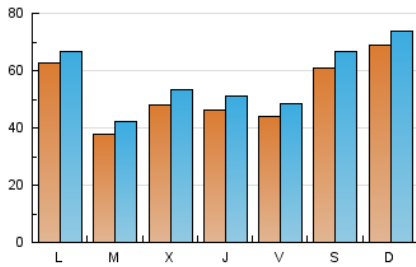

1. Cifras totales y promedios (Nacional e Internacional)

MES - AÑO	NAVEGADORES UNICOS	VISITAS	PAGINAS
Abril - 2026	116.587	169.066	205.459
PROMEDIO DIARIO	5.226	5.718	6.849
PROMEDIO LUNES-VIERNES	4.769	5.240	6.334
PROMEDIO SABADO-DOMINGO	6.482	7.033	8.264
PAGINAS / VISITAS	1,20		
DURACION MEDIA VISITAS	0:01:18		
TIEMPO INTERACCIÓN MEDIO	0:00:53		

2. Secciones (Nacional e Internacional)

	PAGINAS	%
HOME	7.975	3.88 %
RESTO	197.484	96.12 %

3. Por día del mes (Nacional e Internacional)

Día	N. únicos	Visitas	Páginas	Día	N. únicos	Visitas	Páginas	Día	N. únicos	Visitas	Páginas
1	7.435	8.223	9.620	11	7.687	8.685	10.024	21	3.613	4.014	4.863
2	5.110	5.725	7.008	12	9.925	10.833	12.461	22	3.277	3.664	4.640
3	2.677	3.063	3.718	13	3.917	4.221	5.013	23	7.222	7.833	9.286
4	5.458	5.823	7.399	14	4.414	4.891	5.881	24	6.827	7.378	8.703
5	10.232	10.509	12.694	15	2.984	3.439	4.387	25	4.726	5.059	5.735
6	10.634	11.173	13.447	16	5.237	5.947	7.173	26	3.778	4.253	5.061
7	3.775	4.199	5.222	17	2.388	2.672	3.166	27	3.022	3.467	4.354
8	8.263	8.909	10.563	18	6.453	7.157	8.198	28	3.265	3.713	4.435
9	3.207	3.481	4.234	19	3.598	3.941	4.540	29	2.139	2.457	3.183
10	5.768	6.305	7.593	20	7.463	7.883	9.388	30	2.284	2.631	3.470

4. Gráficas (Nacional e Internacional)

4.1 Por día de la semana (promedio)

N. únicos / Visitas (x 100)

Páginas (x 100)

4.2 Por franja horaria (promedio)

Visitas_ (x 1000)

Páginas (x 1000)

4.3 Por meses