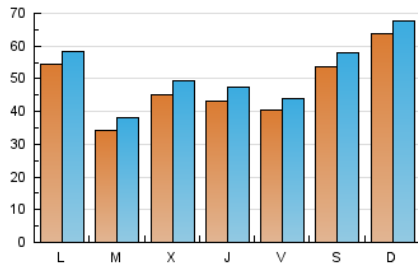

1. Cifras totales y promedios (Nacional)

MES - AÑO	NAVEGADORES UNICOS	VISITAS	PAGINAS
Abril - 2026	105.205	151.446	188.058
PROMEDIO DIARIO	4.762	5.166	6.269
PROMEDIO LUNES-VIERNES	4.356	4.756	5.794
PROMEDIO SABADO-DOMINGO	5.877	6.291	7.573
PAGINAS / VISITAS	1,21		
DURACION MEDIA VISITAS	0:01:24		
TIEMPO INTERACCIÓN MEDIO	0:00:57		

2. Secciones (Nacional)

	PAGINAS	%
HOME	7.820	4.16 %
RESTO	180.238	95.84 %

3. Por día del mes (Nacional)

Día	N. únicos	Visitas	Páginas	Día	N. únicos	Visitas	Páginas	Día	N. únicos	Visitas	Páginas
1	7.050	7.745	8.997	11	6.696	7.381	8.821	21	3.241	3.592	4.415
2	4.776	5.224	6.475	12	9.234	10.042	11.679	22	2.912	3.216	4.102
3	2.415	2.668	3.392	13	3.668	3.950	4.702	23	6.873	7.373	8.586
4	5.180	5.519	7.031	14	4.137	4.565	5.487	24	6.501	6.971	8.229
5	9.900	10.118	12.284	15	2.672	3.036	3.974	25	4.162	4.383	5.109
6	10.264	10.838	12.937	16	4.812	5.381	6.545	26	3.415	3.793	4.627
7	3.505	3.844	4.801	17	1.867	2.077	2.641	27	2.692	3.017	3.912
8	7.985	8.596	10.169	18	5.482	5.919	7.131	28	2.880	3.261	3.973
9	3.061	3.305	4.027	19	2.950	3.173	3.900	29	1.872	2.142	2.834
10	5.450	5.932	7.183	20	5.152	5.546	6.920	30	2.051	2.363	3.175

4. Gráficas (Nacional)

4.1 Por día de la semana (promedio)

N. únicos / Visitas (x 100)

Páginas (x 100)

4.2 Por franja horaria (promedio)

Visitas_ (x 1000)

Páginas (x 1000)

4.3 Por meses