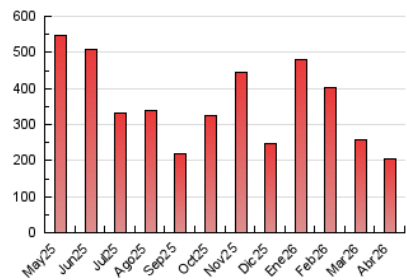

Páginas (x 1000)