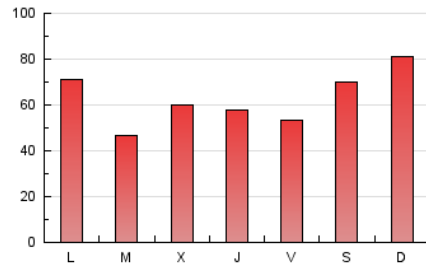

1. Cifras totales y promedios (Nacional)

MES - AÑO	NAVEGADORES UNICOS	VISITAS	PAGINAS
Abril - 2026	105.205	151.446	188.058
PROMEDIO DIARIO	4.762	5.166	6.269
PROMEDIO LUNES-VIERNES	4.356	4.756	5.794
PROMEDIO SABADO-DOMINGO	5.877	6.291	7.573
PAGINAS / VISITAS	1,21		
DURACION MEDIA VISITAS	0:01:24		
TIEMPO INTERACCIÓN MEDIO	0:00:57		

2. Secciones (Nacional)

	PAGINAS	%
HOME	7.820	4.16 %
RESTO	180.238	95.84 %

3. Por día del mes (Nacional)

Día	N. únicos	Visitas	Páginas	Día	N. únicos	Visitas	Páginas	Día	N. únicos	Visitas	Páginas
1	7.050	7.745	8.997	11	6.696	7.381	8.821	21	3.241	3.592	4.415
2	4.776	5.224	6.475	12	9.234	10.042	11.679	22	2.912	3.216	4.102
3	2.415	2.668	3.392	13	3.668	3.950	4.702	23	6.873	7.373	8.586
4	5.180	5.519	7.031	14	4.137	4.565	5.487	24	6.501	6.971	8.229
5	9.900	10.118	12.284	15	2.672	3.036	3.974	25	4.162	4.383	5.109
6	10.264	10.838	12.937	16	4.812	5.381	6.545	26	3.415	3.793	4.627
7	3.505	3.844	4.801	17	1.867	2.077	2.641	27	2.692	3.017	3.912
8	7.985	8.596	10.169	18	5.482	5.919	7.131	28	2.880	3.261	3.973
9	3.061	3.305	4.027	19	2.950	3.173	3.900	29	1.872	2.142	2.834
10	5.450	5.932	7.183	20	5.152	5.546	6.920	30	2.051	2.363	3.175

4. Gráficas (Nacional)

4.1 Por día de la semana (promedio)

N. únicos / Visitas (x 100)

Páginas (x 100)

4.2 Por franja horaria (promedio)

Visitas_ (x 1000)

Páginas (x 1000)

4.3 Por meses