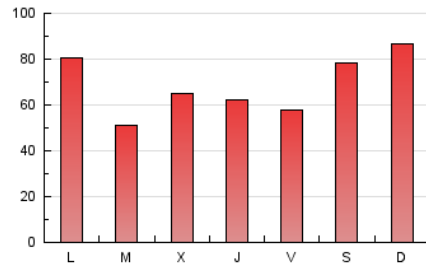

1. Cifras totales y promedios (Nacional e Internacional)

MES - AÑO	NAVEGADORES UNICOS	VISITAS	PAGINAS
Abril - 2026	116.587	169.066	205.459
PROMEDIO DIARIO	5.226	5.718	6.849
PROMEDIO LUNES-VIERNES	4.769	5.240	6.334
PROMEDIO SABADO-DOMINGO	6.482	7.033	8.264
PAGINAS / VISITAS	1,20		
DURACION MEDIA VISITAS	0:01:18		
TIEMPO INTERACCIÓN MEDIO	0:00:53		

2. Secciones (Nacional e Internacional)

	PAGINAS	%
HOME	7.975	3.88 %
RESTO	197.484	96.12 %

3. Por día del mes (Nacional e Internacional)

Día	N. únicos	Visitas	Páginas	Día	N. únicos	Visitas	Páginas	Día	N. únicos	Visitas	Páginas
1	7.435	8.223	9.620	11	7.687	8.685	10.024	21	3.613	4.014	4.863
2	5.110	5.725	7.008	12	9.925	10.833	12.461	22	3.277	3.664	4.640
3	2.677	3.063	3.718	13	3.917	4.221	5.013	23	7.222	7.833	9.286
4	5.458	5.823	7.399	14	4.414	4.891	5.881	24	6.827	7.378	8.703
5	10.232	10.509	12.694	15	2.984	3.439	4.387	25	4.726	5.059	5.735
6	10.634	11.173	13.447	16	5.237	5.947	7.173	26	3.778	4.253	5.061
7	3.775	4.199	5.222	17	2.388	2.672	3.166	27	3.022	3.467	4.354
8	8.263	8.909	10.563	18	6.453	7.157	8.198	28	3.265	3.713	4.435
9	3.207	3.481	4.234	19	3.598	3.941	4.540	29	2.139	2.457	3.183
10	5.768	6.305	7.593	20	7.463	7.883	9.388	30	2.284	2.631	3.470

4. Gráficas (Nacional e Internacional)

4.1 Por día de la semana (promedio)

N. únicos / Visitas (x 100)

Páginas (x 100)

4.2 Por franja horaria (promedio)

Visitas_ (x 1000)

Páginas (x 1000)

4.3 Por meses