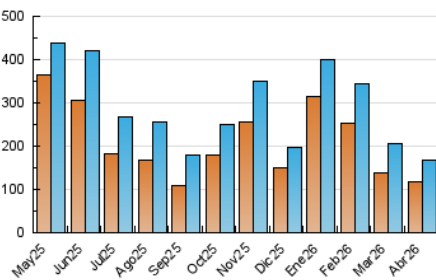

4.3 Por meses

N. únicos / Visitas (x 1000)