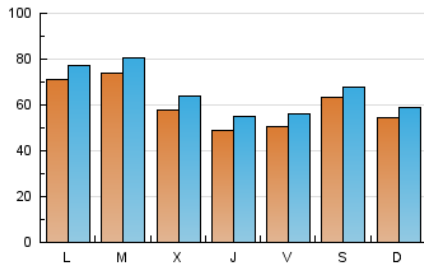

1. Cifras totales y promedios (Nacional e Internacional)

MES - AÑO	NAVEGADORES UNICOS	VISITAS	PAGINAS
Marzo - 2026	139.227	206.408	256.076
PROMEDIO DIARIO	6.063	6.619	8.261
PROMEDIO LUNES-VIERNES	6.158	6.758	8.361
PROMEDIO SABADO-DOMINGO	5.831	6.278	8.015
PAGINAS / VISITAS	1,25		
DURACION MEDIA VISITAS	0:01:24		
TIEMPO INTERACCIÓN MEDIO	0:01:01		

2. Secciones (Nacional e Internacional)

	PAGINAS	%
HOME	8.471	3.31 %
RESTO	247.605	96.69 %

3. Por día del mes (Nacional e Internacional)

Día	N. únicos	Visitas	Páginas	Día	N. únicos	Visitas	Páginas	Día	N. únicos	Visitas	Páginas
1	4.647	4.998	5.963	11	11.122	12.159	15.137	21	13.554	14.141	19.277
2	4.081	4.516	5.579	12	5.623	6.132	7.911	22	9.014	9.721	12.607
3	4.513	4.827	6.073	13	4.293	4.683	5.929	23	7.821	8.266	10.451
4	2.794	3.198	3.871	14	2.867	3.175	4.149	24	9.341	9.817	12.214
5	4.260	4.811	5.886	15	3.002	3.294	4.466	25	6.200	6.945	8.658
6	3.797	4.299	5.178	16	5.388	6.100	7.525	26	7.058	8.201	9.894
7	2.557	2.837	3.629	17	4.578	4.989	6.209	27	6.011	6.937	8.305
8	2.588	2.831	3.492	18	2.985	3.284	4.707	28	6.250	6.979	8.487
9	8.694	9.342	10.712	19	2.675	2.849	3.906	29	8.003	8.530	10.066
10	12.985	14.459	16.822	20	6.112	6.439	9.117	30	9.680	10.304	12.498
								31	5.468	6.120	7.358

4. Gráficas (Nacional e Internacional)

4.1 Por día de la semana (promedio)

N. únicos / Visitas (x 100)

Páginas (x 100)

4.2 Por franja horaria (promedio)

Visitas_ (x 1000)

Páginas (x 1000)

4.3 Por meses