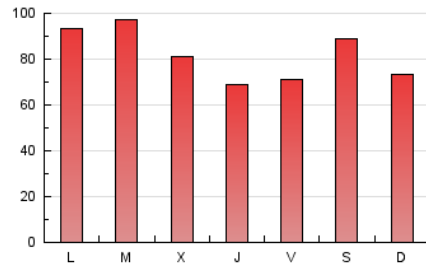

1. Cifras totales y promedios (Nacional e Internacional)

MES - AÑO	NAVEGADORES UNICOS	VISITAS	PAGINAS
Marzo - 2026	139.227	206.408	256.076
PROMEDIO DIARIO	6.063	6.619	8.261
PROMEDIO LUNES-VIERNES	6.158	6.758	8.361
PROMEDIO SABADO-DOMINGO	5.831	6.278	8.015
PAGINAS / VISITAS	1,25		
DURACION MEDIA VISITAS	0:01:24		
TIEMPO INTERACCIÓN MEDIO	0:01:01		

2. Secciones (Nacional e Internacional)

	PAGINAS	%
HOME	8.471	3.31 %
RESTO	247.605	96.69 %

3. Por día del mes (Nacional e Internacional)

Día	N. únicos	Visitas	Páginas	Día	N. únicos	Visitas	Páginas	Día	N. únicos	Visitas	Páginas
1	4.647	4.998	5.963	11	11.122	12.159	15.137	21	13.554	14.141	19.277
2	4.081	4.516	5.579	12	5.623	6.132	7.911	22	9.014	9.721	12.607
3	4.513	4.827	6.073	13	4.293	4.683	5.929	23	7.821	8.266	10.451
4	2.794	3.198	3.871	14	2.867	3.175	4.149	24	9.341	9.817	12.214
5	4.260	4.811	5.886	15	3.002	3.294	4.466	25	6.200	6.945	8.658
6	3.797	4.299	5.178	16	5.388	6.100	7.525	26	7.058	8.201	9.894
7	2.557	2.837	3.629	17	4.578	4.989	6.209	27	6.011	6.937	8.305
8	2.588	2.831	3.492	18	2.985	3.284	4.707	28	6.250	6.979	8.487
9	8.694	9.342	10.712	19	2.675	2.849	3.906	29	8.003	8.530	10.066
10	12.985	14.459	16.822	20	6.112	6.439	9.117	30	9.680	10.304	12.498
								31	5.468	6.120	7.358

4. Gráficas (Nacional e Internacional)

4.1 Por día de la semana (promedio)

N. únicos / Visitas (x 100)

Páginas (x 100)

4.2 Por franja horaria (promedio)

Visitas_ (x 1000)

Páginas (x 1000)

4.3 Por meses