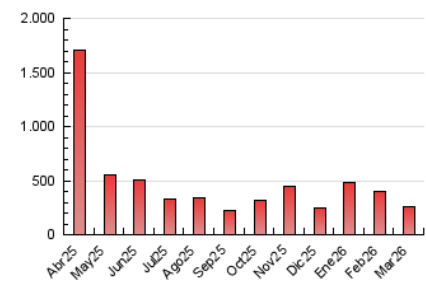

Páginas (x 1000)