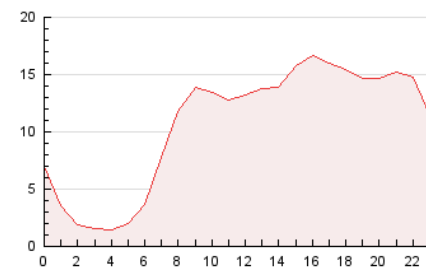

2. Secciones (Nacional e Internacional)

	PAGINAS	%
HOME	8.471	3.31 %
RESTO	247.605	96.69 %

3. Por día del mes (Nacional e Internacional)

Día	N. únicos	Visitas	Páginas	Día	N. únicos	Visitas	Páginas	Día	N. únicos	Visitas	Páginas
1	4.647	4.998	5.963	11	11.122	12.159	15.137	21	13.554	14.141	19.277
2	4.081	4.516	5.579	12	5.623	6.132	7.911	22	9.014	9.721	12.607
3	4.513	4.827	6.073	13	4.293	4.683	5.929	23	7.821	8.266	10.451
4	2.794	3.198	3.871	14	2.867	3.175	4.149	24	9.341	9.817	12.214
5	4.260	4.811	5.886	15	3.002	3.294	4.466	25	6.200	6.945	8.658
6	3.797	4.299	5.178	16	5.388	6.100	7.525	26	7.058	8.201	9.894
7	2.557	2.837	3.629	17	4.578	4.989	6.209	27	6.011	6.937	8.305
8	2.588	2.831	3.492	18	2.985	3.284	4.707	28	6.250	6.979	8.487
9	8.694	9.342	10.712	19	2.675	2.849	3.906	29	8.003	8.530	10.066
10	12.985	14.459	16.822	20	6.112	6.439	9.117	30	9.680	10.304	12.498
								31	5.468	6.120	7.358

4. Gráficas (Nacional e Internacional)

4.1 Por día de la semana (promedio)

N. únicos / Visitas (x 100)

Páginas (x 100)

4.2 Por franja horaria (promedio)

Visitas_ (x 1000)

Páginas (x 1000)

4.3 Por meses