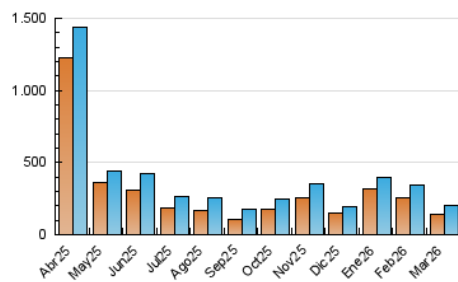

4.3 Por meses

N. únicos / Visitas (x 1000)