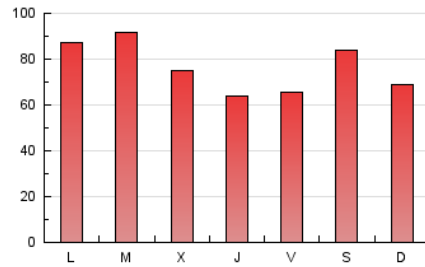

1. Cifras totales y promedios (Nacional)

MES - AÑO	NAVEGADORES UNICOS	VISITAS	PAGINAS
Marzo - 2026	129.680	192.884	239.188
PROMEDIO DIARIO	5.665	6.129	7.716
PROMEDIO LUNES-VIERNES	5.745	6.239	7.786
PROMEDIO SABADO-DOMINGO	5.470	5.861	7.544
PAGINAS / VISITAS	1,26		
DURACION MEDIA VISITAS	0:01:27		
TIEMPO INTERACCIÓN MEDIO	0:01:04		

2. Secciones (Nacional)

	PAGINAS	%
HOME	8.305	3.47 %
RESTO	230.883	96.53 %

3. Por día del mes (Nacional)

Día	N. únicos	Visitas	Páginas	Día	N. únicos	Visitas	Páginas	Día	N. únicos	Visitas	Páginas
1	4.405	4.714	5.666	11	10.561	11.332	14.395	21	13.136	13.662	18.626
2	3.743	4.114	5.138	12	5.239	5.695	7.321	22	8.571	9.144	12.014
3	4.245	4.531	5.719	13	3.951	4.231	5.447	23	7.424	7.787	9.918
4	2.458	2.755	3.399	14	2.540	2.762	3.792	24	8.890	9.303	11.631
5	3.743	4.209	5.224	15	2.704	2.934	4.037	25	5.757	6.318	8.003
6	3.356	3.798	4.610	16	4.924	5.510	6.874	26	6.663	7.697	9.279
7	2.277	2.561	3.287	17	4.097	4.413	5.621	27	5.620	6.353	7.713
8	2.309	2.526	3.141	18	2.670	2.879	4.260	28	5.790	6.431	7.881
9	8.111	8.690	9.968	19	2.459	2.605	3.632	29	7.502	8.013	9.456
10	12.347	13.678	16.056	20	5.784	6.023	8.529	30	9.239	9.748	11.834
								31	5.106	5.580	6.717

4. Gráficas (Nacional)

4.1 Por día de la semana (promedio)

N. únicos / Visitas (x 100)

Páginas (x 100)

4.2 Por franja horaria (promedio)

Visitas_ (x 1000)

Páginas (x 1000)

4.3 Por meses