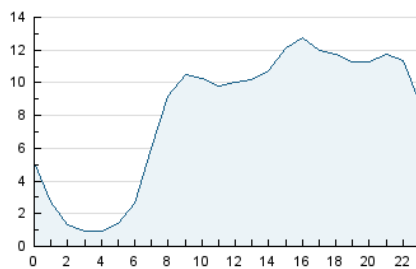

2. Secciones (Nacional)

	PAGINAS	%
HOME	8.305	3.47 %
RESTO	230.883	96.53 %

3. Por día del mes (Nacional)

Día	N. únicos	Visitas	Páginas	Día	N. únicos	Visitas	Páginas	Día	N. únicos	Visitas	Páginas
1	4.405	4.714	5.666	11	10.561	11.332	14.395	21	13.136	13.662	18.626
2	3.743	4.114	5.138	12	5.239	5.695	7.321	22	8.571	9.144	12.014
3	4.245	4.531	5.719	13	3.951	4.231	5.447	23	7.424	7.787	9.918
4	2.458	2.755	3.399	14	2.540	2.762	3.792	24	8.890	9.303	11.631
5	3.743	4.209	5.224	15	2.704	2.934	4.037	25	5.757	6.318	8.003
6	3.356	3.798	4.610	16	4.924	5.510	6.874	26	6.663	7.697	9.279
7	2.277	2.561	3.287	17	4.097	4.413	5.621	27	5.620	6.353	7.713
8	2.309	2.526	3.141	18	2.670	2.879	4.260	28	5.790	6.431	7.881
9	8.111	8.690	9.968	19	2.459	2.605	3.632	29	7.502	8.013	9.456
10	12.347	13.678	16.056	20	5.784	6.023	8.529	30	9.239	9.748	11.834
								31	5.106	5.580	6.717

4. Gráficas (Nacional)

4.1 Por día de la semana (promedio)

N. únicos / Visitas (x 100)

Páginas (x 100)

4.2 Por franja horaria (promedio)

Visitas_ (x 1000)

Páginas (x 1000)

4.3 Por meses

N. únicos / Visitas (x 1000)

Páginas (x 1000)

5. Observaciones

Este Medio Electrónico de Comunicación ha sido medido por la herramienta Google Analytics de Google (GA4).

6. Definiciones básicas (Para más información ver Normas Técnicas para el Control de los Medios Electrónicos de Comunicación)