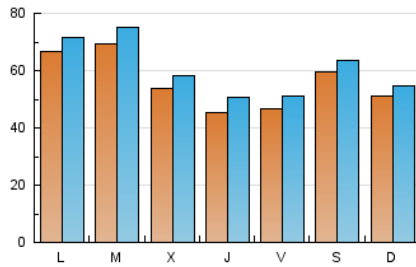

1. Cifras totales y promedios (Nacional)

MES - AÑO	NAVEGADORES UNICOS	VISITAS	PAGINAS
Marzo - 2026	129.680	192.884	239.188
PROMEDIO DIARIO	5.665	6.129	7.716
PROMEDIO LUNES-VIERNES	5.745	6.239	7.786
PROMEDIO SABADO-DOMINGO	5.470	5.861	7.544
PAGINAS / VISITAS	1,26		
DURACION MEDIA VISITAS	0:01:27		
TIEMPO INTERACCIÓN MEDIO	0:01:04		

2. Secciones (Nacional)

	PAGINAS	%
HOME	8.305	3.47 %
RESTO	230.883	96.53 %

3. Por día del mes (Nacional)

Día	N. únicos	Visitas	Páginas	Día	N. únicos	Visitas	Páginas	Día	N. únicos	Visitas	Páginas
1	4.405	4.714	5.666	11	10.561	11.332	14.395	21	13.136	13.662	18.626
2	3.743	4.114	5.138	12	5.239	5.695	7.321	22	8.571	9.144	12.014
3	4.245	4.531	5.719	13	3.951	4.231	5.447	23	7.424	7.787	9.918
4	2.458	2.755	3.399	14	2.540	2.762	3.792	24	8.890	9.303	11.631
5	3.743	4.209	5.224	15	2.704	2.934	4.037	25	5.757	6.318	8.003
6	3.356	3.798	4.610	16	4.924	5.510	6.874	26	6.663	7.697	9.279
7	2.277	2.561	3.287	17	4.097	4.413	5.621	27	5.620	6.353	7.713
8	2.309	2.526	3.141	18	2.670	2.879	4.260	28	5.790	6.431	7.881
9	8.111	8.690	9.968	19	2.459	2.605	3.632	29	7.502	8.013	9.456
10	12.347	13.678	16.056	20	5.784	6.023	8.529	30	9.239	9.748	11.834
								31	5.106	5.580	6.717

4. Gráficas (Nacional)

4.1 Por día de la semana (promedio)

N. únicos / Visitas (x 100)

Páginas (x 100)

4.2 Por franja horaria (promedio)

Visitas_ (x 1000)

Páginas (x 1000)

4.3 Por meses