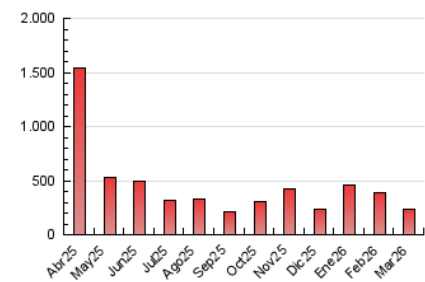

2. Secciones (Nacional)

	PAGINAS	%
HOME	8.305	3.47 %
RESTO	230.883	96.53 %

3. Por día del mes (Nacional)

Día	N. únicos	Visitas	Páginas	Día	N. únicos	Visitas	Páginas	Día	N. únicos	Visitas	Páginas
1	4.405	4.714	5.666	11	10.561	11.332	14.395	21	13.136	13.662	18.626
2	3.743	4.114	5.138	12	5.239	5.695	7.321	22	8.571	9.144	12.014
3	4.245	4.531	5.719	13	3.951	4.231	5.447	23	7.424	7.787	9.918
4	2.458	2.755	3.399	14	2.540	2.762	3.792	24	8.890	9.303	11.631
5	3.743	4.209	5.224	15	2.704	2.934	4.037	25	5.757	6.318	8.003
6	3.356	3.798	4.610	16	4.924	5.510	6.874	26	6.663	7.697	9.279
7	2.277	2.561	3.287	17	4.097	4.413	5.621	27	5.620	6.353	7.713
8	2.309	2.526	3.141	18	2.670	2.879	4.260	28	5.790	6.431	7.881
9	8.111	8.690	9.968	19	2.459	2.605	3.632	29	7.502	8.013	9.456
10	12.347	13.678	16.056	20	5.784	6.023	8.529	30	9.239	9.748	11.834
								31	5.106	5.580	6.717

4. Gráficas (Nacional)

4.1 Por día de la semana (promedio)

N. únicos / Visitas (x 100)

Páginas (x 100)

4.2 Por franja horaria (promedio)

Visitas_ (x 1000)

Páginas (x 1000)

4.3 Por meses

N. únicos / Visitas (x 1000)

Páginas (x 1000)

5. Observaciones

Este Medio Electrónico de Comunicación ha sido medido por la herramienta Google Analytics de Google (GA4).

6. Definiciones básicas (Para más información ver Normas Técnicas para el Control de los Medios Electrónicos de Comunicación)