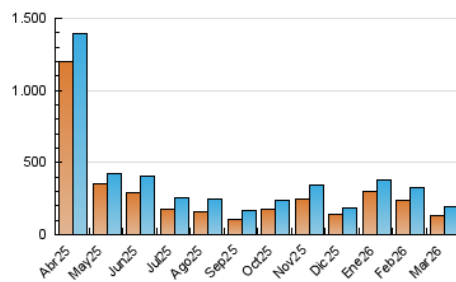

2. Secciones (Nacional)

	PAGINAS	%
HOME	8.305	3.47 %
RESTO	230.883	96.53 %

3. Por día del mes (Nacional)

Día	N. únicos	Visitas	Páginas	Día	N. únicos	Visitas	Páginas	Día	N. únicos	Visitas	Páginas
1	4.405	4.714	5.666	11	10.561	11.332	14.395	21	13.136	13.662	18.626
2	3.743	4.114	5.138	12	5.239	5.695	7.321	22	8.571	9.144	12.014
3	4.245	4.531	5.719	13	3.951	4.231	5.447	23	7.424	7.787	9.918
4	2.458	2.755	3.399	14	2.540	2.762	3.792	24	8.890	9.303	11.631
5	3.743	4.209	5.224	15	2.704	2.934	4.037	25	5.757	6.318	8.003
6	3.356	3.798	4.610	16	4.924	5.510	6.874	26	6.663	7.697	9.279
7	2.277	2.561	3.287	17	4.097	4.413	5.621	27	5.620	6.353	7.713
8	2.309	2.526	3.141	18	2.670	2.879	4.260	28	5.790	6.431	7.881
9	8.111	8.690	9.968	19	2.459	2.605	3.632	29	7.502	8.013	9.456
10	12.347	13.678	16.056	20	5.784	6.023	8.529	30	9.239	9.748	11.834
								31	5.106	5.580	6.717

4. Gráficas (Nacional)

4.1 Por día de la semana (promedio)

N. únicos / Visitas (x 100)

Páginas (x 100)

4.2 Por franja horaria (promedio)

Visitas_ (x 1000)

Páginas (x 1000)

4.3 Por meses

N. únicos / Visitas (x 1000)

Páginas (x 1000)

5. Observaciones

Este Medio Electrónico de Comunicación ha sido medido por la herramienta Google Analytics de Google (GA4).

6. Definiciones básicas (Para más información ver Normas Técnicas para el Control de los Medios Electrónicos de Comunicación)

Visita:

Una secuencia ininterrumpida de páginas servidas a un usuario válido. Si dicho usuario no realiza peticiones de páginas en un periodo de tiempo (30 min) la siguiente petición constituirá el inicio de una nueva visita.