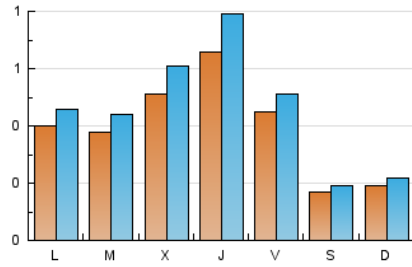

1. Cifras totales y promedios (Nacional e Internacional)

MES - AÑO	NAVEGADORES UNICOS	VISITAS	PAGINAS
Diciembre - 2024	999	1.397	1.730
PROMEDIO DIARIO	39	45	56
PROMEDIO LUNES-VIERNES	47	55	69
PROMEDIO SABADO-DOMINGO	18	20	23
PAGINAS / VISITAS	1,24		
DURACION MEDIA VISITAS	0:01:54		
TIEMPO INTERACCIÓN MEDIO	0:00:34		

2. Secciones (Nacional e Internacional)

	PAGINAS	%
HOME	223	12.89 %
RESTO	1.507	87.11 %

3. Por día del mes (Nacional e Internacional)

Día	N. únicos	Visitas	Páginas	Día	N. únicos	Visitas	Páginas	Día	N. únicos	Visitas	Páginas
1	27	28	28	11	99	122	144	21	20	26	35
2	47	50	56	12	84	100	135	22	16	19	18
3	57	64	73	13	74	82	97	23	27	32	35
4	44	53	84	14	19	20	22	24	16	17	18
5	67	86	108	15	13	14	17	25	15	18	18
6	14	14	16	16	55	68	97	26	30	35	46
7	12	12	15	17	52	62	75	27	26	35	44
8	28	33	33	18	46	52	71	28	16	17	22
9	38	42	47	19	82	93	112	29	13	14	17
10	45	52	65	20	65	74	87	30	33	37	58
								31	20	24	37

4. Gráficas (Nacional e Internacional)

4.1 Por día de la semana (promedio)

N. únicos / Visitas (x 100)

Páginas (x 100)

4.2 Por franja horaria (promedio)

Visitas_ (x 1000)

Páginas (x 1000)

4.3 Por meses