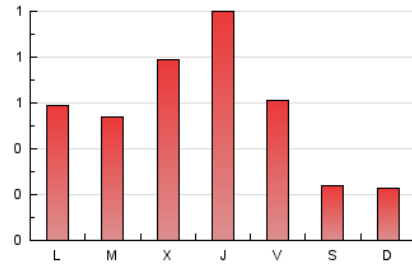

1. Cifras totales y promedios (Nacional e Internacional)

MES - AÑO	NAVEGADORES UNICOS	VISITAS	PAGINAS
Diciembre - 2024	999	1.397	1.730
PROMEDIO DIARIO	39	45	56
PROMEDIO LUNES-VIERNES	47	55	69
PROMEDIO SABADO-DOMINGO	18	20	23
PAGINAS / VISITAS	1,24		
DURACION MEDIA VISITAS	0:01:54		
TIEMPO INTERACCIÓN MEDIO	0:00:34		

2. Secciones (Nacional e Internacional)

	PAGINAS	%
HOME	223	12.89 %
RESTO	1.507	87.11 %

3. Por día del mes (Nacional e Internacional)

Día	N. únicos	Visitas	Páginas	Día	N. únicos	Visitas	Páginas	Día	N. únicos	Visitas	Páginas
1	27	28	28	11	99	122	144	21	20	26	35
2	47	50	56	12	84	100	135	22	16	19	18
3	57	64	73	13	74	82	97	23	27	32	35
4	44	53	84	14	19	20	22	24	16	17	18
5	67	86	108	15	13	14	17	25	15	18	18
6	14	14	16	16	55	68	97	26	30	35	46
7	12	12	15	17	52	62	75	27	26	35	44
8	28	33	33	18	46	52	71	28	16	17	22
9	38	42	47	19	82	93	112	29	13	14	17
10	45	52	65	20	65	74	87	30	33	37	58
								31	20	24	37

4. Gráficas (Nacional e Internacional)

4.1 Por día de la semana (promedio)

N. únicos / Visitas (x 100)

Páginas (x 100)

4.2 Por franja horaria (promedio)

Visitas_ (x 1000)

Páginas (x 1000)

4.3 Por meses