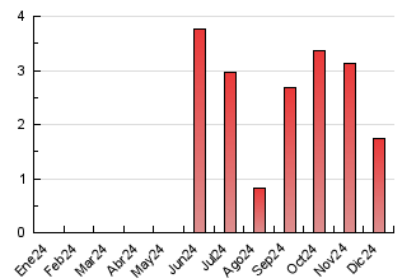

Páginas (x 1000)