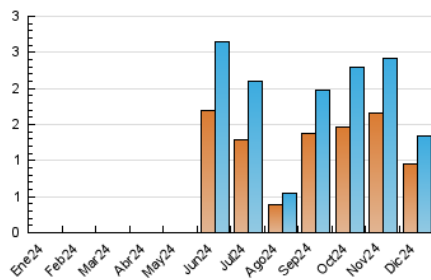

2. Secciones (Nacional)

	PAGINAS	%
HOME	219	13.07 %
RESTO	1.456	86.93 %

3. Por día del mes (Nacional)

Día	N. únicos	Visitas	Páginas	Día	N. únicos	Visitas	Páginas	Día	N. únicos	Visitas	Páginas
1	26	27	27	11	95	118	140	21	20	26	35
2	44	47	54	12	79	94	130	22	15	17	17
3	55	61	70	13	73	81	96	23	26	31	34
4	43	52	83	14	17	18	20	24	14	15	16
5	67	86	108	15	13	14	17	25	15	18	18
6	14	14	16	16	53	65	94	26	28	33	44
7	11	11	14	17	48	58	70	27	25	31	40
8	27	32	32	18	42	48	67	28	14	15	20
9	37	41	46	19	81	92	111	29	12	13	17
10	45	52	65	20	61	70	82	30	31	35	56
								31	19	23	36

4. Gráficas (Nacional)

4.1 Por día de la semana (promedio)

N. únicos / Visitas (x 100)

Páginas (x 100)

4.2 Por franja horaria (promedio)

Visitas_ (x 1000)

Páginas (x 1000)

4.3 Por meses

N. únicos / Visitas (x 1000)

Páginas (x 1000)

5. Observaciones

Este Medio Electrónico de Comunicación ha sido medido por la herramienta Google Analytics de Google (GA4).

6. Definiciones básicas (Para más información ver Normas Técnicas para el Control de los Medios Electrónicos de Comunicación)

Visita:

Una secuencia ininterrumpida de páginas servidas a un usuario válido. Si dicho usuario no realiza peticiones de páginas en un periodo de tiempo (30 min) la siguiente petición constituirá el inicio de una nueva visita.