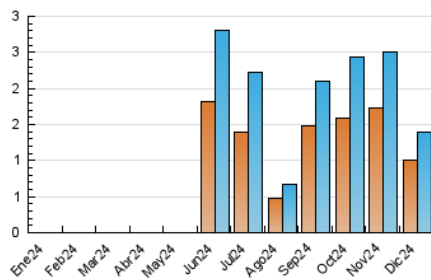

4.3 Por meses

N. únicos / Visitas (x 1000)