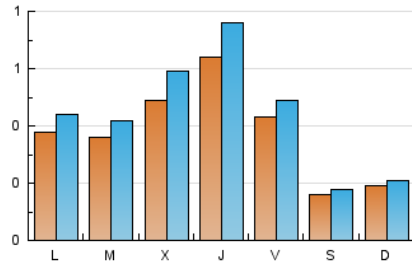

1. Cifras totales y promedios (Nacional)

MES - AÑO	NAVEGADORES UNICOS	VISITAS	PAGINAS
Diciembre - 2024	950	1.340	1.675
PROMEDIO DIARIO	37	43	54
PROMEDIO LUNES-VIERNES	45	53	67
PROMEDIO SABADO-DOMINGO	17	19	22
PAGINAS / VISITAS	1,25		
DURACION MEDIA VISITAS	0:01:55		
TIEMPO INTERACCIÓN MEDIO	0:00:34		

2. Secciones (Nacional)

	PAGINAS	%
HOME	219	13.07 %
RESTO	1.456	86.93 %

3. Por día del mes (Nacional)

Día	N. únicos	Visitas	Páginas	Día	N. únicos	Visitas	Páginas	Día	N. únicos	Visitas	Páginas
1	26	27	27	11	95	118	140	21	20	26	35
2	44	47	54	12	79	94	130	22	15	17	17
3	55	61	70	13	73	81	96	23	26	31	34
4	43	52	83	14	17	18	20	24	14	15	16
5	67	86	108	15	13	14	17	25	15	18	18
6	14	14	16	16	53	65	94	26	28	33	44
7	11	11	14	17	48	58	70	27	25	31	40
8	27	32	32	18	42	48	67	28	14	15	20
9	37	41	46	19	81	92	111	29	12	13	17
10	45	52	65	20	61	70	82	30	31	35	56
								31	19	23	36

4. Gráficas (Nacional)

4.1 Por día de la semana (promedio)

N. únicos / Visitas (x 100)

Páginas (x 100)

4.2 Por franja horaria (promedio)

Visitas_ (x 1000)

Páginas (x 1000)

4.3 Por meses