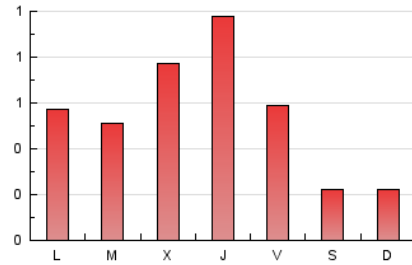

1. Cifras totales y promedios (Nacional)

MES - AÑO	NAVEGADORES UNICOS	VISITAS	PAGINAS
Diciembre - 2024	950	1.340	1.675
PROMEDIO DIARIO	37	43	54
PROMEDIO LUNES-VIERNES	45	53	67
PROMEDIO SABADO-DOMINGO	17	19	22
PAGINAS / VISITAS	1,25		
DURACION MEDIA VISITAS	0:01:55		
TIEMPO INTERACCIÓN MEDIO	0:00:34		

2. Secciones (Nacional)

	PAGINAS	%
HOME	219	13.07 %
RESTO	1.456	86.93 %

3. Por día del mes (Nacional)

Día	N. únicos	Visitas	Páginas	Día	N. únicos	Visitas	Páginas	Día	N. únicos	Visitas	Páginas
1	26	27	27	11	95	118	140	21	20	26	35
2	44	47	54	12	79	94	130	22	15	17	17
3	55	61	70	13	73	81	96	23	26	31	34
4	43	52	83	14	17	18	20	24	14	15	16
5	67	86	108	15	13	14	17	25	15	18	18
6	14	14	16	16	53	65	94	26	28	33	44
7	11	11	14	17	48	58	70	27	25	31	40
8	27	32	32	18	42	48	67	28	14	15	20
9	37	41	46	19	81	92	111	29	12	13	17
10	45	52	65	20	61	70	82	30	31	35	56
								31	19	23	36

4. Gráficas (Nacional)

4.1 Por día de la semana (promedio)

N. únicos / Visitas (x 100)

Páginas (x 100)

4.2 Por franja horaria (promedio)

Visitas_ (x 1000)

Páginas (x 1000)

4.3 Por meses