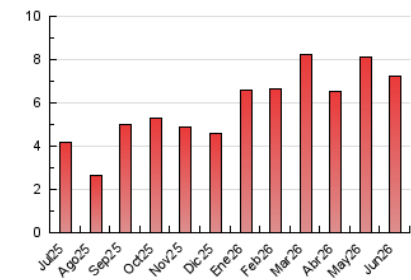

Páginas (x 1000)