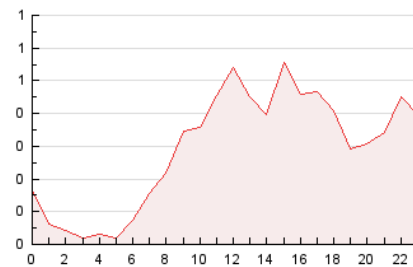

2. Secciones (Nacional)

	PAGINAS	%
HOME	612	8.73 %
RESTO	6.401	91.27 %

3. Por día del mes (Nacional)

Día	N. únicos	Visitas	Páginas	Día	N. únicos	Visitas	Páginas	Día	N. únicos	Visitas	Páginas
1	101	117	161	11	152	193	285	21	56	60	65
2	211	236	315	12	175	201	300	22	84	105	170
3	502	572	683	13	122	139	153	23	93	109	178
4	216	258	362	14	71	81	108	24	84	90	101
5	309	390	518	15	96	110	169	25	81	110	186
6	157	174	203	16	120	144	206	26	99	126	183
7	105	124	145	17	118	153	217	27	46	55	60
8	266	292	385	18	259	315	396	28	40	47	50
9	230	274	352	19	197	226	276	29	56	64	83
10	242	277	371	20	80	87	123	30	130	147	209

4. Gráficas (Nacional)

4.1 Por día de la semana (promedio)

N. únicos / Visitas (x 100)

Páginas (x 100)

4.2 Por franja horaria (promedio)

Visitas_ (x 1000)

Páginas (x 1000)

4.3 Por meses