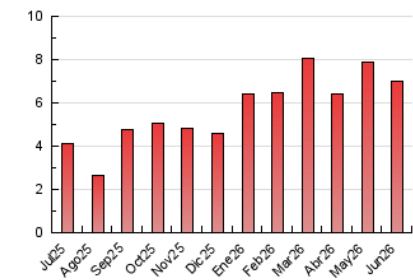

1. Cifras totales y promedios (Nacional)

MES - AÑO	NAVEGADORES UNICOS	VISITAS	PAGINAS
Junio - 2026	3.744	5.283	7.013
PROMEDIO DIARIO	150	176	234
PROMEDIO LUNES-VIERNES	174	205	278
PROMEDIO SABADO-DOMINGO	85	96	113
PAGINAS / VISITAS	1,33		
DURACION MEDIA VISITAS	0:02:28		
TIEMPO INTERACCIÓN MEDIO	0:00:54		

2. Secciones (Nacional)

	PAGINAS	%
HOME	612	8.73 %
RESTO	6.401	91.27 %

3. Por día del mes (Nacional)

Día	N. únicos	Visitas	Páginas	Día	N. únicos	Visitas	Páginas	Día	N. únicos	Visitas	Páginas
1	101	117	161	11	152	193	285	21	56	60	65
2	211	236	315	12	175	201	300	22	84	105	170
3	502	572	683	13	122	139	153	23	93	109	178
4	216	258	362	14	71	81	108	24	84	90	101
5	309	390	518	15	96	110	169	25	81	110	186
6	157	174	203	16	120	144	206	26	99	126	183
7	105	124	145	17	118	153	217	27	46	55	60
8	266	292	385	18	259	315	396	28	40	47	50
9	230	274	352	19	197	226	276	29	56	64	83
10	242	277	371	20	80	87	123	30	130	147	209

4. Gráficas (Nacional)

4.1 Por día de la semana (promedio)

N. únicos / Visitas (x 100)

Páginas (x 100)

4.2 Por franja horaria (promedio)

Visitas_ (x 1000)

Páginas (x 1000)

4.3 Por meses

N. únicos / Visitas (x 1000)

Páginas (x 1000)

5. Observaciones

Este Medio Electrónico de Comunicación ha sido medido por la herramienta Google Analytics de Google (GA4).

6. Definiciones básicas (Para más información ver Normas Técnicas para el Control de los Medios Electrónicos de Comunicación)