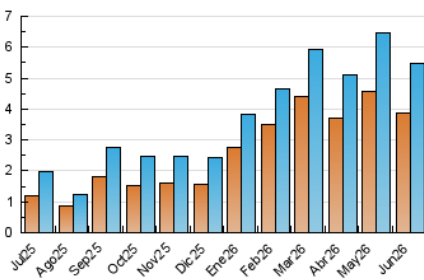

4.3 Por meses

N. únicos / Visitas (x 1000)