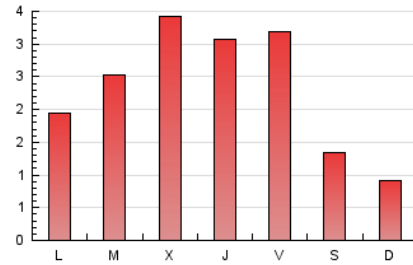

1. Cifras totales y promedios (Nacional)

MES - AÑO	NAVEGADORES UNICOS	VISITAS	PAGINAS
Junio - 2026	3.744	5.283	7.013
PROMEDIO DIARIO	150	176	234
PROMEDIO LUNES-VIERNES	174	205	278
PROMEDIO SABADO-DOMINGO	85	96	113
PAGINAS / VISITAS	1,33		
DURACION MEDIA VISITAS	0:02:28		
TIEMPO INTERACCIÓN MEDIO	0:00:54		

2. Secciones (Nacional)

	PAGINAS	%
HOME	612	8.73 %
RESTO	6.401	91.27 %

3. Por día del mes (Nacional)

Día	N. únicos	Visitas	Páginas	Día	N. únicos	Visitas	Páginas	Día	N. únicos	Visitas	Páginas
1	101	117	161	11	152	193	285	21	56	60	65
2	211	236	315	12	175	201	300	22	84	105	170
3	502	572	683	13	122	139	153	23	93	109	178
4	216	258	362	14	71	81	108	24	84	90	101
5	309	390	518	15	96	110	169	25	81	110	186
6	157	174	203	16	120	144	206	26	99	126	183
7	105	124	145	17	118	153	217	27	46	55	60
8	266	292	385	18	259	315	396	28	40	47	50
9	230	274	352	19	197	226	276	29	56	64	83
10	242	277	371	20	80	87	123	30	130	147	209

4. Gráficas (Nacional)

4.1 Por día de la semana (promedio)

N. únicos / Visitas (x 100)

Páginas (x 100)

4.2 Por franja horaria (promedio)

Visitas_ (x 1000)

Páginas (x 1000)

4.3 Por meses