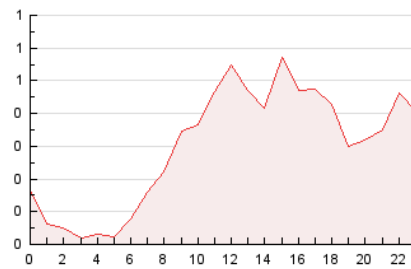

1. Cifras totales y promedios (Nacional e Internacional)

MES - AÑO	NAVEGADORES UNICOS	VISITAS	PAGINAS
Junio - 2026	3.872	5.457	7.208
PROMEDIO DIARIO	155	181	240
PROMEDIO LUNES-VIERNES	179	211	285
PROMEDIO SABADO-DOMINGO	88	100	118
PAGINAS / VISITAS	1,33		
DURACION MEDIA VISITAS	0:02:27		
TIEMPO INTERACCIÓN MEDIO	0:00:53		

2. Secciones (Nacional e Internacional)

	PAGINAS	%
HOME	617	8.56 %
RESTO	6.591	91.44 %

3. Por día del mes (Nacional e Internacional)

Día	N. únicos	Visitas	Páginas	Día	N. únicos	Visitas	Páginas	Día	N. únicos	Visitas	Páginas
1	105	122	169	11	159	201	299	21	58	62	67
2	221	248	339	12	180	207	310	22	90	111	176
3	508	580	691	13	127	144	159	23	95	111	180
4	220	262	366	14	74	84	111	24	89	95	106
5	316	398	528	15	101	115	176	25	83	112	188
6	164	181	211	16	124	151	213	26	112	141	198
7	108	128	153	17	121	156	220	27	49	58	63
8	271	297	390	18	261	317	398	28	41	48	51
9	235	282	359	19	204	233	283	29	58	66	85
10	247	282	376	20	86	94	132	30	132	149	211

4. Gráficas (Nacional e Internacional)

4.1 Por día de la semana (promedio)

N. únicos / Visitas (x 100)

Páginas (x 100)

4.2 Por franja horaria (promedio)

Visitas_ (x 1000)

Páginas (x 1000)

4.3 Por meses