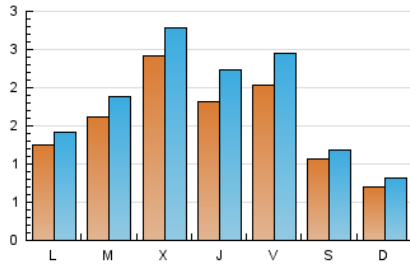

1. Cifras totales y promedios (Nacional e Internacional)

MES - AÑO	NAVEGADORES UNICOS	VISITAS	PAGINAS
Junio - 2026	3.872	5.457	7.208
PROMEDIO DIARIO	155	181	240
PROMEDIO LUNES-VIERNES	179	211	285
PROMEDIO SABADO-DOMINGO	88	100	118
PAGINAS / VISITAS	1,33		
DURACION MEDIA VISITAS	0:02:27		
TIEMPO INTERACCIÓN MEDIO	0:00:53		

2. Secciones (Nacional e Internacional)

	PAGINAS	%
HOME	617	8.56 %
RESTO	6.591	91.44 %

3. Por día del mes (Nacional e Internacional)

Día	N. únicos	Visitas	Páginas	Día	N. únicos	Visitas	Páginas	Día	N. únicos	Visitas	Páginas
1	105	122	169	11	159	201	299	21	58	62	67
2	221	248	339	12	180	207	310	22	90	111	176
3	508	580	691	13	127	144	159	23	95	111	180
4	220	262	366	14	74	84	111	24	89	95	106
5	316	398	528	15	101	115	176	25	83	112	188
6	164	181	211	16	124	151	213	26	112	141	198
7	108	128	153	17	121	156	220	27	49	58	63
8	271	297	390	18	261	317	398	28	41	48	51
9	235	282	359	19	204	233	283	29	58	66	85
10	247	282	376	20	86	94	132	30	132	149	211

4. Gráficas (Nacional e Internacional)

4.1 Por día de la semana (promedio)

N. únicos / Visitas (x 100)

Páginas (x 100)

4.2 Por franja horaria (promedio)

Visitas_ (x 1000)

Páginas (x 1000)

4.3 Por meses