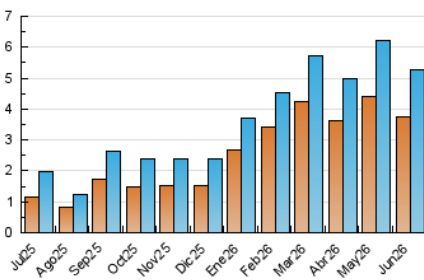

1. Cifras totales y promedios (Nacional)

MES - AÑO	NAVEGADORES UNICOS	VISITAS	PAGINAS
Junio - 2026	3.744	5.283	7.013
PROMEDIO DIARIO	150	176	234
PROMEDIO LUNES-VIERNES	174	205	278
PROMEDIO SABADO-DOMINGO	85	96	113
PAGINAS / VISITAS	1,33		
DURACION MEDIA VISITAS	0:02:28		
TIEMPO INTERACCIÓN MEDIO	0:00:54		

2. Secciones (Nacional)

	PAGINAS	%
HOME	612	8.73 %
RESTO	6.401	91.27 %

3. Por día del mes (Nacional)

Día	N. únicos	Visitas	Páginas	Día	N. únicos	Visitas	Páginas	Día	N. únicos	Visitas	Páginas
1	101	117	161	11	152	193	285	21	56	60	65
2	211	236	315	12	175	201	300	22	84	105	170
3	502	572	683	13	122	139	153	23	93	109	178
4	216	258	362	14	71	81	108	24	84	90	101
5	309	390	518	15	96	110	169	25	81	110	186
6	157	174	203	16	120	144	206	26	99	126	183
7	105	124	145	17	118	153	217	27	46	55	60
8	266	292	385	18	259	315	396	28	40	47	50
9	230	274	352	19	197	226	276	29	56	64	83
10	242	277	371	20	80	87	123	30	130	147	209

4. Gráficas (Nacional)

4.1 Por día de la semana (promedio)

N. únicos / Visitas (x 100)

Páginas (x 100)

4.2 Por franja horaria (promedio)

Visitas_ (x 1000)

Páginas (x 1000)

4.3 Por meses

N. únicos / Visitas (x 1000)

Páginas (x 1000)

5. Observaciones

Este Medio Electrónico de Comunicación ha sido medido por la herramienta Google Analytics de Google (GA4).

6. Definiciones básicas (Para más información ver Normas Técnicas para el Control de los Medios Electrónicos de Comunicación)