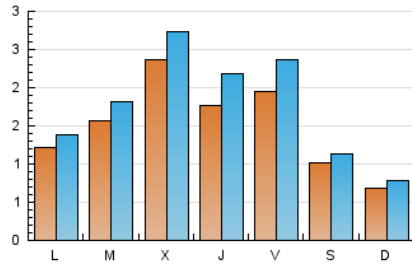

1. Cifras totales y promedios (Nacional)

MES - AÑO	NAVEGADORES UNICOS	VISITAS	PAGINAS
Junio - 2026	3.744	5.283	7.013
PROMEDIO DIARIO	150	176	234
PROMEDIO LUNES-VIERNES	174	205	278
PROMEDIO SABADO-DOMINGO	85	96	113
PAGINAS / VISITAS	1,33		
DURACION MEDIA VISITAS	0:02:28		
TIEMPO INTERACCIÓN MEDIO	0:00:54		

2. Secciones (Nacional)

	PAGINAS	%
HOME	612	8.73 %
RESTO	6.401	91.27 %

3. Por día del mes (Nacional)

Día	N. únicos	Visitas	Páginas	Día	N. únicos	Visitas	Páginas	Día	N. únicos	Visitas	Páginas
1	101	117	161	11	152	193	285	21	56	60	65
2	211	236	315	12	175	201	300	22	84	105	170
3	502	572	683	13	122	139	153	23	93	109	178
4	216	258	362	14	71	81	108	24	84	90	101
5	309	390	518	15	96	110	169	25	81	110	186
6	157	174	203	16	120	144	206	26	99	126	183
7	105	124	145	17	118	153	217	27	46	55	60
8	266	292	385	18	259	315	396	28	40	47	50
9	230	274	352	19	197	226	276	29	56	64	83
10	242	277	371	20	80	87	123	30	130	147	209

4. Gráficas (Nacional)

4.1 Por día de la semana (promedio)

N. únicos / Visitas (x 100)

Páginas (x 100)

4.2 Por franja horaria (promedio)

Visitas_ (x 1000)

Páginas (x 1000)

4.3 Por meses