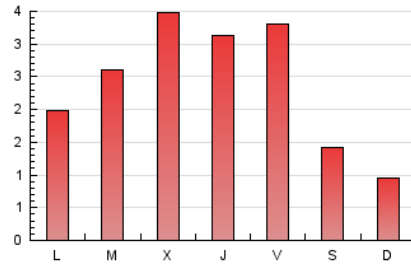

1. Cifras totales y promedios (Nacional e Internacional)

MES - AÑO	NAVEGADORES UNICOS	VISITAS	PAGINAS
Junio - 2026	3.872	5.457	7.208
PROMEDIO DIARIO	155	181	240
PROMEDIO LUNES-VIERNES	179	211	285
PROMEDIO SABADO-DOMINGO	88	100	118
PAGINAS / VISITAS	1,33		
DURACION MEDIA VISITAS	0:02:27		
TIEMPO INTERACCIÓN MEDIO	0:00:53		

2. Secciones (Nacional e Internacional)

	PAGINAS	%
HOME	617	8.56 %
RESTO	6.591	91.44 %

3. Por día del mes (Nacional e Internacional)

Día	N. únicos	Visitas	Páginas	Día	N. únicos	Visitas	Páginas	Día	N. únicos	Visitas	Páginas
1	105	122	169	11	159	201	299	21	58	62	67
2	221	248	339	12	180	207	310	22	90	111	176
3	508	580	691	13	127	144	159	23	95	111	180
4	220	262	366	14	74	84	111	24	89	95	106
5	316	398	528	15	101	115	176	25	83	112	188
6	164	181	211	16	124	151	213	26	112	141	198
7	108	128	153	17	121	156	220	27	49	58	63
8	271	297	390	18	261	317	398	28	41	48	51
9	235	282	359	19	204	233	283	29	58	66	85
10	247	282	376	20	86	94	132	30	132	149	211

4. Gráficas (Nacional e Internacional)

4.1 Por día de la semana (promedio)

N. únicos / Visitas (x 100)

Páginas (x 100)

4.2 Por franja horaria (promedio)

Visitas_ (x 1000)

Páginas (x 1000)

4.3 Por meses