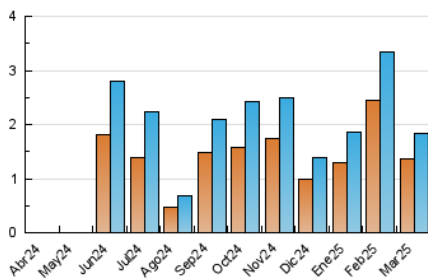

4.3 Por meses

N. únicos / Visitas (x 1000)