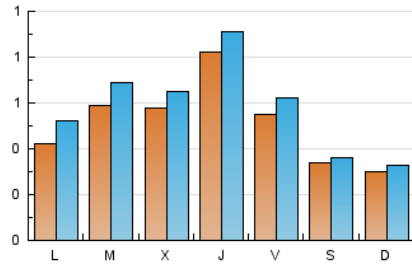

1. Cifras totales y promedios (Nacional)

MES - AÑO	NAVEGADORES UNICOS	VISITAS	PAGINAS
Marzo - 2025	1.305	1.751	2.286
PROMEDIO DIARIO	50	56	74
PROMEDIO LUNES-VIERNES	58	67	89
PROMEDIO SABADO-DOMINGO	32	35	42
PAGINAS / VISITAS	1,31		
DURACION MEDIA VISITAS	0:01:54		
TIEMPO INTERACCIÓN MEDIO	0:00:41		

2. Secciones (Nacional)

	PAGINAS	%
HOME	337	14.74 %
RESTO	1.949	85.26 %

3. Por día del mes (Nacional)

Día	N. únicos	Visitas	Páginas	Día	N. únicos	Visitas	Páginas	Día	N. únicos	Visitas	Páginas
1	56	59	67	11	33	45	57	21	19	19	25
2	64	76	100	12	66	74	129	22	20	20	29
3	80	104	121	13	48	54	73	23	11	11	11
4	131	143	183	14	33	38	60	24	36	46	63
5	103	114	142	15	23	25	26	25	39	49	70
6	225	247	356	16	25	27	33	26	36	40	46
7	143	165	220	17	27	33	38	27	26	31	48
8	55	57	80	18	33	37	41	28	24	25	33
9	41	44	52	19	28	33	30	29	15	17	17
10	61	70	90	20	30	33	31	30	9	9	9
								31	5	5	6

4. Gráficas (Nacional)

4.1 Por día de la semana (promedio)

N. únicos / Visitas (x 100)

Páginas (x 100)

4.2 Por franja horaria (promedio)

Visitas_ (x 1000)

Páginas (x 1000)

4.3 Por meses