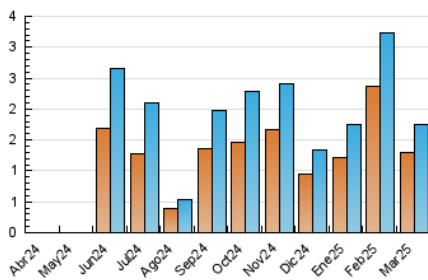

2. Secciones (Nacional)

	PAGINAS	%
HOME	337	14.74 %
RESTO	1.949	85.26 %

3. Por día del mes (Nacional)

Día	N. únicos	Visitas	Páginas	Día	N. únicos	Visitas	Páginas	Día	N. únicos	Visitas	Páginas
1	56	59	67	11	33	45	57	21	19	19	25
2	64	76	100	12	66	74	129	22	20	20	29
3	80	104	121	13	48	54	73	23	11	11	11
4	131	143	183	14	33	38	60	24	36	46	63
5	103	114	142	15	23	25	26	25	39	49	70
6	225	247	356	16	25	27	33	26	36	40	46
7	143	165	220	17	27	33	38	27	26	31	48
8	55	57	80	18	33	37	41	28	24	25	33
9	41	44	52	19	28	33	30	29	15	17	17
10	61	70	90	20	30	33	31	30	9	9	9
								31	5	5	6

4. Gráficas (Nacional)

4.1 Por día de la semana (promedio)

N. únicos / Visitas (x 100)

Páginas (x 100)

4.2 Por franja horaria (promedio)

Visitas_ (x 1000)

Páginas (x 1000)

4.3 Por meses

N. únicos / Visitas (x 1000)

Páginas (x 1000)

5. Observaciones

Este Medio Electrónico de Comunicación ha sido medido por la herramienta Google Analytics de Google (GA4).

6. Definiciones básicas (Para más información ver Normas Técnicas para el Control de los Medios Electrónicos de Comunicación)

Visita:

Una secuencia ininterrumpida de páginas servidas a un usuario válido. Si dicho usuario no realiza peticiones de páginas en un periodo de tiempo (30 min) la siguiente petición constituirá el inicio de una nueva visita.