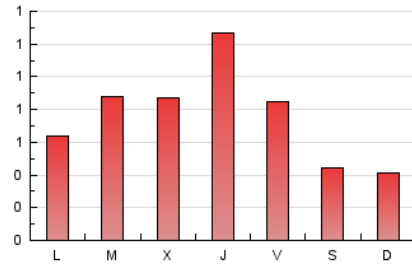

1. Cifras totales y promedios (Nacional)

MES - AÑO	NAVEGADORES UNICOS	VISITAS	PAGINAS
Marzo - 2025	1.305	1.751	2.286
PROMEDIO DIARIO	50	56	74
PROMEDIO LUNES-VIERNES	58	67	89
PROMEDIO SABADO-DOMINGO	32	35	42
PAGINAS / VISITAS	1,31		
DURACION MEDIA VISITAS	0:01:54		
TIEMPO INTERACCIÓN MEDIO	0:00:41		

2. Secciones (Nacional)

	PAGINAS	%
HOME	337	14.74 %
RESTO	1.949	85.26 %

3. Por día del mes (Nacional)

Día	N. únicos	Visitas	Páginas	Día	N. únicos	Visitas	Páginas	Día	N. únicos	Visitas	Páginas
1	56	59	67	11	33	45	57	21	19	19	25
2	64	76	100	12	66	74	129	22	20	20	29
3	80	104	121	13	48	54	73	23	11	11	11
4	131	143	183	14	33	38	60	24	36	46	63
5	103	114	142	15	23	25	26	25	39	49	70
6	225	247	356	16	25	27	33	26	36	40	46
7	143	165	220	17	27	33	38	27	26	31	48
8	55	57	80	18	33	37	41	28	24	25	33
9	41	44	52	19	28	33	30	29	15	17	17
10	61	70	90	20	30	33	31	30	9	9	9
								31	5	5	6

4. Gráficas (Nacional)

4.1 Por día de la semana (promedio)

N. únicos / Visitas (x 100)

Páginas (x 100)

4.2 Por franja horaria (promedio)

Visitas_ (x 1000)

Páginas (x 1000)

4.3 Por meses