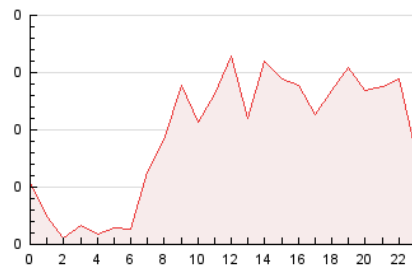

2. Secciones (Nacional)

	PAGINAS	%
HOME	337	14.74 %
RESTO	1.949	85.26 %

3. Por día del mes (Nacional)

Día	N. únicos	Visitas	Páginas	Día	N. únicos	Visitas	Páginas	Día	N. únicos	Visitas	Páginas
1	56	59	67	11	33	45	57	21	19	19	25
2	64	76	100	12	66	74	129	22	20	20	29
3	80	104	121	13	48	54	73	23	11	11	11
4	131	143	183	14	33	38	60	24	36	46	63
5	103	114	142	15	23	25	26	25	39	49	70
6	225	247	356	16	25	27	33	26	36	40	46
7	143	165	220	17	27	33	38	27	26	31	48
8	55	57	80	18	33	37	41	28	24	25	33
9	41	44	52	19	28	33	30	29	15	17	17
10	61	70	90	20	30	33	31	30	9	9	9
								31	5	5	6

4. Gráficas (Nacional)

4.1 Por día de la semana (promedio)

N. únicos / Visitas (x 100)

Páginas (x 100)

4.2 Por franja horaria (promedio)

Visitas_ (x 1000)

Páginas (x 1000)

4.3 Por meses