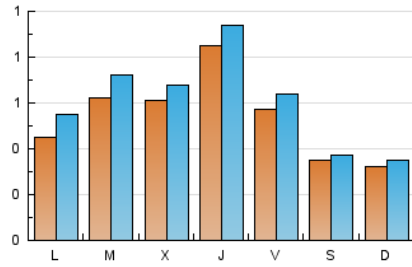

1. Cifras totales y promedios (Nacional e Internacional)

MES - AÑO	NAVEGADORES UNICOS	VISITAS	PAGINAS
Marzo - 2025	1.373	1.826	2.363
PROMEDIO DIARIO	52	59	76
PROMEDIO LUNES-VIERNES	61	70	91
PROMEDIO SABADO-DOMINGO	34	36	45
PAGINAS / VISITAS	1,29		
DURACION MEDIA VISITAS	0:01:53		
TIEMPO INTERACCIÓN MEDIO	0:00:40		

2. Secciones (Nacional e Internacional)

	PAGINAS	%
HOME	344	14.56 %
RESTO	2.019	85.44 %

3. Por día del mes (Nacional e Internacional)

Día	N. únicos	Visitas	Páginas	Día	N. únicos	Visitas	Páginas	Día	N. únicos	Visitas	Páginas
1	58	61	71	11	35	47	59	21	21	21	27
2	65	77	101	12	67	75	130	22	21	21	30
3	82	106	123	13	50	56	75	23	11	11	11
4	138	151	191	14	35	40	62	24	39	49	65
5	104	115	143	15	25	27	28	25	41	51	72
6	231	253	361	16	28	30	35	26	42	47	52
7	147	169	224	17	32	38	44	27	28	33	50
8	57	59	82	18	34	38	41	28	24	25	33
9	43	46	54	19	30	35	32	29	16	18	18
10	64	73	94	20	30	33	31	30	12	13	16
								31	7	7	8

4. Gráficas (Nacional e Internacional)

4.1 Por día de la semana (promedio)

N. únicos / Visitas (x 100)

Páginas (x 100)

4.2 Por franja horaria (promedio)

Visitas_ (x 1000)

Páginas (x 1000)

4.3 Por meses