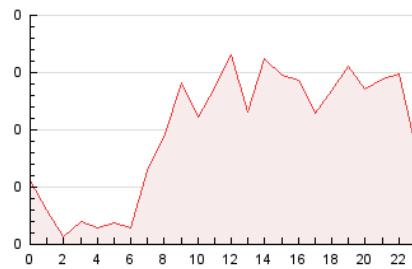

2. Secciones (Nacional e Internacional)

	PAGINAS	%
HOME	344	14.56 %
RESTO	2.019	85.44 %

3. Por día del mes (Nacional e Internacional)

Día	N. únicos	Visitas	Páginas	Día	N. únicos	Visitas	Páginas	Día	N. únicos	Visitas	Páginas
1	58	61	71	11	35	47	59	21	21	21	27
2	65	77	101	12	67	75	130	22	21	21	30
3	82	106	123	13	50	56	75	23	11	11	11
4	138	151	191	14	35	40	62	24	39	49	65
5	104	115	143	15	25	27	28	25	41	51	72
6	231	253	361	16	28	30	35	26	42	47	52
7	147	169	224	17	32	38	44	27	28	33	50
8	57	59	82	18	34	38	41	28	24	25	33
9	43	46	54	19	30	35	32	29	16	18	18
10	64	73	94	20	30	33	31	30	12	13	16
								31	7	7	8

4. Gráficas (Nacional e Internacional)

4.1 Por día de la semana (promedio)

N. únicos / Visitas (x 100)

Páginas (x 100)

4.2 Por franja horaria (promedio)

Visitas_ (x 1000)

Páginas (x 1000)

4.3 Por meses