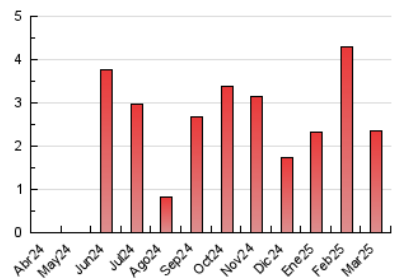

Páginas (x 1000)