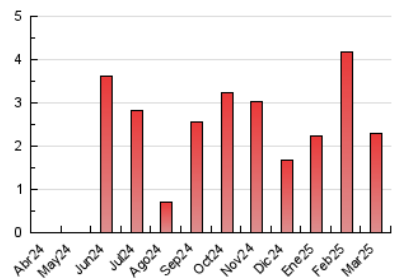

2. Secciones (Nacional)

	PAGINAS	%
HOME	337	14.74 %
RESTO	1.949	85.26 %

3. Por día del mes (Nacional)

Día	N. únicos	Visitas	Páginas	Día	N. únicos	Visitas	Páginas	Día	N. únicos	Visitas	Páginas
1	56	59	67	11	33	45	57	21	19	19	25
2	64	76	100	12	66	74	129	22	20	20	29
3	80	104	121	13	48	54	73	23	11	11	11
4	131	143	183	14	33	38	60	24	36	46	63
5	103	114	142	15	23	25	26	25	39	49	70
6	225	247	356	16	25	27	33	26	36	40	46
7	143	165	220	17	27	33	38	27	26	31	48
8	55	57	80	18	33	37	41	28	24	25	33
9	41	44	52	19	28	33	30	29	15	17	17
10	61	70	90	20	30	33	31	30	9	9	9
								31	5	5	6

4. Gráficas (Nacional)

4.1 Por día de la semana (promedio)

N. únicos / Visitas (x 100)

Páginas (x 100)

4.2 Por franja horaria (promedio)

Visitas_ (x 1000)

Páginas (x 1000)

4.3 Por meses

N. únicos / Visitas (x 1000)

Páginas (x 1000)

5. Observaciones

Este Medio Electrónico de Comunicación ha sido medido por la herramienta Google Analytics de Google (GA4).

6. Definiciones básicas (Para más información ver Normas Técnicas para el Control de los Medios Electrónicos de Comunicación)