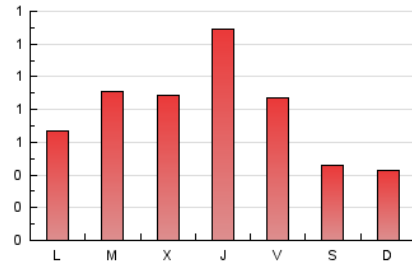

1. Cifras totales y promedios (Nacional e Internacional)

MES - AÑO	NAVEGADORES UNICOS	VISITAS	PAGINAS
Marzo - 2025	1.373	1.826	2.363
PROMEDIO DIARIO	52	59	76
PROMEDIO LUNES-VIERNES	61	70	91
PROMEDIO SABADO-DOMINGO	34	36	45
PAGINAS / VISITAS	1,29		
DURACION MEDIA VISITAS	0:01:53		
TIEMPO INTERACCIÓN MEDIO	0:00:40		

2. Secciones (Nacional e Internacional)

	PAGINAS	%
HOME	344	14.56 %
RESTO	2.019	85.44 %

3. Por día del mes (Nacional e Internacional)

Día	N. únicos	Visitas	Páginas	Día	N. únicos	Visitas	Páginas	Día	N. únicos	Visitas	Páginas
1	58	61	71	11	35	47	59	21	21	21	27
2	65	77	101	12	67	75	130	22	21	21	30
3	82	106	123	13	50	56	75	23	11	11	11
4	138	151	191	14	35	40	62	24	39	49	65
5	104	115	143	15	25	27	28	25	41	51	72
6	231	253	361	16	28	30	35	26	42	47	52
7	147	169	224	17	32	38	44	27	28	33	50
8	57	59	82	18	34	38	41	28	24	25	33
9	43	46	54	19	30	35	32	29	16	18	18
10	64	73	94	20	30	33	31	30	12	13	16
								31	7	7	8

4. Gráficas (Nacional e Internacional)

4.1 Por día de la semana (promedio)

N. únicos / Visitas (x 100)

Páginas (x 100)

4.2 Por franja horaria (promedio)

Visitas_ (x 1000)

Páginas (x 1000)

4.3 Por meses