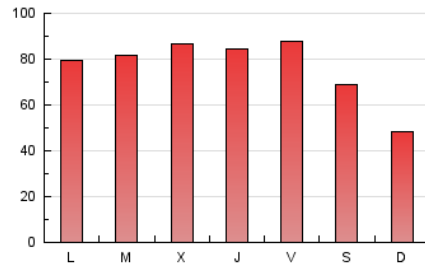

Páginas (x 100)