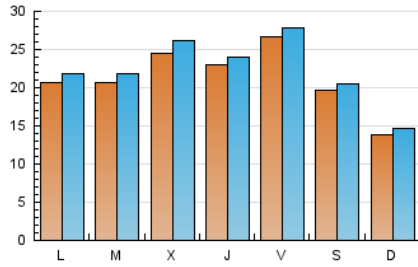

4. Gráficas (Nacional)

4.1 Por día de la semana (promedio)

N. únicos / Visitas (x 100)