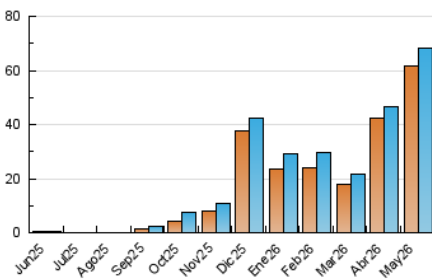

#### 4.1 Por día de la semana (promedio)

N. únicos / Visitas (x 100)

Páginas (x 100)

#### 4.2 Por franja horaria (promedio)

Visitas\_ (x 1000)

Páginas (x 1000)

#### 4.3 Por meses

N. únicos / Visitas (x 1000)

Páginas (x 1000)

## 5. Observaciones

Este Medio Electrónico de Comunicación ha sido medido por la herramienta Google Analytics de Google (GA4).