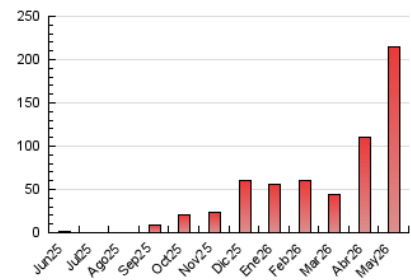

#### 4.1 Por día de la semana (promedio)

N. únicos / Visitas (x 100)

Páginas (x 100)

#### 4.2 Por franja horaria (promedio)

Visitas\_ (x 1000)

Páginas (x 1000)

#### 4.3 Por meses

N. únicos / Visitas (x 1000)

Páginas (x 1000)