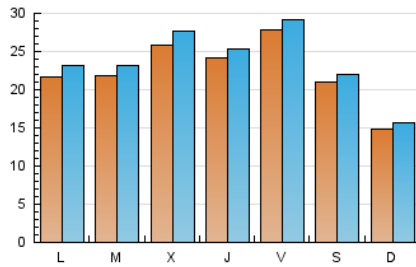

4. Gráficas (Nacional e Internacional)

4.1 Por día de la semana (promedio)

N. únicos / Visitas (x 100)