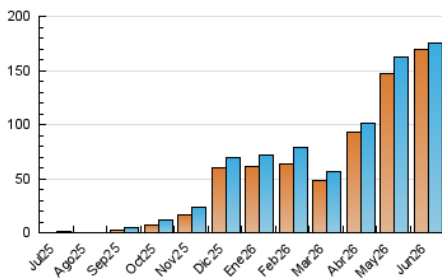

#### 3. Por día del mes (Nacional)

Día	N. únicos	Visitas	Páginas	Día	N. únicos	Visitas	Páginas	Día	N. únicos	Visitas	Páginas
<b>1</b>	4.211	4.584	14.144	<b>11</b>	5.563	5.647	13.644	<b>21</b>	6.634	6.713	17.806
<b>2</b>	4.424	4.648	16.413	<b>12</b>	5.601	5.674	12.255	<b>22</b>	7.605	7.634	20.320
<b>3</b>	5.292	5.506	20.408	<b>13</b>	6.357	6.546	15.766	<b>23</b>	7.313	7.270	18.966
<b>4</b>	5.060	5.283	18.293	<b>14</b>	5.476	5.570	13.370	<b>24</b>	7.884	7.894	20.612
<b>5</b>	3.097	3.179	10.115	<b>15</b>	6.196	6.332	15.911	<b>25</b>	7.057	7.116	18.703
<b>6</b>	2.910	3.050	8.806	<b>16</b>	5.942	6.043	14.833	<b>26</b>	7.795	7.859	20.880
<b>7</b>	4.018	4.268	14.090	<b>17</b>	6.205	6.452	15.876	<b>27</b>	4.381	4.301	11.645
<b>8</b>	2.619	2.967	8.727	<b>18</b>	7.393	7.499	20.138	<b>28</b>	4.197	4.253	11.138
<b>9</b>	3.323	3.510	9.740	<b>19</b>	7.505	7.612	19.920	<b>29</b>	8.097	8.060	21.019
<b>10</b>	5.535	5.595	13.481	<b>20</b>	5.046	5.062	12.778	<b>30</b>	9.023	9.165	23.876

#### 4.1 Por día de la semana (promedio)

N. únicos / Visitas (x 100)

Páginas (x 100)

#### 4.2 Por franja horaria (promedio)

Visitas\_ (x 1000)

Páginas (x 1000)

#### 4.3 Por meses

N. únicos / Visitas (x 1000)

Páginas (x 1000)