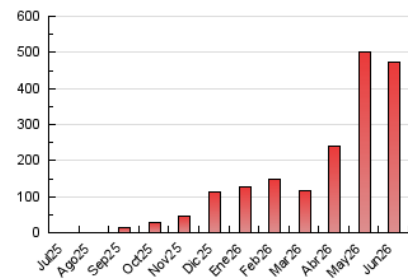

#### 4.1 Por día de la semana (promedio)

N. únicos / Visitas (x 100)

Páginas (x 100)

#### 4.2 Por franja horaria (promedio)

Visitas\_ (x 1000)

Páginas (x 1000)

#### 4.3 Por meses

N. únicos / Visitas (x 1000)

Páginas (x 1000)