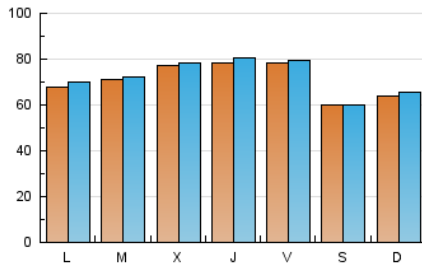

4. Gráficas (Nacional e Internacional)

4.1 Por día de la semana (promedio)

N. únicos / Visitas (x 100)