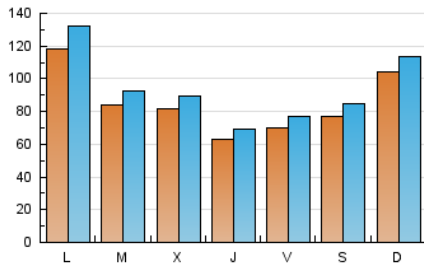

1. Cifras totales y promedios (Nacional)

MES - AÑO	NAVEGADORES UNICOS	VISITAS	PAGINAS
Agosto - 2024	197.250	286.968	731.964
PROMEDIO DIARIO	8.390	9.257	23.612
PROMEDIO LUNES-VIERNES	8.173	9.046	23.034
PROMEDIO SABADO-DOMINGO	8.921	9.772	25.024
PAGINAS / VISITAS	2,55		
DURACION MEDIA VISITAS	0:01:43		
TIEMPO INTERACCIÓN MEDIO	0:00:33		

2. Secciones (Nacional)

	PAGINAS	%
HOME	72.881	9.96 %
RESTO	659.083	90.04 %

3. Por día del mes (Nacional)

Día	N. únicos	Visitas	Páginas	Día	N. únicos	Visitas	Páginas	Día	N. únicos	Visitas	Páginas
1	875	1.017	1.680	11	18.284	19.678	50.941	21	4.480	5.123	14.385
2	6.494	7.071	16.663	12	21.452	24.597	62.124	22	4.667	5.342	14.760
3	12.196	13.180	31.691	13	11.545	12.765	32.837	23	8.817	9.453	24.828
4	9.413	10.352	25.472	14	9.780	10.608	28.347	24	8.245	8.990	23.001
5	10.518	11.566	29.637	15	6.740	7.453	20.099	25	8.471	9.257	23.558
6	7.601	8.368	21.431	16	5.212	5.933	15.261	26	8.748	9.332	23.063
7	10.454	11.268	29.067	17	4.786	5.336	14.443	27	9.856	10.725	25.822
8	9.717	10.502	26.499	18	5.473	6.111	16.721	28	7.868	8.789	21.623
9	8.354	9.238	22.861	19	6.628	7.438	19.072	29	9.405	10.301	25.274
10	9.068	10.159	26.348	20	4.546	5.319	14.241	30	6.050	6.808	17.178
								31	4.349	4.889	13.037

4. Gráficas (Nacional)

4.1 Por día de la semana (promedio)

N. únicos / Visitas (x 100)

Páginas (x 100)

4.2 Por franja horaria (promedio)

Visitas_ (x 1000)

Páginas (x 1000)

4.3 Por meses

N. únicos / Visitas (x 1000)

Páginas (x 1000)

5. Observaciones

Este Medio Electrónico de Comunicación ha sido medido por la herramienta Google Analytics de Google (GA4).

Nota: Debido a un fallo técnico en la herramienta de medición, no relacionado con OJD interactiva, los datos del 27/08/2024 pueden estar incompletos.