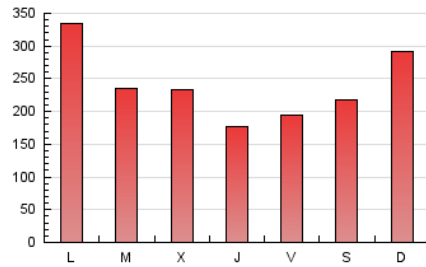

1. Cifras totales y promedios (Nacional)

MES - AÑO	NAVEGADORES UNICOS	VISITAS	PAGINAS
Agosto - 2024	197.250	286.968	731.964
PROMEDIO DIARIO	8.390	9.257	23.612
PROMEDIO LUNES-VIERNES	8.173	9.046	23.034
PROMEDIO SABADO-DOMINGO	8.921	9.772	25.024
PAGINAS / VISITAS	2,55		
DURACION MEDIA VISITAS	0:01:43		
TIEMPO INTERACCIÓN MEDIO	0:00:33		

2. Secciones (Nacional)

	PAGINAS	%
HOME	72.881	9.96 %
RESTO	659.083	90.04 %

3. Por día del mes (Nacional)

Día	N. únicos	Visitas	Páginas	Día	N. únicos	Visitas	Páginas	Día	N. únicos	Visitas	Páginas
1	875	1.017	1.680	11	18.284	19.678	50.941	21	4.480	5.123	14.385
2	6.494	7.071	16.663	12	21.452	24.597	62.124	22	4.667	5.342	14.760
3	12.196	13.180	31.691	13	11.545	12.765	32.837	23	8.817	9.453	24.828
4	9.413	10.352	25.472	14	9.780	10.608	28.347	24	8.245	8.990	23.001
5	10.518	11.566	29.637	15	6.740	7.453	20.099	25	8.471	9.257	23.558
6	7.601	8.368	21.431	16	5.212	5.933	15.261	26	8.748	9.332	23.063
7	10.454	11.268	29.067	17	4.786	5.336	14.443	27	9.856	10.725	25.822
8	9.717	10.502	26.499	18	5.473	6.111	16.721	28	7.868	8.789	21.623
9	8.354	9.238	22.861	19	6.628	7.438	19.072	29	9.405	10.301	25.274
10	9.068	10.159	26.348	20	4.546	5.319	14.241	30	6.050	6.808	17.178
								31	4.349	4.889	13.037

4. Gráficas (Nacional)

4.1 Por día de la semana (promedio)

N. únicos / Visitas (x 100)

Páginas (x 100)

4.2 Por franja horaria (promedio)

Visitas_ (x 1000)

Páginas (x 1000)

4.3 Por meses

N. únicos / Visitas (x 1000)

Páginas (x 1000)

5. Observaciones

Este Medio Electrónico de Comunicación ha sido medido por la herramienta Google Analytics de Google (GA4).

Nota: Debido a un fallo técnico en la herramienta de medición, no relacionado con OJD interactiva, los datos del 27/08/2024 pueden estar incompletos.