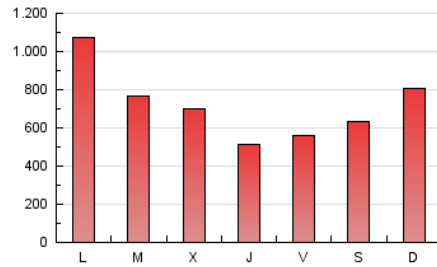

1. Cifras totales y promedios (Nacional e Internacional)

MES - AÑO	NAVEGADORES UNICOS	VISITAS	PAGINAS
Agosto - 2024	596.213	797.265	2.194.374
PROMEDIO DIARIO	23.834	25.718	70.786
PROMEDIO LUNES-VIERNES	23.788	25.756	70.706
PROMEDIO SABADO-DOMINGO	23.946	25.627	70.983
PAGINAS / VISITAS	2,75		
DURACION MEDIA VISITAS	0:01:36		
TIEMPO INTERACCIÓN MEDIO	0:00:30		

2. Secciones (Nacional e Internacional)

	PAGINAS	%
HOME	125.172	5.70 %
RESTO	2.069.202	94.30 %

3. Por día del mes (Nacional e Internacional)

Día	N. únicos	Visitas	Páginas	Día	N. únicos	Visitas	Páginas	Día	N. únicos	Visitas	Páginas
1	2.065	2.375	3.584	11	42.901	45.964	127.669	21	11.383	12.415	35.794
2	14.660	15.231	39.087	12	67.145	74.399	210.029	22	11.884	13.041	36.434
3	35.044	36.796	102.465	13	40.486	43.331	117.808	23	19.079	21.210	55.526
4	30.790	32.781	89.856	14	29.192	31.732	90.227	24	20.950	22.225	60.430
5	35.575	39.186	108.214	15	20.985	22.918	65.066	25	18.901	19.980	54.617
6	28.655	30.461	86.018	16	13.661	15.293	40.621	26	20.656	22.453	58.349
7	32.178	34.682	96.830	17	12.406	13.645	37.462	27	23.168	24.836	65.435
8	28.769	30.347	84.214	18	15.922	17.270	49.987	28	19.884	21.194	57.968
9	29.299	31.381	87.844	19	17.476	18.641	52.595	29	24.717	26.028	68.855
10	26.434	28.904	79.767	20	12.016	13.452	36.660	30	20.400	22.016	58.373
								31	12.166	13.078	36.590

4. Gráficas (Nacional e Internacional)

4.1 Por día de la semana (promedio)

N. únicos / Visitas (x 100)

Páginas (x 100)

4.2 Por franja horaria (promedio)

Visitas_ (x 1000)

Páginas (x 1000)

4.3 Por meses