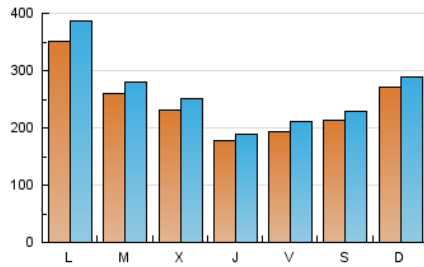

1. Cifras totales y promedios (Nacional e Internacional)

MES - AÑO	NAVEGADORES UNICOS	VISITAS	PAGINAS
Agosto - 2024	596.213	797.265	2.194.374
PROMEDIO DIARIO	23.834	25.718	70.786
PROMEDIO LUNES-VIERNES	23.788	25.756	70.706
PROMEDIO SABADO-DOMINGO	23.946	25.627	70.983
PAGINAS / VISITAS	2,75		
DURACION MEDIA VISITAS	0:01:36		
TIEMPO INTERACCIÓN MEDIO	0:00:30		

2. Secciones (Nacional e Internacional)

	PAGINAS	%
HOME	125.172	5.70 %
RESTO	2.069.202	94.30 %

3. Por día del mes (Nacional e Internacional)

Día	N. únicos	Visitas	Páginas	Día	N. únicos	Visitas	Páginas	Día	N. únicos	Visitas	Páginas
1	2.065	2.375	3.584	11	42.901	45.964	127.669	21	11.383	12.415	35.794
2	14.660	15.231	39.087	12	67.145	74.399	210.029	22	11.884	13.041	36.434
3	35.044	36.796	102.465	13	40.486	43.331	117.808	23	19.079	21.210	55.526
4	30.790	32.781	89.856	14	29.192	31.732	90.227	24	20.950	22.225	60.430
5	35.575	39.186	108.214	15	20.985	22.918	65.066	25	18.901	19.980	54.617
6	28.655	30.461	86.018	16	13.661	15.293	40.621	26	20.656	22.453	58.349
7	32.178	34.682	96.830	17	12.406	13.645	37.462	27	23.168	24.836	65.435
8	28.769	30.347	84.214	18	15.922	17.270	49.987	28	19.884	21.194	57.968
9	29.299	31.381	87.844	19	17.476	18.641	52.595	29	24.717	26.028	68.855
10	26.434	28.904	79.767	20	12.016	13.452	36.660	30	20.400	22.016	58.373
								31	12.166	13.078	36.590

4. Gráficas (Nacional e Internacional)

4.1 Por día de la semana (promedio)

N. únicos / Visitas (x 100)

Páginas (x 100)

4.2 Por franja horaria (promedio)

Visitas_ (x 1000)

Páginas (x 1000)

4.3 Por meses