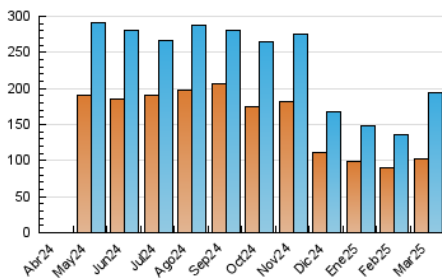

2. Secciones (Nacional)

	PAGINAS	%
HOME	29.593	12.51 %
RESTO	206.877	87.49 %

3. Por día del mes (Nacional)

Día	N. únicos	Visitas	Páginas	Día	N. únicos	Visitas	Páginas	Día	N. únicos	Visitas	Páginas
1	2.075	2.738	3.808	11	12.393	14.048	16.014	21	3.747	4.697	5.677
2	3.076	3.919	5.380	12	5.258	6.267	7.923	22	6.701	7.793	8.965
3	2.730	3.503	4.625	13	4.360	5.436	6.581	23	6.586	7.980	9.525
4	2.647	3.440	4.513	14	3.794	4.707	5.902	24	6.288	7.502	8.774
5	1.967	2.713	3.617	15	3.806	4.768	5.748	25	4.272	5.230	6.536
6	1.979	2.751	3.865	16	3.955	4.975	6.134	26	6.174	7.578	8.893
7	2.142	2.849	3.854	17	4.516	5.587	6.856	27	7.102	8.601	10.338
8	5.128	6.208	7.504	18	4.982	6.125	7.391	28	4.869	5.902	7.045
9	5.732	6.819	8.141	19	4.238	5.141	6.156	29	5.397	6.712	7.905
10	7.663	8.847	10.627	20	2.967	3.753	5.040	30	11.900	15.022	16.928
								31	11.311	14.463	16.205

4. Gráficas (Nacional)

4.1 Por día de la semana (promedio)

N. únicos / Visitas (x 100)

Páginas (x 100)

4.2 Por franja horaria (promedio)

Visitas_ (x 1000)

Páginas (x 1000)

4.3 Por meses

N. únicos / Visitas (x 1000)

Páginas (x 1000)

5. Observaciones

Este Medio Electrónico de Comunicación ha sido medido por la herramienta Google Analytics de Google (GA4).

6. Definiciones básicas (Para más información ver Normas Técnicas para el Control de los Medios Electrónicos de Comunicación)

Visita:

Una secuencia ininterrumpida de páginas servidas a un usuario válido. Si dicho usuario no realiza peticiones de páginas en un periodo de tiempo (30 min) la siguiente petición constituirá el inicio de una nueva visita.