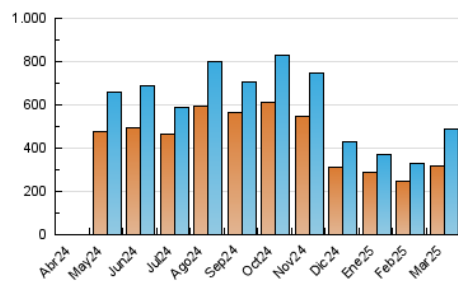

4.3 Por meses

N. únicos / Visitas (x 1000)