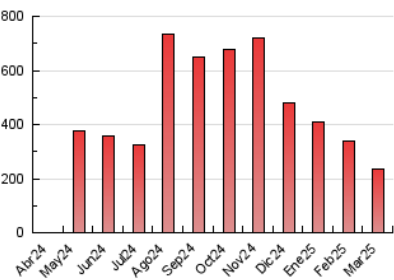

1. Cifras totales y promedios (Nacional)

MES - AÑO	NAVEGADORES UNICOS	VISITAS	PAGINAS
Marzo - 2025	102.727	194.416	236.470
PROMEDIO DIARIO	5.153	6.325	7.628
PROMEDIO LUNES-VIERNES	5.019	6.150	7.449
PROMEDIO SABADO-DOMINGO	5.436	6.693	8.004
PAGINAS / VISITAS	1,21		
DURACION MEDIA VISITAS	0:01:27		
TIEMPO INTERACCIÓN MEDIO	0:00:49		

2. Secciones (Nacional)

	PAGINAS	%
HOME	29.593	12.51 %
RESTO	206.877	87.49 %

3. Por día del mes (Nacional)

Día	N. únicos	Visitas	Páginas	Día	N. únicos	Visitas	Páginas	Día	N. únicos	Visitas	Páginas
1	2.075	2.738	3.808	11	12.393	14.048	16.014	21	3.747	4.697	5.677
2	3.076	3.919	5.380	12	5.258	6.267	7.923	22	6.701	7.793	8.965
3	2.730	3.503	4.625	13	4.360	5.436	6.581	23	6.586	7.980	9.525
4	2.647	3.440	4.513	14	3.794	4.707	5.902	24	6.288	7.502	8.774
5	1.967	2.713	3.617	15	3.806	4.768	5.748	25	4.272	5.230	6.536
6	1.979	2.751	3.865	16	3.955	4.975	6.134	26	6.174	7.578	8.893
7	2.142	2.849	3.854	17	4.516	5.587	6.856	27	7.102	8.601	10.338
8	5.128	6.208	7.504	18	4.982	6.125	7.391	28	4.869	5.902	7.045
9	5.732	6.819	8.141	19	4.238	5.141	6.156	29	5.397	6.712	7.905
10	7.663	8.847	10.627	20	2.967	3.753	5.040	30	11.900	15.022	16.928
								31	11.311	14.463	16.205

4. Gráficas (Nacional)

4.1 Por día de la semana (promedio)

N. únicos / Visitas (x 100)

Páginas (x 100)

4.2 Por franja horaria (promedio)

Visitas_ (x 1000)

Páginas (x 1000)

4.3 Por meses

N. únicos / Visitas (x 1000)

Páginas (x 1000)

5. Observaciones

Este Medio Electrónico de Comunicación ha sido medido por la herramienta Google Analytics de Google (GA4).

6. Definiciones básicas (Para más información ver Normas Técnicas para el Control de los Medios Electrónicos de Comunicación)