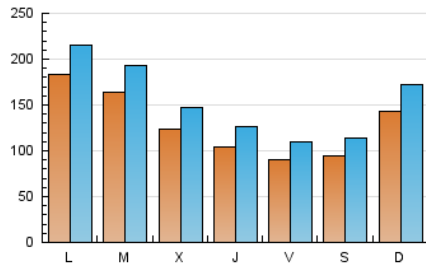

1. Cifras totales y promedios (Nacional e Internacional)

MES - AÑO	NAVEGADORES UNICOS	VISITAS	PAGINAS
Marzo - 2025	315.093	487.999	560.488
PROMEDIO DIARIO	13.017	15.539	18.080
PROMEDIO LUNES-VIERNES	13.541	16.118	18.795
PROMEDIO SABADO-DOMINGO	11.917	14.324	16.578
PAGINAS / VISITAS	1,16		
DURACION MEDIA VISITAS	0:01:24		
TIEMPO INTERACCIÓN MEDIO	0:00:36		

2. Secciones (Nacional e Internacional)

	PAGINAS	%
HOME	47.433	8.46 %
RESTO	513.055	91.54 %

3. Por día del mes (Nacional e Internacional)

Día	N. únicos	Visitas	Páginas	Día	N. únicos	Visitas	Páginas	Día	N. únicos	Visitas	Páginas
1	4.381	5.742	7.331	11	32.591	37.365	40.061	21	8.115	9.779	11.736
2	5.722	7.456	9.332	12	18.555	21.826	24.516	22	12.928	14.548	16.933
3	5.987	7.494	9.334	13	12.841	15.634	17.542	23	14.884	17.380	19.837
4	6.133	7.820	9.630	14	10.504	12.419	14.512	24	20.956	24.348	26.934
5	4.878	6.417	7.850	15	9.482	11.133	13.051	25	13.896	16.737	25.803
6	4.526	6.054	7.924	16	8.942	10.614	12.504	26	13.579	16.201	18.860
7	4.781	6.309	7.954	17	11.666	13.665	16.196	27	16.426	19.575	22.630
8	8.847	10.728	12.626	18	12.952	15.394	17.582	28	12.612	15.542	17.393
9	10.940	12.748	14.533	19	12.664	14.257	16.712	29	11.788	14.643	17.242
10	14.629	16.866	19.523	20	7.717	9.253	11.479	30	31.257	38.245	42.395
								31	38.360	45.518	50.533

4. Gráficas (Nacional e Internacional)

4.1 Por día de la semana (promedio)

N. únicos / Visitas (x 100)

Páginas (x 100)

4.2 Por franja horaria (promedio)

Visitas_ (x 1000)

Páginas (x 1000)

4.3 Por meses