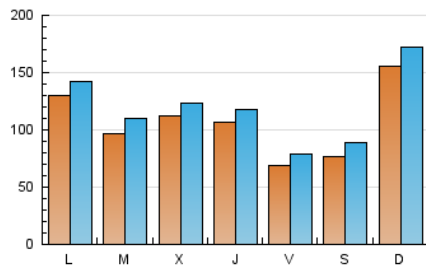

1. Cifras totales y promedios (Nacional e Internacional)

MES - AÑO	NAVEGADORES UNICOS	VISITAS	PAGINAS
Febrero - 2025	248.891	327.615	840.916
PROMEDIO DIARIO	10.659	11.918	30.033
PROMEDIO LUNES-VIERNES	10.267	11.458	28.597
PROMEDIO SABADO-DOMINGO	11.641	13.067	33.622
PAGINAS / VISITAS	2,52		
DURACION MEDIA VISITAS	0:01:56		
TIEMPO INTERACCIÓN MEDIO	0:00:33		

2. Secciones (Nacional e Internacional)

	PAGINAS	%
HOME	89.947	10.70 %
RESTO	750.969	89.30 %

3. Por día del mes (Nacional e Internacional)

Día	N. únicos	Visitas	Páginas	Día	N. únicos	Visitas	Páginas	Día	N. únicos	Visitas	Páginas
1	8.146	9.410	25.431	11	7.886	8.943	25.819	21	5.560	6.738	9.992
2	11.413	12.878	34.425	12	7.098	8.032	23.418	22	4.495	5.290	7.507
3	17.399	18.987	51.425	13	11.229	12.229	29.124	23	5.236	6.163	8.187
4	19.651	21.924	56.185	14	9.669	10.508	30.254	24	5.196	6.256	8.930
5	26.797	28.235	74.489	15	9.683	11.127	31.207	25	4.628	5.605	7.904
6	20.086	21.639	56.372	16	34.305	37.181	93.667	26	4.031	5.196	7.282
7	8.671	9.885	27.460	17	20.242	21.394	57.069	27	3.630	4.532	6.371
8	8.465	9.623	28.222	18	6.587	7.708	21.184	28	3.457	4.428	6.302
9	11.387	12.862	40.328	19	6.848	7.911	20.603				
10	9.097	10.311	30.514	20	7.569	8.695	21.245				

4. Gráficas (Nacional e Internacional)

4.1 Por día de la semana (promedio)

N. únicos / Visitas (x 100)

Páginas (x 100)

4.2 Por franja horaria (promedio)

Visitas_ (x 1000)

Páginas (x 1000)

4.3 Por meses