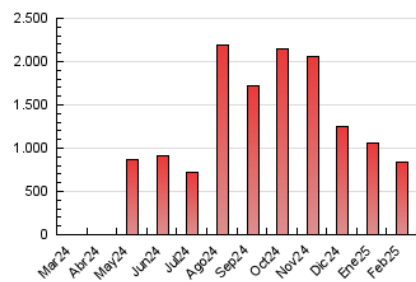

Páginas (x 1000)