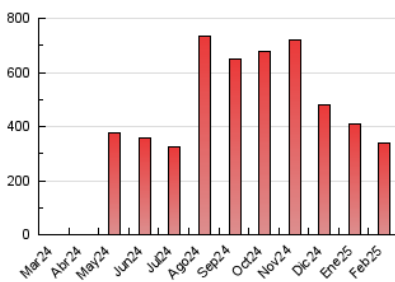

1. Cifras totales y promedios (Nacional)

MES - AÑO	NAVEGADORES UNICOS	VISITAS	PAGINAS
Febrero - 2025	90.579	135.723	339.172
PROMEDIO DIARIO	4.177	4.843	12.113
PROMEDIO LUNES-VIERNES	3.951	4.617	11.584
PROMEDIO SABADO-DOMINGO	4.744	5.409	13.437
PAGINAS / VISITAS	2,50		
DURACION MEDIA VISITAS	0:02:03		
TIEMPO INTERACCIÓN MEDIO	0:00:34		

2. Secciones (Nacional)

	PAGINAS	%
HOME	56.791	16.74 %
RESTO	282.381	83.26 %

3. Por día del mes (Nacional)

Día	N. únicos	Visitas	Páginas	Día	N. únicos	Visitas	Páginas	Día	N. únicos	Visitas	Páginas
1	4.207	4.812	12.688	11	2.858	3.439	10.593	21	2.536	3.430	5.134
2	5.631	6.380	17.130	12	2.773	3.286	10.264	22	2.067	2.624	3.887
3	7.070	7.846	20.691	13	2.937	3.464	10.426	23	2.523	3.166	4.502
4	10.141	10.988	27.791	14	3.887	4.503	13.347	24	2.264	2.942	4.693
5	11.393	12.167	29.968	15	3.439	3.921	11.136	25	1.876	2.491	3.854
6	6.956	7.855	19.101	16	11.863	12.885	31.085	26	1.648	2.319	3.641
7	3.450	4.063	11.437	17	4.413	5.004	13.864	27	1.644	2.304	3.301
8	3.562	4.105	11.982	18	2.484	3.044	9.224	28	1.601	2.181	3.233
9	4.662	5.375	15.084	19	2.637	3.153	9.256				
10	3.400	4.090	12.029	20	3.042	3.763	9.831				

4. Gráficas (Nacional)

4.1 Por día de la semana (promedio)

N. únicos / Visitas (x 100)

Páginas (x 100)

4.2 Por franja horaria (promedio)

Visitas_ (x 1000)

Páginas (x 1000)

4.3 Por meses

N. únicos / Visitas (x 1000)

Páginas (x 1000)

5. Observaciones

Este Medio Electrónico de Comunicación ha sido medido por la herramienta Google Analytics de Google (GA4).

6. Definiciones básicas (Para más información ver Normas Técnicas para el Control de los Medios Electrónicos de Comunicación)