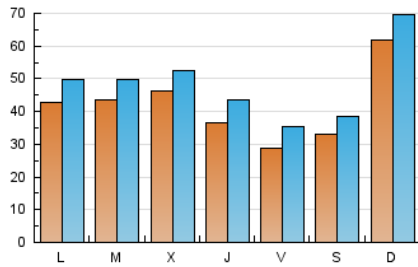

1. Cifras totales y promedios (Nacional)

MES - AÑO	NAVEGADORES UNICOS	VISITAS	PAGINAS
Febrero - 2025	90.579	135.723	339.172
PROMEDIO DIARIO	4.177	4.843	12.113
PROMEDIO LUNES-VIERNES	3.951	4.617	11.584
PROMEDIO SABADO-DOMINGO	4.744	5.409	13.437
PAGINAS / VISITAS	2,50		
DURACION MEDIA VISITAS	0:02:03		
TIEMPO INTERACCIÓN MEDIO	0:00:34		

2. Secciones (Nacional)

	PAGINAS	%
HOME	56.791	16.74 %
RESTO	282.381	83.26 %

3. Por día del mes (Nacional)

Día	N. únicos	Visitas	Páginas	Día	N. únicos	Visitas	Páginas	Día	N. únicos	Visitas	Páginas
1	4.207	4.812	12.688	11	2.858	3.439	10.593	21	2.536	3.430	5.134
2	5.631	6.380	17.130	12	2.773	3.286	10.264	22	2.067	2.624	3.887
3	7.070	7.846	20.691	13	2.937	3.464	10.426	23	2.523	3.166	4.502
4	10.141	10.988	27.791	14	3.887	4.503	13.347	24	2.264	2.942	4.693
5	11.393	12.167	29.968	15	3.439	3.921	11.136	25	1.876	2.491	3.854
6	6.956	7.855	19.101	16	11.863	12.885	31.085	26	1.648	2.319	3.641
7	3.450	4.063	11.437	17	4.413	5.004	13.864	27	1.644	2.304	3.301
8	3.562	4.105	11.982	18	2.484	3.044	9.224	28	1.601	2.181	3.233
9	4.662	5.375	15.084	19	2.637	3.153	9.256				
10	3.400	4.090	12.029	20	3.042	3.763	9.831				

4. Gráficas (Nacional)

4.1 Por día de la semana (promedio)

N. únicos / Visitas (x 100)

Páginas (x 100)

4.2 Por franja horaria (promedio)

Visitas_ (x 1000)

Páginas (x 1000)

4.3 Por meses