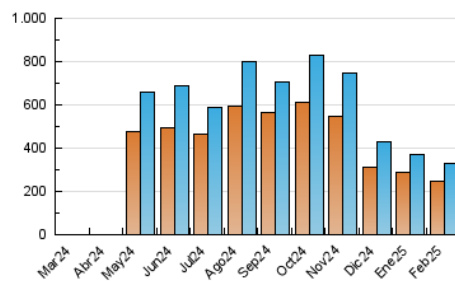

4.3 Por meses

N. únicos / Visitas (x 1000)