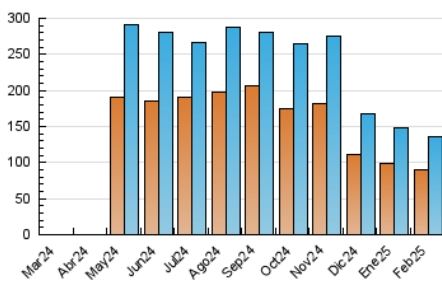

2. Secciones (Nacional)

	PAGINAS	%
HOME	56.791	16.74 %
RESTO	282.381	83.26 %

3. Por día del mes (Nacional)

Día	N. únicos	Visitas	Páginas	Día	N. únicos	Visitas	Páginas	Día	N. únicos	Visitas	Páginas
1	4.207	4.812	12.688	11	2.858	3.439	10.593	21	2.536	3.430	5.134
2	5.631	6.380	17.130	12	2.773	3.286	10.264	22	2.067	2.624	3.887
3	7.070	7.846	20.691	13	2.937	3.464	10.426	23	2.523	3.166	4.502
4	10.141	10.988	27.791	14	3.887	4.503	13.347	24	2.264	2.942	4.693
5	11.393	12.167	29.968	15	3.439	3.921	11.136	25	1.876	2.491	3.854
6	6.956	7.855	19.101	16	11.863	12.885	31.085	26	1.648	2.319	3.641
7	3.450	4.063	11.437	17	4.413	5.004	13.864	27	1.644	2.304	3.301
8	3.562	4.105	11.982	18	2.484	3.044	9.224	28	1.601	2.181	3.233
9	4.662	5.375	15.084	19	2.637	3.153	9.256				
10	3.400	4.090	12.029	20	3.042	3.763	9.831				

4. Gráficas (Nacional)

4.1 Por día de la semana (promedio)

N. únicos / Visitas (x 100)

Páginas (x 100)

4.2 Por franja horaria (promedio)

Visitas_ (x 1000)

Páginas (x 1000)

4.3 Por meses

N. únicos / Visitas (x 1000)

Páginas (x 1000)

5. Observaciones

Este Medio Electrónico de Comunicación ha sido medido por la herramienta Google Analytics de Google (GA4).

6. Definiciones básicas (Para más información ver Normas Técnicas para el Control de los Medios Electrónicos de Comunicación)

Visita:

Una secuencia ininterrumpida de páginas servidas a un usuario válido. Si dicho usuario no realiza peticiones de páginas en un periodo de tiempo (30 min) la siguiente petición constituirá el inicio de una nueva visita.