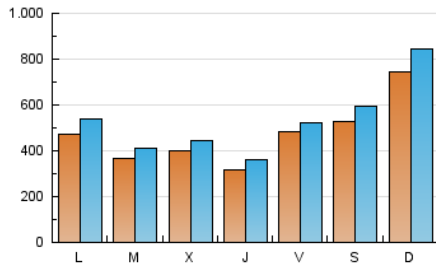

4. Gráficas (Nacional e Internacional)

4.1 Por día de la semana (promedio)

N. únicos / Visitas (x 100)