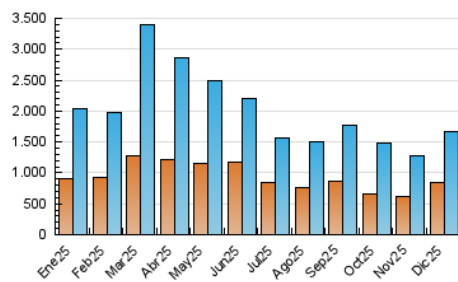

#### 4. Gráficas (Nacional)

##### 4.1 Por día de la semana (promedio)

N. únicos / Visitas (x 100)

Páginas (x 100)

##### 4.2 Por franja horaria (promedio)

Visitas\_ (x 1000)

Páginas (x 1000)

##### 4.3 Por meses

N. únicos / Visitas (x 1000)

Páginas (x 1000)