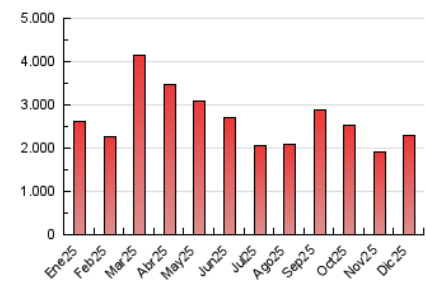

##### 4.1 Por día de la semana (promedio)

N. únicos / Visitas (x 100)

Páginas (x 100)

##### 4.2 Por franja horaria (promedio)

Visitas\_ (x 1000)

Páginas (x 1000)

##### 4.3 Por meses

N. únicos / Visitas (x 1000)

Páginas (x 1000)