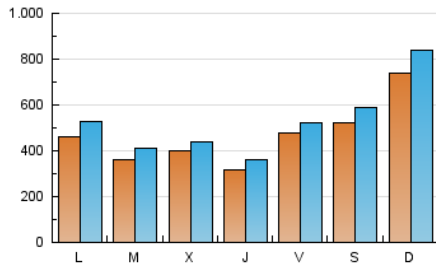

4. Gráficas (Nacional)

4.1 Por día de la semana (promedio)

N. únicos / Visitas (x 100)