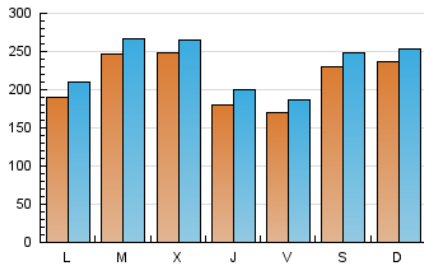

4. Gráficas (Nacional)

4.1 Por día de la semana (promedio)

N. únicos / Visitas (x 100)