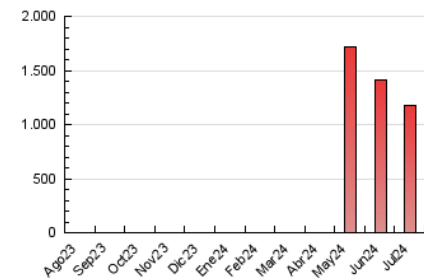

#### 4.1 Por día de la semana (promedio)

N. únicos / Visitas (x 100)

Páginas (x 100)

#### 4.2 Por franja horaria (promedio)

Visitas\_ (x 1000)

Páginas (x 1000)

#### 4.3 Por meses

N. únicos / Visitas (x 1000)

Páginas (x 1000)