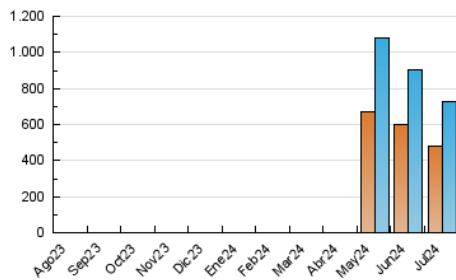

#### 4.1 Por día de la semana (promedio)

N. únicos / Visitas (x 100)

Páginas (x 100)

#### 4.2 Por franja horaria (promedio)

Visitas\_ (x 1000)

Páginas (x 1000)

#### 4.3 Por meses

N. únicos / Visitas (x 1000)

Páginas (x 1000)