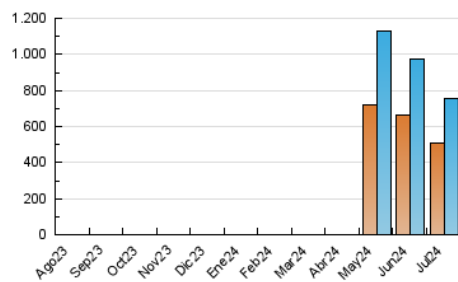

#### 4.1 Por día de la semana (promedio)

N. únicos / Visitas (x 100)

Páginas (x 100)

#### 4.2 Por franja horaria (promedio)

Visitas\_ (x 1000)

Páginas (x 1000)

#### 4.3 Por meses

N. únicos / Visitas (x 1000)

Páginas (x 1000)