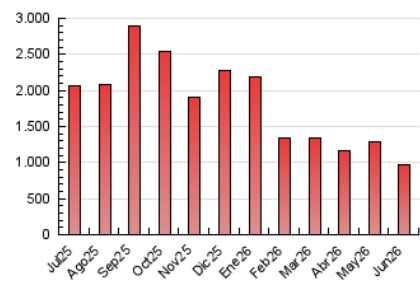

##### 4.1 Por día de la semana (promedio)

N. únicos / Visitas (x 100)

Páginas (x 100)

##### 4.2 Por franja horaria (promedio)

Visitas\_ (x 1000)

Páginas (x 1000)

##### 4.3 Por meses

N. únicos / Visitas (x 1000)

Páginas (x 1000)

## 5. Observaciones

Este Medio Electrónico de Comunicación ha sido medido por la herramienta Google Analytics de Google (GA4).