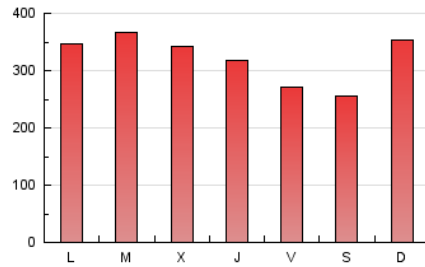

Páginas (x 100)