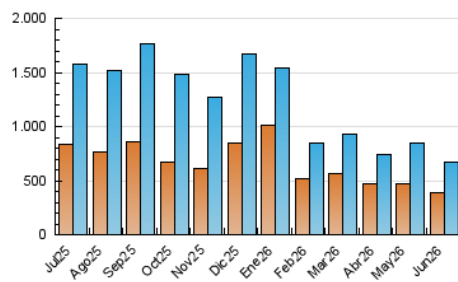

#### 3. Por día del mes (Nacional)

Día	N. únicos	Visitas	Páginas	Día	N. únicos	Visitas	Páginas	Día	N. únicos	Visitas	Páginas
1	29.221	31.309	44.211	11	23.108	25.196	43.282	21	23.974	27.881	35.925
2	17.638	19.419	28.773	12	12.844	13.821	20.283	22	19.031	21.436	31.216
3	13.970	15.363	24.712	13	11.752	13.103	19.905	23	21.574	25.753	35.758
4	15.173	16.399	25.659	14	23.168	27.399	37.556	24	15.951	17.845	24.195
5	18.284	20.016	30.298	15	28.448	34.272	46.681	25	16.672	18.620	24.851
6	12.605	13.491	20.251	16	34.832	39.051	52.494	26	19.252	21.109	36.309
7	13.742	15.885	22.784	17	32.711	35.826	47.440	27	20.587	23.563	35.212
8	13.407	14.807	22.813	18	23.734	25.835	32.911	28	26.612	32.871	44.652
9	18.126	20.863	31.948	19	14.317	16.204	21.170	29	17.839	20.409	28.582
10	23.926	26.614	40.724	20	18.908	21.301	27.060	30	18.817	20.378	34.664

##### 4.1 Por día de la semana (promedio)

N. únicos / Visitas (x 100)

Páginas (x 100)

##### 4.2 Por franja horaria (promedio)

Visitas\_ (x 1000)

Páginas (x 1000)

##### 4.3 Por meses

N. únicos / Visitas (x 1000)

Páginas (x 1000)