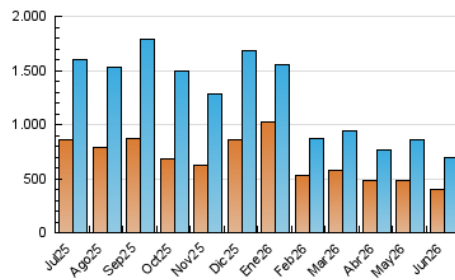

##### 4.1 Por día de la semana (promedio)

N. únicos / Visitas (x 100)

Páginas (x 100)

##### 4.2 Por franja horaria (promedio)

Visitas\_ (x 1000)

Páginas (x 1000)

##### 4.3 Por meses

N. únicos / Visitas (x 1000)

Páginas (x 1000)