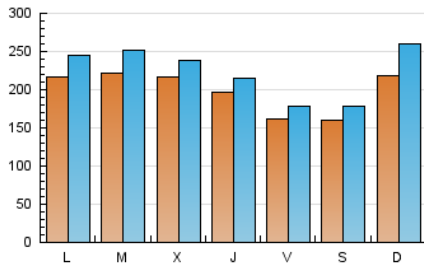

4. Gráficas (Nacional)

4.1 Por día de la semana (promedio)

N. únicos / Visitas (x 100)