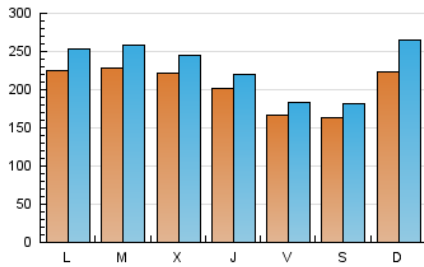

4. Gráficas (Nacional e Internacional)

4.1 Por día de la semana (promedio)

N. únicos / Visitas (x 100)