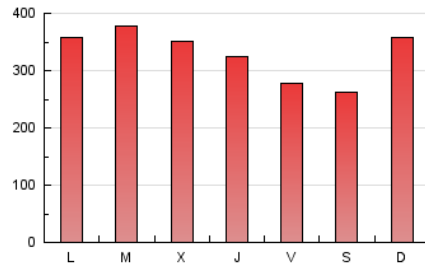

Páginas (x 100)