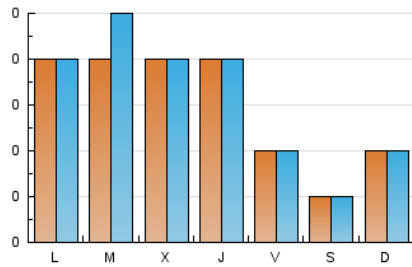

1. Cifras totales y promedios (Nacional e Internacional)

MES - AÑO	NAVEGADORES UNICOS	VISITAS	PAGINAS
Noviembre - 2024	70	82	100
PROMEDIO DIARIO	3	3	4
PROMEDIO LUNES-VIERNES	4	4	5
PROMEDIO SABADO-DOMINGO	2	2	2
PAGINAS / VISITAS	1,22		
DURACION MEDIA VISITAS	0:01:07		
TIEMPO INTERACCIÓN MEDIO	0:00:23		

2. Secciones (Nacional e Internacional)

	PAGINAS	%
HOME	34	34.00 %
RESTO	66	66.00 %

3. Por día del mes (Nacional e Internacional)

Día	N. únicos	Visitas	Páginas	Día	N. únicos	Visitas	Páginas	Día	N. únicos	Visitas	Páginas
1	*	*	*	11	5	5	6	21	3	4	3
2	*	*	*	12	5	6	11	22	1	1	3
3	3	3	3	13	6	6	6	23	1	1	1
4	1	1	1	14	5	5	11	24	2	2	2
5	3	3	3	15	1	1	1	25	5	6	6
6	*	*	*	16	1	1	1	26	3	3	3
7	3	3	3	17	2	2	2	27	4	4	5
8	4	4	5	18	4	4	6	28	4	4	5
9	1	1	1	19	6	6	7	29	1	2	1
10	*	*	*	20	3	3	3	30	1	1	1

[*] Datos no disponibles por causas técnicas.

4. Gráficas (Nacional e Internacional)

4.1 Por día de la semana (promedio)

N. únicos / Visitas (x 100)

Páginas (x 100)

4.2 Por franja horaria (promedio)

Visitas_ (x 1000)