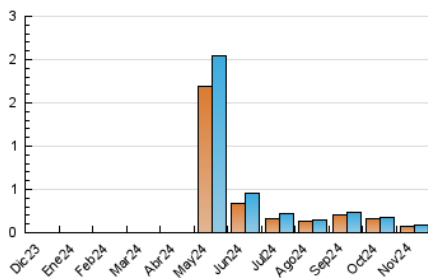

4.3 Por meses

N. únicos / Visitas (x 1000)