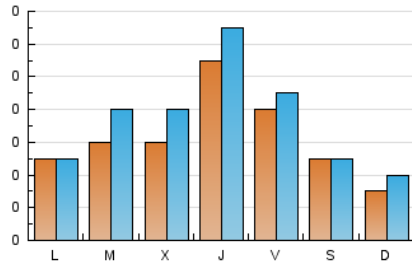

1. Cifras totales y promedios (Nacional e Internacional)

MES - AÑO	NAVEGADORES UNICOS	VISITAS	PAGINAS
Julio - 2024	162	223	434
PROMEDIO DIARIO	6	7	14
PROMEDIO LUNES-VIERNES	7	8	17
PROMEDIO SABADO-DOMINGO	4	4	5
PAGINAS / VISITAS	1,95		
DURACION MEDIA VISITAS	0:03:14		
TIEMPO INTERACCIÓN MEDIO	0:00:44		

2. Secciones (Nacional e Internacional)

	PAGINAS	%
HOME	70	16.13 %
RESTO	364	83.87 %

3. Por día del mes (Nacional e Internacional)

Día	N. únicos	Visitas	Páginas	Día	N. únicos	Visitas	Páginas	Día	N. únicos	Visitas	Páginas
1	4	5	10	11	19	20	24	21	1	1	1
2	9	13	30	12	14	18	27	22	5	6	12
3	6	8	81	13	10	10	10	23	6	7	10
4	8	9	19	14	4	4	4	24	6	8	12
5	4	5	10	15	5	6	22	25	7	8	10
6	3	3	4	16	4	7	11	26	5	5	4
7	5	6	10	17	4	6	12	27	4	4	5
8	4	5	10	18	11	13	19	28	3	3	3
9	4	5	9	19	7	8	15	29	5	5	8
10	8	9	16	20	3	3	3	30	6	6	7
								31	7	7	16

4. Gráficas (Nacional e Internacional)

4.1 Por día de la semana (promedio)

N. únicos / Visitas (x 100)

Páginas (x 100)

4.2 Por franja horaria (promedio)

Visitas_ (x 1000)

Páginas (x 1000)

4.3 Por meses