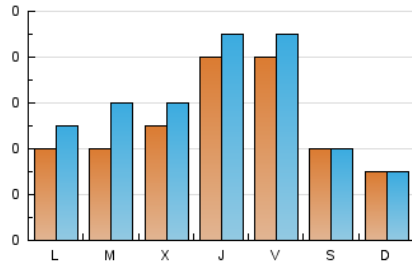

1. Cifras totales y promedios (Nacional)

MES - AÑO	NAVEGADORES UNICOS	VISITAS	PAGINAS
Julio - 2024	131	187	381
PROMEDIO DIARIO	5	6	12
PROMEDIO LUNES-VIERNES	6	7	15
PROMEDIO SABADO-DOMINGO	4	4	4
PAGINAS / VISITAS	2,04		
DURACION MEDIA VISITAS	0:02:58		
TIEMPO INTERACCIÓN MEDIO	0:00:47		

2. Secciones (Nacional)

	PAGINAS	%
HOME	54	14.17 %
RESTO	327	85.83 %

3. Por día del mes (Nacional)

Día	N. únicos	Visitas	Páginas	Día	N. únicos	Visitas	Páginas	Día	N. únicos	Visitas	Páginas
1	4	5	10	11	8	9	13	21	1	1	1
2	6	10	25	12	14	18	27	22	4	4	9
3	4	6	79	13	10	10	10	23	4	5	7
4	8	9	19	14	4	4	4	24	6	8	12
5	4	5	10	15	4	5	15	25	7	8	10
6	3	3	4	16	4	7	11	26	5	5	4
7	4	4	4	17	3	5	11	27	2	2	2
8	4	5	10	18	9	11	16	28	2	2	2
9	3	4	8	19	7	8	15	29	5	5	8
10	6	7	14	20	2	2	2	30	4	4	4
								31	6	6	15

4. Gráficas (Nacional)

4.1 Por día de la semana (promedio)

N. únicos / Visitas (x 100)

Páginas (x 100)

4.2 Por franja horaria (promedio)

Visitas_ (x 1000)

Páginas (x 1000)

4.3 Por meses