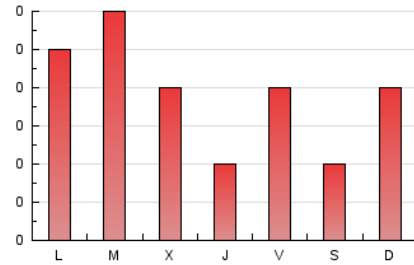

2. Secciones (Nacional)

	PAGINAS	%
HOME	23	20.35 %
RESTO	90	79.65 %

3. Por día del mes (Nacional)

Día	N. únicos	Visitas	Páginas	Día	N. únicos	Visitas	Páginas	Día	N. únicos	Visitas	Páginas
1	1	1	2	11	1	1	1	21	9	10	10
2	1	1	1	12	1	1	1	22	5	5	6
3	1	1	1	13	3	5	5	23	3	3	3
4	*	*	*	14	6	6	6	24	3	3	3
5	6	6	8	15	2	2	9	25	3	3	4
6	5	5	5	16	5	6	6	26	3	3	4
7	2	2	2	17	4	4	7	27	3	4	4
8	1	1	1	18	1	1	1	28	2	2	4
9	1	1	1	19	2	3	2	29	3	3	3
10	2	2	2	20	4	4	4	30	1	1	1
								31	5	6	6

[*] Datos no disponibles por causas técnicas.

4. Gráficas (Nacional)

4.1 Por día de la semana (promedio)

N. únicos / Visitas (x 100)

Páginas (x 100)

4.2 Por franja horaria (promedio)

Visitas_ (x 1000)

Páginas (x 1000)

4.3 Por meses

N. únicos / Visitas (x 1000)

Páginas (x 1000)

5. Observaciones

Este Medio Electrónico de Comunicación ha sido medido por la herramienta Google Analytics de Google (GA4).

6. Definiciones básicas (Para más información ver Normas Técnicas para el Control de los Medios Electrónicos de Comunicación)