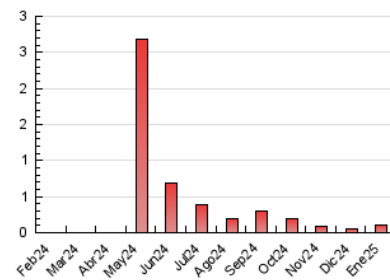

2. Secciones (Nacional)

	PAGINAS	%
HOME	23	20.35 %
RESTO	90	79.65 %

3. Por día del mes (Nacional)

Día	N. únicos	Visitas	Páginas	Día	N. únicos	Visitas	Páginas	Día	N. únicos	Visitas	Páginas
1	1	1	2	11	1	1	1	21	9	10	10
2	1	1	1	12	1	1	1	22	5	5	6
3	1	1	1	13	3	5	5	23	3	3	3
4	*	*	*	14	6	6	6	24	3	3	3
5	6	6	8	15	2	2	9	25	3	3	4
6	5	5	5	16	5	6	6	26	3	3	4
7	2	2	2	17	4	4	7	27	3	4	4
8	1	1	1	18	1	1	1	28	2	2	4
9	1	1	1	19	2	3	2	29	3	3	3
10	2	2	2	20	4	4	4	30	1	1	1
								31	5	6	6

[*] Datos no disponibles por causas técnicas.

4. Gráficas (Nacional)

4.1 Por día de la semana (promedio)

N. únicos / Visitas (x 100)

Páginas (x 100)

4.2 Por franja horaria (promedio)

Visitas_ (x 1000)

Páginas (x 1000)

4.3 Por meses

N. únicos / Visitas (x 1000)

Páginas (x 1000)

5. Observaciones

Este Medio Electrónico de Comunicación ha sido medido por la herramienta Google Analytics de Google (GA4).

6. Definiciones básicas (Para más información ver Normas Técnicas para el Control de los Medios Electrónicos de Comunicación)

Visita:

Una secuencia ininterrumpida de páginas servidas a un usuario válido. Si dicho usuario no realiza peticiones de páginas en un periodo de tiempo (30 min) la siguiente petición constituirá el inicio de una nueva visita.