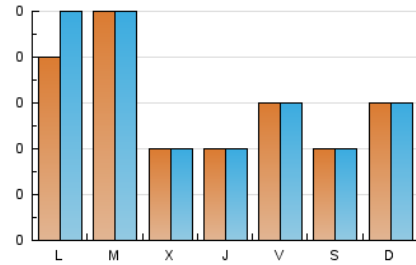

1. Cifras totales y promedios (Nacional)

MES - AÑO	NAVEGADORES UNICOS	VISITAS	PAGINAS
Enero - 2025	82	96	113
PROMEDIO DIARIO	3	3	4
PROMEDIO LUNES-VIERNES	3	3	4
PROMEDIO SABADO-DOMINGO	2	3	3
PAGINAS / VISITAS	1,18		
DURACION MEDIA VISITAS	0:01:06		
TIEMPO INTERACCIÓN MEDIO	0:00:25		

2. Secciones (Nacional)

	PAGINAS	%
HOME	23	20.35 %
RESTO	90	79.65 %

3. Por día del mes (Nacional)

Día	N. únicos	Visitas	Páginas	Día	N. únicos	Visitas	Páginas	Día	N. únicos	Visitas	Páginas
1	1	1	2	11	1	1	1	21	9	10	10
2	1	1	1	12	1	1	1	22	5	5	6
3	1	1	1	13	3	5	5	23	3	3	3
4	*	*	*	14	6	6	6	24	3	3	3
5	6	6	8	15	2	2	9	25	3	3	4
6	5	5	5	16	5	6	6	26	3	3	4
7	2	2	2	17	4	4	7	27	3	4	4
8	1	1	1	18	1	1	1	28	2	2	4
9	1	1	1	19	2	3	2	29	3	3	3
10	2	2	2	20	4	4	4	30	1	1	1
								31	5	6	6

[*] Datos no disponibles por causas técnicas.

4. Gráficas (Nacional)

4.1 Por día de la semana (promedio)

N. únicos / Visitas (x 100)

Páginas (x 100)

4.2 Por franja horaria (promedio)

Visitas_ (x 1000)

Páginas (x 1000)