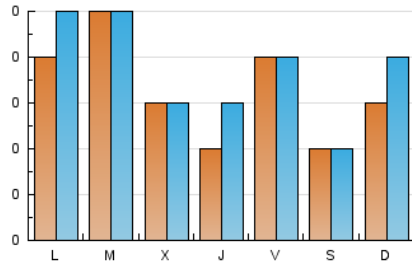

1. Cifras totales y promedios (Nacional e Internacional)

MES - AÑO	NAVEGADORES UNICOS	VISITAS	PAGINAS
Enero - 2025	88	102	120
PROMEDIO DIARIO	3	3	4
PROMEDIO LUNES-VIERNES	3	4	4
PROMEDIO SABADO-DOMINGO	3	3	3
PAGINAS / VISITAS	1,18		
DURACION MEDIA VISITAS	0:01:03		
TIEMPO INTERACCIÓN MEDIO	0:00:24		

2. Secciones (Nacional e Internacional)

	PAGINAS	%
HOME	29	24.17 %
RESTO	91	75.83 %

3. Por día del mes (Nacional e Internacional)

Día	N. únicos	Visitas	Páginas	Día	N. únicos	Visitas	Páginas	Día	N. únicos	Visitas	Páginas
1	1	1	2	11	1	1	1	21	9	10	10
2	1	1	1	12	1	1	1	22	5	5	6
3	1	1	1	13	3	5	5	23	4	4	4
4	*	*	*	14	6	6	6	24	5	5	5
5	6	6	8	15	2	2	9	25	3	3	4
6	5	5	5	16	5	6	6	26	3	3	4
7	2	2	2	17	4	4	7	27	3	4	4
8	2	2	2	18	1	1	1	28	2	2	4
9	1	1	1	19	3	4	4	29	3	3	3
10	2	2	2	20	4	4	4	30	1	1	1
								31	6	7	7

[*] Datos no disponibles por causas técnicas.

4. Gráficas (Nacional e Internacional)

4.1 Por día de la semana (promedio)

N. únicos / Visitas (x 100)

Páginas (x 100)

4.2 Por franja horaria (promedio)

Visitas_ (x 1000)