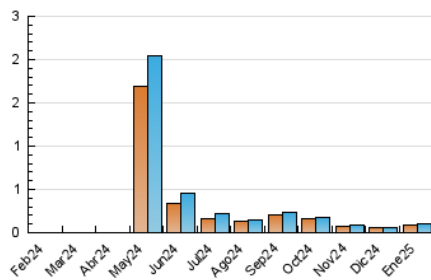

4.3 Por meses

N. únicos / Visitas (x 1000)