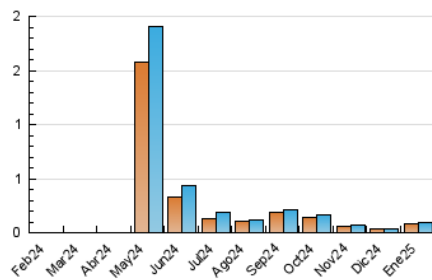

2. Secciones (Nacional)

	PAGINAS	%
HOME	23	20.35 %
RESTO	90	79.65 %

3. Por día del mes (Nacional)

Día	N. únicos	Visitas	Páginas	Día	N. únicos	Visitas	Páginas	Día	N. únicos	Visitas	Páginas
1	1	1	2	11	1	1	1	21	9	10	10
2	1	1	1	12	1	1	1	22	5	5	6
3	1	1	1	13	3	5	5	23	3	3	3
4	*	*	*	14	6	6	6	24	3	3	3
5	6	6	8	15	2	2	9	25	3	3	4
6	5	5	5	16	5	6	6	26	3	3	4
7	2	2	2	17	4	4	7	27	3	4	4
8	1	1	1	18	1	1	1	28	2	2	4
9	1	1	1	19	2	3	2	29	3	3	3
10	2	2	2	20	4	4	4	30	1	1	1
								31	5	6	6

[*] Datos no disponibles por causas técnicas.

4. Gráficas (Nacional)

4.1 Por día de la semana (promedio)

N. únicos / Visitas (x 100)

Páginas (x 100)

4.2 Por franja horaria (promedio)

Visitas_ (x 1000)

Páginas (x 1000)

4.3 Por meses

N. únicos / Visitas (x 1000)

Páginas (x 1000)

5. Observaciones

Este Medio Electrónico de Comunicación ha sido medido por la herramienta Google Analytics de Google (GA4).

6. Definiciones básicas (Para más información ver Normas Técnicas para el Control de los Medios Electrónicos de Comunicación)

Visita:

Una secuencia ininterrumpida de páginas servidas a un usuario válido. Si dicho usuario no realiza peticiones de páginas en un periodo de tiempo (30 min) la siguiente petición constituirá el inicio de una nueva visita.