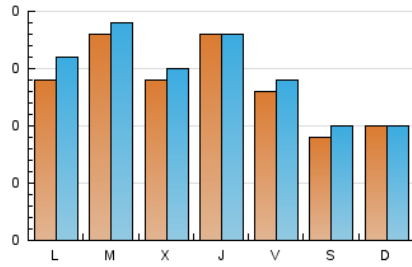

4. Gráficas (Nacional e Internacional)

4.1 Por día de la semana (promedio)

N. únicos / Visitas (x 100)