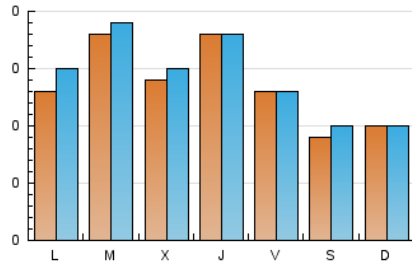

4. Gráficas (Nacional)

4.1 Por día de la semana (promedio)

N. únicos / Visitas (x 100)