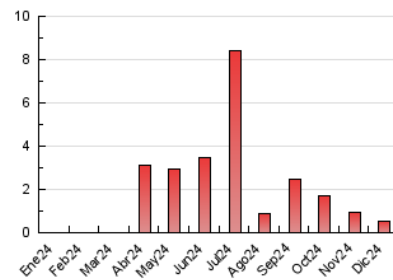

### 3. Por día del mes (Nacional e Internacional)

Día	N. únicos	Visitas	Páginas	Día	N. únicos	Visitas	Páginas	Día	N. únicos	Visitas	Páginas
1	21	21	23	11	7	7	8	21	7	7	10
2	9	10	10	12	5	5	6	22	1	1	1
3	27	28	30	13	16	16	18	23	1	1	1
4	14	14	22	14	18	21	25	24	2	3	2
5	40	40	41	15	10	10	13	25	2	2	2
6	15	15	15	16	22	24	27	26	9	9	9
7	5	5	5	17	42	43	44	27	16	17	16
8	13	13	13	18	34	35	40	28	7	8	8
9	22	25	25	19	18	18	19	29	7	7	7
10	5	6	7	20	6	6	7	30	17	18	33
								31	15	15	18

#### 4.1 Por día de la semana (promedio)

N. únicos / Visitas (x 100)

Páginas (x 100)

#### 4.2 Por franja horaria (promedio)

Visitas\_ (x 1000)

Páginas (x 1000)

#### 4.3 Por meses

N. únicos / Visitas (x 1000)

Páginas (x 1000)