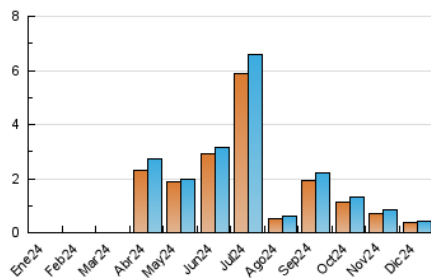

#### 3. Por día del mes (Nacional)

Día	N. únicos	Visitas	Páginas	Día	N. únicos	Visitas	Páginas	Día	N. únicos	Visitas	Páginas
1	19	19	21	11	7	7	8	21	7	7	10
2	5	6	6	12	5	5	6	22	1	1	1
3	25	26	28	13	15	15	16	23	1	1	1
4	14	14	22	14	18	21	25	24	2	3	2
5	40	40	41	15	9	9	11	25	2	2	2
6	14	14	14	16	22	24	27	26	9	9	9
7	5	5	5	17	42	43	44	27	16	17	16
8	13	13	13	18	34	35	40	28	7	8	8
9	22	25	25	19	18	18	19	29	7	7	7
10	5	6	7	20	6	6	7	30	17	18	33
								31	15	15	18

#### 4.1 Por día de la semana (promedio)

N. únicos / Visitas (x 100)

Páginas (x 100)

#### 4.2 Por franja horaria (promedio)

Visitas\_ (x 1000)

Páginas (x 1000)

#### 4.3 Por meses

N. únicos / Visitas (x 1000)

Páginas (x 1000)