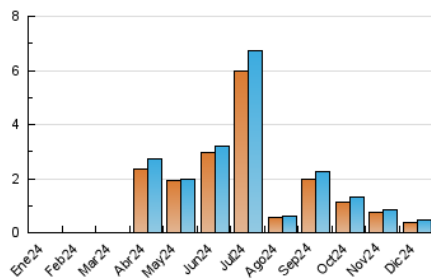

### 3. Por día del mes (Nacional e Internacional)

Día	N. únicos	Visitas	Páginas	Día	N. únicos	Visitas	Páginas	Día	N. únicos	Visitas	Páginas
1	21	21	23	11	7	7	8	21	7	7	10
2	9	10	10	12	5	5	6	22	1	1	1
3	27	28	30	13	16	16	18	23	1	1	1
4	14	14	22	14	18	21	25	24	2	3	2
5	40	40	41	15	10	10	13	25	2	2	2
6	15	15	15	16	22	24	27	26	9	9	9
7	5	5	5	17	42	43	44	27	16	17	16
8	13	13	13	18	34	35	40	28	7	8	8
9	22	25	25	19	18	18	19	29	7	7	7
10	5	6	7	20	6	6	7	30	17	18	33
								31	15	15	18

#### 4.1 Por día de la semana (promedio)

N. únicos / Visitas (x 100)

Páginas (x 100)

#### 4.2 Por franja horaria (promedio)

Visitas\_ (x 1000)

Páginas (x 1000)

#### 4.3 Por meses

N. únicos / Visitas (x 1000)

Páginas (x 1000)