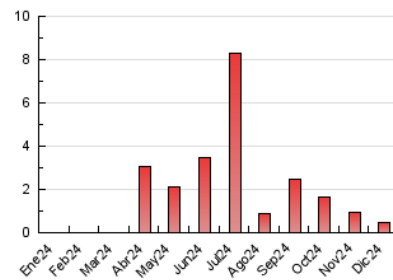

#### 3. Por día del mes (Nacional)

Día	N. únicos	Visitas	Páginas	Día	N. únicos	Visitas	Páginas	Día	N. únicos	Visitas	Páginas
1	19	19	21	11	7	7	8	21	7	7	10
2	5	6	6	12	5	5	6	22	1	1	1
3	25	26	28	13	15	15	16	23	1	1	1
4	14	14	22	14	18	21	25	24	2	3	2
5	40	40	41	15	9	9	11	25	2	2	2
6	14	14	14	16	22	24	27	26	9	9	9
7	5	5	5	17	42	43	44	27	16	17	16
8	13	13	13	18	34	35	40	28	7	8	8
9	22	25	25	19	18	18	19	29	7	7	7
10	5	6	7	20	6	6	7	30	17	18	33
								31	15	15	18

#### 4.1 Por día de la semana (promedio)

N. únicos / Visitas (x 100)

Páginas (x 100)

#### 4.2 Por franja horaria (promedio)

Visitas\_ (x 1000)

Páginas (x 1000)

#### 4.3 Por meses

N. únicos / Visitas (x 1000)

Páginas (x 1000)