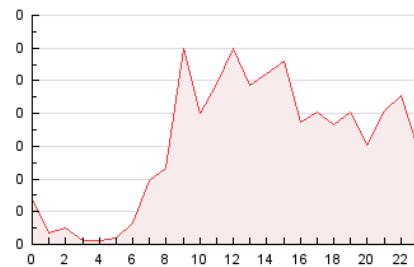

1. Cifras totales y promedios (Nacional)

MES - AÑO	NAVEGADORES UNICOS	VISITAS	PAGINAS
Junio - 2026	1.075	1.298	1.486
PROMEDIO DIARIO	40	43	50
PROMEDIO LUNES-VIERNES	48	53	59
PROMEDIO SABADO-DOMINGO	18	18	22
PAGINAS / VISITAS	1,14		
DURACION MEDIA VISITAS	0:00:53		
TIEMPO INTERACCIÓN MEDIO	0:00:15		

2. Secciones (Nacional)

	PAGINAS	%
HOME	55	3.70 %
RESTO	1.431	96.30 %

3. Por día del mes (Nacional)

Día	N. únicos	Visitas	Páginas	Día	N. únicos	Visitas	Páginas	Día	N. únicos	Visitas	Páginas
1	4	5	9	11	16	17	17	21	9	9	11
2	108	110	112	12	14	16	20	22	9	10	9
3	397	440	488	13	14	14	17	23	4	4	4
4	163	181	184	14	20	21	33	24	5	5	8
5	54	56	61	15	14	18	16	25	7	7	13
6	48	48	53	16	39	42	49	26	2	2	8
7	26	27	33	17	41	44	57	27	5	5	7
8	52	54	64	18	17	19	27	28	3	3	3
9	51	56	75	19	22	25	26	29	6	7	12
10	20	20	27	20	18	20	22	30	16	19	21

4. Gráficas (Nacional)

4.1 Por día de la semana (promedio)

N. únicos / Visitas (x 100)

Páginas (x 100)

4.2 Por franja horaria (promedio)

Visitas_ (x 1000)

Páginas (x 1000)

4.3 Por meses