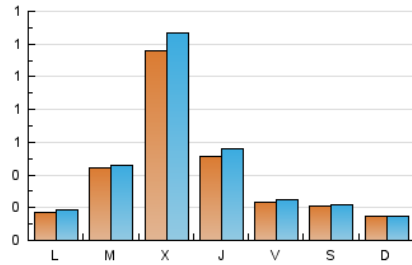

1. Cifras totales y promedios (Nacional)

MES - AÑO	NAVEGADORES UNICOS	VISITAS	PAGINAS
Junio - 2026	1.075	1.298	1.486
PROMEDIO DIARIO	40	43	50
PROMEDIO LUNES-VIERNES	48	53	59
PROMEDIO SABADO-DOMINGO	18	18	22
PAGINAS / VISITAS	1,14		
DURACION MEDIA VISITAS	0:00:53		
TIEMPO INTERACCIÓN MEDIO	0:00:15		

2. Secciones (Nacional)

	PAGINAS	%
HOME	55	3.70 %
RESTO	1.431	96.30 %

3. Por día del mes (Nacional)

Día	N. únicos	Visitas	Páginas	Día	N. únicos	Visitas	Páginas	Día	N. únicos	Visitas	Páginas
1	4	5	9	11	16	17	17	21	9	9	11
2	108	110	112	12	14	16	20	22	9	10	9
3	397	440	488	13	14	14	17	23	4	4	4
4	163	181	184	14	20	21	33	24	5	5	8
5	54	56	61	15	14	18	16	25	7	7	13
6	48	48	53	16	39	42	49	26	2	2	8
7	26	27	33	17	41	44	57	27	5	5	7
8	52	54	64	18	17	19	27	28	3	3	3
9	51	56	75	19	22	25	26	29	6	7	12
10	20	20	27	20	18	20	22	30	16	19	21

4. Gráficas (Nacional)

4.1 Por día de la semana (promedio)

N. únicos / Visitas (x 100)

Páginas (x 100)

4.2 Por franja horaria (promedio)

Visitas_ (x 1000)

Páginas (x 1000)

4.3 Por meses