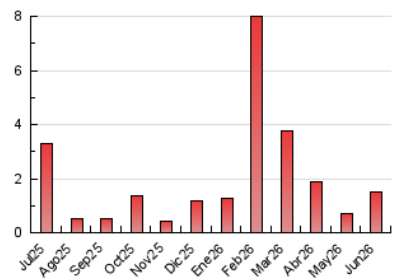

1. Cifras totales y promedios (Nacional)

MES - AÑO	NAVEGADORES UNICOS	VISITAS	PAGINAS
Junio - 2026	1.075	1.298	1.486
PROMEDIO DIARIO	40	43	50
PROMEDIO LUNES-VIERNES	48	53	59
PROMEDIO SABADO-DOMINGO	18	18	22
PAGINAS / VISITAS	1,14		
DURACION MEDIA VISITAS	0:00:53		
TIEMPO INTERACCIÓN MEDIO	0:00:15		

2. Secciones (Nacional)

	PAGINAS	%
HOME	55	3.70 %
RESTO	1.431	96.30 %

3. Por día del mes (Nacional)

Día	N. únicos	Visitas	Páginas	Día	N. únicos	Visitas	Páginas	Día	N. únicos	Visitas	Páginas
1	4	5	9	11	16	17	17	21	9	9	11
2	108	110	112	12	14	16	20	22	9	10	9
3	397	440	488	13	14	14	17	23	4	4	4
4	163	181	184	14	20	21	33	24	5	5	8
5	54	56	61	15	14	18	16	25	7	7	13
6	48	48	53	16	39	42	49	26	2	2	8
7	26	27	33	17	41	44	57	27	5	5	7
8	52	54	64	18	17	19	27	28	3	3	3
9	51	56	75	19	22	25	26	29	6	7	12
10	20	20	27	20	18	20	22	30	16	19	21

4. Gráficas (Nacional)

4.1 Por día de la semana (promedio)

N. únicos / Visitas (x 100)

Páginas (x 100)

4.2 Por franja horaria (promedio)

Visitas_ (x 1000)

Páginas (x 1000)

4.3 Por meses

N. únicos / Visitas (x 1000)

Páginas (x 1000)

5. Observaciones

Este Medio Electrónico de Comunicación ha sido medido por la herramienta Google Analytics de Google (GA4).

6. Definiciones básicas (Para más información ver Normas Técnicas para el Control de los Medios Electrónicos de Comunicación)