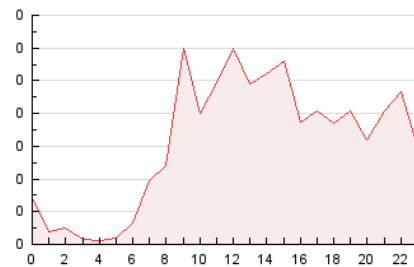

1. Cifras totales y promedios (Nacional e Internacional)

MES - AÑO	NAVEGADORES UNICOS	VISITAS	PAGINAS
Junio - 2026	1.080	1.312	1.499
PROMEDIO DIARIO	41	44	50
PROMEDIO LUNES-VIERNES	49	53	60
PROMEDIO SABADO-DOMINGO	18	19	23
PAGINAS / VISITAS	1,14		
DURACION MEDIA VISITAS	0:00:52		
TIEMPO INTERACCIÓN MEDIO	0:00:15		

2. Secciones (Nacional e Internacional)

	PAGINAS	%
HOME	55	3.67 %
RESTO	1.444	96.33 %

3. Por día del mes (Nacional e Internacional)

Día	N. únicos	Visitas	Páginas	Día	N. únicos	Visitas	Páginas	Día	N. únicos	Visitas	Páginas
1	5	6	10	11	17	20	20	21	10	10	12
2	108	110	112	12	14	16	20	22	9	10	9
3	398	441	489	13	15	15	18	23	4	4	4
4	164	182	185	14	20	21	33	24	5	5	8
5	54	56	61	15	14	18	16	25	7	7	13
6	48	48	53	16	39	42	49	26	2	2	8
7	26	27	33	17	43	46	59	27	5	5	7
8	52	54	64	18	17	19	27	28	3	3	3
9	52	57	76	19	23	26	27	29	6	7	12
10	21	21	28	20	18	20	22	30	16	19	21

4. Gráficas (Nacional e Internacional)

4.1 Por día de la semana (promedio)

N. únicos / Visitas (x 100)

Páginas (x 100)

4.2 Por franja horaria (promedio)

Visitas_ (x 1000)

Páginas (x 1000)

4.3 Por meses