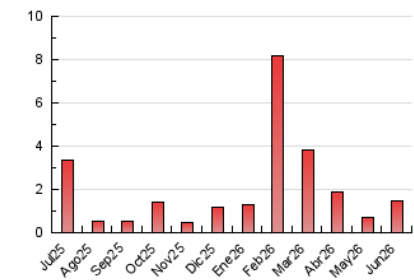

Páginas (x 1000)