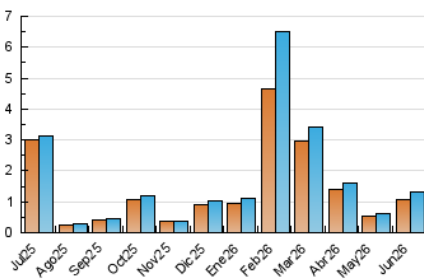

4.3 Por meses

N. únicos / Visitas (x 1000)