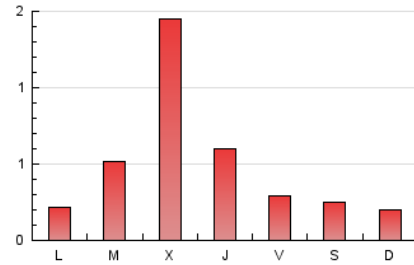

1. Cifras totales y promedios (Nacional)

MES - AÑO	NAVEGADORES UNICOS	VISITAS	PAGINAS
Junio - 2026	1.075	1.298	1.486
PROMEDIO DIARIO	40	43	50
PROMEDIO LUNES-VIERNES	48	53	59
PROMEDIO SABADO-DOMINGO	18	18	22
PAGINAS / VISITAS	1,14		
DURACION MEDIA VISITAS	0:00:53		
TIEMPO INTERACCIÓN MEDIO	0:00:15		

2. Secciones (Nacional)

	PAGINAS	%
HOME	55	3.70 %
RESTO	1.431	96.30 %

3. Por día del mes (Nacional)

Día	N. únicos	Visitas	Páginas	Día	N. únicos	Visitas	Páginas	Día	N. únicos	Visitas	Páginas
1	4	5	9	11	16	17	17	21	9	9	11
2	108	110	112	12	14	16	20	22	9	10	9
3	397	440	488	13	14	14	17	23	4	4	4
4	163	181	184	14	20	21	33	24	5	5	8
5	54	56	61	15	14	18	16	25	7	7	13
6	48	48	53	16	39	42	49	26	2	2	8
7	26	27	33	17	41	44	57	27	5	5	7
8	52	54	64	18	17	19	27	28	3	3	3
9	51	56	75	19	22	25	26	29	6	7	12
10	20	20	27	20	18	20	22	30	16	19	21

4. Gráficas (Nacional)

4.1 Por día de la semana (promedio)

N. únicos / Visitas (x 100)

Páginas (x 100)

4.2 Por franja horaria (promedio)

Visitas_ (x 1000)

Páginas (x 1000)

4.3 Por meses