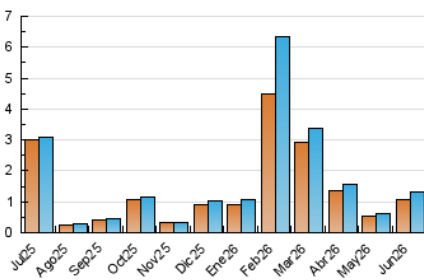

1. Cifras totales y promedios (Nacional)

MES - AÑO	NAVEGADORES UNICOS	VISITAS	PAGINAS
Junio - 2026	1.075	1.298	1.486
PROMEDIO DIARIO	40	43	50
PROMEDIO LUNES-VIERNES	48	53	59
PROMEDIO SABADO-DOMINGO	18	18	22
PAGINAS / VISITAS	1,14		
DURACION MEDIA VISITAS	0:00:53		
TIEMPO INTERACCIÓN MEDIO	0:00:15		

2. Secciones (Nacional)

	PAGINAS	%
HOME	55	3.70 %
RESTO	1.431	96.30 %

3. Por día del mes (Nacional)

Día	N. únicos	Visitas	Páginas	Día	N. únicos	Visitas	Páginas	Día	N. únicos	Visitas	Páginas
1	4	5	9	11	16	17	17	21	9	9	11
2	108	110	112	12	14	16	20	22	9	10	9
3	397	440	488	13	14	14	17	23	4	4	4
4	163	181	184	14	20	21	33	24	5	5	8
5	54	56	61	15	14	18	16	25	7	7	13
6	48	48	53	16	39	42	49	26	2	2	8
7	26	27	33	17	41	44	57	27	5	5	7
8	52	54	64	18	17	19	27	28	3	3	3
9	51	56	75	19	22	25	26	29	6	7	12
10	20	20	27	20	18	20	22	30	16	19	21

4. Gráficas (Nacional)

4.1 Por día de la semana (promedio)

N. únicos / Visitas (x 100)

Páginas (x 100)

4.2 Por franja horaria (promedio)

Visitas_ (x 1000)

Páginas (x 1000)

4.3 Por meses

N. únicos / Visitas (x 1000)

Páginas (x 1000)

5. Observaciones

Este Medio Electrónico de Comunicación ha sido medido por la herramienta Google Analytics de Google (GA4).

6. Definiciones básicas (Para más información ver Normas Técnicas para el Control de los Medios Electrónicos de Comunicación)