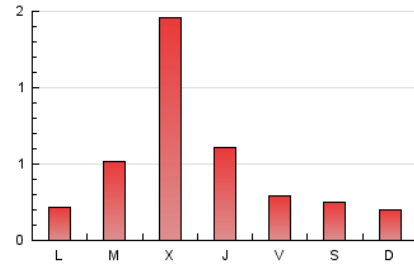

1. Cifras totales y promedios (Nacional e Internacional)

MES - AÑO	NAVEGADORES UNICOS	VISITAS	PAGINAS
Junio - 2026	1.080	1.312	1.499
PROMEDIO DIARIO	41	44	50
PROMEDIO LUNES-VIERNES	49	53	60
PROMEDIO SABADO-DOMINGO	18	19	23
PAGINAS / VISITAS	1,14		
DURACION MEDIA VISITAS	0:00:52		
TIEMPO INTERACCIÓN MEDIO	0:00:15		

2. Secciones (Nacional e Internacional)

	PAGINAS	%
HOME	55	3.67 %
RESTO	1.444	96.33 %

3. Por día del mes (Nacional e Internacional)

Día	N. únicos	Visitas	Páginas	Día	N. únicos	Visitas	Páginas	Día	N. únicos	Visitas	Páginas
1	5	6	10	11	17	20	20	21	10	10	12
2	108	110	112	12	14	16	20	22	9	10	9
3	398	441	489	13	15	15	18	23	4	4	4
4	164	182	185	14	20	21	33	24	5	5	8
5	54	56	61	15	14	18	16	25	7	7	13
6	48	48	53	16	39	42	49	26	2	2	8
7	26	27	33	17	43	46	59	27	5	5	7
8	52	54	64	18	17	19	27	28	3	3	3
9	52	57	76	19	23	26	27	29	6	7	12
10	21	21	28	20	18	20	22	30	16	19	21

4. Gráficas (Nacional e Internacional)

4.1 Por día de la semana (promedio)

N. únicos / Visitas (x 100)

Páginas (x 100)

4.2 Por franja horaria (promedio)

Visitas_ (x 1000)

Páginas (x 1000)

4.3 Por meses