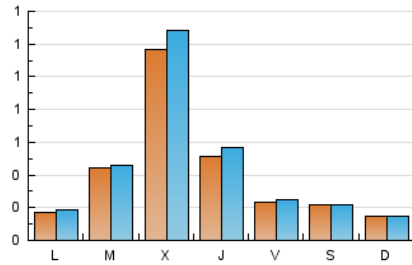

1. Cifras totales y promedios (Nacional e Internacional)

MES - AÑO	NAVEGADORES UNICOS	VISITAS	PAGINAS
Junio - 2026	1.080	1.312	1.499
PROMEDIO DIARIO	41	44	50
PROMEDIO LUNES-VIERNES	49	53	60
PROMEDIO SABADO-DOMINGO	18	19	23
PAGINAS / VISITAS	1,14		
DURACION MEDIA VISITAS	0:00:52		
TIEMPO INTERACCIÓN MEDIO	0:00:15		

2. Secciones (Nacional e Internacional)

	PAGINAS	%
HOME	55	3.67 %
RESTO	1.444	96.33 %

3. Por día del mes (Nacional e Internacional)

Día	N. únicos	Visitas	Páginas	Día	N. únicos	Visitas	Páginas	Día	N. únicos	Visitas	Páginas
1	5	6	10	11	17	20	20	21	10	10	12
2	108	110	112	12	14	16	20	22	9	10	9
3	398	441	489	13	15	15	18	23	4	4	4
4	164	182	185	14	20	21	33	24	5	5	8
5	54	56	61	15	14	18	16	25	7	7	13
6	48	48	53	16	39	42	49	26	2	2	8
7	26	27	33	17	43	46	59	27	5	5	7
8	52	54	64	18	17	19	27	28	3	3	3
9	52	57	76	19	23	26	27	29	6	7	12
10	21	21	28	20	18	20	22	30	16	19	21

4. Gráficas (Nacional e Internacional)

4.1 Por día de la semana (promedio)

N. únicos / Visitas (x 100)

Páginas (x 100)

4.2 Por franja horaria (promedio)

Visitas_ (x 1000)

Páginas (x 1000)

4.3 Por meses