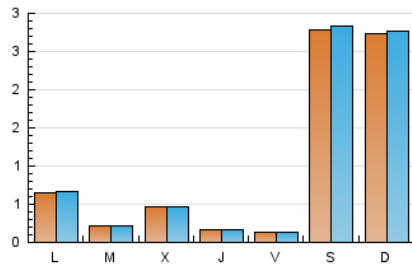

4. Gráficas (Nacional)

4.1 Por día de la semana (promedio)

N. únicos / Visitas (x 100)