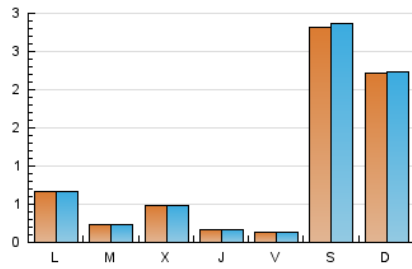

4. Gráficas (Nacional e Internacional)

4.1 Por día de la semana (promedio)

N. únicos / Visitas (x 100)