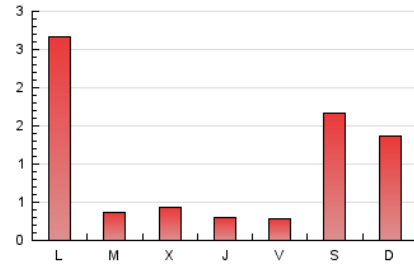

1. Cifras totales y promedios (Nacional e Internacional)

MES - AÑO	NAVEGADORES UNICOS	VISITAS	PAGINAS
Mayo - 2024	1.912	1.993	2.926
PROMEDIO DIARIO	64	64	94
PROMEDIO LUNES-VIERNES	38	38	75
PROMEDIO SABADO-DOMINGO	140	141	151
PAGINAS / VISITAS	1,47		
DURACION MEDIA VISITAS	0:00:15		
TIEMPO INTERACCIÓN MEDIO	0:00:12		

2. Secciones (Nacional e Internacional)

	PAGINAS	%
HOME	843	28.81 %
RESTO	2.083	71.19 %

3. Por día del mes (Nacional e Internacional)

Día	N. únicos	Visitas	Páginas	Día	N. únicos	Visitas	Páginas	Día	N. únicos	Visitas	Páginas
1	146	148	157	11	13	13	14	21	7	7	7
2	88	88	96	12	7	7	8	22	7	7	11
3	42	45	46	13	42	19	800	23	3	3	3
4	31	32	32	14	23	25	25	24	34	34	35
5	24	24	28	15	7	7	10	25	564	568	606
6	10	10	10	16	32	33	35	26	471	474	508
7	19	20	21	17	36	37	40	27	219	222	254
8	14	15	16	18	9	9	10	28	86	87	90
9	5	6	6	19	3	3	4	29	19	19	20
10	11	11	11	20	4	4	4	30	8	8	9
								31	8	8	10

4. Gráficas (Nacional e Internacional)

4.1 Por día de la semana (promedio)

N. únicos / Visitas (x 100)

Páginas (x 100)

4.2 Por franja horaria (promedio)

Visitas_ (x 1000)

Páginas (x 1000)

4.3 Por meses