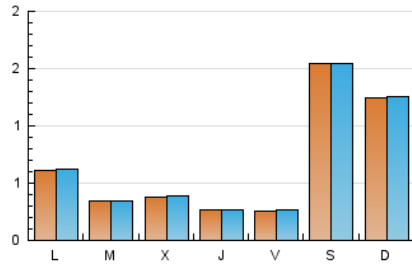

1. Cifras totales y promedios (Nacional)

MES - AÑO	NAVEGADORES UNICOS	VISITAS	PAGINAS
Mayo - 2024	1.868	1.974	2.127
PROMEDIO DIARIO	63	64	69
PROMEDIO LUNES-VIERNES	36	37	40
PROMEDIO SABADO-DOMINGO	139	140	150
PAGINAS / VISITAS	1,08		
DURACION MEDIA VISITAS	0:00:15		
TIEMPO INTERACCIÓN MEDIO	0:00:05		

2. Secciones (Nacional)

	PAGINAS	%
HOME	59	2.77 %
RESTO	2.068	97.23 %

3. Por día del mes (Nacional)

Día	N. únicos	Visitas	Páginas	Día	N. únicos	Visitas	Páginas	Día	N. únicos	Visitas	Páginas
1	144	146	155	11	13	13	14	21	7	7	7
2	87	87	95	12	7	7	8	22	7	7	11
3	42	45	46	13	17	19	20	23	3	3	3
4	31	32	32	14	23	25	25	24	34	34	35
5	23	23	27	15	7	7	10	25	563	567	605
6	10	10	10	16	32	33	35	26	466	469	503
7	18	19	20	17	36	37	40	27	213	216	248
8	14	15	16	18	9	9	10	28	86	87	90
9	5	6	6	19	3	3	4	29	19	19	20
10	11	11	11	20	4	4	4	30	8	8	9
								31	6	6	8

4. Gráficas (Nacional)

4.1 Por día de la semana (promedio)

N. únicos / Visitas (x 100)

Páginas (x 100)

4.2 Por franja horaria (promedio)

Visitas_ (x 1000)

Páginas (x 1000)

4.3 Por meses