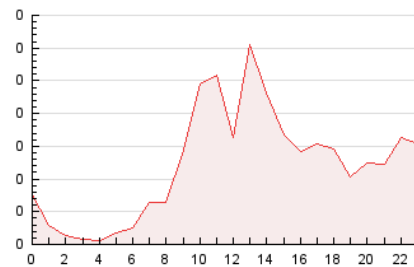

2. Secciones (Nacional e Internacional)

	PAGINAS	%
HOME	843	28.81 %
RESTO	2.083	71.19 %

3. Por día del mes (Nacional e Internacional)

Día	N. únicos	Visitas	Páginas	Día	N. únicos	Visitas	Páginas	Día	N. únicos	Visitas	Páginas
1	146	148	157	11	13	13	14	21	7	7	7
2	88	88	96	12	7	7	8	22	7	7	11
3	42	45	46	13	42	19	800	23	3	3	3
4	31	32	32	14	23	25	25	24	34	34	35
5	24	24	28	15	7	7	10	25	564	568	606
6	10	10	10	16	32	33	35	26	471	474	508
7	19	20	21	17	36	37	40	27	219	222	254
8	14	15	16	18	9	9	10	28	86	87	90
9	5	6	6	19	3	3	4	29	19	19	20
10	11	11	11	20	4	4	4	30	8	8	9
								31	8	8	10

4. Gráficas (Nacional e Internacional)

4.1 Por día de la semana (promedio)

N. únicos / Visitas (x 100)

Páginas (x 100)

4.2 Por franja horaria (promedio)

Visitas_ (x 1000)

Páginas (x 1000)

4.3 Por meses