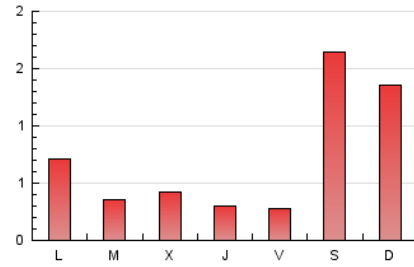

1. Cifras totales y promedios (Nacional)

MES - AÑO	NAVEGADORES UNICOS	VISITAS	PAGINAS
Mayo - 2024	1.868	1.974	2.127
PROMEDIO DIARIO	63	64	69
PROMEDIO LUNES-VIERNES	36	37	40
PROMEDIO SABADO-DOMINGO	139	140	150
PAGINAS / VISITAS	1,08		
DURACION MEDIA VISITAS	0:00:15		
TIEMPO INTERACCIÓN MEDIO	0:00:05		

2. Secciones (Nacional)

	PAGINAS	%
HOME	59	2.77 %
RESTO	2.068	97.23 %

3. Por día del mes (Nacional)

Día	N. únicos	Visitas	Páginas	Día	N. únicos	Visitas	Páginas	Día	N. únicos	Visitas	Páginas
1	144	146	155	11	13	13	14	21	7	7	7
2	87	87	95	12	7	7	8	22	7	7	11
3	42	45	46	13	17	19	20	23	3	3	3
4	31	32	32	14	23	25	25	24	34	34	35
5	23	23	27	15	7	7	10	25	563	567	605
6	10	10	10	16	32	33	35	26	466	469	503
7	18	19	20	17	36	37	40	27	213	216	248
8	14	15	16	18	9	9	10	28	86	87	90
9	5	6	6	19	3	3	4	29	19	19	20
10	11	11	11	20	4	4	4	30	8	8	9
								31	6	6	8

4. Gráficas (Nacional)

4.1 Por día de la semana (promedio)

N. únicos / Visitas (x 100)

Páginas (x 100)

4.2 Por franja horaria (promedio)

Visitas_ (x 1000)

Páginas (x 1000)

4.3 Por meses