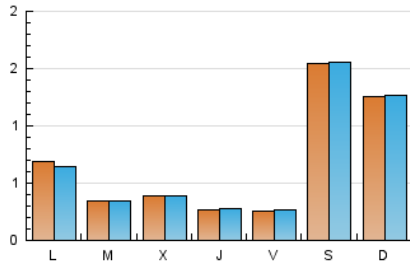

1. Cifras totales y promedios (Nacional e Internacional)

MES - AÑO	NAVEGADORES UNICOS	VISITAS	PAGINAS
Mayo - 2024	1.912	1.993	2.926
PROMEDIO DIARIO	64	64	94
PROMEDIO LUNES-VIERNES	38	38	75
PROMEDIO SABADO-DOMINGO	140	141	151
PAGINAS / VISITAS	1,47		
DURACION MEDIA VISITAS	0:00:15		
TIEMPO INTERACCIÓN MEDIO	0:00:12		

2. Secciones (Nacional e Internacional)

	PAGINAS	%
HOME	843	28.81 %
RESTO	2.083	71.19 %

3. Por día del mes (Nacional e Internacional)

Día	N. únicos	Visitas	Páginas	Día	N. únicos	Visitas	Páginas	Día	N. únicos	Visitas	Páginas
1	146	148	157	11	13	13	14	21	7	7	7
2	88	88	96	12	7	7	8	22	7	7	11
3	42	45	46	13	42	19	800	23	3	3	3
4	31	32	32	14	23	25	25	24	34	34	35
5	24	24	28	15	7	7	10	25	564	568	606
6	10	10	10	16	32	33	35	26	471	474	508
7	19	20	21	17	36	37	40	27	219	222	254
8	14	15	16	18	9	9	10	28	86	87	90
9	5	6	6	19	3	3	4	29	19	19	20
10	11	11	11	20	4	4	4	30	8	8	9
								31	8	8	10

4. Gráficas (Nacional e Internacional)

4.1 Por día de la semana (promedio)

N. únicos / Visitas (x 100)

Páginas (x 100)

4.2 Por franja horaria (promedio)

Visitas_ (x 1000)

Páginas (x 1000)

4.3 Por meses