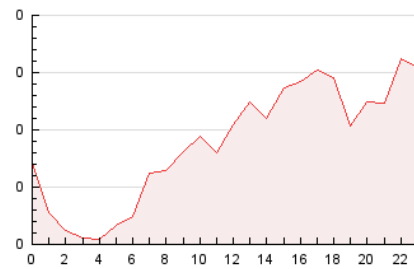

2. Secciones (Nacional)

	PAGINAS	%
HOME	59	2.77 %
RESTO	2.068	97.23 %

3. Por día del mes (Nacional)

Día	N. únicos	Visitas	Páginas	Día	N. únicos	Visitas	Páginas	Día	N. únicos	Visitas	Páginas
1	144	146	155	11	13	13	14	21	7	7	7
2	87	87	95	12	7	7	8	22	7	7	11
3	42	45	46	13	17	19	20	23	3	3	3
4	31	32	32	14	23	25	25	24	34	34	35
5	23	23	27	15	7	7	10	25	563	567	605
6	10	10	10	16	32	33	35	26	466	469	503
7	18	19	20	17	36	37	40	27	213	216	248
8	14	15	16	18	9	9	10	28	86	87	90
9	5	6	6	19	3	3	4	29	19	19	20
10	11	11	11	20	4	4	4	30	8	8	9
								31	6	6	8

4. Gráficas (Nacional)

4.1 Por día de la semana (promedio)

N. únicos / Visitas (x 100)

Páginas (x 100)

4.2 Por franja horaria (promedio)

Visitas_ (x 1000)

Páginas (x 1000)

4.3 Por meses