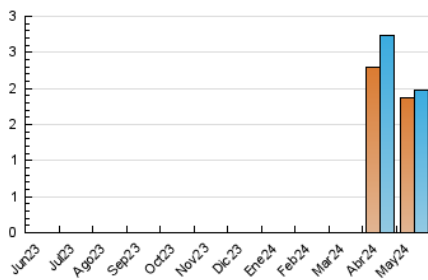

2. Secciones (Nacional)

	PAGINAS	%
HOME	59	2.77 %
RESTO	2.068	97.23 %

3. Por día del mes (Nacional)

Día	N. únicos	Visitas	Páginas	Día	N. únicos	Visitas	Páginas	Día	N. únicos	Visitas	Páginas
1	144	146	155	11	13	13	14	21	7	7	7
2	87	87	95	12	7	7	8	22	7	7	11
3	42	45	46	13	17	19	20	23	3	3	3
4	31	32	32	14	23	25	25	24	34	34	35
5	23	23	27	15	7	7	10	25	563	567	605
6	10	10	10	16	32	33	35	26	466	469	503
7	18	19	20	17	36	37	40	27	213	216	248
8	14	15	16	18	9	9	10	28	86	87	90
9	5	6	6	19	3	3	4	29	19	19	20
10	11	11	11	20	4	4	4	30	8	8	9
								31	6	6	8

4. Gráficas (Nacional)

4.1 Por día de la semana (promedio)

N. únicos / Visitas (x 100)

Páginas (x 100)

4.2 Por franja horaria (promedio)

Visitas_ (x 1000)

Páginas (x 1000)

4.3 Por meses

N. únicos / Visitas (x 1000)

Páginas (x 1000)

5. Observaciones

Este Medio Electrónico de Comunicación ha sido medido por la herramienta Google Analytics de Google (GA4)

6. Definiciones básicas (Para más información ver Normas Técnicas para el Control de los Medios Electrónicos de Comunicación)

Visita:

Una secuencia ininterrumpida de páginas servidas a un usuario válido. Si dicho usuario no realiza peticiones de páginas en un periodo de tiempo (30 min) la siguiente petición constituirá el inicio de una nueva visita.