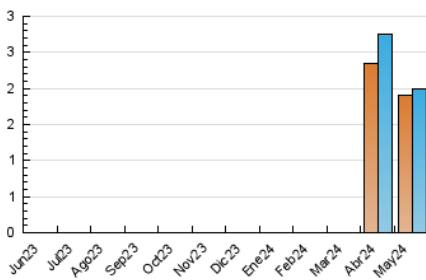

4.3 Por meses

N. únicos / Visitas (x 1000)