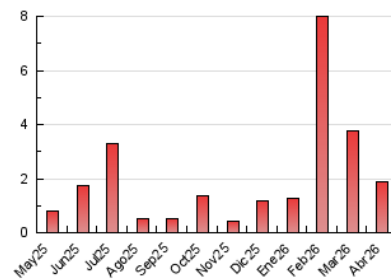

1. Cifras totales y promedios (Nacional)

MES - AÑO	NAVEGADORES UNICOS	VISITAS	PAGINAS
Abril - 2026	1.371	1.583	1.860
PROMEDIO DIARIO	50	53	62
PROMEDIO LUNES-VIERNES	52	55	62
PROMEDIO SABADO-DOMINGO	44	46	61
PAGINAS / VISITAS	1,18		
DURACION MEDIA VISITAS	0:00:39		
TIEMPO INTERACCIÓN MEDIO	0:00:14		

2. Secciones (Nacional)

	PAGINAS	%
HOME	103	5.54 %
RESTO	1.757	94.46 %

3. Por día del mes (Nacional)

Día	N. únicos	Visitas	Páginas	Día	N. únicos	Visitas	Páginas	Día	N. únicos	Visitas	Páginas
1	29	31	37	11	23	24	27	21	55	57	63
2	16	18	20	12	147	155	222	22	88	91	104
3	22	23	30	13	113	122	130	23	32	32	33
4	22	24	26	14	97	97	101	24	22	24	29
5	8	9	22	15	25	27	49	25	21	22	24
6	17	21	22	16	30	36	53	26	114	114	148
7	130	136	154	17	20	21	29	27	42	45	51
8	62	62	69	18	9	10	10	28	18	22	25
9	35	36	39	19	8	9	9	29	21	25	25
10	50	50	54	20	219	226	243	30	11	12	12

4. Gráficas (Nacional)

4.1 Por día de la semana (promedio)

N. únicos / Visitas (x 100)

Páginas (x 100)

4.2 Por franja horaria (promedio)

Visitas_ (x 1000)

Páginas (x 1000)

4.3 Por meses

N. únicos / Visitas (x 1000)

Páginas (x 1000)

5. Observaciones

Este Medio Electrónico de Comunicación ha sido medido por la herramienta Google Analytics de Google (GA4).

6. Definiciones básicas (Para más información ver Normas Técnicas para el Control de los Medios Electrónicos de Comunicación)