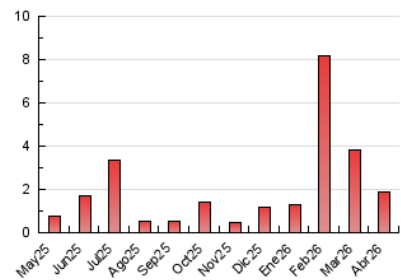

Páginas (x 1000)