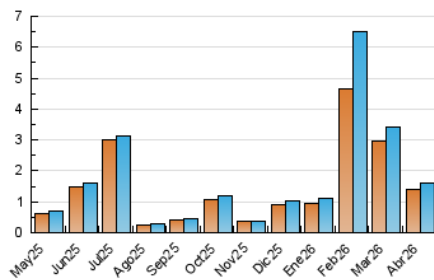

4.3 Por meses

N. únicos / Visitas (x 1000)