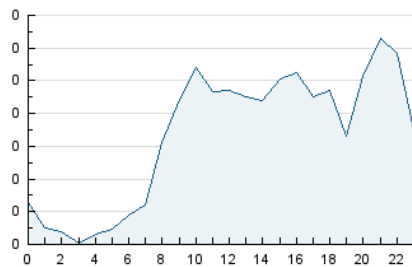

2. Secciones (Nacional)

	PAGINAS	%
HOME	103	5.54 %
RESTO	1.757	94.46 %

3. Por día del mes (Nacional)

Día	N. únicos	Visitas	Páginas	Día	N. únicos	Visitas	Páginas	Día	N. únicos	Visitas	Páginas
1	29	31	37	11	23	24	27	21	55	57	63
2	16	18	20	12	147	155	222	22	88	91	104
3	22	23	30	13	113	122	130	23	32	32	33
4	22	24	26	14	97	97	101	24	22	24	29
5	8	9	22	15	25	27	49	25	21	22	24
6	17	21	22	16	30	36	53	26	114	114	148
7	130	136	154	17	20	21	29	27	42	45	51
8	62	62	69	18	9	10	10	28	18	22	25
9	35	36	39	19	8	9	9	29	21	25	25
10	50	50	54	20	219	226	243	30	11	12	12

4. Gráficas (Nacional)

4.1 Por día de la semana (promedio)

N. únicos / Visitas (x 100)

Páginas (x 100)

4.2 Por franja horaria (promedio)

Visitas_ (x 1000)

Páginas (x 1000)

4.3 Por meses