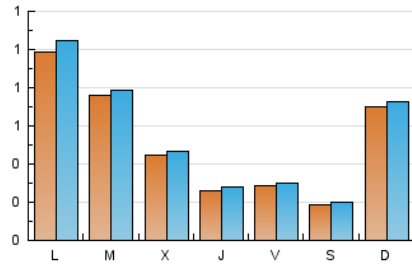

1. Cifras totales y promedios (Nacional e Internacional)

MES - AÑO	NAVEGADORES UNICOS	VISITAS	PAGINAS
Abril - 2026	1.389	1.602	1.881
PROMEDIO DIARIO	51	53	63
PROMEDIO LUNES-VIERNES	53	56	63
PROMEDIO SABADO-DOMINGO	45	46	62
PAGINAS / VISITAS	1,17		
DURACION MEDIA VISITAS	0:00:39		
TIEMPO INTERACCIÓN MEDIO	0:00:14		

2. Secciones (Nacional e Internacional)

	PAGINAS	%
HOME	104	5.53 %
RESTO	1.777	94.47 %

3. Por día del mes (Nacional e Internacional)

Día	N. únicos	Visitas	Páginas	Día	N. únicos	Visitas	Páginas	Día	N. únicos	Visitas	Páginas
1	29	31	37	11	24	25	28	21	56	58	64
2	16	18	20	12	147	155	222	22	89	92	105
3	22	23	30	13	115	124	133	23	32	32	33
4	22	24	26	14	97	97	101	24	23	25	30
5	8	9	22	15	25	27	49	25	21	22	24
6	17	21	22	16	30	36	53	26	116	116	150
7	131	138	156	17	20	21	29	27	42	45	51
8	62	62	69	18	9	10	10	28	19	23	26
9	35	36	39	19	9	10	10	29	21	25	25
10	51	51	55	20	221	228	245	30	16	17	17

4. Gráficas (Nacional e Internacional)

4.1 Por día de la semana (promedio)

N. únicos / Visitas (x 100)

Páginas (x 100)

4.2 Por franja horaria (promedio)

Visitas_ (x 1000)

Páginas (x 1000)

4.3 Por meses