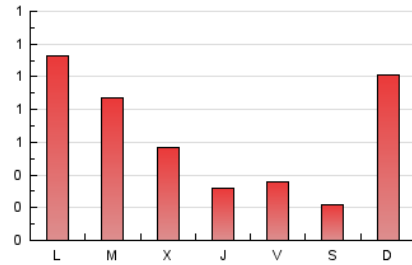

1. Cifras totales y promedios (Nacional e Internacional)

MES - AÑO	NAVEGADORES UNICOS	VISITAS	PAGINAS
Abril - 2026	1.389	1.602	1.881
PROMEDIO DIARIO	51	53	63
PROMEDIO LUNES-VIERNES	53	56	63
PROMEDIO SABADO-DOMINGO	45	46	62
PAGINAS / VISITAS	1,17		
DURACION MEDIA VISITAS	0:00:39		
TIEMPO INTERACCIÓN MEDIO	0:00:14		

2. Secciones (Nacional e Internacional)

	PAGINAS	%
HOME	104	5.53 %
RESTO	1.777	94.47 %

3. Por día del mes (Nacional e Internacional)

Día	N. únicos	Visitas	Páginas	Día	N. únicos	Visitas	Páginas	Día	N. únicos	Visitas	Páginas
1	29	31	37	11	24	25	28	21	56	58	64
2	16	18	20	12	147	155	222	22	89	92	105
3	22	23	30	13	115	124	133	23	32	32	33
4	22	24	26	14	97	97	101	24	23	25	30
5	8	9	22	15	25	27	49	25	21	22	24
6	17	21	22	16	30	36	53	26	116	116	150
7	131	138	156	17	20	21	29	27	42	45	51
8	62	62	69	18	9	10	10	28	19	23	26
9	35	36	39	19	9	10	10	29	21	25	25
10	51	51	55	20	221	228	245	30	16	17	17

4. Gráficas (Nacional e Internacional)

4.1 Por día de la semana (promedio)

N. únicos / Visitas (x 100)

Páginas (x 100)

4.2 Por franja horaria (promedio)

Visitas_ (x 1000)

Páginas (x 1000)

4.3 Por meses