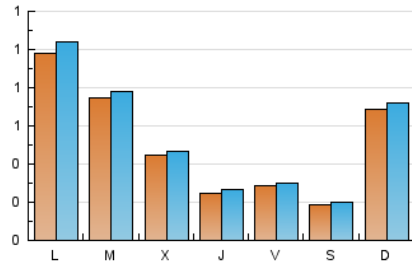

1. Cifras totales y promedios (Nacional)

MES - AÑO	NAVEGADORES UNICOS	VISITAS	PAGINAS
Abril - 2026	1.371	1.583	1.860
PROMEDIO DIARIO	50	53	62
PROMEDIO LUNES-VIERNES	52	55	62
PROMEDIO SABADO-DOMINGO	44	46	61
PAGINAS / VISITAS	1,18		
DURACION MEDIA VISITAS	0:00:39		
TIEMPO INTERACCIÓN MEDIO	0:00:14		

2. Secciones (Nacional)

	PAGINAS	%
HOME	103	5.54 %
RESTO	1.757	94.46 %

3. Por día del mes (Nacional)

Día	N. únicos	Visitas	Páginas	Día	N. únicos	Visitas	Páginas	Día	N. únicos	Visitas	Páginas
1	29	31	37	11	23	24	27	21	55	57	63
2	16	18	20	12	147	155	222	22	88	91	104
3	22	23	30	13	113	122	130	23	32	32	33
4	22	24	26	14	97	97	101	24	22	24	29
5	8	9	22	15	25	27	49	25	21	22	24
6	17	21	22	16	30	36	53	26	114	114	148
7	130	136	154	17	20	21	29	27	42	45	51
8	62	62	69	18	9	10	10	28	18	22	25
9	35	36	39	19	8	9	9	29	21	25	25
10	50	50	54	20	219	226	243	30	11	12	12

4. Gráficas (Nacional)

4.1 Por día de la semana (promedio)

N. únicos / Visitas (x 100)

Páginas (x 100)

4.2 Por franja horaria (promedio)

Visitas_ (x 1000)

Páginas (x 1000)

4.3 Por meses