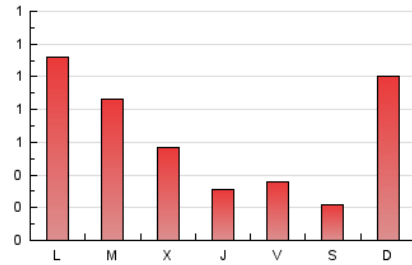

1. Cifras totales y promedios (Nacional)

MES - AÑO	NAVEGADORES UNICOS	VISITAS	PAGINAS
Abril - 2026	1.371	1.583	1.860
PROMEDIO DIARIO	50	53	62
PROMEDIO LUNES-VIERNES	52	55	62
PROMEDIO SABADO-DOMINGO	44	46	61
PAGINAS / VISITAS	1,18		
DURACION MEDIA VISITAS	0:00:39		
TIEMPO INTERACCIÓN MEDIO	0:00:14		

2. Secciones (Nacional)

	PAGINAS	%
HOME	103	5.54 %
RESTO	1.757	94.46 %

3. Por día del mes (Nacional)

Día	N. únicos	Visitas	Páginas	Día	N. únicos	Visitas	Páginas	Día	N. únicos	Visitas	Páginas
1	29	31	37	11	23	24	27	21	55	57	63
2	16	18	20	12	147	155	222	22	88	91	104
3	22	23	30	13	113	122	130	23	32	32	33
4	22	24	26	14	97	97	101	24	22	24	29
5	8	9	22	15	25	27	49	25	21	22	24
6	17	21	22	16	30	36	53	26	114	114	148
7	130	136	154	17	20	21	29	27	42	45	51
8	62	62	69	18	9	10	10	28	18	22	25
9	35	36	39	19	8	9	9	29	21	25	25
10	50	50	54	20	219	226	243	30	11	12	12

4. Gráficas (Nacional)

4.1 Por día de la semana (promedio)

N. únicos / Visitas (x 100)

Páginas (x 100)

4.2 Por franja horaria (promedio)

Visitas_ (x 1000)

Páginas (x 1000)

4.3 Por meses