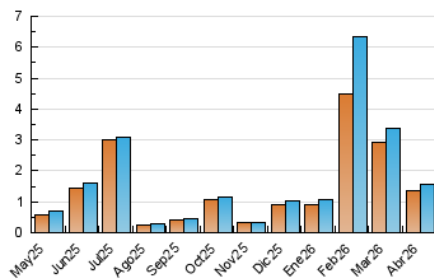

1. Cifras totales y promedios (Nacional)

MES - AÑO	NAVEGADORES UNICOS	VISITAS	PAGINAS
Abril - 2026	1.371	1.583	1.860
PROMEDIO DIARIO	50	53	62
PROMEDIO LUNES-VIERNES	52	55	62
PROMEDIO SABADO-DOMINGO	44	46	61
PAGINAS / VISITAS	1,18		
DURACION MEDIA VISITAS	0:00:39		
TIEMPO INTERACCIÓN MEDIO	0:00:14		

2. Secciones (Nacional)

	PAGINAS	%
HOME	103	5.54 %
RESTO	1.757	94.46 %

3. Por día del mes (Nacional)

Día	N. únicos	Visitas	Páginas	Día	N. únicos	Visitas	Páginas	Día	N. únicos	Visitas	Páginas
1	29	31	37	11	23	24	27	21	55	57	63
2	16	18	20	12	147	155	222	22	88	91	104
3	22	23	30	13	113	122	130	23	32	32	33
4	22	24	26	14	97	97	101	24	22	24	29
5	8	9	22	15	25	27	49	25	21	22	24
6	17	21	22	16	30	36	53	26	114	114	148
7	130	136	154	17	20	21	29	27	42	45	51
8	62	62	69	18	9	10	10	28	18	22	25
9	35	36	39	19	8	9	9	29	21	25	25
10	50	50	54	20	219	226	243	30	11	12	12

4. Gráficas (Nacional)

4.1 Por día de la semana (promedio)

N. únicos / Visitas (x 100)

Páginas (x 100)

4.2 Por franja horaria (promedio)

Visitas_ (x 1000)

Páginas (x 1000)

4.3 Por meses

N. únicos / Visitas (x 1000)

Páginas (x 1000)

5. Observaciones

Este Medio Electrónico de Comunicación ha sido medido por la herramienta Google Analytics de Google (GA4).

6. Definiciones básicas (Para más información ver Normas Técnicas para el Control de los Medios Electrónicos de Comunicación)