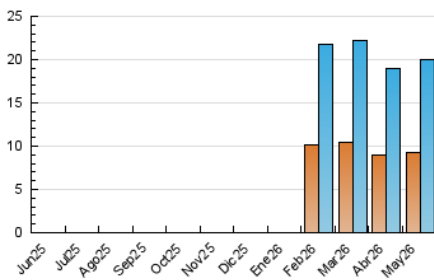

4.3 Por meses

N. únicos / Visitas (x 1000)