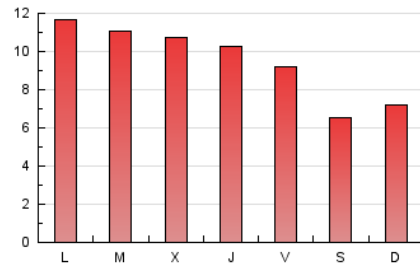

MES - AÑO	NAVEGADORES UNICOS	VISITAS	PAGINAS
Mayo - 2026	9.085	19.838	28.959
PROMEDIO DIARIO	543	633	934
PROMEDIO LUNES-VIERNES	596	702	1.052
PROMEDIO SABADO-DOMINGO	430	489	686
PAGINAS / VISITAS	1,48		
DURACION MEDIA VISITAS	0:01:15		
TIEMPO INTERACCIÓN MEDIO	0:00:16		

2. Secciones (Nacional)

	PAGINAS	%
HOME	262	0.90 %
RESTO	28.697	99.10 %

3. Por día del mes (Nacional)

Día	N. únicos	Visitas	Páginas	Día	N. únicos	Visitas	Páginas	Día	N. únicos	Visitas	Páginas
1	433	501	719	11	588	698	1.023	21	604	723	1.039
2	392	445	622	12	576	687	1.029	22	538	629	973
3	533	604	802	13	525	606	891	23	414	477	677
4	633	744	1.190	14	550	646	993	24	429	489	721
5	622	738	1.122	15	583	662	970	25	617	734	1.095
6	609	717	1.101	16	439	491	716	26	692	808	1.207
7	595	681	1.024	17	459	542	776	27	713	843	1.232
8	541	658	1.041	18	745	892	1.364	28	597	717	1.047
9	408	464	649	19	639	735	1.068	29	504	588	899
10	362	416	576	20	613	726	1.068	30	408	447	592
								31	458	512	733

4. Gráficas (Nacional)

4.1 Por día de la semana (promedio)

N. únicos / Visitas (x 100)

Páginas (x 100)

4.2 Por franja horaria (promedio)

Visitas_ (x 1000)

Páginas (x 1000)

4.3 Por meses