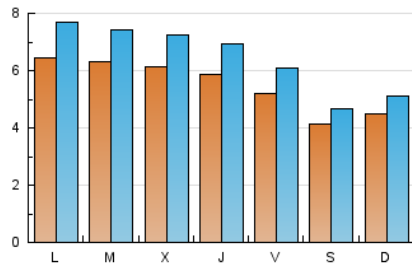

MES - AÑO	NAVEGADORES UNICOS	VISITAS	PAGINAS
Mayo - 2026	9.085	19.838	28.959
PROMEDIO DIARIO	543	633	934
PROMEDIO LUNES-VIERNES	596	702	1.052
PROMEDIO SABADO-DOMINGO	430	489	686
PAGINAS / VISITAS	1,48		
DURACION MEDIA VISITAS	0:01:15		
TIEMPO INTERACCIÓN MEDIO	0:00:16		

2. Secciones (Nacional)

	PAGINAS	%
HOME	262	0.90 %
RESTO	28.697	99.10 %

3. Por día del mes (Nacional)

Día	N. únicos	Visitas	Páginas	Día	N. únicos	Visitas	Páginas	Día	N. únicos	Visitas	Páginas
1	433	501	719	11	588	698	1.023	21	604	723	1.039
2	392	445	622	12	576	687	1.029	22	538	629	973
3	533	604	802	13	525	606	891	23	414	477	677
4	633	744	1.190	14	550	646	993	24	429	489	721
5	622	738	1.122	15	583	662	970	25	617	734	1.095
6	609	717	1.101	16	439	491	716	26	692	808	1.207
7	595	681	1.024	17	459	542	776	27	713	843	1.232
8	541	658	1.041	18	745	892	1.364	28	597	717	1.047
9	408	464	649	19	639	735	1.068	29	504	588	899
10	362	416	576	20	613	726	1.068	30	408	447	592
								31	458	512	733

4. Gráficas (Nacional)

4.1 Por día de la semana (promedio)

N. únicos / Visitas (x 100)

Páginas (x 100)

4.2 Por franja horaria (promedio)

Visitas_ (x 1000)

Páginas (x 1000)

4.3 Por meses