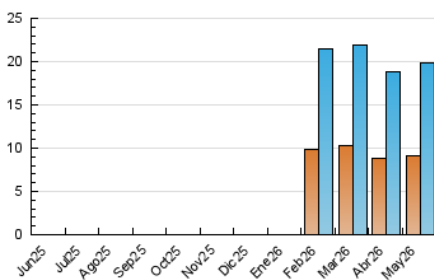

2. Secciones (Nacional)

	PAGINAS	%
HOME	262	0.90 %
RESTO	28.697	99.10 %

3. Por día del mes (Nacional)

Día	N. únicos	Visitas	Páginas	Día	N. únicos	Visitas	Páginas	Día	N. únicos	Visitas	Páginas
1	433	501	719	11	588	698	1.023	21	604	723	1.039
2	392	445	622	12	576	687	1.029	22	538	629	973
3	533	604	802	13	525	606	891	23	414	477	677
4	633	744	1.190	14	550	646	993	24	429	489	721
5	622	738	1.122	15	583	662	970	25	617	734	1.095
6	609	717	1.101	16	439	491	716	26	692	808	1.207
7	595	681	1.024	17	459	542	776	27	713	843	1.232
8	541	658	1.041	18	745	892	1.364	28	597	717	1.047
9	408	464	649	19	639	735	1.068	29	504	588	899
10	362	416	576	20	613	726	1.068	30	408	447	592
								31	458	512	733

4. Gráficas (Nacional)

4.1 Por día de la semana (promedio)

N. únicos / Visitas (x 100)

Páginas (x 100)

4.2 Por franja horaria (promedio)

Visitas_ (x 1000)

Páginas (x 1000)

4.3 Por meses

N. únicos / Visitas (x 1000)

Páginas (x 1000)

5. Observaciones

Este Medio Electrónico de Comunicación ha sido medido por la herramienta Google Analytics de Google (GA4).

6. Definiciones básicas (Para más información ver Normas Técnicas para el Control de los Medios Electrónicos de Comunicación)

Visita:

Una secuencia ininterrumpida de páginas servidas a un usuario válido. Si dicho usuario no realiza peticiones de páginas en un periodo de tiempo (30 min) la siguiente petición constituirá el inicio de una nueva visita.