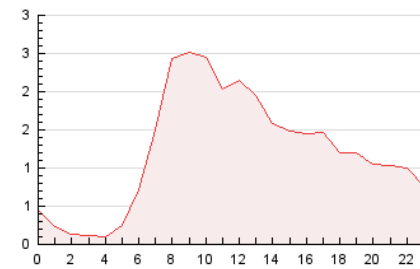

2. Secciones (Nacional e Internacional)

	PAGINAS	%
HOME	274	0.94 %
RESTO	28.959	99.06 %

3. Por día del mes (Nacional e Internacional)

Día	N. únicos	Visitas	Páginas	Día	N. únicos	Visitas	Páginas	Día	N. únicos	Visitas	Páginas
1	440	508	728	11	595	705	1.031	21	616	739	1.060
2	396	449	627	12	588	699	1.048	22	541	633	976
3	540	611	809	13	532	613	903	23	421	484	688
4	639	750	1.197	14	556	652	1.005	24	434	494	726
5	623	739	1.123	15	586	665	973	25	626	743	1.105
6	613	721	1.110	16	442	495	721	26	699	817	1.218
7	600	686	1.029	17	465	548	783	27	720	850	1.243
8	555	672	1.057	18	750	897	1.374	28	603	723	1.053
9	412	467	654	19	646	743	1.078	29	510	594	914
10	368	422	582	20	620	734	1.076	30	410	449	595
								31	466	520	747

4. Gráficas (Nacional e Internacional)

4.1 Por día de la semana (promedio)

N. únicos / Visitas (x 100)

Páginas (x 100)

4.2 Por franja horaria (promedio)

Visitas_ (x 1000)

Páginas (x 1000)

4.3 Por meses