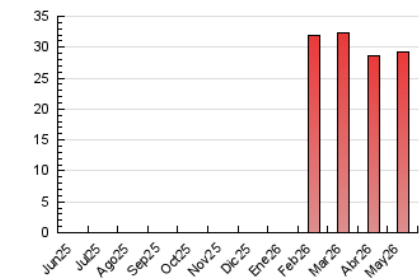

Páginas (x 1000)