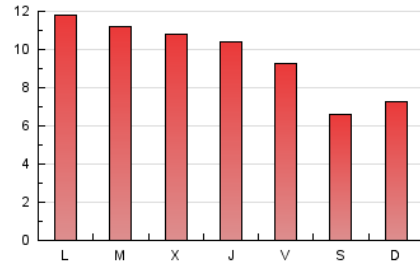

Fax:

E-mail:

Clasificación: Noticias e Información

Sub-Clasificación: Noticias globales y actualidad

la siesta
Magazine

mallorcadiario.com

1. Cifras totales y promedios (Nacional e Internacional)

MES - AÑO	NAVEGADORES UNICOS	VISITAS	PAGINAS
Mayo - 2026	9.246	20.044	29.233
PROMEDIO DIARIO	549	639	943
PROMEDIO LUNES-VIERNES	603	709	1.062
PROMEDIO SABADO-DOMINGO	435	494	693
PAGINAS / VISITAS	1,47		
DURACION MEDIA VISITAS	0:01:15		
TIEMPO INTERACCIÓN MEDIO	0:00:16		

2. Secciones (Nacional e Internacional)

	PAGINAS	%
HOME	274	0.94 %
RESTO	28.959	99.06 %

3. Por día del mes (Nacional e Internacional)

Día	N. únicos	Visitas	Páginas	Día	N. únicos	Visitas	Páginas	Día	N. únicos	Visitas	Páginas
1	440	508	728	11	595	705	1.031	21	616	739	1.060
2	396	449	627	12	588	699	1.048	22	541	633	976
3	540	611	809	13	532	613	903	23	421	484	688
4	639	750	1.197	14	556	652	1.005	24	434	494	726
5	623	739	1.123	15	586	665	973	25	626	743	1.105
6	613	721	1.110	16	442	495	721	26	699	817	1.218
7	600	686	1.029	17	465	548	783	27	720	850	1.243
8	555	672	1.057	18	750	897	1.374	28	603	723	1.053
9	412	467	654	19	646	743	1.078	29	510	594	914
10	368	422	582	20	620	734	1.076	30	410	449	595
								31	466	520	747

4. Gráficas (Nacional e Internacional)

4.1 Por día de la semana (promedio)

N. únicos / Visitas (x 100)

Páginas (x 100)

4.2 Por franja horaria (promedio)

Visitas_ (x 1000)

Páginas (x 1000)

4.3 Por meses