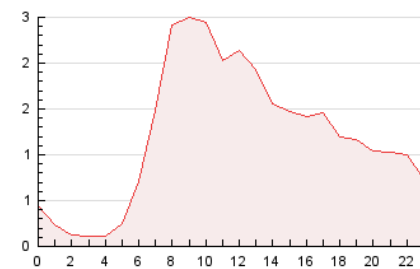

2. Secciones (Nacional)

	PAGINAS	%
HOME	262	0.90 %
RESTO	28.697	99.10 %

3. Por día del mes (Nacional)

Día	N. únicos	Visitas	Páginas	Día	N. únicos	Visitas	Páginas	Día	N. únicos	Visitas	Páginas
1	433	501	719	11	588	698	1.023	21	604	723	1.039
2	392	445	622	12	576	687	1.029	22	538	629	973
3	533	604	802	13	525	606	891	23	414	477	677
4	633	744	1.190	14	550	646	993	24	429	489	721
5	622	738	1.122	15	583	662	970	25	617	734	1.095
6	609	717	1.101	16	439	491	716	26	692	808	1.207
7	595	681	1.024	17	459	542	776	27	713	843	1.232
8	541	658	1.041	18	745	892	1.364	28	597	717	1.047
9	408	464	649	19	639	735	1.068	29	504	588	899
10	362	416	576	20	613	726	1.068	30	408	447	592
								31	458	512	733

4. Gráficas (Nacional)

4.1 Por día de la semana (promedio)

N. únicos / Visitas (x 100)

Páginas (x 100)

4.2 Por franja horaria (promedio)

Visitas_ (x 1000)

Páginas (x 1000)

4.3 Por meses