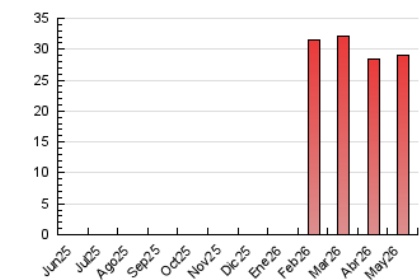

2. Secciones (Nacional)

	PAGINAS	%
HOME	262	0.90 %
RESTO	28.697	99.10 %

3. Por día del mes (Nacional)

Día	N. únicos	Visitas	Páginas	Día	N. únicos	Visitas	Páginas	Día	N. únicos	Visitas	Páginas
1	433	501	719	11	588	698	1.023	21	604	723	1.039
2	392	445	622	12	576	687	1.029	22	538	629	973
3	533	604	802	13	525	606	891	23	414	477	677
4	633	744	1.190	14	550	646	993	24	429	489	721
5	622	738	1.122	15	583	662	970	25	617	734	1.095
6	609	717	1.101	16	439	491	716	26	692	808	1.207
7	595	681	1.024	17	459	542	776	27	713	843	1.232
8	541	658	1.041	18	745	892	1.364	28	597	717	1.047
9	408	464	649	19	639	735	1.068	29	504	588	899
10	362	416	576	20	613	726	1.068	30	408	447	592
								31	458	512	733

4. Gráficas (Nacional)

4.1 Por día de la semana (promedio)

N. únicos / Visitas (x 100)

Páginas (x 100)

4.2 Por franja horaria (promedio)

Visitas_ (x 1000)

Páginas (x 1000)

4.3 Por meses

N. únicos / Visitas (x 1000)

Páginas (x 1000)

5. Observaciones

Este Medio Electrónico de Comunicación ha sido medido por la herramienta Google Analytics de Google (GA4).

6. Definiciones básicas (Para más información ver Normas Técnicas para el Control de los Medios Electrónicos de Comunicación)