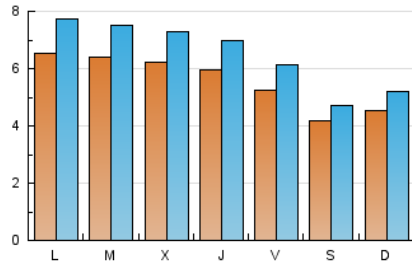

Fax:

E-mail:

Clasificación: Noticias e Información

Sub-Clasificación: Noticias globales y actualidad

la siesta
Magazine

mallorcadiario.com

1. Cifras totales y promedios (Nacional e Internacional)

MES - AÑO	NAVEGADORES UNICOS	VISITAS	PAGINAS
Mayo - 2026	9.246	20.044	29.233
PROMEDIO DIARIO	549	639	943
PROMEDIO LUNES-VIERNES	603	709	1.062
PROMEDIO SABADO-DOMINGO	435	494	693
PAGINAS / VISITAS	1,47		
DURACION MEDIA VISITAS	0:01:15		
TIEMPO INTERACCIÓN MEDIO	0:00:16		

2. Secciones (Nacional e Internacional)

	PAGINAS	%
HOME	274	0.94 %
RESTO	28.959	99.06 %

3. Por día del mes (Nacional e Internacional)

Día	N. únicos	Visitas	Páginas	Día	N. únicos	Visitas	Páginas	Día	N. únicos	Visitas	Páginas
1	440	508	728	11	595	705	1.031	21	616	739	1.060
2	396	449	627	12	588	699	1.048	22	541	633	976
3	540	611	809	13	532	613	903	23	421	484	688
4	639	750	1.197	14	556	652	1.005	24	434	494	726
5	623	739	1.123	15	586	665	973	25	626	743	1.105
6	613	721	1.110	16	442	495	721	26	699	817	1.218
7	600	686	1.029	17	465	548	783	27	720	850	1.243
8	555	672	1.057	18	750	897	1.374	28	603	723	1.053
9	412	467	654	19	646	743	1.078	29	510	594	914
10	368	422	582	20	620	734	1.076	30	410	449	595
								31	466	520	747

4. Gráficas (Nacional e Internacional)

4.1 Por día de la semana (promedio)

N. únicos / Visitas (x 100)

Páginas (x 100)

4.2 Por franja horaria (promedio)

Visitas_ (x 1000)

Páginas (x 1000)

4.3 Por meses