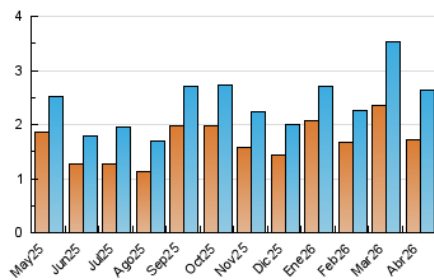

1. Cifras totales y promedios (Nacional)

MES - AÑO	NAVEGADORES UNICOS	VISITAS	PAGINAS
Abril - 2026	1.719	2.624	6.059
PROMEDIO DIARIO	72	88	202
PROMEDIO LUNES-VIERNES	79	98	230
PROMEDIO SABADO-DOMINGO	51	60	125
PAGINAS / VISITAS	2,31		
DURACION MEDIA VISITAS	0:03:09		
TIEMPO INTERACCIÓN MEDIO	0:01:02		

2. Secciones (Nacional)

	PAGINAS	%
HOME	383	6.32 %
RESTO	5.676	93.68 %

3. Por día del mes (Nacional)

Día	N. únicos	Visitas	Páginas	Día	N. únicos	Visitas	Páginas	Día	N. únicos	Visitas	Páginas
1	61	68	122	11	43	46	73	21	77	98	222
2	63	75	169	12	59	67	162	22	88	105	341
3	64	78	191	13	83	103	193	23	66	78	122
4	36	42	88	14	82	112	173	24	69	89	312
5	50	57	107	15	81	101	238	25	45	56	170
6	69	78	145	16	98	121	429	26	51	61	109
7	82	99	201	17	60	81	155	27	77	95	153
8	100	122	269	18	62	81	141	28	93	115	211
9	91	105	326	19	58	70	152	29	79	98	192
10	76	94	290	20	93	122	343	30	91	108	260

4. Gráficas (Nacional)

4.1 Por día de la semana (promedio)

N. únicos / Visitas (x 100)

Páginas (x 100)

4.2 Por franja horaria (promedio)

Visitas_ (x 1000)

Páginas (x 1000)

4.3 Por meses

N. únicos / Visitas (x 1000)

Páginas (x 1000)

5. Observaciones

Este Medio Electrónico de Comunicación ha sido medido por la herramienta Google Analytics de Google (GA4).

6. Definiciones básicas (Para más información ver Normas Técnicas para el Control de los Medios Electrónicos de Comunicación)