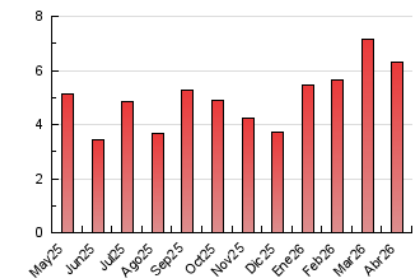

Páginas (x 1000)