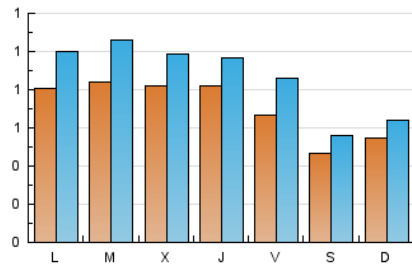

1. Cifras totales y promedios (Nacional)

MES - AÑO	NAVEGADORES UNICOS	VISITAS	PAGINAS
Abril - 2026	1.719	2.624	6.059
PROMEDIO DIARIO	72	88	202
PROMEDIO LUNES-VIERNES	79	98	230
PROMEDIO SABADO-DOMINGO	51	60	125
PAGINAS / VISITAS	2,31		
DURACION MEDIA VISITAS	0:03:09		
TIEMPO INTERACCIÓN MEDIO	0:01:02		

2. Secciones (Nacional)

	PAGINAS	%
HOME	383	6.32 %
RESTO	5.676	93.68 %

3. Por día del mes (Nacional)

Día	N. únicos	Visitas	Páginas	Día	N. únicos	Visitas	Páginas	Día	N. únicos	Visitas	Páginas
1	61	68	122	11	43	46	73	21	77	98	222
2	63	75	169	12	59	67	162	22	88	105	341
3	64	78	191	13	83	103	193	23	66	78	122
4	36	42	88	14	82	112	173	24	69	89	312
5	50	57	107	15	81	101	238	25	45	56	170
6	69	78	145	16	98	121	429	26	51	61	109
7	82	99	201	17	60	81	155	27	77	95	153
8	100	122	269	18	62	81	141	28	93	115	211
9	91	105	326	19	58	70	152	29	79	98	192
10	76	94	290	20	93	122	343	30	91	108	260

4. Gráficas (Nacional)

4.1 Por día de la semana (promedio)

N. únicos / Visitas (x 100)

Páginas (x 100)

4.2 Por franja horaria (promedio)

Visitas_ (x 1000)

Páginas (x 1000)

4.3 Por meses