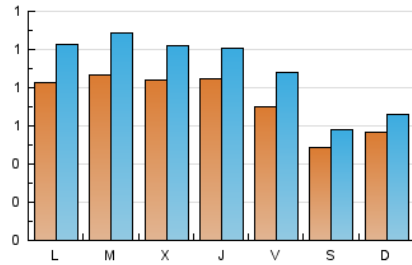

1. Cifras totales y promedios (Nacional e Internacional)

MES - AÑO	NAVEGADORES UNICOS	VISITAS	PAGINAS
Abril - 2026	1.788	2.710	6.292
PROMEDIO DIARIO	74	90	210
PROMEDIO LUNES-VIERNES	82	101	235
PROMEDIO SABADO-DOMINGO	53	62	140
PAGINAS / VISITAS	2,32		
DURACION MEDIA VISITAS	0:03:08		
TIEMPO INTERACCIÓN MEDIO	0:01:02		

2. Secciones (Nacional e Internacional)

	PAGINAS	%
HOME	390	6.20 %
RESTO	5.902	93.80 %

3. Por día del mes (Nacional e Internacional)

Día	N. únicos	Visitas	Páginas	Día	N. únicos	Visitas	Páginas	Día	N. únicos	Visitas	Páginas
1	63	70	124	11	45	48	162	21	80	101	225
2	69	82	181	12	62	70	167	22	92	109	350
3	69	84	201	13	85	106	195	23	66	78	122
4	39	45	91	14	86	116	184	24	71	91	314
5	52	59	112	15	84	104	252	25	45	56	170
6	71	81	153	16	100	123	432	26	53	63	123
7	86	104	205	17	60	81	155	27	81	99	157
8	100	124	276	18	65	84	144	28	94	116	212
9	94	109	332	19	59	71	153	29	83	103	199
10	78	96	292	20	96	125	346	30	94	111	263

4. Gráficas (Nacional e Internacional)

4.1 Por día de la semana (promedio)

N. únicos / Visitas (x 100)

Páginas (x 100)

4.2 Por franja horaria (promedio)

Visitas_ (x 1000)

Páginas (x 1000)

4.3 Por meses