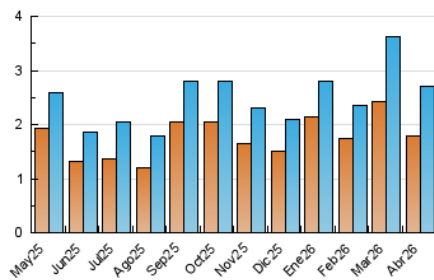

4.3 Por meses

N. únicos / Visitas (x 1000)