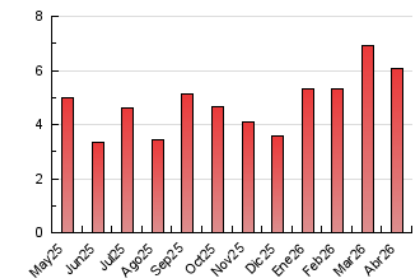

Páginas (x 1000)