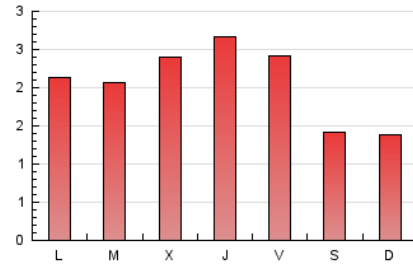

1. Cifras totales y promedios (Nacional e Internacional)

MES - AÑO	NAVEGADORES UNICOS	VISITAS	PAGINAS
Abril - 2026	1.788	2.710	6.292
PROMEDIO DIARIO	74	90	210
PROMEDIO LUNES-VIERNES	82	101	235
PROMEDIO SABADO-DOMINGO	53	62	140
PAGINAS / VISITAS	2,32		
DURACION MEDIA VISITAS	0:03:08		
TIEMPO INTERACCIÓN MEDIO	0:01:02		

2. Secciones (Nacional e Internacional)

	PAGINAS	%
HOME	390	6.20 %
RESTO	5.902	93.80 %

3. Por día del mes (Nacional e Internacional)

Día	N. únicos	Visitas	Páginas	Día	N. únicos	Visitas	Páginas	Día	N. únicos	Visitas	Páginas
1	63	70	124	11	45	48	162	21	80	101	225
2	69	82	181	12	62	70	167	22	92	109	350
3	69	84	201	13	85	106	195	23	66	78	122
4	39	45	91	14	86	116	184	24	71	91	314
5	52	59	112	15	84	104	252	25	45	56	170
6	71	81	153	16	100	123	432	26	53	63	123
7	86	104	205	17	60	81	155	27	81	99	157
8	100	124	276	18	65	84	144	28	94	116	212
9	94	109	332	19	59	71	153	29	83	103	199
10	78	96	292	20	96	125	346	30	94	111	263

4. Gráficas (Nacional e Internacional)

4.1 Por día de la semana (promedio)

N. únicos / Visitas (x 100)

Páginas (x 100)

4.2 Por franja horaria (promedio)

Visitas_ (x 1000)

Páginas (x 1000)

4.3 Por meses