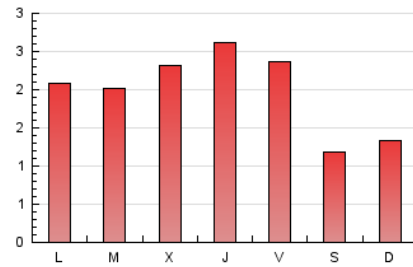

1. Cifras totales y promedios (Nacional)

MES - AÑO	NAVEGADORES UNICOS	VISITAS	PAGINAS
Abril - 2026	1.719	2.624	6.059
PROMEDIO DIARIO	72	88	202
PROMEDIO LUNES-VIERNES	79	98	230
PROMEDIO SABADO-DOMINGO	51	60	125
PAGINAS / VISITAS	2,31		
DURACION MEDIA VISITAS	0:03:09		
TIEMPO INTERACCIÓN MEDIO	0:01:02		

2. Secciones (Nacional)

	PAGINAS	%
HOME	383	6.32 %
RESTO	5.676	93.68 %

3. Por día del mes (Nacional)

Día	N. únicos	Visitas	Páginas	Día	N. únicos	Visitas	Páginas	Día	N. únicos	Visitas	Páginas
1	61	68	122	11	43	46	73	21	77	98	222
2	63	75	169	12	59	67	162	22	88	105	341
3	64	78	191	13	83	103	193	23	66	78	122
4	36	42	88	14	82	112	173	24	69	89	312
5	50	57	107	15	81	101	238	25	45	56	170
6	69	78	145	16	98	121	429	26	51	61	109
7	82	99	201	17	60	81	155	27	77	95	153
8	100	122	269	18	62	81	141	28	93	115	211
9	91	105	326	19	58	70	152	29	79	98	192
10	76	94	290	20	93	122	343	30	91	108	260

4. Gráficas (Nacional)

4.1 Por día de la semana (promedio)

N. únicos / Visitas (x 100)

Páginas (x 100)

4.2 Por franja horaria (promedio)

Visitas_ (x 1000)

Páginas (x 1000)

4.3 Por meses