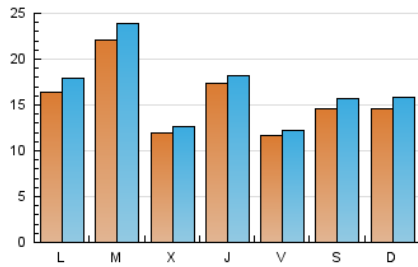

1. Cifras totales y promedios (Nacional)

MES - AÑO	NAVEGADORES UNICOS	VISITAS	PAGINAS
Julio - 2024	37.201	51.959	63.956
PROMEDIO DIARIO	1.567	1.676	2.063
PROMEDIO LUNES-VIERNES	1.604	1.712	2.105
PROMEDIO SABADO-DOMINGO	1.461	1.572	1.943
PAGINAS / VISITAS	1,23		
DURACION MEDIA VISITAS	0:00:44		
TIEMPO INTERACCIÓN MEDIO	-		

2. Secciones (Nacional)

	PAGINAS	%
HOME	1.202	1.88 %
RESTO	62.754	98.12 %

3. Por día del mes (Nacional)

Día	N. únicos	Visitas	Páginas	Día	N. únicos	Visitas	Páginas	Día	N. únicos	Visitas	Páginas
1	1.889	2.006	2.513	11	980	1.018	1.246	21	1.062	1.172	1.560
2	1.457	1.508	1.788	12	556	607	769	22	2.455	2.746	3.834
3	1.748	1.836	2.261	13	737	797	1.057	23	1.470	1.586	1.974
4	2.537	2.627	3.131	14	665	756	1.064	24	904	969	1.237
5	2.427	2.503	2.845	15	500	558	771	25	1.874	1.983	2.324
6	3.870	4.111	4.763	16	6.216	6.894	8.348	26	825	862	1.024
7	2.796	2.955	3.529	17	1.391	1.450	1.801	27	735	811	1.039
8	2.076	2.248	2.801	18	1.577	1.653	2.015	28	1.312	1.428	1.854
9	1.171	1.215	1.510	19	871	931	1.150	29	1.304	1.414	1.724
10	1.452	1.507	1.753	20	509	545	675	30	712	742	941
								31	499	521	655

4. Gráficas (Nacional)

4.1 Por día de la semana (promedio)

N. únicos / Visitas (x 100)

Páginas (x 100)

4.2 Por franja horaria (promedio)

Visitas_ (x 1000)

Páginas (x 1000)

4.3 Por meses