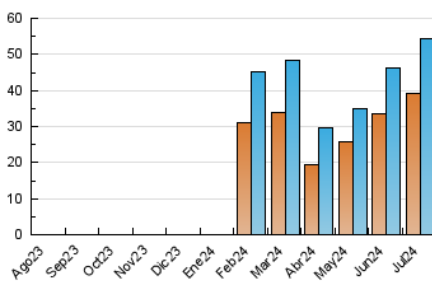

4.3 Por meses

N. únicos / Visitas (x 1000)