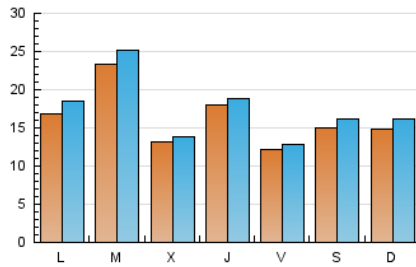

1. Cifras totales y promedios (Nacional e Internacional)

MES - AÑO	NAVEGADORES UNICOS	VISITAS	PAGINAS
Julio - 2024	39.214	54.236	66.531
PROMEDIO DIARIO	1.638	1.750	2.146
PROMEDIO LUNES-VIERNES	1.687	1.798	2.200
PROMEDIO SABADO-DOMINGO	1.498	1.612	1.991
PAGINAS / VISITAS	1,23		
DURACION MEDIA VISITAS	0:00:43		
TIEMPO INTERACCIÓN MEDIO	-		

2. Secciones (Nacional e Internacional)

	PAGINAS	%
HOME	1.704	2.56 %
RESTO	64.827	97.44 %

3. Por día del mes (Nacional e Internacional)

Día	N. únicos	Visitas	Páginas	Día	N. únicos	Visitas	Páginas	Día	N. únicos	Visitas	Páginas
1	1.952	2.070	2.585	11	1.033	1.071	1.304	21	1.081	1.191	1.584
2	1.548	1.602	1.891	12	589	643	808	22	2.501	2.797	3.898
3	1.818	1.907	2.345	13	758	821	1.083	23	1.618	1.734	2.129
4	2.605	2.701	3.220	14	697	792	1.102	24	1.292	1.357	1.630
5	2.483	2.558	2.911	15	538	599	836	25	1.920	2.033	2.376
6	3.957	4.213	4.882	16	6.287	6.974	8.453	26	865	904	1.077
7	2.853	3.007	3.611	17	1.434	1.493	1.859	27	769	846	1.080
8	2.123	2.297	2.857	18	1.644	1.723	2.096	28	1.332	1.449	1.879
9	1.455	1.501	1.809	19	936	998	1.218	29	1.342	1.454	1.772
10	1.548	1.608	1.871	20	537	573	705	30	742	774	978
								31	523	546	682

4. Gráficas (Nacional e Internacional)

4.1 Por día de la semana (promedio)

N. únicos / Visitas (x 100)

Páginas (x 100)

4.2 Por franja horaria (promedio)

Visitas_ (x 1000)

Páginas (x 1000)

4.3 Por meses