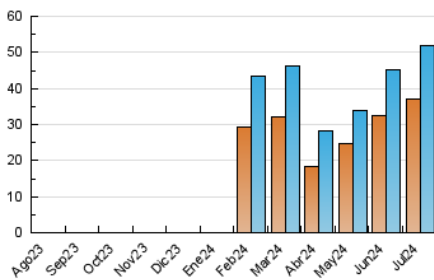

4.3 Por meses

N. únicos / Visitas (x 1000)