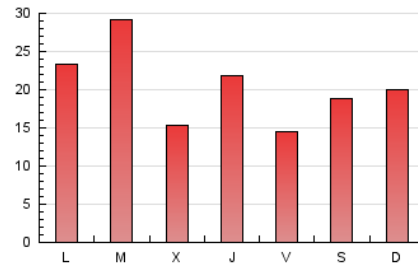

1. Cifras totales y promedios (Nacional)

MES - AÑO	NAVEGADORES UNICOS	VISITAS	PAGINAS
Julio - 2024	37.201	51.959	63.956
PROMEDIO DIARIO	1.567	1.676	2.063
PROMEDIO LUNES-VIERNES	1.604	1.712	2.105
PROMEDIO SABADO-DOMINGO	1.461	1.572	1.943
PAGINAS / VISITAS	1,23		
DURACION MEDIA VISITAS	0:00:44		
TIEMPO INTERACCIÓN MEDIO	-		

2. Secciones (Nacional)

	PAGINAS	%
HOME	1.202	1.88 %
RESTO	62.754	98.12 %

3. Por día del mes (Nacional)

Día	N. únicos	Visitas	Páginas	Día	N. únicos	Visitas	Páginas	Día	N. únicos	Visitas	Páginas
1	1.889	2.006	2.513	11	980	1.018	1.246	21	1.062	1.172	1.560
2	1.457	1.508	1.788	12	556	607	769	22	2.455	2.746	3.834
3	1.748	1.836	2.261	13	737	797	1.057	23	1.470	1.586	1.974
4	2.537	2.627	3.131	14	665	756	1.064	24	904	969	1.237
5	2.427	2.503	2.845	15	500	558	771	25	1.874	1.983	2.324
6	3.870	4.111	4.763	16	6.216	6.894	8.348	26	825	862	1.024
7	2.796	2.955	3.529	17	1.391	1.450	1.801	27	735	811	1.039
8	2.076	2.248	2.801	18	1.577	1.653	2.015	28	1.312	1.428	1.854
9	1.171	1.215	1.510	19	871	931	1.150	29	1.304	1.414	1.724
10	1.452	1.507	1.753	20	509	545	675	30	712	742	941
								31	499	521	655

4. Gráficas (Nacional)

4.1 Por día de la semana (promedio)

N. únicos / Visitas (x 100)

Páginas (x 100)

4.2 Por franja horaria (promedio)

Visitas_ (x 1000)

Páginas (x 1000)

4.3 Por meses