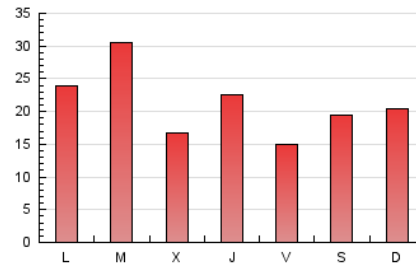

1. Cifras totales y promedios (Nacional e Internacional)

MES - AÑO	NAVEGADORES UNICOS	VISITAS	PAGINAS
Julio - 2024	39.214	54.236	66.531
PROMEDIO DIARIO	1.638	1.750	2.146
PROMEDIO LUNES-VIERNES	1.687	1.798	2.200
PROMEDIO SABADO-DOMINGO	1.498	1.612	1.991
PAGINAS / VISITAS	1,23		
DURACION MEDIA VISITAS	0:00:43		
TIEMPO INTERACCIÓN MEDIO	-		

2. Secciones (Nacional e Internacional)

	PAGINAS	%
HOME	1.704	2.56 %
RESTO	64.827	97.44 %

3. Por día del mes (Nacional e Internacional)

Día	N. únicos	Visitas	Páginas	Día	N. únicos	Visitas	Páginas	Día	N. únicos	Visitas	Páginas
1	1.952	2.070	2.585	11	1.033	1.071	1.304	21	1.081	1.191	1.584
2	1.548	1.602	1.891	12	589	643	808	22	2.501	2.797	3.898
3	1.818	1.907	2.345	13	758	821	1.083	23	1.618	1.734	2.129
4	2.605	2.701	3.220	14	697	792	1.102	24	1.292	1.357	1.630
5	2.483	2.558	2.911	15	538	599	836	25	1.920	2.033	2.376
6	3.957	4.213	4.882	16	6.287	6.974	8.453	26	865	904	1.077
7	2.853	3.007	3.611	17	1.434	1.493	1.859	27	769	846	1.080
8	2.123	2.297	2.857	18	1.644	1.723	2.096	28	1.332	1.449	1.879
9	1.455	1.501	1.809	19	936	998	1.218	29	1.342	1.454	1.772
10	1.548	1.608	1.871	20	537	573	705	30	742	774	978
								31	523	546	682

4. Gráficas (Nacional e Internacional)

4.1 Por día de la semana (promedio)

N. únicos / Visitas (x 100)

Páginas (x 100)

4.2 Por franja horaria (promedio)

Visitas_ (x 1000)

Páginas (x 1000)

4.3 Por meses