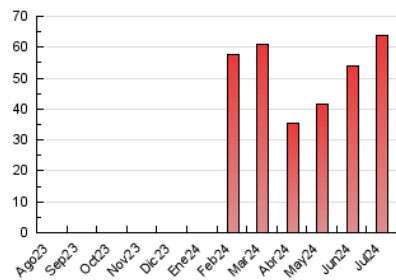

1. Cifras totales y promedios (Nacional)

MES - AÑO	NAVEGADORES UNICOS	VISITAS	PAGINAS
Julio - 2024	37.201	51.959	63.956
PROMEDIO DIARIO	1.567	1.676	2.063
PROMEDIO LUNES-VIERNES	1.604	1.712	2.105
PROMEDIO SABADO-DOMINGO	1.461	1.572	1.943
PAGINAS / VISITAS	1,23		
DURACION MEDIA VISITAS	0:00:44		
TIEMPO INTERACCIÓN MEDIO	-		

2. Secciones (Nacional)

	PAGINAS	%
HOME	1.202	1.88 %
RESTO	62.754	98.12 %

3. Por día del mes (Nacional)

Día	N. únicos	Visitas	Páginas	Día	N. únicos	Visitas	Páginas	Día	N. únicos	Visitas	Páginas
1	1.889	2.006	2.513	11	980	1.018	1.246	21	1.062	1.172	1.560
2	1.457	1.508	1.788	12	556	607	769	22	2.455	2.746	3.834
3	1.748	1.836	2.261	13	737	797	1.057	23	1.470	1.586	1.974
4	2.537	2.627	3.131	14	665	756	1.064	24	904	969	1.237
5	2.427	2.503	2.845	15	500	558	771	25	1.874	1.983	2.324
6	3.870	4.111	4.763	16	6.216	6.894	8.348	26	825	862	1.024
7	2.796	2.955	3.529	17	1.391	1.450	1.801	27	735	811	1.039
8	2.076	2.248	2.801	18	1.577	1.653	2.015	28	1.312	1.428	1.854
9	1.171	1.215	1.510	19	871	931	1.150	29	1.304	1.414	1.724
10	1.452	1.507	1.753	20	509	545	675	30	712	742	941
								31	499	521	655

4. Gráficas (Nacional)

4.1 Por día de la semana (promedio)

N. únicos / Visitas (x 100)

Páginas (x 100)

4.2 Por franja horaria (promedio)

Visitas_ (x 1000)

Páginas (x 1000)

4.3 Por meses

N. únicos / Visitas (x 1000)

Páginas (x 1000)

5. Observaciones

Este Medio Electrónico de Comunicación ha sido medido por la herramienta Google Analytics de Google (GA4)

6. Definiciones básicas (Para más información ver Normas Técnicas para el Control de los Medios Electrónicos de Comunicación)