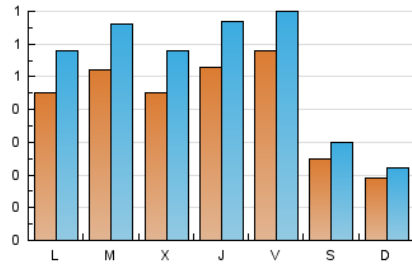

1. Cifras totales y promedios (Nacional e Internacional)

MES - AÑO	NAVEGADORES UNICOS	VISITAS	PAGINAS
Junio - 2026	934	1.601	2.727
PROMEDIO DIARIO	43	53	91
PROMEDIO LUNES-VIERNES	50	64	110
PROMEDIO SABADO-DOMINGO	22	26	37
PAGINAS / VISITAS	1,70		
DURACION MEDIA VISITAS	0:03:02		
TIEMPO INTERACCIÓN MEDIO	0:00:59		

2. Secciones (Nacional e Internacional)

	PAGINAS	%
HOME	524	19.22 %
RESTO	2.203	80.78 %

3. Por día del mes (Nacional e Internacional)

Día	N. únicos	Visitas	Páginas	Día	N. únicos	Visitas	Páginas	Día	N. únicos	Visitas	Páginas
1	46	63	115	11	50	60	85	21	21	25	31
2	49	56	98	12	81	104	186	22	73	83	124
3	33	45	71	13	40	51	66	23	69	96	171
4	47	61	86	14	20	21	31	24	31	35	45
5	34	40	82	15	44	61	85	25	36	53	137
6	18	21	35	16	47	61	98	26	48	58	98
7	15	16	29	17	67	86	126	27	25	27	37
8	32	42	95	18	77	93	170	28	20	26	43
9	51	60	109	19	69	78	139	29	30	41	81
10	48	65	129	20	18	19	25	30	42	56	100

4. Gráficas (Nacional e Internacional)

4.1 Por día de la semana (promedio)

N. únicos / Visitas (x 100)

Páginas (x 100)

4.2 Por franja horaria (promedio)

Visitas_ (x 1000)

Páginas (x 1000)

4.3 Por meses