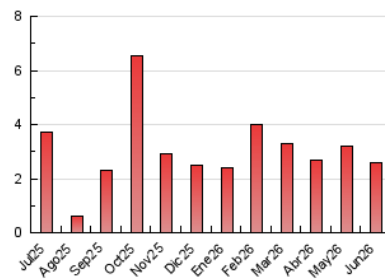

1. Cifras totales y promedios (Nacional)

MES - AÑO	NAVEGADORES UNICOS	VISITAS	PAGINAS
Junio - 2026	905	1.535	2.603
PROMEDIO DIARIO	41	51	87
PROMEDIO LUNES-VIERNES	48	61	105
PROMEDIO SABADO-DOMINGO	22	26	36
PAGINAS / VISITAS	1,69		
DURACION MEDIA VISITAS	0:02:59		
TIEMPO INTERACCIÓN MEDIO	0:00:53		

2. Secciones (Nacional)

	PAGINAS	%
HOME	493	18.94 %
RESTO	2.110	81.06 %

3. Por día del mes (Nacional)

Día	N. únicos	Visitas	Páginas	Día	N. únicos	Visitas	Páginas	Día	N. únicos	Visitas	Páginas
1	42	58	109	11	46	56	76	21	21	25	31
2	46	53	89	12	77	99	177	22	71	80	120
3	32	44	70	13	40	51	66	23	66	93	167
4	46	60	84	14	20	21	31	24	29	33	43
5	34	40	82	15	42	58	80	25	33	48	125
6	17	20	25	16	43	57	93	26	46	56	96
7	15	16	29	17	66	85	125	27	25	27	37
8	31	41	93	18	75	86	159	28	20	26	43
9	49	58	104	19	66	75	131	29	27	36	71
10	47	64	128	20	17	18	22	30	40	53	97

4. Gráficas (Nacional)

4.1 Por día de la semana (promedio)

N. únicos / Visitas (x 100)

Páginas (x 100)

4.2 Por franja horaria (promedio)

Visitas_ (x 1000)

Páginas (x 1000)

4.3 Por meses

N. únicos / Visitas (x 1000)

Páginas (x 1000)

5. Observaciones

Este Medio Electrónico de Comunicación ha sido medido por la herramienta Google Analytics de Google (GA4).

6. Definiciones básicas (Para más información ver Normas Técnicas para el Control de los Medios Electrónicos de Comunicación)