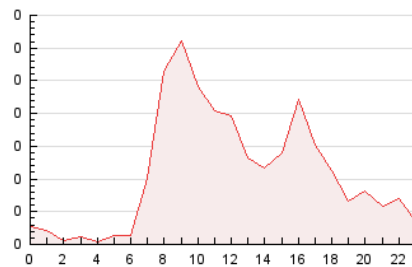

2. Secciones (Nacional)

	PAGINAS	%
HOME	493	18.94 %
RESTO	2.110	81.06 %

3. Por día del mes (Nacional)

Día	N. únicos	Visitas	Páginas	Día	N. únicos	Visitas	Páginas	Día	N. únicos	Visitas	Páginas
1	42	58	109	11	46	56	76	21	21	25	31
2	46	53	89	12	77	99	177	22	71	80	120
3	32	44	70	13	40	51	66	23	66	93	167
4	46	60	84	14	20	21	31	24	29	33	43
5	34	40	82	15	42	58	80	25	33	48	125
6	17	20	25	16	43	57	93	26	46	56	96
7	15	16	29	17	66	85	125	27	25	27	37
8	31	41	93	18	75	86	159	28	20	26	43
9	49	58	104	19	66	75	131	29	27	36	71
10	47	64	128	20	17	18	22	30	40	53	97

4. Gráficas (Nacional)

4.1 Por día de la semana (promedio)

N. únicos / Visitas (x 100)

Páginas (x 100)

4.2 Por franja horaria (promedio)

Visitas_ (x 1000)

Páginas (x 1000)

4.3 Por meses