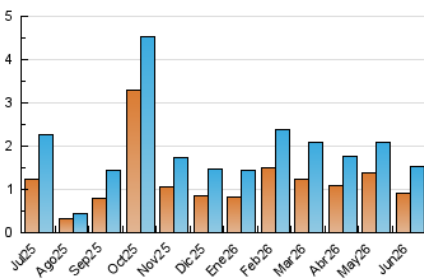

1. Cifras totales y promedios (Nacional)

MES - AÑO	NAVEGADORES UNICOS	VISITAS	PAGINAS
Junio - 2026	905	1.535	2.603
PROMEDIO DIARIO	41	51	87
PROMEDIO LUNES-VIERNES	48	61	105
PROMEDIO SABADO-DOMINGO	22	26	36
PAGINAS / VISITAS	1,69		
DURACION MEDIA VISITAS	0:02:59		
TIEMPO INTERACCIÓN MEDIO	0:00:53		

2. Secciones (Nacional)

	PAGINAS	%
HOME	493	18.94 %
RESTO	2.110	81.06 %

3. Por día del mes (Nacional)

Día	N. únicos	Visitas	Páginas	Día	N. únicos	Visitas	Páginas	Día	N. únicos	Visitas	Páginas
1	42	58	109	11	46	56	76	21	21	25	31
2	46	53	89	12	77	99	177	22	71	80	120
3	32	44	70	13	40	51	66	23	66	93	167
4	46	60	84	14	20	21	31	24	29	33	43
5	34	40	82	15	42	58	80	25	33	48	125
6	17	20	25	16	43	57	93	26	46	56	96
7	15	16	29	17	66	85	125	27	25	27	37
8	31	41	93	18	75	86	159	28	20	26	43
9	49	58	104	19	66	75	131	29	27	36	71
10	47	64	128	20	17	18	22	30	40	53	97

4. Gráficas (Nacional)

4.1 Por día de la semana (promedio)

N. únicos / Visitas (x 100)

Páginas (x 100)

4.2 Por franja horaria (promedio)

Visitas_ (x 1000)

Páginas (x 1000)

4.3 Por meses

N. únicos / Visitas (x 1000)

Páginas (x 1000)

5. Observaciones

Este Medio Electrónico de Comunicación ha sido medido por la herramienta Google Analytics de Google (GA4).

6. Definiciones básicas (Para más información ver Normas Técnicas para el Control de los Medios Electrónicos de Comunicación)