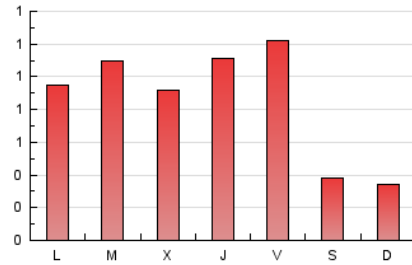

1. Cifras totales y promedios (Nacional)

MES - AÑO	NAVEGADORES UNICOS	VISITAS	PAGINAS
Junio - 2026	905	1.535	2.603
PROMEDIO DIARIO	41	51	87
PROMEDIO LUNES-VIERNES	48	61	105
PROMEDIO SABADO-DOMINGO	22	26	36
PAGINAS / VISITAS	1,69		
DURACION MEDIA VISITAS	0:02:59		
TIEMPO INTERACCIÓN MEDIO	0:00:53		

2. Secciones (Nacional)

	PAGINAS	%
HOME	493	18.94 %
RESTO	2.110	81.06 %

3. Por día del mes (Nacional)

Día	N. únicos	Visitas	Páginas	Día	N. únicos	Visitas	Páginas	Día	N. únicos	Visitas	Páginas
1	42	58	109	11	46	56	76	21	21	25	31
2	46	53	89	12	77	99	177	22	71	80	120
3	32	44	70	13	40	51	66	23	66	93	167
4	46	60	84	14	20	21	31	24	29	33	43
5	34	40	82	15	42	58	80	25	33	48	125
6	17	20	25	16	43	57	93	26	46	56	96
7	15	16	29	17	66	85	125	27	25	27	37
8	31	41	93	18	75	86	159	28	20	26	43
9	49	58	104	19	66	75	131	29	27	36	71
10	47	64	128	20	17	18	22	30	40	53	97

4. Gráficas (Nacional)

4.1 Por día de la semana (promedio)

N. únicos / Visitas (x 100)

Páginas (x 100)

4.2 Por franja horaria (promedio)

Visitas_ (x 1000)

Páginas (x 1000)

4.3 Por meses