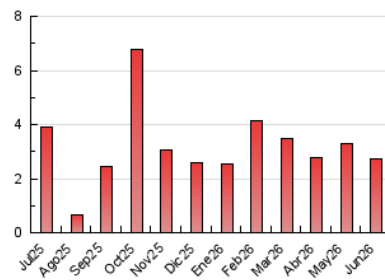

Páginas (x 1000)