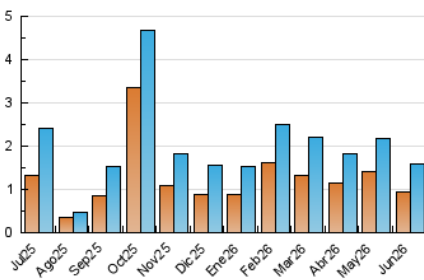

4.3 Por meses

N. únicos / Visitas (x 1000)