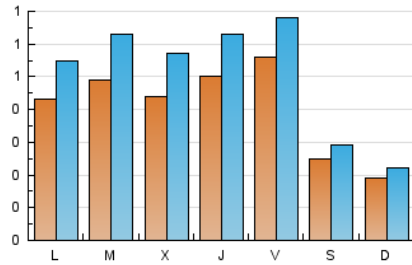

1. Cifras totales y promedios (Nacional)

MES - AÑO	NAVEGADORES UNICOS	VISITAS	PAGINAS
Junio - 2026	905	1.535	2.603
PROMEDIO DIARIO	41	51	87
PROMEDIO LUNES-VIERNES	48	61	105
PROMEDIO SABADO-DOMINGO	22	26	36
PAGINAS / VISITAS	1,69		
DURACION MEDIA VISITAS	0:02:59		
TIEMPO INTERACCIÓN MEDIO	0:00:53		

2. Secciones (Nacional)

	PAGINAS	%
HOME	493	18.94 %
RESTO	2.110	81.06 %

3. Por día del mes (Nacional)

Día	N. únicos	Visitas	Páginas	Día	N. únicos	Visitas	Páginas	Día	N. únicos	Visitas	Páginas
1	42	58	109	11	46	56	76	21	21	25	31
2	46	53	89	12	77	99	177	22	71	80	120
3	32	44	70	13	40	51	66	23	66	93	167
4	46	60	84	14	20	21	31	24	29	33	43
5	34	40	82	15	42	58	80	25	33	48	125
6	17	20	25	16	43	57	93	26	46	56	96
7	15	16	29	17	66	85	125	27	25	27	37
8	31	41	93	18	75	86	159	28	20	26	43
9	49	58	104	19	66	75	131	29	27	36	71
10	47	64	128	20	17	18	22	30	40	53	97

4. Gráficas (Nacional)

4.1 Por día de la semana (promedio)

N. únicos / Visitas (x 100)

Páginas (x 100)

4.2 Por franja horaria (promedio)

Visitas_ (x 1000)

Páginas (x 1000)

4.3 Por meses