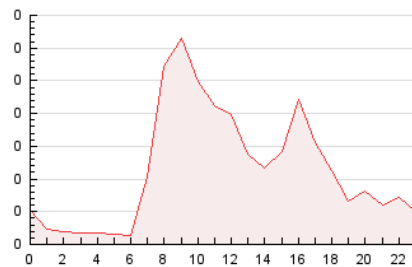

2. Secciones (Nacional e Internacional)

	PAGINAS	%
HOME	524	19.22 %
RESTO	2.203	80.78 %

3. Por día del mes (Nacional e Internacional)

Día	N. únicos	Visitas	Páginas	Día	N. únicos	Visitas	Páginas	Día	N. únicos	Visitas	Páginas
1	46	63	115	11	50	60	85	21	21	25	31
2	49	56	98	12	81	104	186	22	73	83	124
3	33	45	71	13	40	51	66	23	69	96	171
4	47	61	86	14	20	21	31	24	31	35	45
5	34	40	82	15	44	61	85	25	36	53	137
6	18	21	35	16	47	61	98	26	48	58	98
7	15	16	29	17	67	86	126	27	25	27	37
8	32	42	95	18	77	93	170	28	20	26	43
9	51	60	109	19	69	78	139	29	30	41	81
10	48	65	129	20	18	19	25	30	42	56	100

4. Gráficas (Nacional e Internacional)

4.1 Por día de la semana (promedio)

N. únicos / Visitas (x 100)

Páginas (x 100)

4.2 Por franja horaria (promedio)

Visitas_ (x 1000)

Páginas (x 1000)

4.3 Por meses