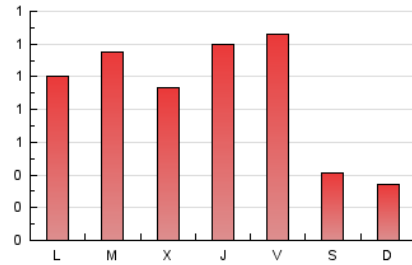

1. Cifras totales y promedios (Nacional e Internacional)

MES - AÑO	NAVEGADORES UNICOS	VISITAS	PAGINAS
Junio - 2026	934	1.601	2.727
PROMEDIO DIARIO	43	53	91
PROMEDIO LUNES-VIERNES	50	64	110
PROMEDIO SABADO-DOMINGO	22	26	37
PAGINAS / VISITAS	1,70		
DURACION MEDIA VISITAS	0:03:02		
TIEMPO INTERACCIÓN MEDIO	0:00:59		

2. Secciones (Nacional e Internacional)

	PAGINAS	%
HOME	524	19.22 %
RESTO	2.203	80.78 %

3. Por día del mes (Nacional e Internacional)

Día	N. únicos	Visitas	Páginas	Día	N. únicos	Visitas	Páginas	Día	N. únicos	Visitas	Páginas
1	46	63	115	11	50	60	85	21	21	25	31
2	49	56	98	12	81	104	186	22	73	83	124
3	33	45	71	13	40	51	66	23	69	96	171
4	47	61	86	14	20	21	31	24	31	35	45
5	34	40	82	15	44	61	85	25	36	53	137
6	18	21	35	16	47	61	98	26	48	58	98
7	15	16	29	17	67	86	126	27	25	27	37
8	32	42	95	18	77	93	170	28	20	26	43
9	51	60	109	19	69	78	139	29	30	41	81
10	48	65	129	20	18	19	25	30	42	56	100

4. Gráficas (Nacional e Internacional)

4.1 Por día de la semana (promedio)

N. únicos / Visitas (x 100)

Páginas (x 100)

4.2 Por franja horaria (promedio)

Visitas_ (x 1000)

Páginas (x 1000)

4.3 Por meses