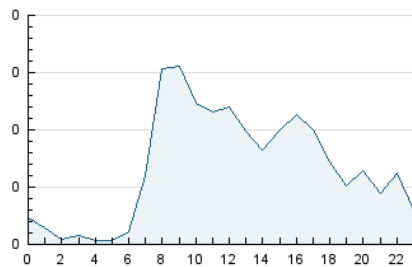

2. Secciones (Nacional)

	PAGINAS	%
HOME	493	18.94 %
RESTO	2.110	81.06 %

3. Por día del mes (Nacional)

Día	N. únicos	Visitas	Páginas	Día	N. únicos	Visitas	Páginas	Día	N. únicos	Visitas	Páginas
1	42	58	109	11	46	56	76	21	21	25	31
2	46	53	89	12	77	99	177	22	71	80	120
3	32	44	70	13	40	51	66	23	66	93	167
4	46	60	84	14	20	21	31	24	29	33	43
5	34	40	82	15	42	58	80	25	33	48	125
6	17	20	25	16	43	57	93	26	46	56	96
7	15	16	29	17	66	85	125	27	25	27	37
8	31	41	93	18	75	86	159	28	20	26	43
9	49	58	104	19	66	75	131	29	27	36	71
10	47	64	128	20	17	18	22	30	40	53	97

4. Gráficas (Nacional)

4.1 Por día de la semana (promedio)

N. únicos / Visitas (x 100)

Páginas (x 100)

4.2 Por franja horaria (promedio)

Visitas_ (x 1000)

Páginas (x 1000)

4.3 Por meses