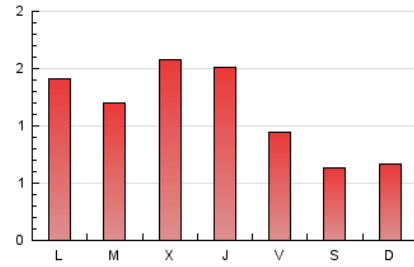

1. Cifras totales y promedios (Nacional e Internacional)

MES - AÑO	NAVEGADORES UNICOS	VISITAS	PAGINAS
Marzo - 2026	1.326	2.218	3.502
PROMEDIO DIARIO	58	72	113
PROMEDIO LUNES-VIERNES	66	83	133
PROMEDIO SABADO-DOMINGO	38	43	65
PAGINAS / VISITAS	1,58		
DURACION MEDIA VISITAS	0:03:14		
TIEMPO INTERACCIÓN MEDIO	0:01:05		

2. Secciones (Nacional e Internacional)

	PAGINAS	%
HOME	609	17.39 %
RESTO	2.894	82.61 %

3. Por día del mes (Nacional e Internacional)

Día	N. únicos	Visitas	Páginas	Día	N. únicos	Visitas	Páginas	Día	N. únicos	Visitas	Páginas
1	13	16	32	11	110	143	188	21	25	31	55
2	97	115	197	12	67	80	125	22	14	14	19
3	78	97	142	13	38	48	62	23	37	50	88
4	96	120	225	14	53	59	92	24	51	63	99
5	75	93	166	15	37	39	44	25	54	67	97
6	51	69	126	16	55	75	122	26	94	112	205
7	34	42	71	17	48	64	112	27	48	54	92
8	122	136	200	18	67	87	122	28	21	24	34
9	100	128	208	19	59	75	109	29	24	24	38
10	76	102	153	20	52	71	97	30	58	69	90
								31	41	51	93

4. Gráficas (Nacional e Internacional)

4.1 Por día de la semana (promedio)

N. únicos / Visitas (x 100)

Páginas (x 100)

4.2 Por franja horaria (promedio)

Visitas_ (x 1000)

Páginas (x 1000)

4.3 Por meses