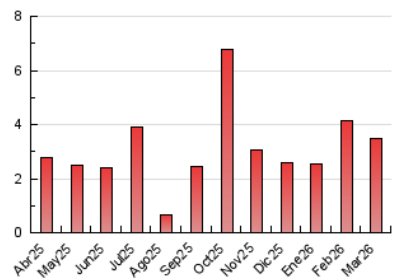

Páginas (x 1000)