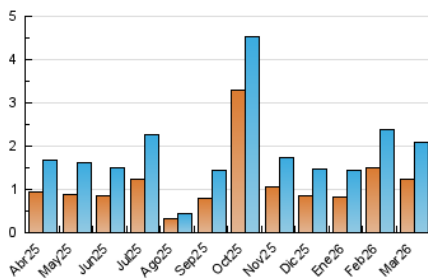

2. Secciones (Nacional)

	PAGINAS	%
HOME	578	17.43 %
RESTO	2.739	82.57 %

3. Por día del mes (Nacional)

Día	N. únicos	Visitas	Páginas	Día	N. únicos	Visitas	Páginas	Día	N. únicos	Visitas	Páginas
1	13	16	32	11	105	138	183	21	23	29	53
2	93	111	189	12	65	78	123	22	13	13	18
3	77	96	140	13	33	43	55	23	35	48	85
4	91	114	218	14	46	52	83	24	47	57	94
5	72	88	160	15	36	38	43	25	47	60	90
6	50	68	125	16	48	67	112	26	84	102	185
7	29	37	67	17	43	59	102	27	42	47	82
8	117	130	195	18	64	83	114	28	19	22	33
9	96	124	204	19	58	74	108	29	18	18	29
10	69	91	138	20	47	65	89	30	51	62	82
								31	36	46	86

4. Gráficas (Nacional)

4.1 Por día de la semana (promedio)

N. únicos / Visitas (x 100)

Páginas (x 100)

4.2 Por franja horaria (promedio)

Visitas_ (x 1000)

Páginas (x 1000)

4.3 Por meses

N. únicos / Visitas (x 1000)

Páginas (x 1000)

5. Observaciones

Este Medio Electrónico de Comunicación ha sido medido por la herramienta Google Analytics de Google (GA4).

6. Definiciones básicas (Para más información ver Normas Técnicas para el Control de los Medios Electrónicos de Comunicación)

Visita:

Una secuencia ininterrumpida de páginas servidas a un usuario válido. Si dicho usuario no realiza peticiones de páginas en un periodo de tiempo (30 min) la siguiente petición constituirá el inicio de una nueva visita.