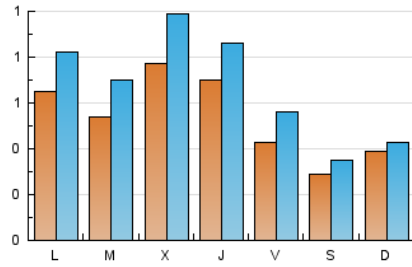

1. Cifras totales y promedios (Nacional)

MES - AÑO	NAVEGADORES UNICOS	VISITAS	PAGINAS
Marzo - 2026	1.221	2.077	3.317
PROMEDIO DIARIO	54	67	107
PROMEDIO LUNES-VIERNES	62	78	126
PROMEDIO SABADO-DOMINGO	35	39	61
PAGINAS / VISITAS	1,60		
DURACION MEDIA VISITAS	0:03:19		
TIEMPO INTERACCIÓN MEDIO	0:01:05		

2. Secciones (Nacional)

	PAGINAS	%
HOME	578	17.43 %
RESTO	2.739	82.57 %

3. Por día del mes (Nacional)

Día	N. únicos	Visitas	Páginas	Día	N. únicos	Visitas	Páginas	Día	N. únicos	Visitas	Páginas
1	13	16	32	11	105	138	183	21	23	29	53
2	93	111	189	12	65	78	123	22	13	13	18
3	77	96	140	13	33	43	55	23	35	48	85
4	91	114	218	14	46	52	83	24	47	57	94
5	72	88	160	15	36	38	43	25	47	60	90
6	50	68	125	16	48	67	112	26	84	102	185
7	29	37	67	17	43	59	102	27	42	47	82
8	117	130	195	18	64	83	114	28	19	22	33
9	96	124	204	19	58	74	108	29	18	18	29
10	69	91	138	20	47	65	89	30	51	62	82
								31	36	46	86

4. Gráficas (Nacional)

4.1 Por día de la semana (promedio)

N. únicos / Visitas (x 100)

Páginas (x 100)

4.2 Por franja horaria (promedio)

Visitas_ (x 1000)

Páginas (x 1000)

4.3 Por meses