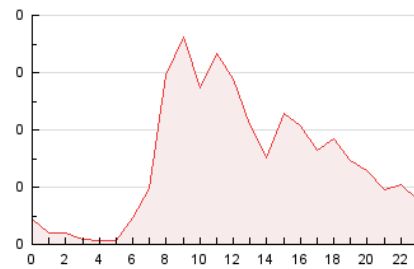

2. Secciones (Nacional e Internacional)

	PAGINAS	%
HOME	609	17.39 %
RESTO	2.894	82.61 %

3. Por día del mes (Nacional e Internacional)

Día	N. únicos	Visitas	Páginas	Día	N. únicos	Visitas	Páginas	Día	N. únicos	Visitas	Páginas
1	13	16	32	11	110	143	188	21	25	31	55
2	97	115	197	12	67	80	125	22	14	14	19
3	78	97	142	13	38	48	62	23	37	50	88
4	96	120	225	14	53	59	92	24	51	63	99
5	75	93	166	15	37	39	44	25	54	67	97
6	51	69	126	16	55	75	122	26	94	112	205
7	34	42	71	17	48	64	112	27	48	54	92
8	122	136	200	18	67	87	122	28	21	24	34
9	100	128	208	19	59	75	109	29	24	24	38
10	76	102	153	20	52	71	97	30	58	69	90
								31	41	51	93

4. Gráficas (Nacional e Internacional)

4.1 Por día de la semana (promedio)

N. únicos / Visitas (x 100)

Páginas (x 100)

4.2 Por franja horaria (promedio)

Visitas_ (x 1000)

Páginas (x 1000)

4.3 Por meses