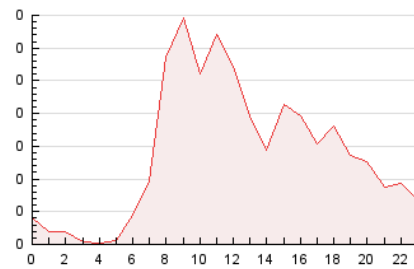

2. Secciones (Nacional)

	PAGINAS	%
HOME	578	17.43 %
RESTO	2.739	82.57 %

3. Por día del mes (Nacional)

Día	N. únicos	Visitas	Páginas	Día	N. únicos	Visitas	Páginas	Día	N. únicos	Visitas	Páginas
1	13	16	32	11	105	138	183	21	23	29	53
2	93	111	189	12	65	78	123	22	13	13	18
3	77	96	140	13	33	43	55	23	35	48	85
4	91	114	218	14	46	52	83	24	47	57	94
5	72	88	160	15	36	38	43	25	47	60	90
6	50	68	125	16	48	67	112	26	84	102	185
7	29	37	67	17	43	59	102	27	42	47	82
8	117	130	195	18	64	83	114	28	19	22	33
9	96	124	204	19	58	74	108	29	18	18	29
10	69	91	138	20	47	65	89	30	51	62	82
								31	36	46	86

4. Gráficas (Nacional)

4.1 Por día de la semana (promedio)

N. únicos / Visitas (x 100)

Páginas (x 100)

4.2 Por franja horaria (promedio)

Visitas_ (x 1000)

Páginas (x 1000)

4.3 Por meses