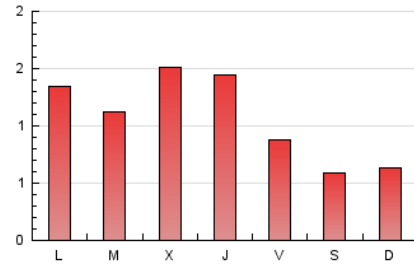

1. Cifras totales y promedios (Nacional)

MES - AÑO	NAVEGADORES UNICOS	VISITAS	PAGINAS
Marzo - 2026	1.221	2.077	3.317
PROMEDIO DIARIO	54	67	107
PROMEDIO LUNES-VIERNES	62	78	126
PROMEDIO SABADO-DOMINGO	35	39	61
PAGINAS / VISITAS	1,60		
DURACION MEDIA VISITAS	0:03:19		
TIEMPO INTERACCIÓN MEDIO	0:01:05		

2. Secciones (Nacional)

	PAGINAS	%
HOME	578	17.43 %
RESTO	2.739	82.57 %

3. Por día del mes (Nacional)

Día	N. únicos	Visitas	Páginas	Día	N. únicos	Visitas	Páginas	Día	N. únicos	Visitas	Páginas
1	13	16	32	11	105	138	183	21	23	29	53
2	93	111	189	12	65	78	123	22	13	13	18
3	77	96	140	13	33	43	55	23	35	48	85
4	91	114	218	14	46	52	83	24	47	57	94
5	72	88	160	15	36	38	43	25	47	60	90
6	50	68	125	16	48	67	112	26	84	102	185
7	29	37	67	17	43	59	102	27	42	47	82
8	117	130	195	18	64	83	114	28	19	22	33
9	96	124	204	19	58	74	108	29	18	18	29
10	69	91	138	20	47	65	89	30	51	62	82
								31	36	46	86

4. Gráficas (Nacional)

4.1 Por día de la semana (promedio)

N. únicos / Visitas (x 100)

Páginas (x 100)

4.2 Por franja horaria (promedio)

Visitas_ (x 1000)

Páginas (x 1000)

4.3 Por meses