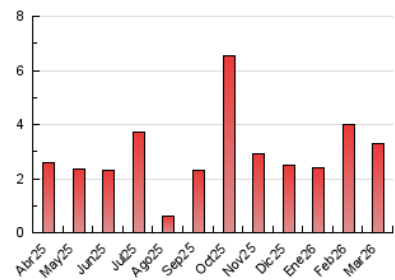

1. Cifras totales y promedios (Nacional)

MES - AÑO	NAVEGADORES UNICOS	VISITAS	PAGINAS
Marzo - 2026	1.221	2.077	3.317
PROMEDIO DIARIO	54	67	107
PROMEDIO LUNES-VIERNES	62	78	126
PROMEDIO SABADO-DOMINGO	35	39	61
PAGINAS / VISITAS	1,60		
DURACION MEDIA VISITAS	0:03:19		
TIEMPO INTERACCIÓN MEDIO	0:01:05		

2. Secciones (Nacional)

	PAGINAS	%
HOME	578	17.43 %
RESTO	2.739	82.57 %

3. Por día del mes (Nacional)

Día	N. únicos	Visitas	Páginas	Día	N. únicos	Visitas	Páginas	Día	N. únicos	Visitas	Páginas
1	13	16	32	11	105	138	183	21	23	29	53
2	93	111	189	12	65	78	123	22	13	13	18
3	77	96	140	13	33	43	55	23	35	48	85
4	91	114	218	14	46	52	83	24	47	57	94
5	72	88	160	15	36	38	43	25	47	60	90
6	50	68	125	16	48	67	112	26	84	102	185
7	29	37	67	17	43	59	102	27	42	47	82
8	117	130	195	18	64	83	114	28	19	22	33
9	96	124	204	19	58	74	108	29	18	18	29
10	69	91	138	20	47	65	89	30	51	62	82
								31	36	46	86

4. Gráficas (Nacional)

4.1 Por día de la semana (promedio)

N. únicos / Visitas (x 100)

Páginas (x 100)

4.2 Por franja horaria (promedio)

Visitas_ (x 1000)

Páginas (x 1000)

4.3 Por meses

N. únicos / Visitas (x 1000)

Páginas (x 1000)

5. Observaciones

Este Medio Electrónico de Comunicación ha sido medido por la herramienta Google Analytics de Google (GA4).

6. Definiciones básicas (Para más información ver Normas Técnicas para el Control de los Medios Electrónicos de Comunicación)