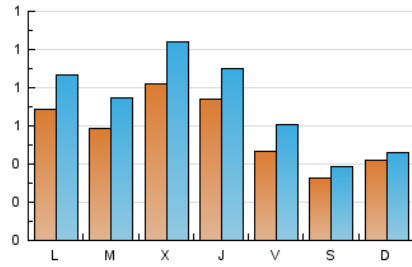

1. Cifras totales y promedios (Nacional e Internacional)

MES - AÑO	NAVEGADORES UNICOS	VISITAS	PAGINAS
Marzo - 2026	1.326	2.218	3.502
PROMEDIO DIARIO	58	72	113
PROMEDIO LUNES-VIERNES	66	83	133
PROMEDIO SABADO-DOMINGO	38	43	65
PAGINAS / VISITAS	1,58		
DURACION MEDIA VISITAS	0:03:14		
TIEMPO INTERACCIÓN MEDIO	0:01:05		

2. Secciones (Nacional e Internacional)

	PAGINAS	%
HOME	609	17.39 %
RESTO	2.894	82.61 %

3. Por día del mes (Nacional e Internacional)

Día	N. únicos	Visitas	Páginas	Día	N. únicos	Visitas	Páginas	Día	N. únicos	Visitas	Páginas
1	13	16	32	11	110	143	188	21	25	31	55
2	97	115	197	12	67	80	125	22	14	14	19
3	78	97	142	13	38	48	62	23	37	50	88
4	96	120	225	14	53	59	92	24	51	63	99
5	75	93	166	15	37	39	44	25	54	67	97
6	51	69	126	16	55	75	122	26	94	112	205
7	34	42	71	17	48	64	112	27	48	54	92
8	122	136	200	18	67	87	122	28	21	24	34
9	100	128	208	19	59	75	109	29	24	24	38
10	76	102	153	20	52	71	97	30	58	69	90
								31	41	51	93

4. Gráficas (Nacional e Internacional)

4.1 Por día de la semana (promedio)

N. únicos / Visitas (x 100)

Páginas (x 100)

4.2 Por franja horaria (promedio)

Visitas_ (x 1000)

Páginas (x 1000)

4.3 Por meses