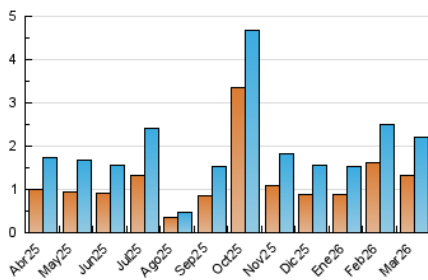

4.3 Por meses

N. únicos / Visitas (x 1000)