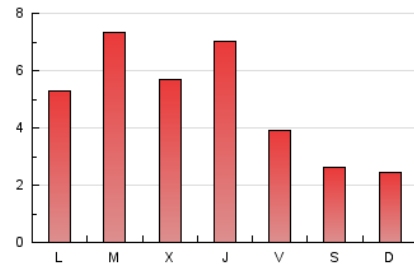

2. Secciones (Nacional)

	PAGINAS	%
HOME	6.448	41.93 %
RESTO	8.929	58.07 %

3. Por día del mes (Nacional)

Día	N. únicos	Visitas	Páginas	Día	N. únicos	Visitas	Páginas	Día	N. únicos	Visitas	Páginas
1	145	193	494	11	131	151	243	21	344	403	666
2	156	210	564	12	115	136	223	22	338	406	750
3	146	186	458	13	171	220	346	23	360	425	724
4	91	105	211	14	352	421	788	24	190	229	397
5	104	121	222	15	232	281	606	25	141	166	279
6	110	132	314	16	170	217	508	26	122	148	220
7	367	441	918	17	135	162	343	27	352	440	980
8	259	289	492	18	123	157	319	28	218	284	556
9	196	239	446	19	119	145	319	29	178	232	501
10	149	193	339	20	170	226	477	30	549	654	1.267
								31	226	266	407

4. Gráficas (Nacional)

4.1 Por día de la semana (promedio)

N. únicos / Visitas (x 100)

Páginas (x 100)

4.2 Por franja horaria (promedio)

Visitas__ (x 1000)

Páginas (x 1000)

4.3 Por meses