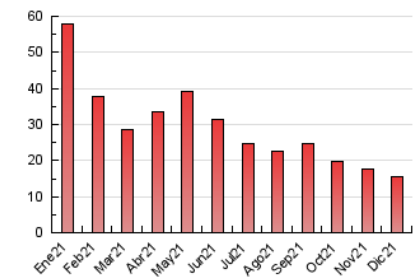

2. Secciones (Nacional)

	PAGINAS	%
HOME	6.448	41.93 %
RESTO	8.929	58.07 %

3. Por día del mes (Nacional)

Día	N. únicos	Visitas	Páginas	Día	N. únicos	Visitas	Páginas	Día	N. únicos	Visitas	Páginas
1	145	193	494	11	131	151	243	21	344	403	666
2	156	210	564	12	115	136	223	22	338	406	750
3	146	186	458	13	171	220	346	23	360	425	724
4	91	105	211	14	352	421	788	24	190	229	397
5	104	121	222	15	232	281	606	25	141	166	279
6	110	132	314	16	170	217	508	26	122	148	220
7	367	441	918	17	135	162	343	27	352	440	980
8	259	289	492	18	123	157	319	28	218	284	556
9	196	239	446	19	119	145	319	29	178	232	501
10	149	193	339	20	170	226	477	30	549	654	1.267
								31	226	266	407

4. Gráficas (Nacional)

4.1 Por día de la semana (promedio)

N. únicos / Visitas (x 100)

Páginas (x 100)

4.2 Por franja horaria (promedio)

Visitas__ (x 1000)

Páginas (x 1000)

4.3 Por meses

N. únicos / Visitas (x 1000)

Páginas (x 1000)

5. Observaciones

Este Medio Electrónico de Comunicación ha sido medido por la herramienta Google Analytics de Google

6. Definiciones básicas (Para más información ver Normas Técnicas para el Control de los Medios Electrónicos de Comunicación)

Visita:

Una secuencia ininterrumpida de páginas servidas a un usuario válido. Si dicho usuario no realiza peticiones de páginas en un periodo de tiempo (30 min) la siguiente petición constituirá el inicio de una nueva visita.