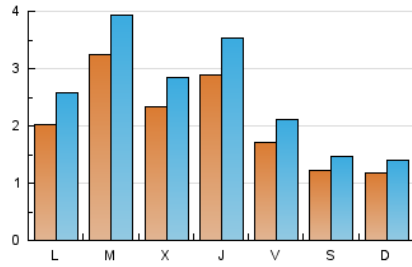

2. Secciones (Nacional e Internacional)

	PAGINAS	%
HOME	6.560	42.06 %
RESTO	9.036	57.94 %

3. Por día del mes (Nacional e Internacional)

Día	N. únicos	Visitas	Páginas	Día	N. únicos	Visitas	Páginas	Día	N. únicos	Visitas	Páginas
1	148	197	500	11	133	154	246	21	347	407	673
2	157	214	572	12	119	141	236	22	342	411	757
3	151	192	473	13	172	221	347	23	364	430	733
4	93	107	213	14	359	432	812	24	192	232	405
5	107	125	227	15	236	286	614	25	143	168	282
6	112	136	321	16	172	220	517	26	123	149	221
7	375	450	941	17	137	165	349	27	356	446	993
8	260	291	494	18	124	158	322	28	220	287	560
9	199	243	450	19	122	148	322	29	179	233	503
10	152	199	348	20	173	229	484	30	553	658	1.272
								31	227	268	409

4. Gráficas (Nacional e Internacional)

4.1 Por día de la semana (promedio)

N. únicos / Visitas (x 100)

Páginas (x 100)

4.2 Por franja horaria (promedio)

Visitas_ (x 1000)

Páginas (x 1000)

4.3 Por meses