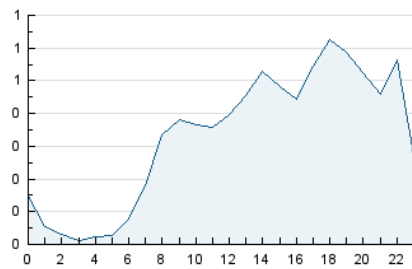

2. Secciones (Nacional)

	PAGINAS	%
HOME	6.448	41.93 %
RESTO	8.929	58.07 %

3. Por día del mes (Nacional)

Día	N. únicos	Visitas	Páginas	Día	N. únicos	Visitas	Páginas	Día	N. únicos	Visitas	Páginas
1	145	193	494	11	131	151	243	21	344	403	666
2	156	210	564	12	115	136	223	22	338	406	750
3	146	186	458	13	171	220	346	23	360	425	724
4	91	105	211	14	352	421	788	24	190	229	397
5	104	121	222	15	232	281	606	25	141	166	279
6	110	132	314	16	170	217	508	26	122	148	220
7	367	441	918	17	135	162	343	27	352	440	980
8	259	289	492	18	123	157	319	28	218	284	556
9	196	239	446	19	119	145	319	29	178	232	501
10	149	193	339	20	170	226	477	30	549	654	1.267
								31	226	266	407

4. Gráficas (Nacional)

4.1 Por día de la semana (promedio)

N. únicos / Visitas (x 100)

Páginas (x 100)

4.2 Por franja horaria (promedio)

Visitas__ (x 1000)

Páginas (x 1000)

4.3 Por meses