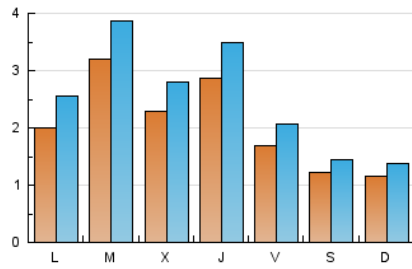

2. Secciones (Nacional)

	PAGINAS	%
HOME	6.448	41.93 %
RESTO	8.929	58.07 %

3. Por día del mes (Nacional)

Día	N. únicos	Visitas	Páginas	Día	N. únicos	Visitas	Páginas	Día	N. únicos	Visitas	Páginas
1	145	193	494	11	131	151	243	21	344	403	666
2	156	210	564	12	115	136	223	22	338	406	750
3	146	186	458	13	171	220	346	23	360	425	724
4	91	105	211	14	352	421	788	24	190	229	397
5	104	121	222	15	232	281	606	25	141	166	279
6	110	132	314	16	170	217	508	26	122	148	220
7	367	441	918	17	135	162	343	27	352	440	980
8	259	289	492	18	123	157	319	28	218	284	556
9	196	239	446	19	119	145	319	29	178	232	501
10	149	193	339	20	170	226	477	30	549	654	1.267
								31	226	266	407

4. Gráficas (Nacional)

4.1 Por día de la semana (promedio)

N. únicos / Visitas (x 100)

Páginas (x 100)

4.2 Por franja horaria (promedio)

Visitas__ (x 1000)

Páginas (x 1000)

4.3 Por meses