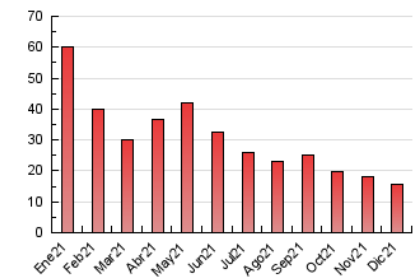

Páginas (x 1000)