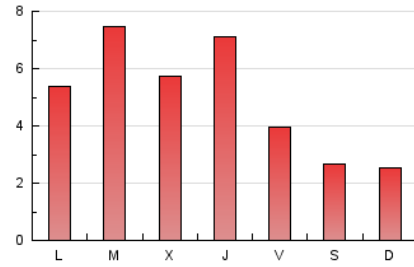

2. Secciones (Nacional e Internacional)

	PAGINAS	%
HOME	6.560	42.06 %
RESTO	9.036	57.94 %

3. Por día del mes (Nacional e Internacional)

Día	N. únicos	Visitas	Páginas	Día	N. únicos	Visitas	Páginas	Día	N. únicos	Visitas	Páginas
1	148	197	500	11	133	154	246	21	347	407	673
2	157	214	572	12	119	141	236	22	342	411	757
3	151	192	473	13	172	221	347	23	364	430	733
4	93	107	213	14	359	432	812	24	192	232	405
5	107	125	227	15	236	286	614	25	143	168	282
6	112	136	321	16	172	220	517	26	123	149	221
7	375	450	941	17	137	165	349	27	356	446	993
8	260	291	494	18	124	158	322	28	220	287	560
9	199	243	450	19	122	148	322	29	179	233	503
10	152	199	348	20	173	229	484	30	553	658	1.272
								31	227	268	409

4. Gráficas (Nacional e Internacional)

4.1 Por día de la semana (promedio)

N. únicos / Visitas (x 100)

Páginas (x 100)

4.2 Por franja horaria (promedio)

Visitas_ (x 1000)

Páginas (x 1000)

4.3 Por meses