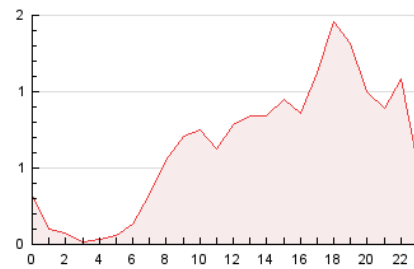

2. Secciones (Nacional)

	PAGINAS	%
HOME	6.448	41.93 %
RESTO	8.929	58.07 %

3. Por día del mes (Nacional)

Día	N. únicos	Visitas	Páginas	Día	N. únicos	Visitas	Páginas	Día	N. únicos	Visitas	Páginas
1	145	193	494	11	131	151	243	21	344	403	666
2	156	210	564	12	115	136	223	22	338	406	750
3	146	186	458	13	171	220	346	23	360	425	724
4	91	105	211	14	352	421	788	24	190	229	397
5	104	121	222	15	232	281	606	25	141	166	279
6	110	132	314	16	170	217	508	26	122	148	220
7	367	441	918	17	135	162	343	27	352	440	980
8	259	289	492	18	123	157	319	28	218	284	556
9	196	239	446	19	119	145	319	29	178	232	501
10	149	193	339	20	170	226	477	30	549	654	1.267
								31	226	266	407

4. Gráficas (Nacional)

4.1 Por día de la semana (promedio)

N. únicos / Visitas (x 100)

Páginas (x 100)

4.2 Por franja horaria (promedio)

Visitas__ (x 1000)

Páginas (x 1000)

4.3 Por meses