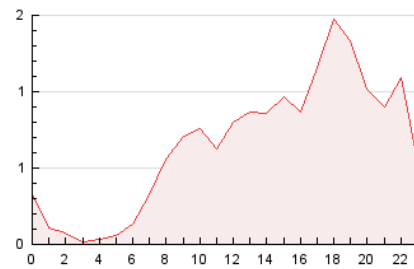

2. Secciones (Nacional e Internacional)

	PAGINAS	%
HOME	6.560	42.06 %
RESTO	9.036	57.94 %

3. Por día del mes (Nacional e Internacional)

Día	N. únicos	Visitas	Páginas	Día	N. únicos	Visitas	Páginas	Día	N. únicos	Visitas	Páginas
1	148	197	500	11	133	154	246	21	347	407	673
2	157	214	572	12	119	141	236	22	342	411	757
3	151	192	473	13	172	221	347	23	364	430	733
4	93	107	213	14	359	432	812	24	192	232	405
5	107	125	227	15	236	286	614	25	143	168	282
6	112	136	321	16	172	220	517	26	123	149	221
7	375	450	941	17	137	165	349	27	356	446	993
8	260	291	494	18	124	158	322	28	220	287	560
9	199	243	450	19	122	148	322	29	179	233	503
10	152	199	348	20	173	229	484	30	553	658	1.272
								31	227	268	409

4. Gráficas (Nacional e Internacional)

4.1 Por día de la semana (promedio)

N. únicos / Visitas (x 100)

Páginas (x 100)

4.2 Por franja horaria (promedio)

Visitas_ (x 1000)

Páginas (x 1000)

4.3 Por meses