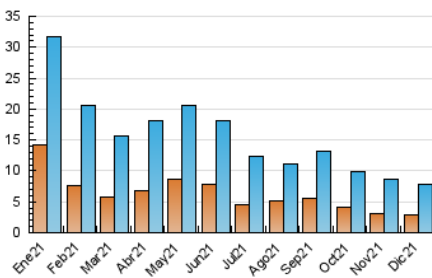

2. Secciones (Nacional)

	PAGINAS	%
HOME	6.448	41.93 %
RESTO	8.929	58.07 %

3. Por día del mes (Nacional)

Día	N. únicos	Visitas	Páginas	Día	N. únicos	Visitas	Páginas	Día	N. únicos	Visitas	Páginas
1	145	193	494	11	131	151	243	21	344	403	666
2	156	210	564	12	115	136	223	22	338	406	750
3	146	186	458	13	171	220	346	23	360	425	724
4	91	105	211	14	352	421	788	24	190	229	397
5	104	121	222	15	232	281	606	25	141	166	279
6	110	132	314	16	170	217	508	26	122	148	220
7	367	441	918	17	135	162	343	27	352	440	980
8	259	289	492	18	123	157	319	28	218	284	556
9	196	239	446	19	119	145	319	29	178	232	501
10	149	193	339	20	170	226	477	30	549	654	1.267
								31	226	266	407

4. Gráficas (Nacional)

4.1 Por día de la semana (promedio)

N. únicos / Visitas (x 100)

Páginas (x 100)

4.2 Por franja horaria (promedio)

Visitas__ (x 1000)

Páginas (x 1000)

4.3 Por meses

N. únicos / Visitas (x 1000)

Páginas (x 1000)

5. Observaciones

Este Medio Electrónico de Comunicación ha sido medido por la herramienta Google Analytics de Google

6. Definiciones básicas (Para más información ver Normas Técnicas para el Control de los Medios Electrónicos de Comunicación)

Visita:

Una secuencia ininterrumpida de páginas servidas a un usuario válido. Si dicho usuario no realiza peticiones de páginas en un periodo de tiempo (30 min) la siguiente petición constituirá el inicio de una nueva visita.