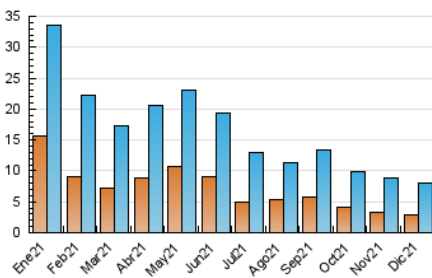

4.3 Por meses

N. únicos / Visitas (x 1000)