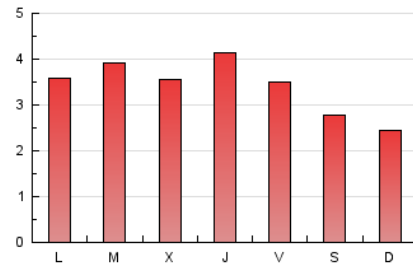

#### 2. Secciones (Nacional)

	PAGINAS	%
<b>HOME</b>	4.309	41.23 %
<b>RESTO</b>	6.143	58.77 %

#### 3. Por día del mes (Nacional)

Día	N. únicos	Visitas	Páginas	Día	N. únicos	Visitas	Páginas	Día	N. únicos	Visitas	Páginas
1	187	193	322	11	182	211	425	21	161	180	365
2	147	158	324	12	174	196	372	22	112	132	257
3	222	259	584	13	208	239	467	23	101	109	207
4	232	262	531	14	149	174	312	24	95	110	233
5	184	218	375	15	103	115	178	25	85	97	163
6	139	155	328	16	106	114	205	26	115	130	218
7	134	155	262	17	155	182	328	27	159	192	430
8	111	125	369	18	173	192	451	28	161	178	465
9	130	140	273	19	156	177	459	29	109	117	258
10	212	243	438	20	148	172	436	30	101	109	211
								31	103	111	206

4. Gráficas (Nacional)

4.1 Por día de la semana (promedio)

N. únicos / Visitas (x 100)

Páginas (x 100)

4.2 Por franja horaria (promedio)

Visitas (x 1000)

Páginas (x 1000)

4.3 Por meses