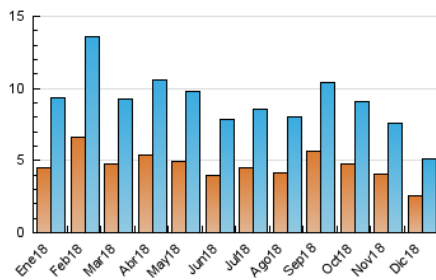

#### 3. Por día del mes (Nacional)

Día	N. únicos	Visitas	Páginas	Día	N. únicos	Visitas	Páginas	Día	N. únicos	Visitas	Páginas
1	187	193	322	11	182	211	425	21	161	180	365
2	147	158	324	12	174	196	372	22	112	132	257
3	222	259	584	13	208	239	467	23	101	109	207
4	232	262	531	14	149	174	312	24	95	110	233
5	184	218	375	15	103	115	178	25	85	97	163
6	139	155	328	16	106	114	205	26	115	130	218
7	134	155	262	17	155	182	328	27	159	192	430
8	111	125	369	18	173	192	451	28	161	178	465
9	130	140	273	19	156	177	459	29	109	117	258
10	212	243	438	20	148	172	436	30	101	109	211
								31	103	111	206

4. Gráficas (Nacional)

4.1 Por día de la semana (promedio)

N. únicos / Visitas (x 100)

Páginas (x 100)

4.2 Por franja horaria (promedio)

Visitas (x 1000)

Páginas (x 1000)

4.3 Por meses

N. únicos / Visitas (x 1000)

Páginas (x 1000)