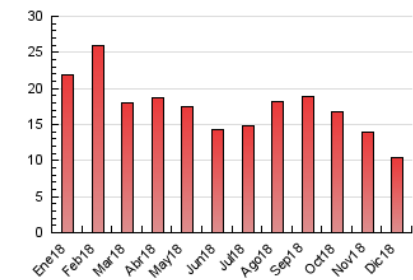

#### 3. Por día del mes (Nacional)

Día	N. únicos	Visitas	Páginas	Día	N. únicos	Visitas	Páginas	Día	N. únicos	Visitas	Páginas
1	187	193	322	11	182	211	425	21	161	180	365
2	147	158	324	12	174	196	372	22	112	132	257
3	222	259	584	13	208	239	467	23	101	109	207
4	232	262	531	14	149	174	312	24	95	110	233
5	184	218	375	15	103	115	178	25	85	97	163
6	139	155	328	16	106	114	205	26	115	130	218
7	134	155	262	17	155	182	328	27	159	192	430
8	111	125	369	18	173	192	451	28	161	178	465
9	130	140	273	19	156	177	459	29	109	117	258
10	212	243	438	20	148	172	436	30	101	109	211
								31	103	111	206

4. Gráficas (Nacional)

4.1 Por día de la semana (promedio)

N. únicos / Visitas (x 100)

Páginas (x 100)

4.2 Por franja horaria (promedio)

Visitas (x 1000)

Páginas (x 1000)

4.3 Por meses

N. únicos / Visitas (x 1000)

Páginas (x 1000)