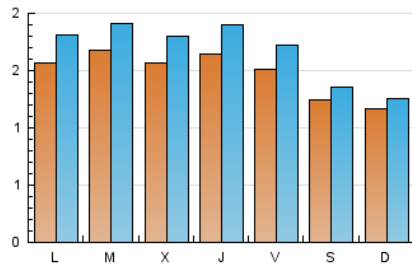

4. Gráficas (Nacional)

4.1 Por día de la semana (promedio)

N. únicos / Visitas (x 100)