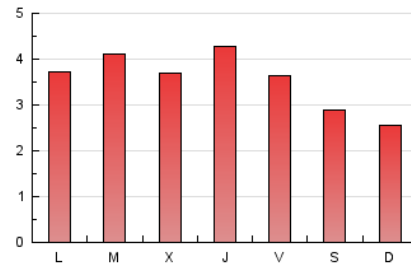

### 3. Por día del mes (Nacional e Internacional)

Día	N. únicos	Visitas	Páginas	Día	N. únicos	Visitas	Páginas	Día	N. únicos	Visitas	Páginas
1	195	201	337	11	194	227	443	21	165	184	373
2	154	165	332	12	183	206	387	22	117	137	266
3	232	270	599	13	215	249	478	23	104	112	213
4	247	279	554	14	156	181	319	24	100	118	249
5	197	233	390	15	112	127	191	25	89	101	167
6	148	165	340	16	111	119	210	26	120	135	224
7	157	180	290	17	172	200	346	27	166	199	440
8	118	132	377	18	186	207	475	28	172	190	477
9	143	154	304	19	163	185	473	29	113	121	270
10	223	256	455	20	154	181	451	30	106	114	217
								31	106	115	212

4. Gráficas (Nacional e Internacional)

4.1 Por día de la semana (promedio)

N. únicos / Visitas (x 100)

Páginas (x 100)

4.2 Por franja horaria (promedio)

Visitas (x 1000)

Páginas (x 1000)

4.3 Por meses