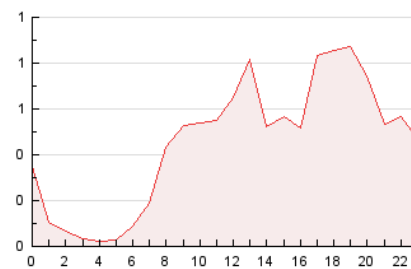

### 3. Por día del mes (Nacional e Internacional)

Día	N. únicos	Visitas	Páginas	Día	N. únicos	Visitas	Páginas	Día	N. únicos	Visitas	Páginas
1	195	201	337	11	194	227	443	21	165	184	373
2	154	165	332	12	183	206	387	22	117	137	266
3	232	270	599	13	215	249	478	23	104	112	213
4	247	279	554	14	156	181	319	24	100	118	249
5	197	233	390	15	112	127	191	25	89	101	167
6	148	165	340	16	111	119	210	26	120	135	224
7	157	180	290	17	172	200	346	27	166	199	440
8	118	132	377	18	186	207	475	28	172	190	477
9	143	154	304	19	163	185	473	29	113	121	270
10	223	256	455	20	154	181	451	30	106	114	217
								31	106	115	212

4. Gráficas (Nacional e Internacional)

4.1 Por día de la semana (promedio)

N. únicos / Visitas (x 100)

Páginas (x 100)

4.2 Por franja horaria (promedio)

Visitas (x 1000)

Páginas (x 1000)

4.3 Por meses