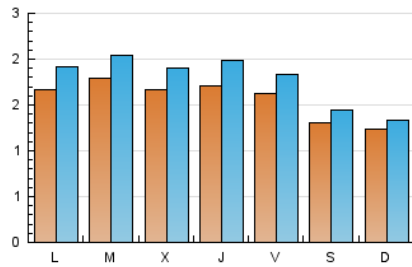

4. Gráficas (Nacional e Internacional)

4.1 Por día de la semana (promedio)

N. únicos / Visitas (x 100)