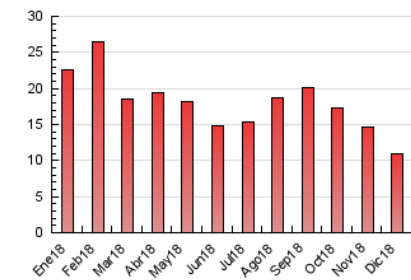

Páginas (x 1000)