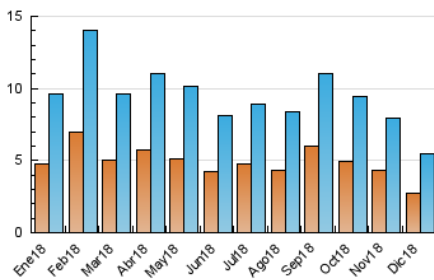

### 3. Por día del mes (Nacional e Internacional)

Día	N. únicos	Visitas	Páginas	Día	N. únicos	Visitas	Páginas	Día	N. únicos	Visitas	Páginas
1	195	201	337	11	194	227	443	21	165	184	373
2	154	165	332	12	183	206	387	22	117	137	266
3	232	270	599	13	215	249	478	23	104	112	213
4	247	279	554	14	156	181	319	24	100	118	249
5	197	233	390	15	112	127	191	25	89	101	167
6	148	165	340	16	111	119	210	26	120	135	224
7	157	180	290	17	172	200	346	27	166	199	440
8	118	132	377	18	186	207	475	28	172	190	477
9	143	154	304	19	163	185	473	29	113	121	270
10	223	256	455	20	154	181	451	30	106	114	217
								31	106	115	212

4. Gráficas (Nacional e Internacional)

4.1 Por día de la semana (promedio)

N. únicos / Visitas (x 100)

Páginas (x 100)

4.2 Por franja horaria (promedio)

Visitas (x 1000)

Páginas (x 1000)

4.3 Por meses

N. únicos / Visitas (x 1000)

Páginas (x 1000)

### Duración Visita:

Tiempo en segundos de todas las visitas de dos o más páginas vistas, dividido por el número total de visitas de dos o más páginas vistas.