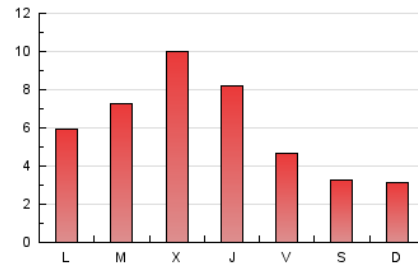

comarquesnord.cat
els ports | maestrat | mairanyà

1. Cifras totales y promedios (Nacional e Internacional)

MES - AÑO	NAVEGADORES UNICOS	VISITAS	PAGINAS
Noviembre - 2021	3.218	8.789	18.284
PROMEDIO DIARIO	241	293	609
PROMEDIO LUNES-VIERNES	277	340	715
PROMEDIO SABADO-DOMINGO	140	164	319
PAGINAS / VISITAS	2,08		
DURACION MEDIA VISITAS	0:01:35		
DURACION MEDIA PAGINAS	0:01:28		

2. Secciones (Nacional e Internacional)

	PAGINAS	%
HOME	7.293	39.89 %
RESTO	10.991	60.11 %

3. Por día del mes (Nacional e Internacional)

Día	N. únicos	Visitas	Páginas	Día	N. únicos	Visitas	Páginas	Día	N. únicos	Visitas	Páginas
1	130	151	335	11	415	470	848	21	120	141	329
2	174	226	474	12	252	309	522	22	184	240	565
3	498	611	1.169	13	129	150	211	23	174	258	759
4	381	454	954	14	143	168	336	24	213	295	812
5	248	291	528	15	254	311	608	25	232	292	802
6	203	231	447	16	436	500	990	26	160	210	451
7	153	180	306	17	316	365	864	27	136	159	327
8	416	488	966	18	194	243	676	28	122	145	283
9	448	524	936	19	156	197	373	29	152	226	483
10	510	597	1.157	20	116	139	310	30	159	218	463

4. Gráficas (Nacional e Internacional)

4.1 Por día de la semana (promedio)

N. únicos / Visitas (x 100)

Páginas (x 100)

4.2 Por franja horaria (promedio)

Visitas_ (x 1000)

Páginas (x 1000)

4.3 Por meses