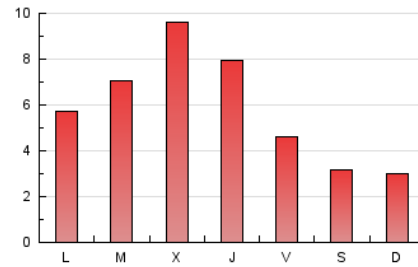

2. Secciones (Nacional)

	PAGINAS	%
HOME	7.055	39.83 %
RESTO	10.658	60.17 %

3. Por día del mes (Nacional)

Día	N. únicos	Visitas	Páginas	Día	N. únicos	Visitas	Páginas	Día	N. únicos	Visitas	Páginas
1	128	149	333	11	401	456	827	21	118	138	322
2	170	221	468	12	247	304	512	22	182	235	556
3	485	597	1.145	13	124	144	201	23	165	243	706
4	374	446	915	14	135	156	302	24	207	281	772
5	242	284	520	15	244	298	579	25	223	283	787
6	197	225	435	16	430	494	967	26	155	205	443
7	149	175	298	17	312	360	831	27	136	158	326
8	403	474	917	18	188	236	659	28	119	141	276
9	440	515	920	19	152	189	359	29	150	223	479
10	494	580	1.102	20	113	134	300	30	158	217	456

4. Gráficas (Nacional)

4.1 Por día de la semana (promedio)

N. únicos / Visitas (x 100)

Páginas (x 100)

4.2 Por franja horaria (promedio)

Visitas__ (x 1000)

Páginas (x 1000)

4.3 Por meses