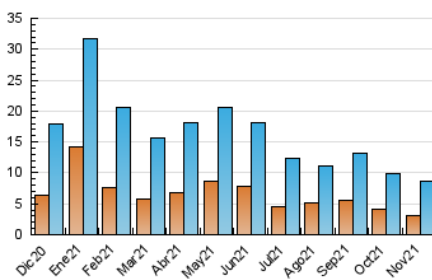

2. Secciones (Nacional)

	PAGINAS	%
HOME	7.055	39.83 %
RESTO	10.658	60.17 %

3. Por día del mes (Nacional)

Día	N. únicos	Visitas	Páginas	Día	N. únicos	Visitas	Páginas	Día	N. únicos	Visitas	Páginas
1	128	149	333	11	401	456	827	21	118	138	322
2	170	221	468	12	247	304	512	22	182	235	556
3	485	597	1.145	13	124	144	201	23	165	243	706
4	374	446	915	14	135	156	302	24	207	281	772
5	242	284	520	15	244	298	579	25	223	283	787
6	197	225	435	16	430	494	967	26	155	205	443
7	149	175	298	17	312	360	831	27	136	158	326
8	403	474	917	18	188	236	659	28	119	141	276
9	440	515	920	19	152	189	359	29	150	223	479
10	494	580	1.102	20	113	134	300	30	158	217	456

4. Gráficas (Nacional)

4.1 Por día de la semana (promedio)

N. únicos / Visitas (x 100)

Páginas (x 100)

4.2 Por franja horaria (promedio)

Visitas__ (x 1000)

Páginas (x 1000)

4.3 Por meses

N. únicos / Visitas (x 1000)

Páginas (x 1000)

5. Observaciones

Este Medio Electrónico de Comunicación ha sido medido por la herramienta Google Analytics de Google

6. Definiciones básicas (Para más información ver Normas Técnicas para el Control de los Medios Electrónicos de Comunicación)

Visita:

Una secuencia ininterrumpida de páginas servidas a un usuario válido. Si dicho usuario no realiza peticiones de páginas en un periodo de tiempo (30 min) la siguiente petición constituirá el inicio de una nueva visita.