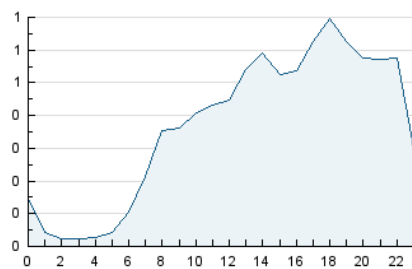

2. Secciones (Nacional e Internacional)

	PAGINAS	%
HOME	7.293	39.89 %
RESTO	10.991	60.11 %

3. Por día del mes (Nacional e Internacional)

Día	N. únicos	Visitas	Páginas	Día	N. únicos	Visitas	Páginas	Día	N. únicos	Visitas	Páginas
1	130	151	335	11	415	470	848	21	120	141	329
2	174	226	474	12	252	309	522	22	184	240	565
3	498	611	1.169	13	129	150	211	23	174	258	759
4	381	454	954	14	143	168	336	24	213	295	812
5	248	291	528	15	254	311	608	25	232	292	802
6	203	231	447	16	436	500	990	26	160	210	451
7	153	180	306	17	316	365	864	27	136	159	327
8	416	488	966	18	194	243	676	28	122	145	283
9	448	524	936	19	156	197	373	29	152	226	483
10	510	597	1.157	20	116	139	310	30	159	218	463

4. Gráficas (Nacional e Internacional)

4.1 Por día de la semana (promedio)

N. únicos / Visitas (x 100)

Páginas (x 100)

4.2 Por franja horaria (promedio)

Visitas_ (x 1000)

Páginas (x 1000)

4.3 Por meses