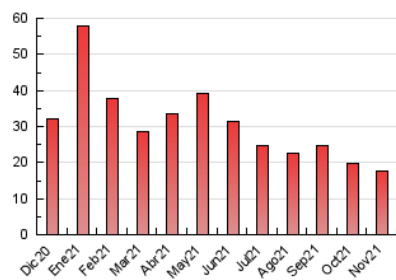

Páginas (x 1000)