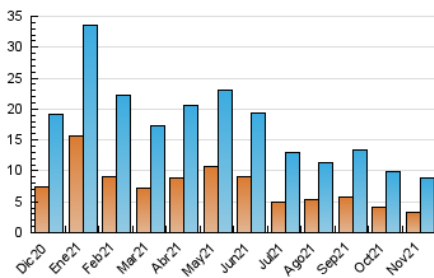

4.3 Por meses

N. únicos / Visitas (x 1000)