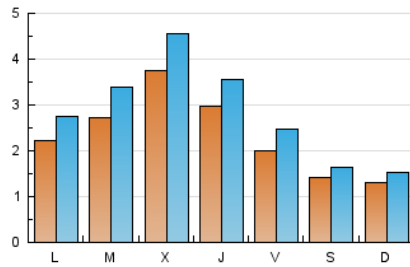

2. Secciones (Nacional)

	PAGINAS	%
HOME	7.055	39.83 %
RESTO	10.658	60.17 %

3. Por día del mes (Nacional)

Día	N. únicos	Visitas	Páginas	Día	N. únicos	Visitas	Páginas	Día	N. únicos	Visitas	Páginas
1	128	149	333	11	401	456	827	21	118	138	322
2	170	221	468	12	247	304	512	22	182	235	556
3	485	597	1.145	13	124	144	201	23	165	243	706
4	374	446	915	14	135	156	302	24	207	281	772
5	242	284	520	15	244	298	579	25	223	283	787
6	197	225	435	16	430	494	967	26	155	205	443
7	149	175	298	17	312	360	831	27	136	158	326
8	403	474	917	18	188	236	659	28	119	141	276
9	440	515	920	19	152	189	359	29	150	223	479
10	494	580	1.102	20	113	134	300	30	158	217	456

4. Gráficas (Nacional)

4.1 Por día de la semana (promedio)

N. únicos / Visitas (x 100)

Páginas (x 100)

4.2 Por franja horaria (promedio)

Visitas__ (x 1000)

Páginas (x 1000)

4.3 Por meses