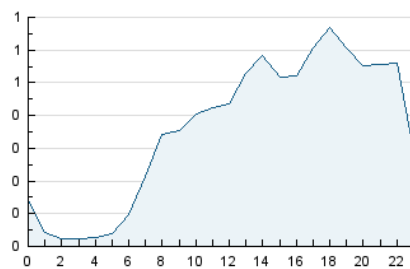

2. Secciones (Nacional)

	PAGINAS	%
HOME	7.055	39.83 %
RESTO	10.658	60.17 %

3. Por día del mes (Nacional)

Día	N. únicos	Visitas	Páginas	Día	N. únicos	Visitas	Páginas	Día	N. únicos	Visitas	Páginas
1	128	149	333	11	401	456	827	21	118	138	322
2	170	221	468	12	247	304	512	22	182	235	556
3	485	597	1.145	13	124	144	201	23	165	243	706
4	374	446	915	14	135	156	302	24	207	281	772
5	242	284	520	15	244	298	579	25	223	283	787
6	197	225	435	16	430	494	967	26	155	205	443
7	149	175	298	17	312	360	831	27	136	158	326
8	403	474	917	18	188	236	659	28	119	141	276
9	440	515	920	19	152	189	359	29	150	223	479
10	494	580	1.102	20	113	134	300	30	158	217	456

4. Gráficas (Nacional)

4.1 Por día de la semana (promedio)

N. únicos / Visitas (x 100)

Páginas (x 100)

4.2 Por franja horaria (promedio)

Visitas__ (x 1000)

Páginas (x 1000)

4.3 Por meses