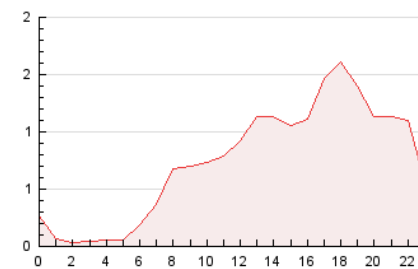

2. Secciones (Nacional)

	PAGINAS	%
HOME	7.055	39.83 %
RESTO	10.658	60.17 %

3. Por día del mes (Nacional)

Día	N. únicos	Visitas	Páginas	Día	N. únicos	Visitas	Páginas	Día	N. únicos	Visitas	Páginas
1	128	149	333	11	401	456	827	21	118	138	322
2	170	221	468	12	247	304	512	22	182	235	556
3	485	597	1.145	13	124	144	201	23	165	243	706
4	374	446	915	14	135	156	302	24	207	281	772
5	242	284	520	15	244	298	579	25	223	283	787
6	197	225	435	16	430	494	967	26	155	205	443
7	149	175	298	17	312	360	831	27	136	158	326
8	403	474	917	18	188	236	659	28	119	141	276
9	440	515	920	19	152	189	359	29	150	223	479
10	494	580	1.102	20	113	134	300	30	158	217	456

4. Gráficas (Nacional)

4.1 Por día de la semana (promedio)

N. únicos / Visitas (x 100)

Páginas (x 100)

4.2 Por franja horaria (promedio)

Visitas__ (x 1000)

Páginas (x 1000)

4.3 Por meses