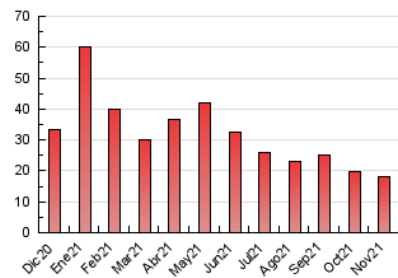

Páginas (x 1000)