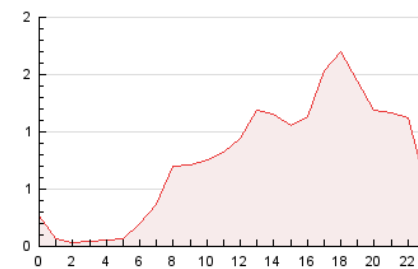

2. Secciones (Nacional e Internacional)

	PAGINAS	%
HOME	7.293	39.89 %
RESTO	10.991	60.11 %

3. Por día del mes (Nacional e Internacional)

Día	N. únicos	Visitas	Páginas	Día	N. únicos	Visitas	Páginas	Día	N. únicos	Visitas	Páginas
1	130	151	335	11	415	470	848	21	120	141	329
2	174	226	474	12	252	309	522	22	184	240	565
3	498	611	1.169	13	129	150	211	23	174	258	759
4	381	454	954	14	143	168	336	24	213	295	812
5	248	291	528	15	254	311	608	25	232	292	802
6	203	231	447	16	436	500	990	26	160	210	451
7	153	180	306	17	316	365	864	27	136	159	327
8	416	488	966	18	194	243	676	28	122	145	283
9	448	524	936	19	156	197	373	29	152	226	483
10	510	597	1.157	20	116	139	310	30	159	218	463

4. Gráficas (Nacional e Internacional)

4.1 Por día de la semana (promedio)

N. únicos / Visitas (x 100)

Páginas (x 100)

4.2 Por franja horaria (promedio)

Visitas_ (x 1000)

Páginas (x 1000)

4.3 Por meses