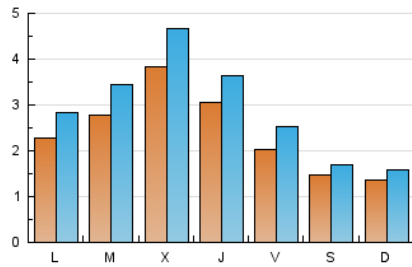

2. Secciones (Nacional e Internacional)

	PAGINAS	%
HOME	7.293	39.89 %
RESTO	10.991	60.11 %

3. Por día del mes (Nacional e Internacional)

Día	N. únicos	Visitas	Páginas	Día	N. únicos	Visitas	Páginas	Día	N. únicos	Visitas	Páginas
1	130	151	335	11	415	470	848	21	120	141	329
2	174	226	474	12	252	309	522	22	184	240	565
3	498	611	1.169	13	129	150	211	23	174	258	759
4	381	454	954	14	143	168	336	24	213	295	812
5	248	291	528	15	254	311	608	25	232	292	802
6	203	231	447	16	436	500	990	26	160	210	451
7	153	180	306	17	316	365	864	27	136	159	327
8	416	488	966	18	194	243	676	28	122	145	283
9	448	524	936	19	156	197	373	29	152	226	483
10	510	597	1.157	20	116	139	310	30	159	218	463

4. Gráficas (Nacional e Internacional)

4.1 Por día de la semana (promedio)

N. únicos / Visitas (x 100)

Páginas (x 100)

4.2 Por franja horaria (promedio)

Visitas_ (x 1000)

Páginas (x 1000)

4.3 Por meses